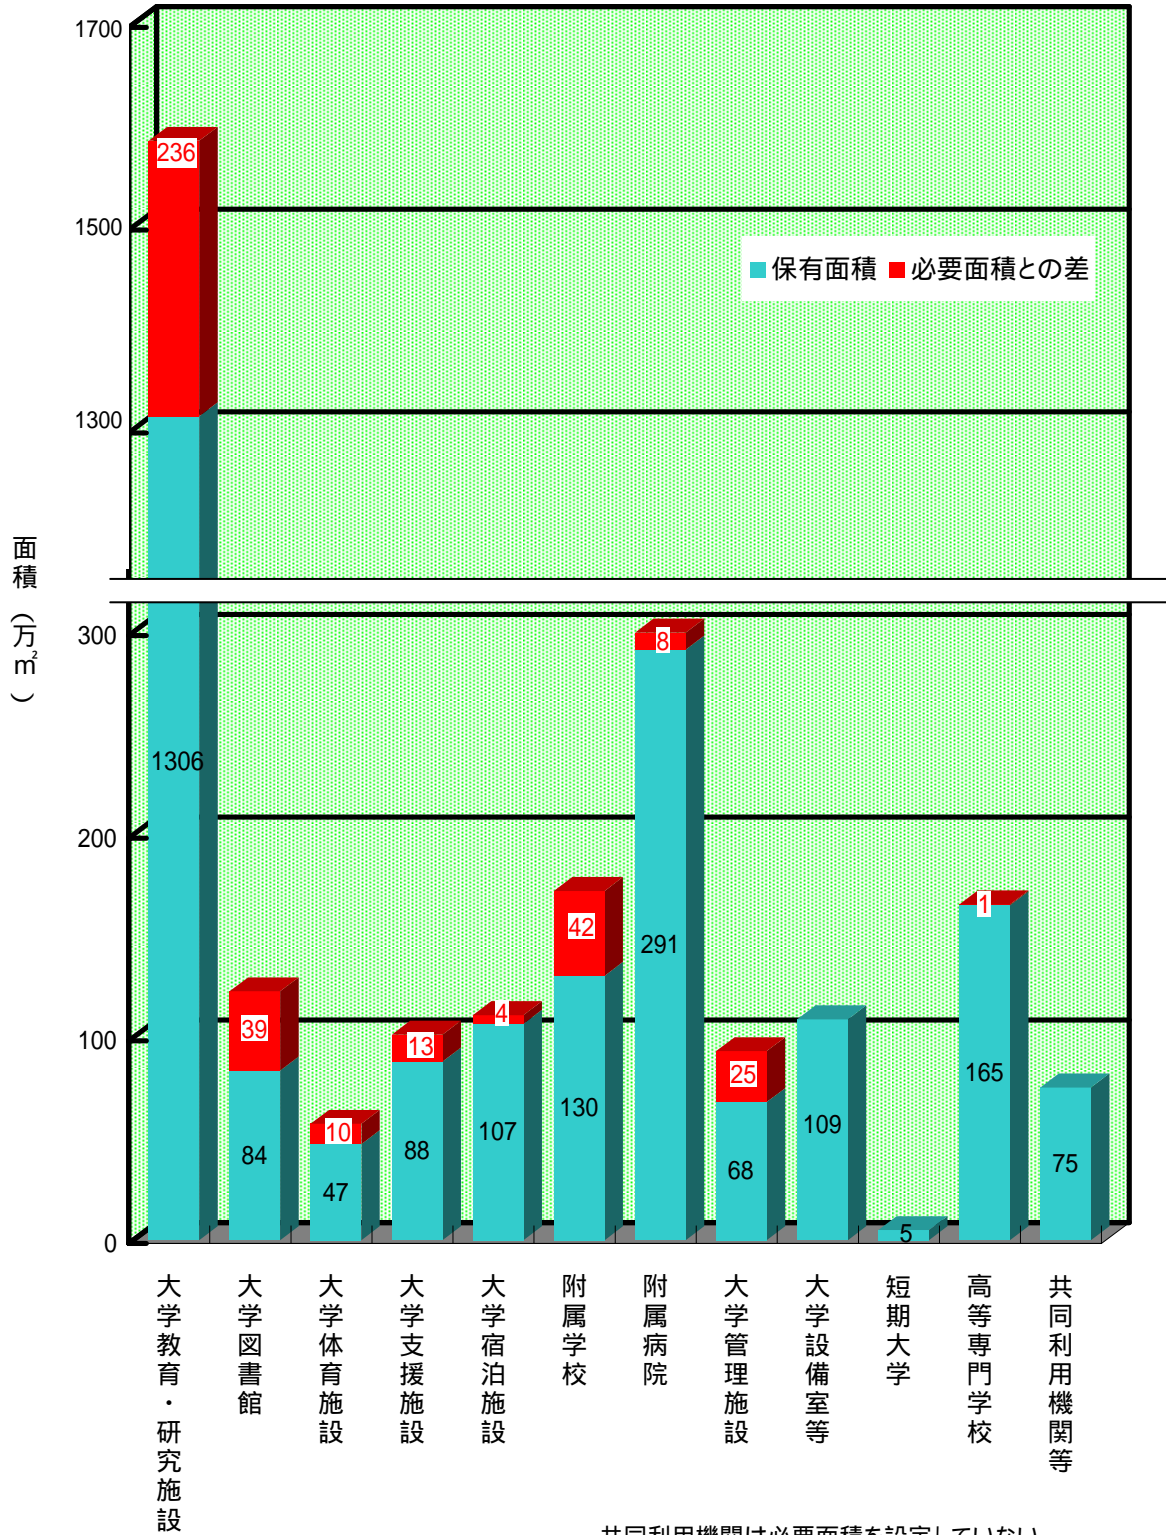

# 国立大学等施設に必要な面積

平成15年5月1日現在

共同利用機関は必要面積を設定していない。