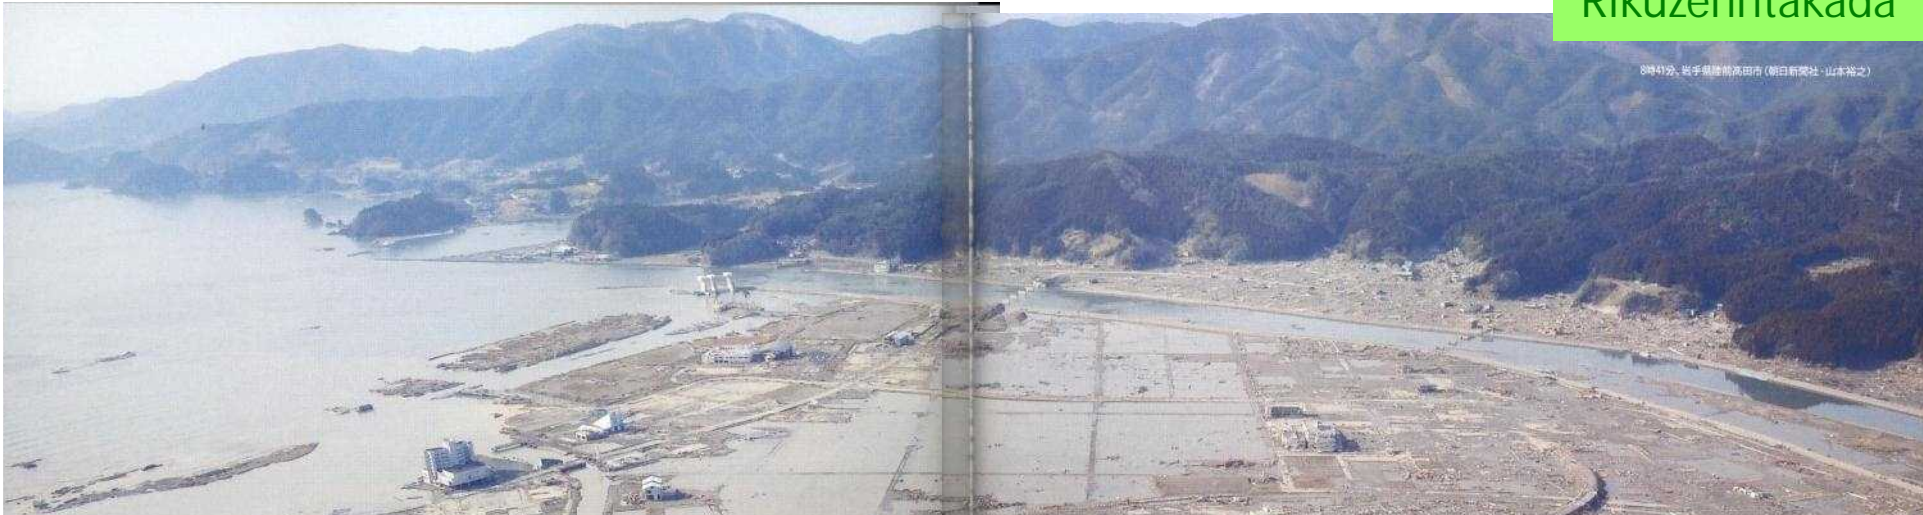

8時41分、東日本大震災(朝日新聞社・山本裕之)