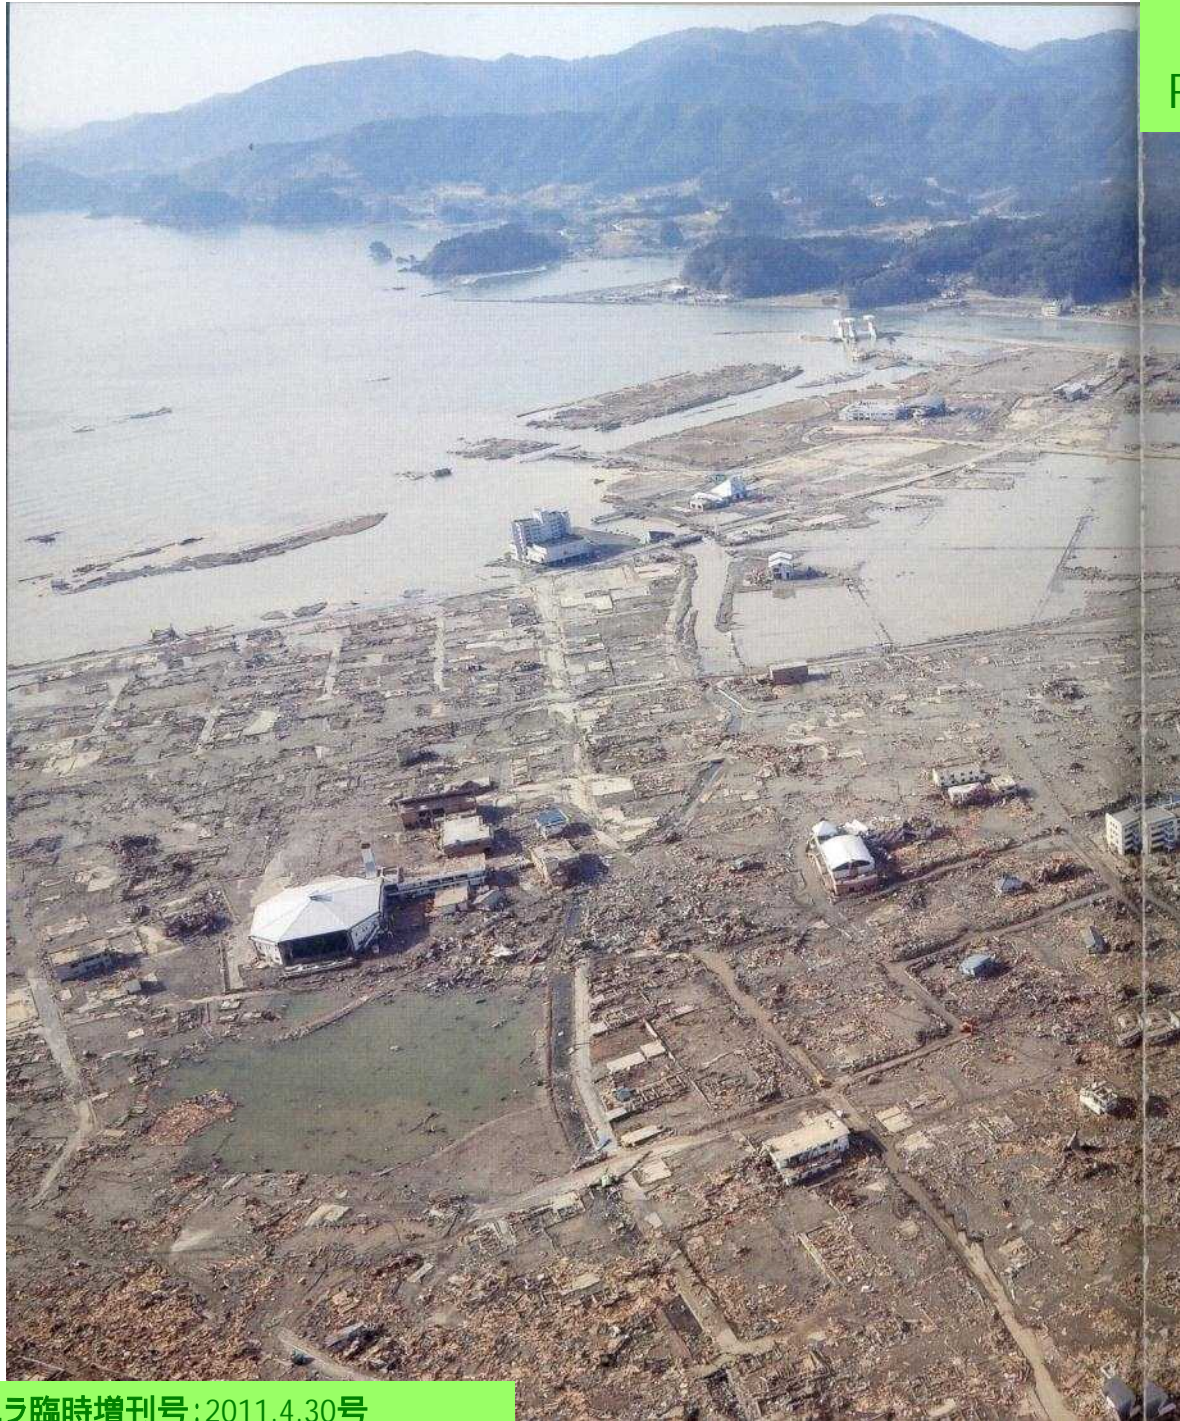

8時41分、東日本大震災(朝日新聞社・山本裕之)

死者・行方不明者 Fatalities ,Missing 2,147人
住宅倒壊 Collapsed Houses 3,300棟
自宅全壊の被災者 sufferers 10,000人

陸前高田市
Rikuzentakada

陸前高田市
Rikuzentakada

陸前高田市
Rikuzentakada

復刊・アサヒグラフ:全記録:東北が泣いた一年2012.2.20号

陸前高田市
Rikuzentakada

街の入り口: 海岸から約3km
A way in the city : 3km from the coast

2011.05.09.

街全体が壊滅的被災
whole of the city completely destroyed

2011.05.09.

陸前高田市
Rikuzentakada

死者・行方不明者 2,147人
3,300棟の住宅が倒壊
自宅全壊の被災者 10,000人

陸前高田市
Rikuzentakada

津波に流された姉齒橋
ANEHA bridge : washed away

2011.05.09.