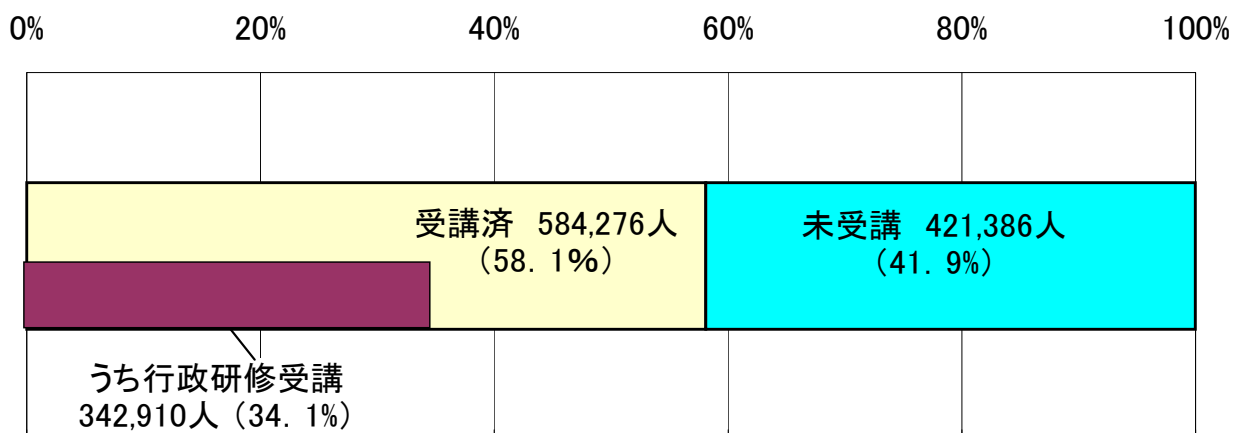

# 教員の特別支援教育に関する研修の受講状況

①国公立計・幼小中高計・教員研修受講率－全国集計グラフ(平成22年度)

②国公立計・幼小中高計・管理職研修受講率－全国集計グラフ(平成22年度)