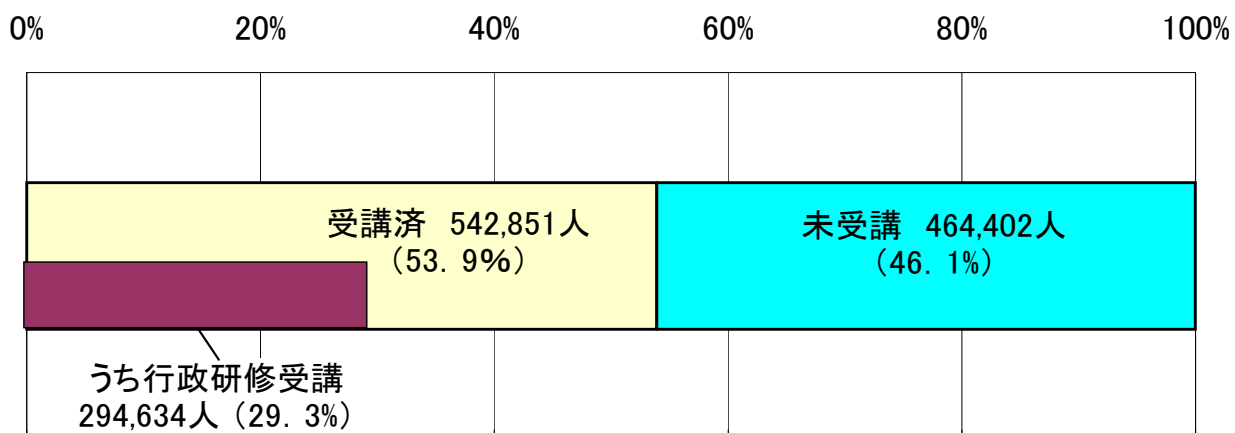

特別支援教育に関する教員研修の受講

①国公立計・幼小中高計・教員研修受講率－全国集計グラフ(平成21年度)

②国公立計・幼小中高計・管理職研修受講率－全国集計グラフ(平成21年度)