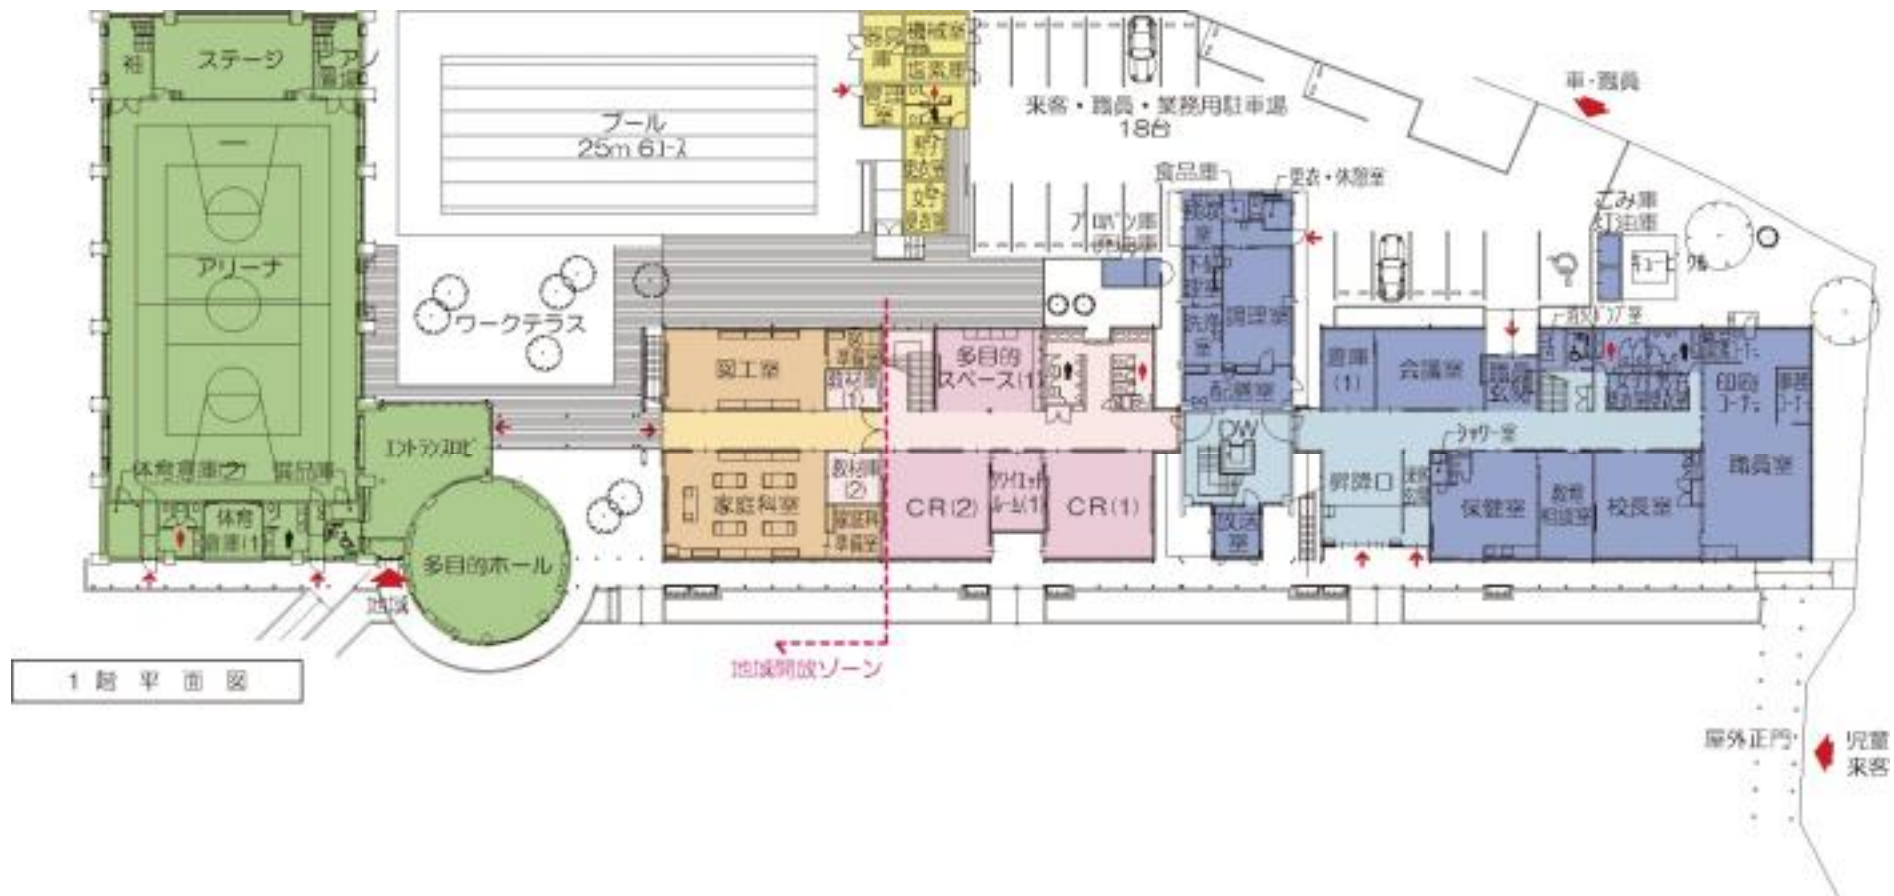

# 新城市立黄柳川小学校の紹介

- 旧山吉田小学校と旧黄柳野小学校が合併し、平成25年4月1日に開校
- 開校時の児童数は68名  
(閉校時の児童数は旧山吉田小56名、旧黄柳野小15名)
- 平成26年8月現在 6学級

## 1階平面図

14

2階平面図

## 2階平面図