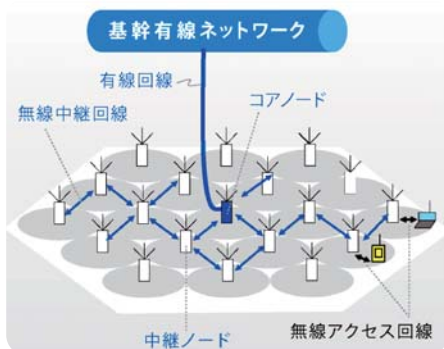

置くだけで 無線LANエリアを自由自在に広げる 手のひらサイズの無線ネットワーク基地局

成果(技術)の概要

MESH ネットワーク概念図

PCWL-0100

導入事例

- ・大規模複合コンプレックス (200台)
 - ・学校 (100台)
 - ・地下街 (30台)
 - ・病院 (15台)
 - ・その他、イベント会場や映画館など多数
- ※今後の予定を含む

携帯電話が高性能化するに伴い、携帯電話機が送受信するデータ量が急増している。また、通信方式が進化するにしたがって、一つの基地局が通信できる範囲も縮小化している。そのため今後もコビキタスな通信環境を確保するためには、基地局を多数敷設しなければならず、そのコストは膨大なものとなる。

コスト抑制の切り札が「MESHネットワーク」である。数局から十数局おきに有線回線に接続されたコア基地局(親機)を定め、これを起点に無線で接続された複数の中継基地局を設置する。これによりコスト増の主要因であるLAN回線の敷設を大幅に減らすことが可能となる。

本プロジェクトでは、九州大学の古川浩研究室が保有する「高効率中継伝送プロトコル」等を活用し、設置してボタンを押すだけで自動的に「MESHネットワーク」を形成する手のひらサイズの中継基地局の開発に成功した。