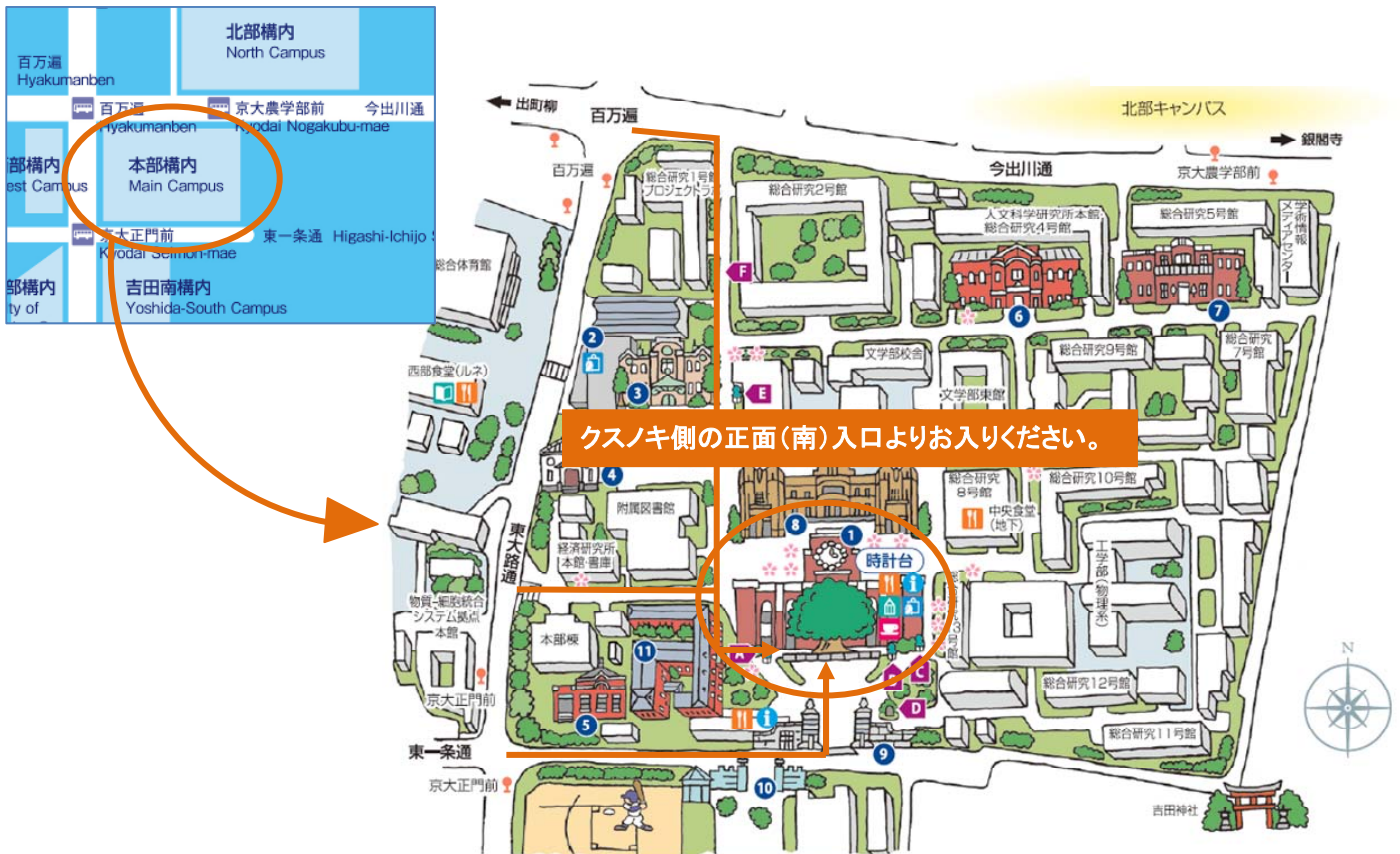

広域地図

主要な駅からの交通機関

http://www.kyoto-u.ac.jp/ja/access/campus/yoshida/map6r_y/index.html#t

吉田キャンパス(本部構内)マップ

【お願い】

駐車スペースは確保しておりませんので会場へは公共交通機関を利用してお越しください。