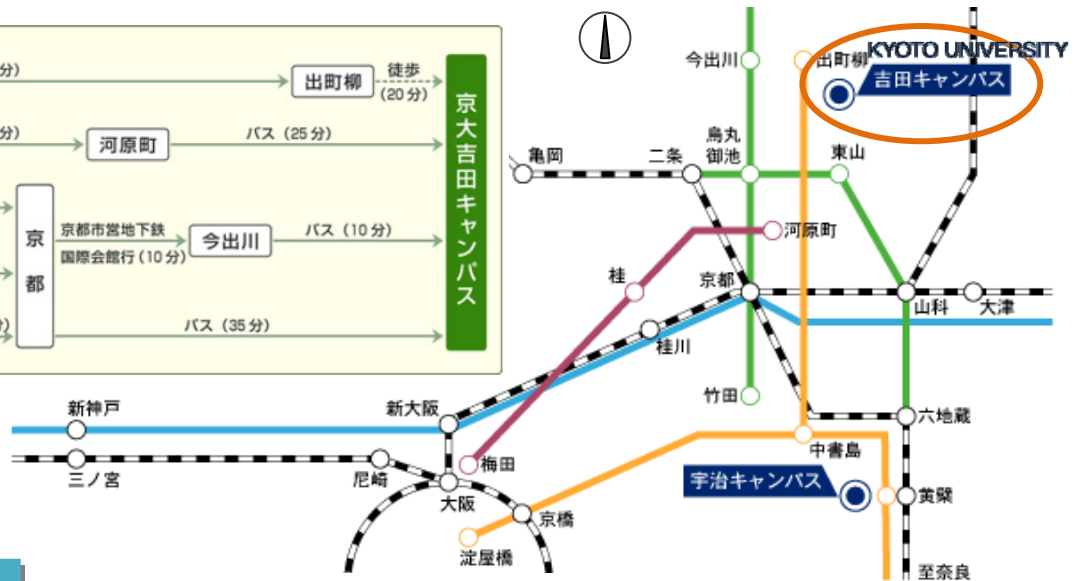

広域地図

主要な駅からの交通機関

http://www.kyoto-u.ac.jp/ja/access/campus/yoshida/map6r_y/index.html#t

吉田キャンパス(本部構内)マップ

【お願い】

駐車スペースは確保しておりませんので会場へは公共交通機関を利用してお越しください。