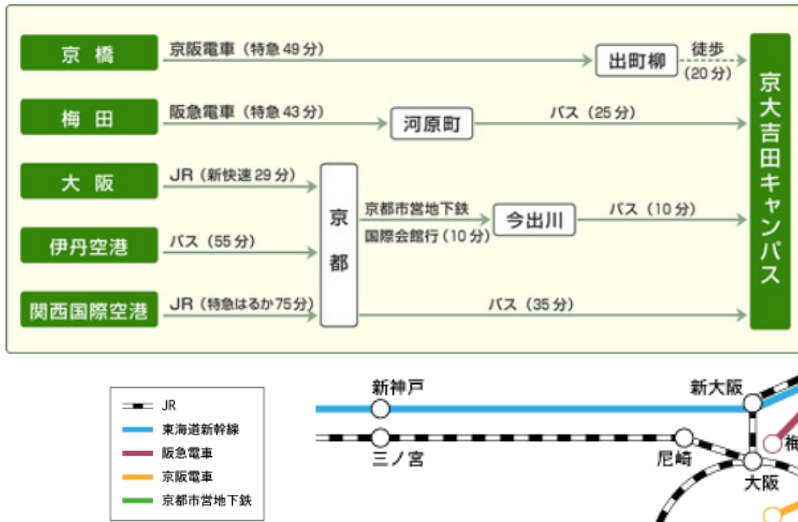

広域地図

主要な駅からの交通機関

http://www.kyoto-u.ac.jp/ja/access/campus/yoshida/map6r_y/index.html#t

吉田キャンパス(本部構内)マップ

【お願い】

駐車スペースは確保しておりませんので会場へは公共交通機関を利用してお越しください。