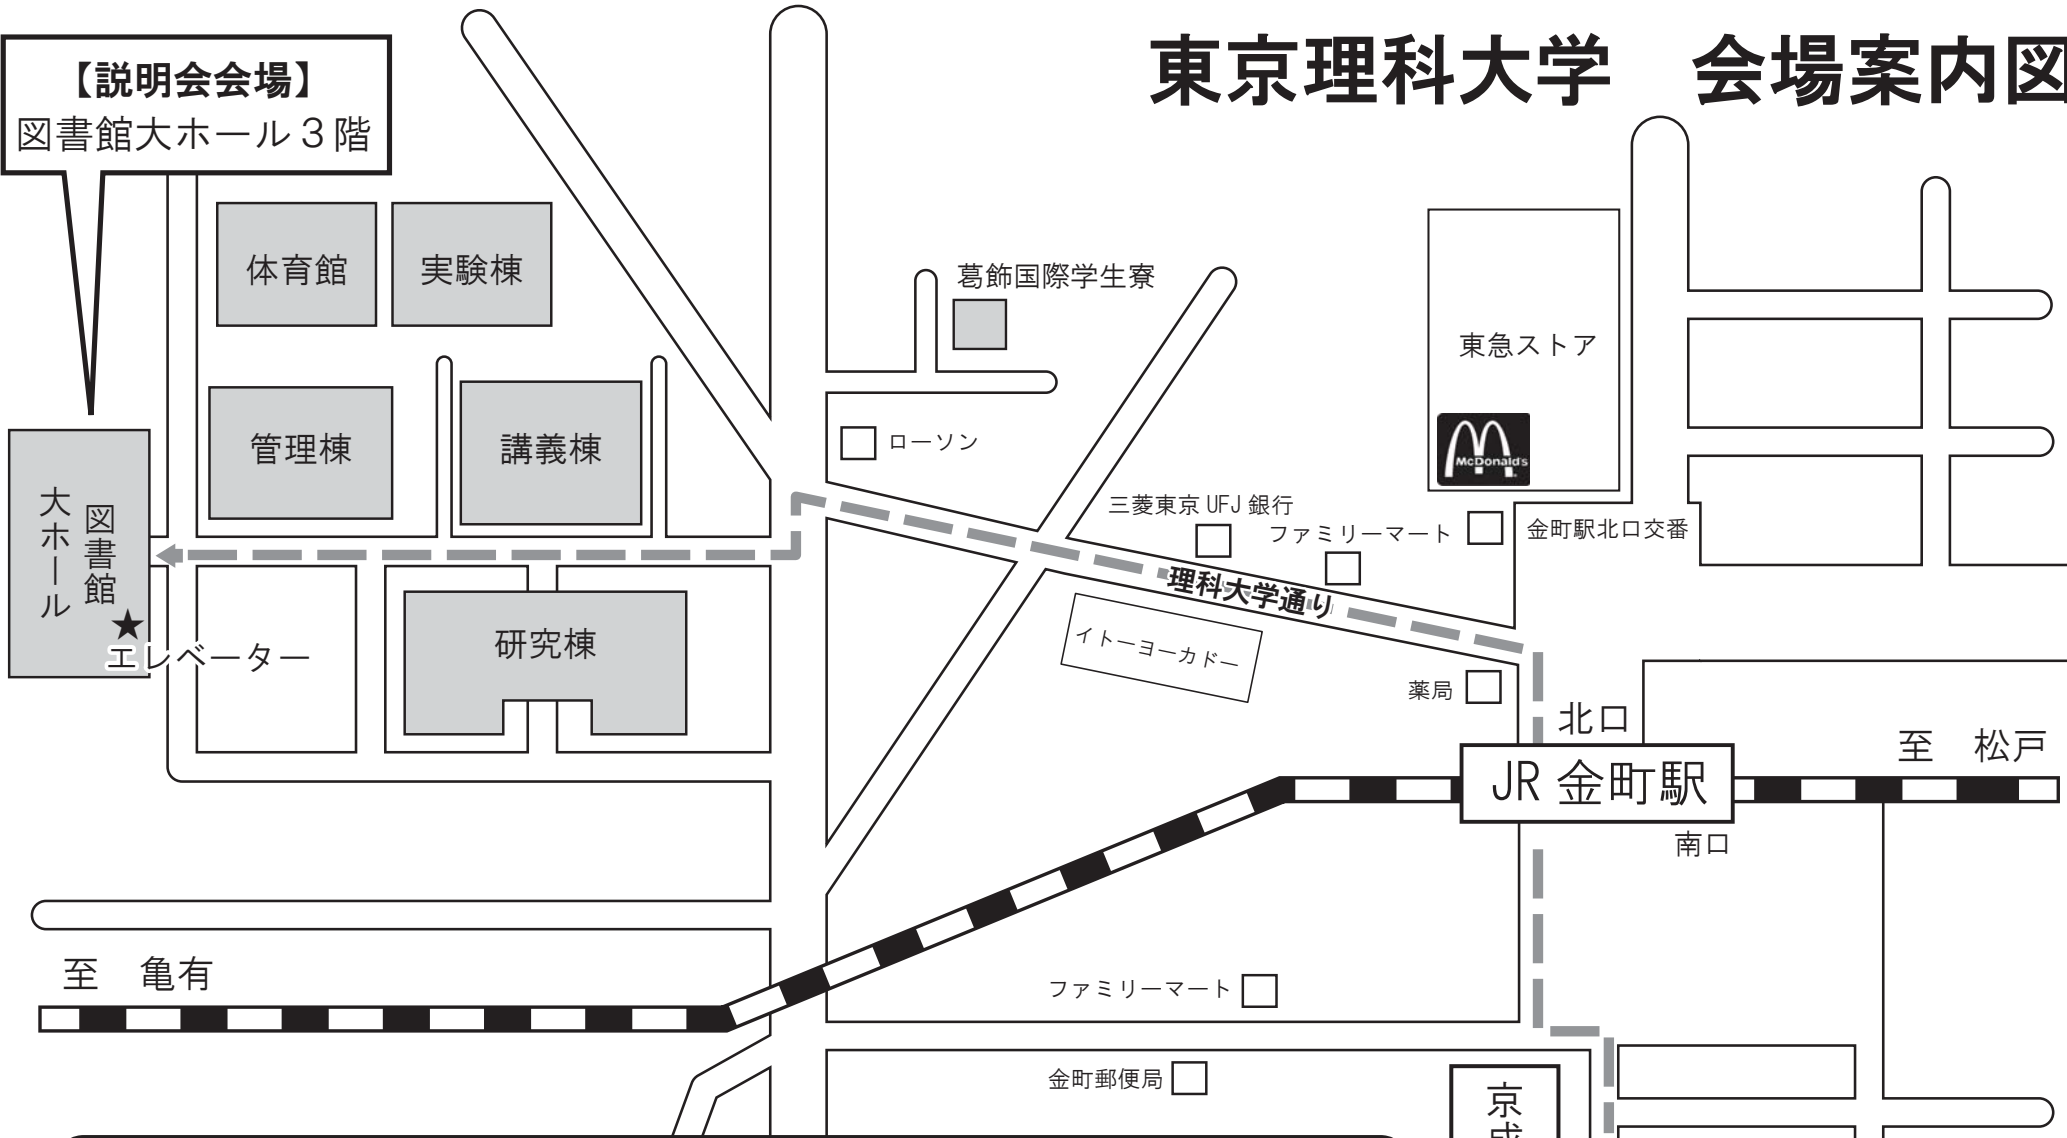

東京理科大学 会場案内図

東京理科大学葛飾校舎 交通案内

東京駅から：(JR 山手線) 西日暮里駅乗換え→(地下鉄千代田線：JR 常磐線直通) 金町駅まで [約 33 分]
 上野駅から：(JR 常磐線快速) 北千住駅乗換え→(JR 常磐線) 金町駅まで [約 30 分]
 新宿駅から：(JR 山手線) 西日暮里駅乗換え→(地下鉄千代田線：JR 常磐線直通) 金町駅まで [約 40 分]
 ※常磐線の快速は止まりません

京成
金町駅

ヴィナシス金町
ブライトコート