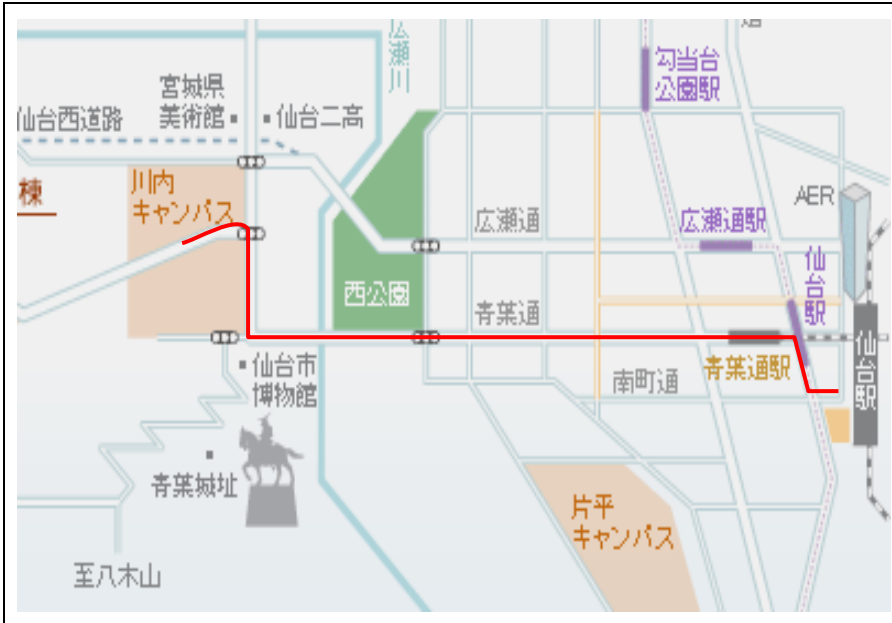

東北大学マルチメディア教育研究棟

仙台駅からのアクセス

①仙台駅前西口バスプール
9番乗り場から

- ・宮教大・青葉台行
- ・青葉通經由動物公園循環

のいずれかに乗車

↓約15分

「東北大川内キャンパス・萩ホール前」下車

②仙台駅前西口バスプール
6番乗り場から

- ・広瀬通經由交通公園・川内(営)行
- ・広瀬通經由交通公園循環

のいずれかに乗車

↓約15分

「川内郵便局前」下車

注：お車でのご来場は堅くお断りします。