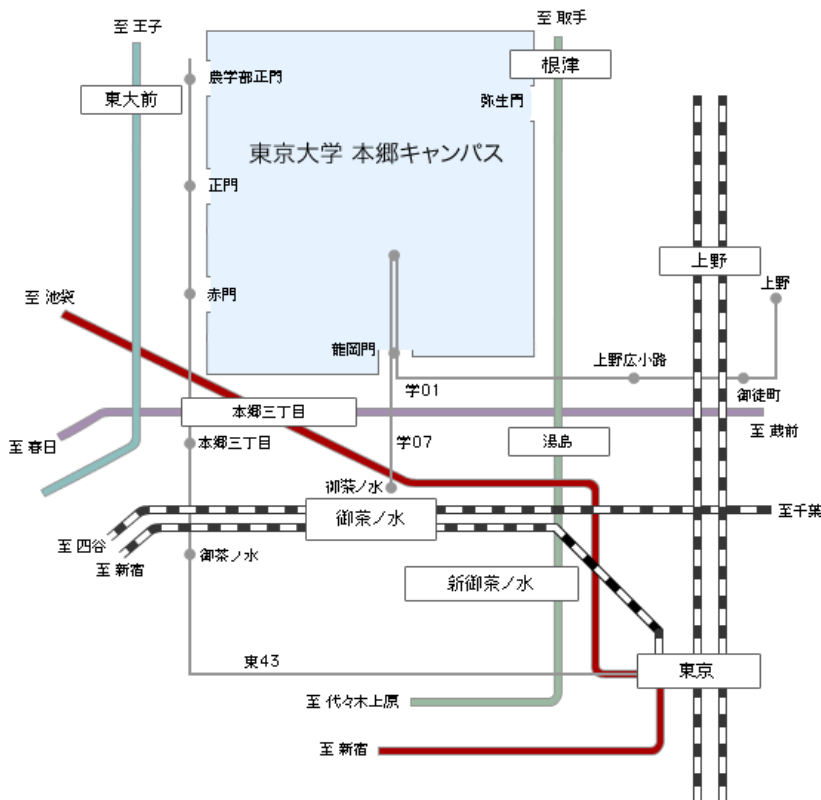

平成24年度 科学研究費助成事業-科研費-公募要領等説明会 会場案内図
 【関東・甲信越地区(A)】 東京大学 本郷キャンパス (安田講堂)

会場：安田講堂
 (東京大学本郷キャンパス内)
 住所：東京都文京区本郷7-3-1

最寄り駅	所要時間
本郷三丁目 (地下鉄丸の内線、大江戸線)	徒歩8分
湯島駅又は根津駅 (地下鉄千代田線)	徒歩8分
東大前駅 (地下鉄南北線)	徒歩5分