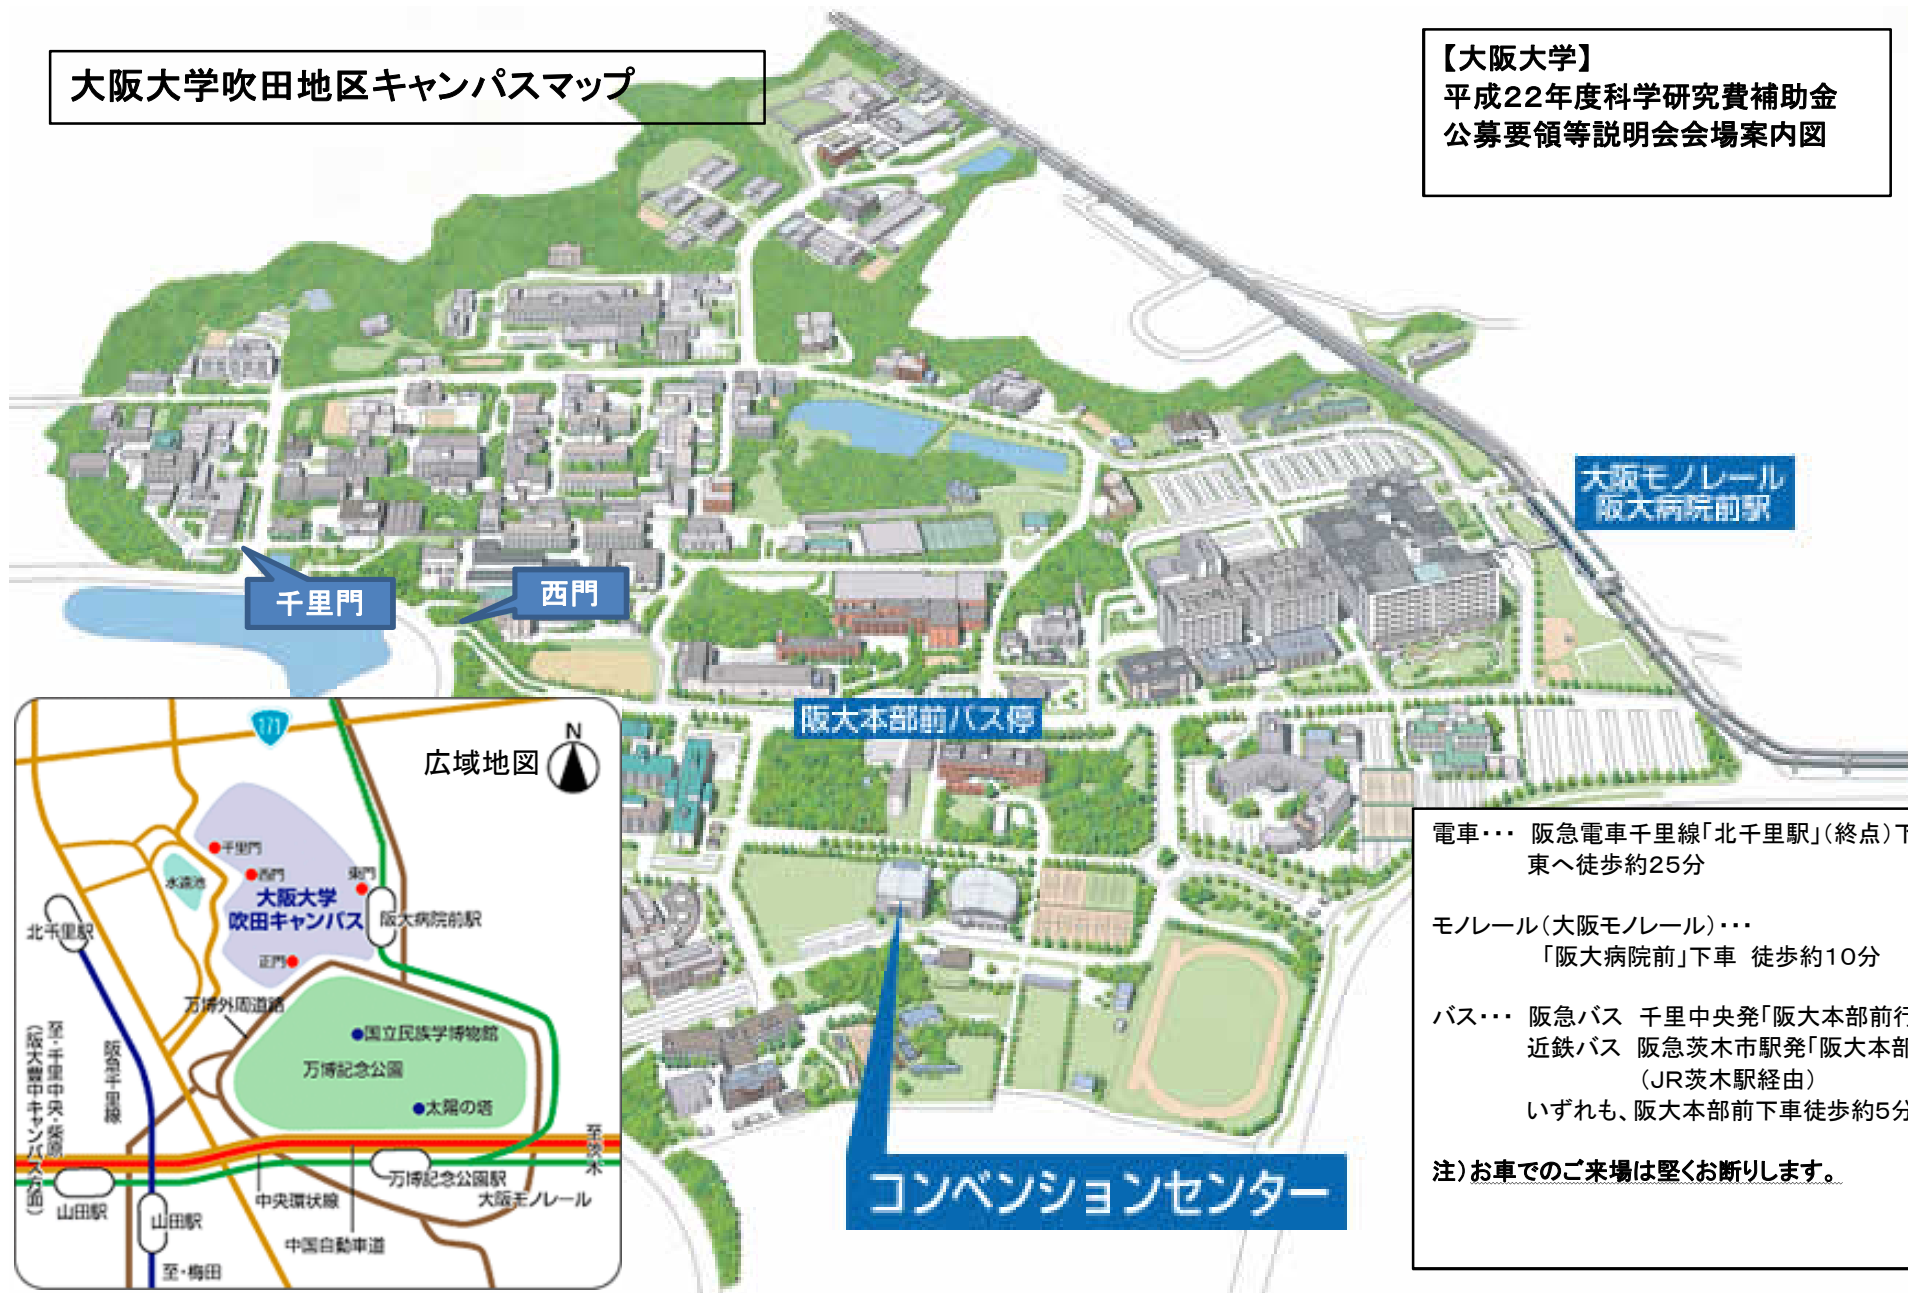

大阪大学吹田地区キャンパスマップ

【大阪大学】
平成22年度科学研究費補助金
公募要領等説明会会場案内図

- 電車・・・ 阪急電車千里線「北千里駅」(終点)下車
東へ徒歩約25分
 - モノレール(大阪モノレール)・・・
「阪大病院前」下車 徒歩約10分
 - バス・・・ 阪急バス 千里中央発「阪大本部前行」
近鉄バス 阪急茨木市駅発「阪大本部前行」
(JR茨木駅経由)
いずれも、阪大本部前下車徒歩約5分
- 注)お車でのご来場は堅くお断りします。