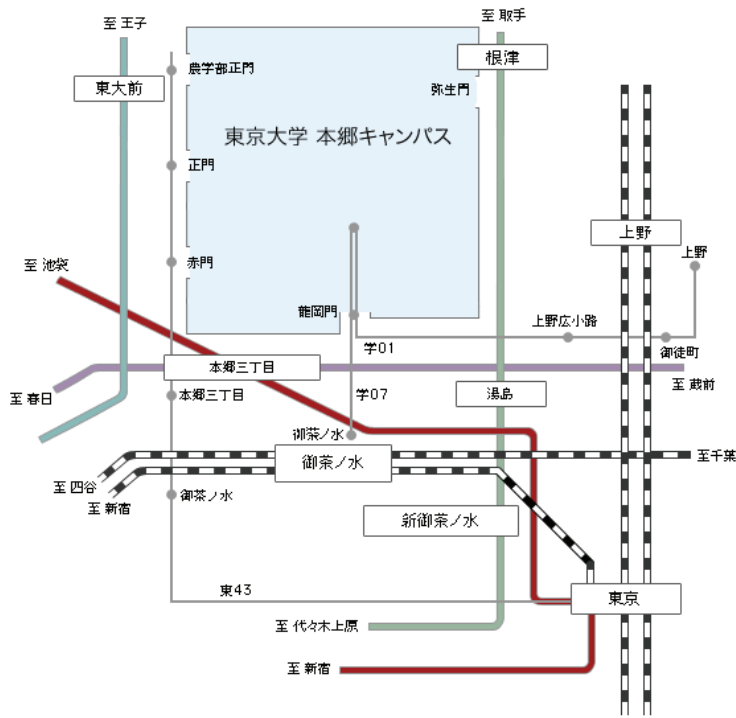

○ 東京大学本郷キャンパス案内図

(住所：東京都文京区本郷7-3-1)

最寄り駅	所要時間
本郷三丁目 (地下鉄丸の内線、大江戸線)	徒歩8分
湯島駅又は根津駅 (地下鉄千代田線)	徒歩8分
東大前駅 (地下鉄南北線)	徒歩5分

(会場名：安田講堂 (東京大学本郷キャンパス内))