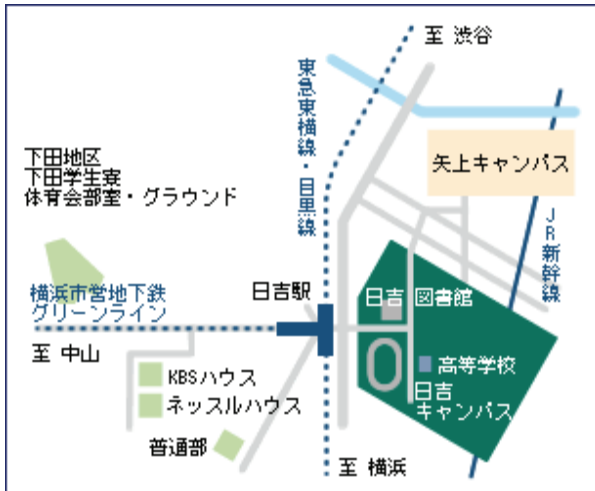

## 慶應義塾大学日吉キャンパス 会場案内図

### 【会場】

〒223-8521 神奈川県横浜市港北区日吉 4-1-1

慶應義塾大学 日吉キャンパス 第4校舎B棟2階 J29番教室

### ■交通アクセス

- ・東急東横線、東急目黒線
  - ・横浜市営地下鉄グリーンライン
- 日吉駅下車 徒歩1分

※渋谷～日吉:25分(急行約20分)

※横浜～日吉:20分(急行約15分)

※新横浜～菊名～日吉:20分