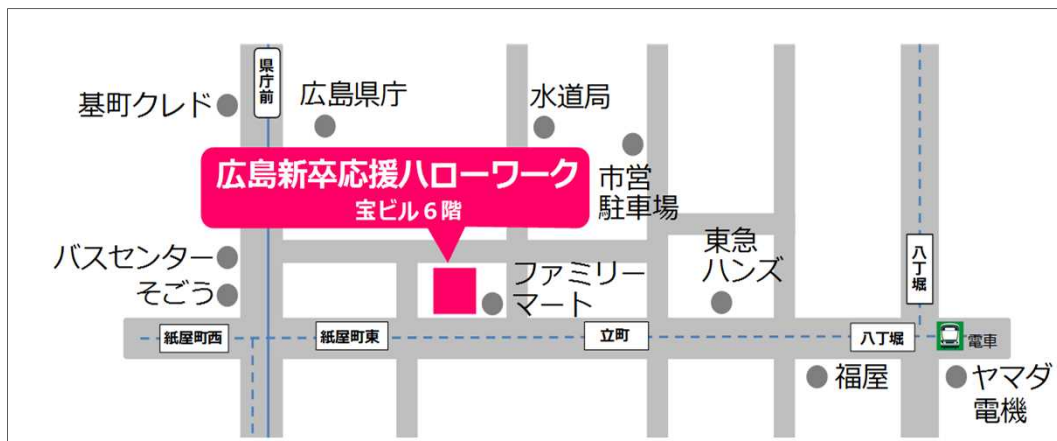

松山市湊町3-4-6松山銀天街ショッピングビルGET! 4F TEL089(913)7416

(開庁時間:月・金 8:30~19:00、火・水・木 8:30~17:15、第2・4土 10:00~17:00)

アクセスは裏面をご覧ください

※相談は全国の新卒応援ハローワーク、ハローワークでも受け付けています。

【全国の新卒応援ハローワークの所在地はこちら】

<https://www.mhlw.go.jp/stf/seisakunitsuite/bunya/0000184061.html>

【ハローワークの所在地はこちら】

<http://www.mhlw.go.jp/kyujin/hwmap.html>

おかやま新卒応援ハローワーク

広島新卒応援ハローワーク

愛媛新卒応援ハローワーク