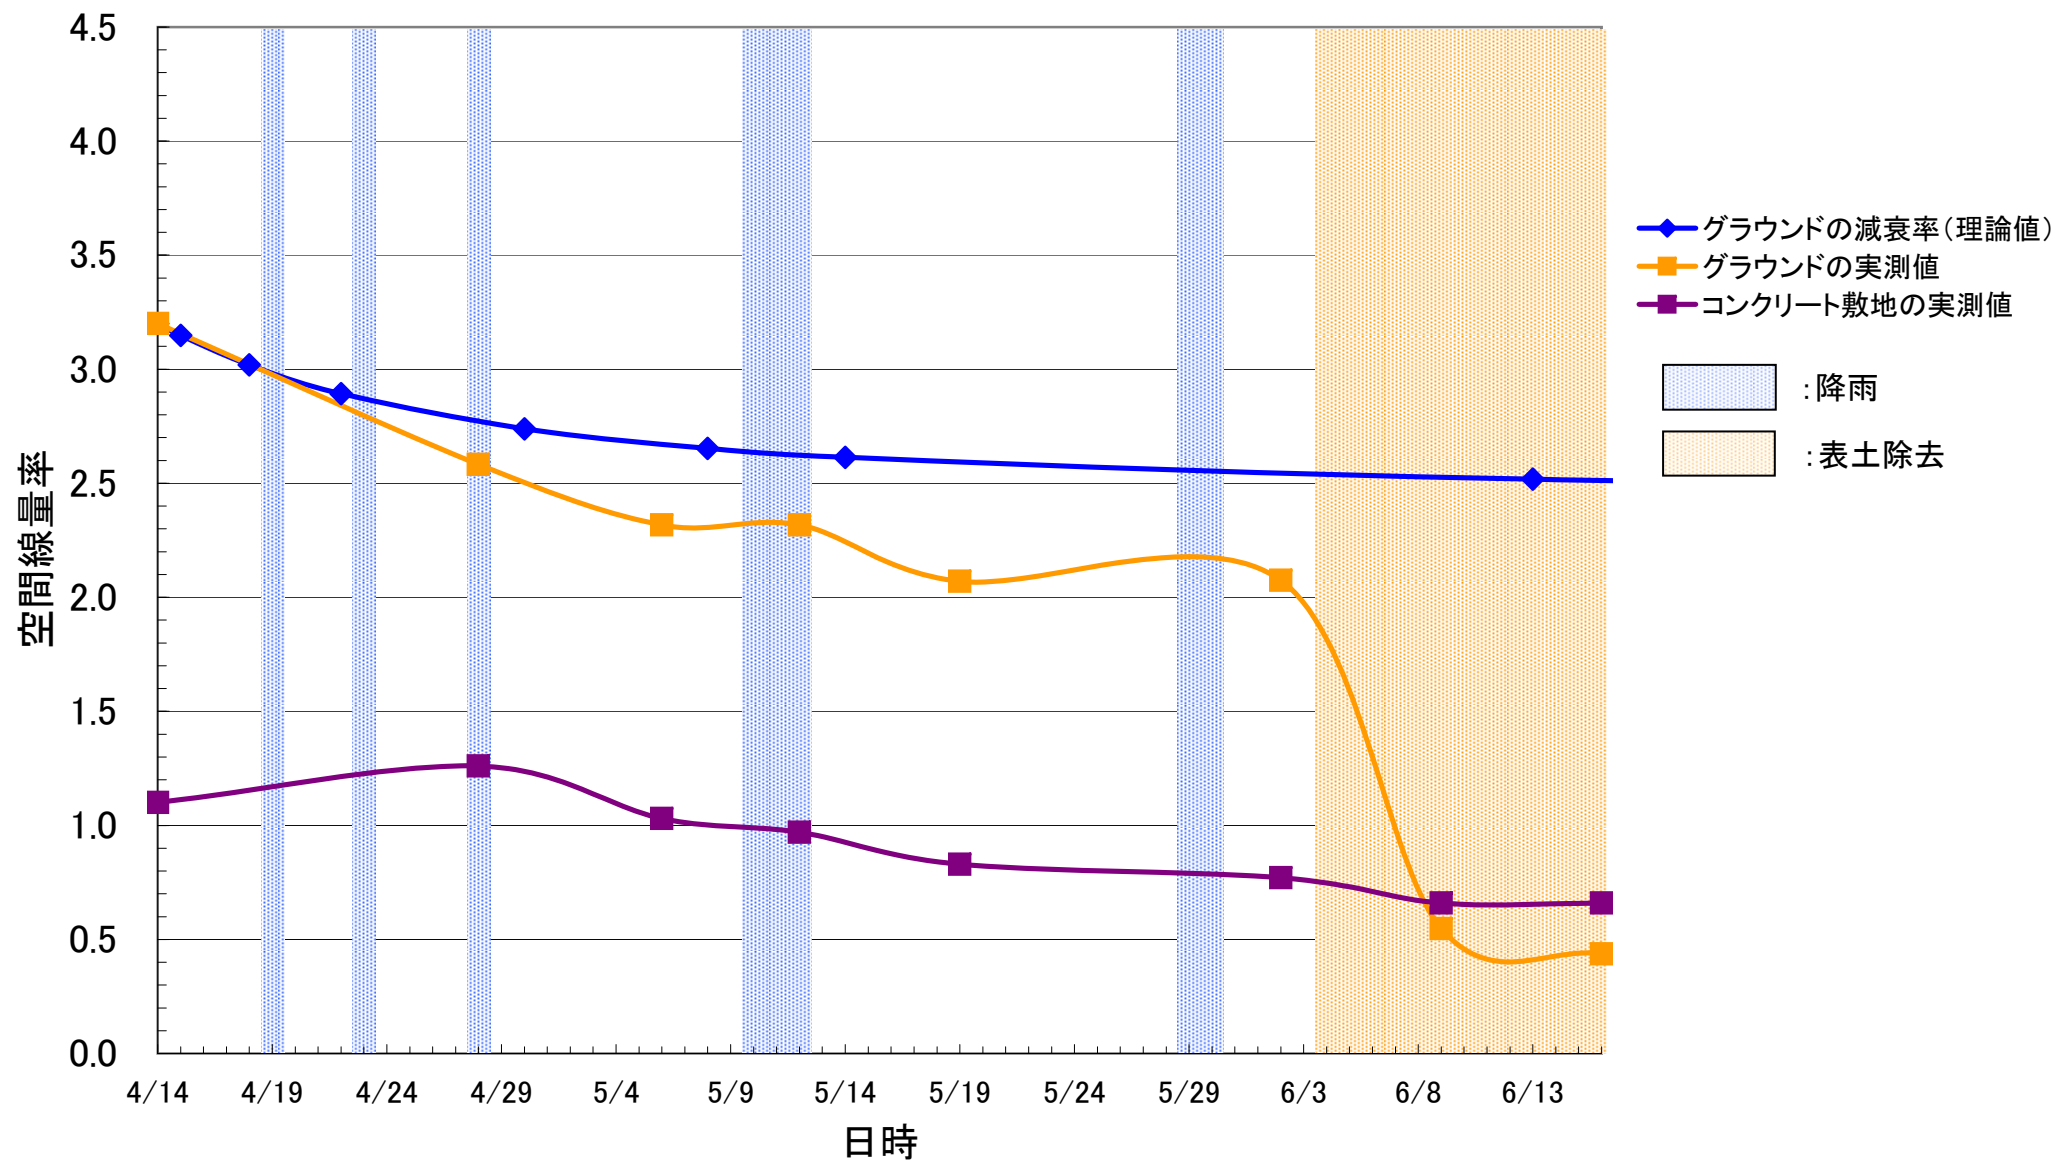

福島市立平野中学校

($\mu\text{Sv/h}$)