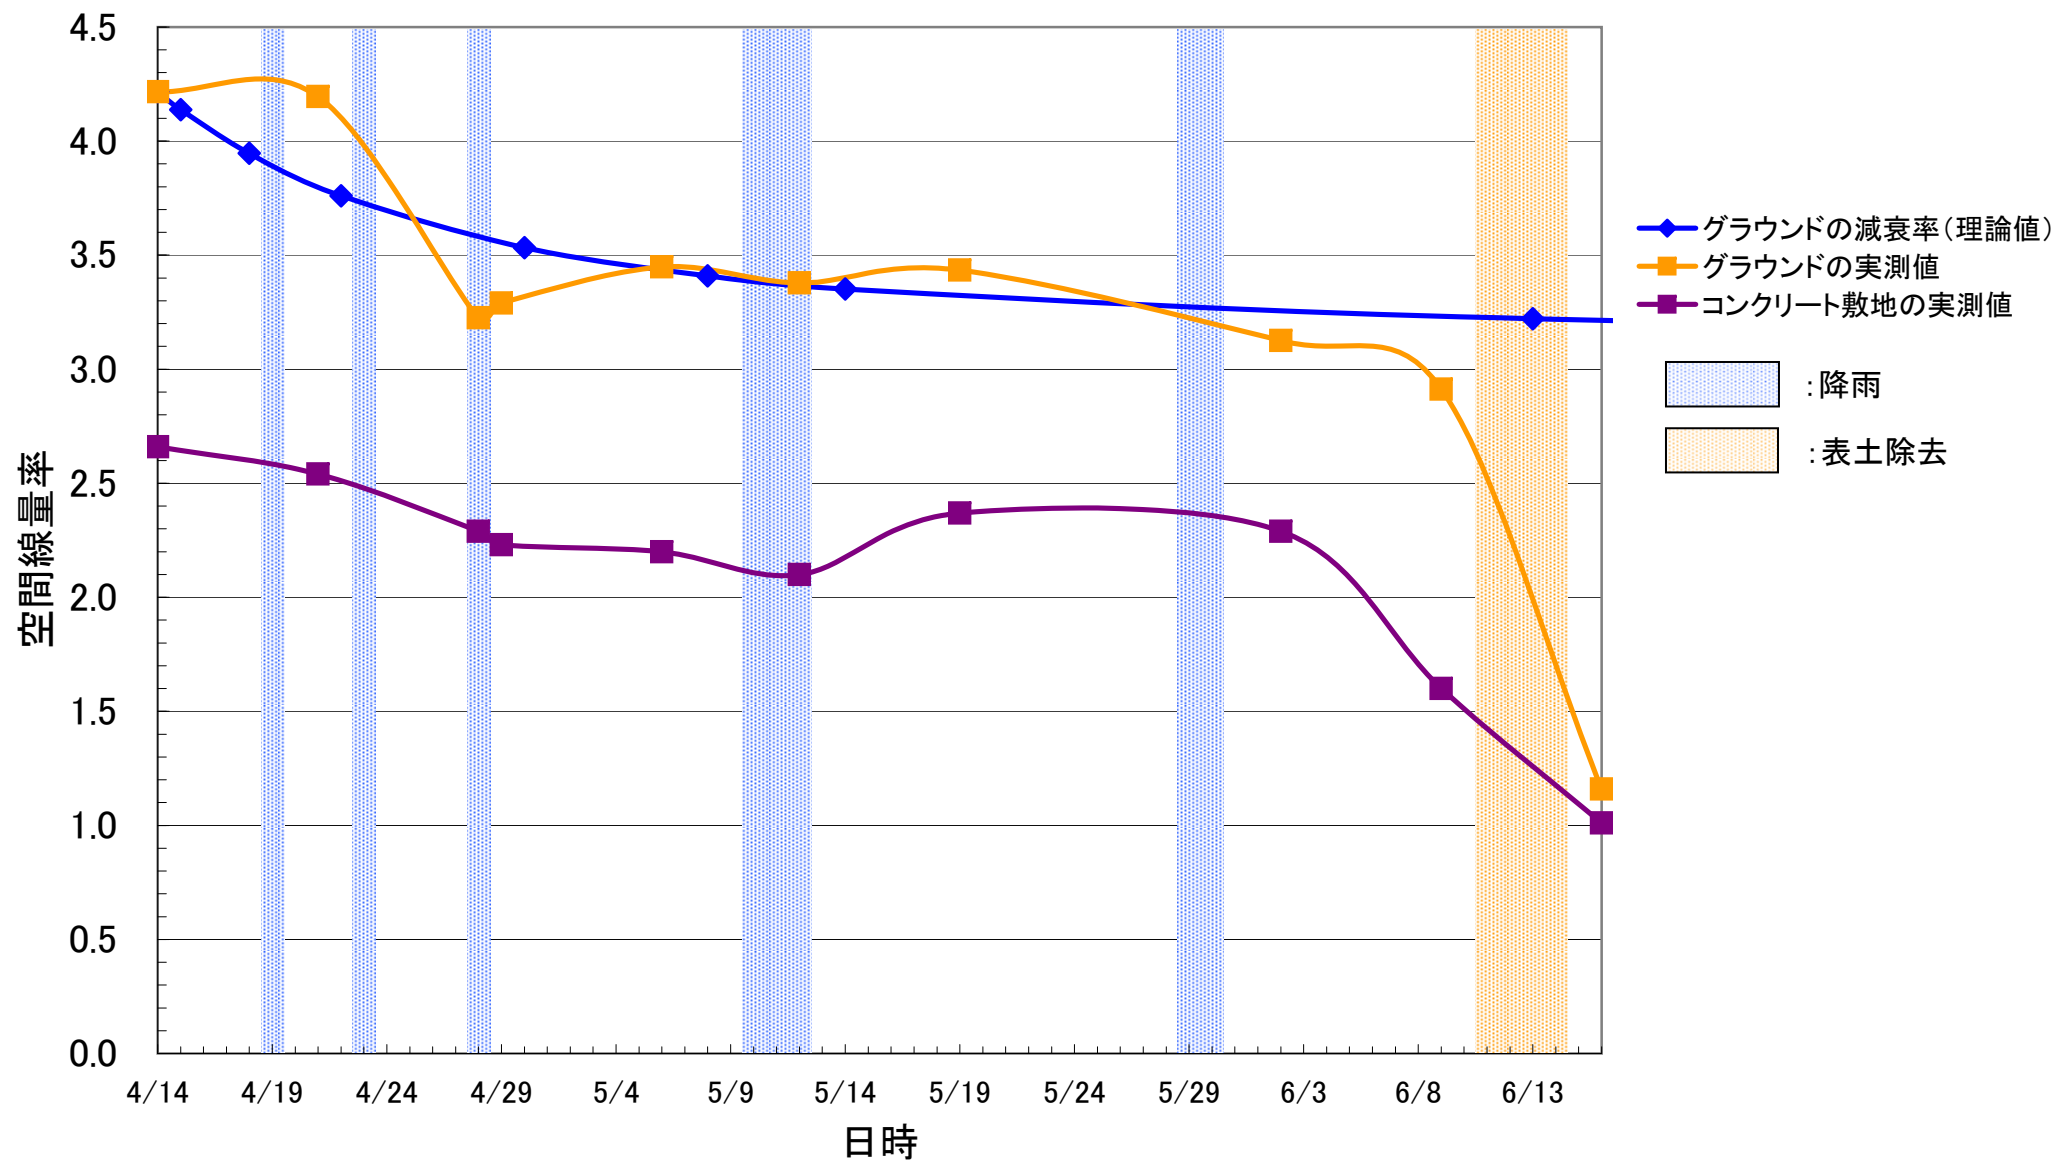

福島市立大波小学校

($\mu\text{Sv/h}$)