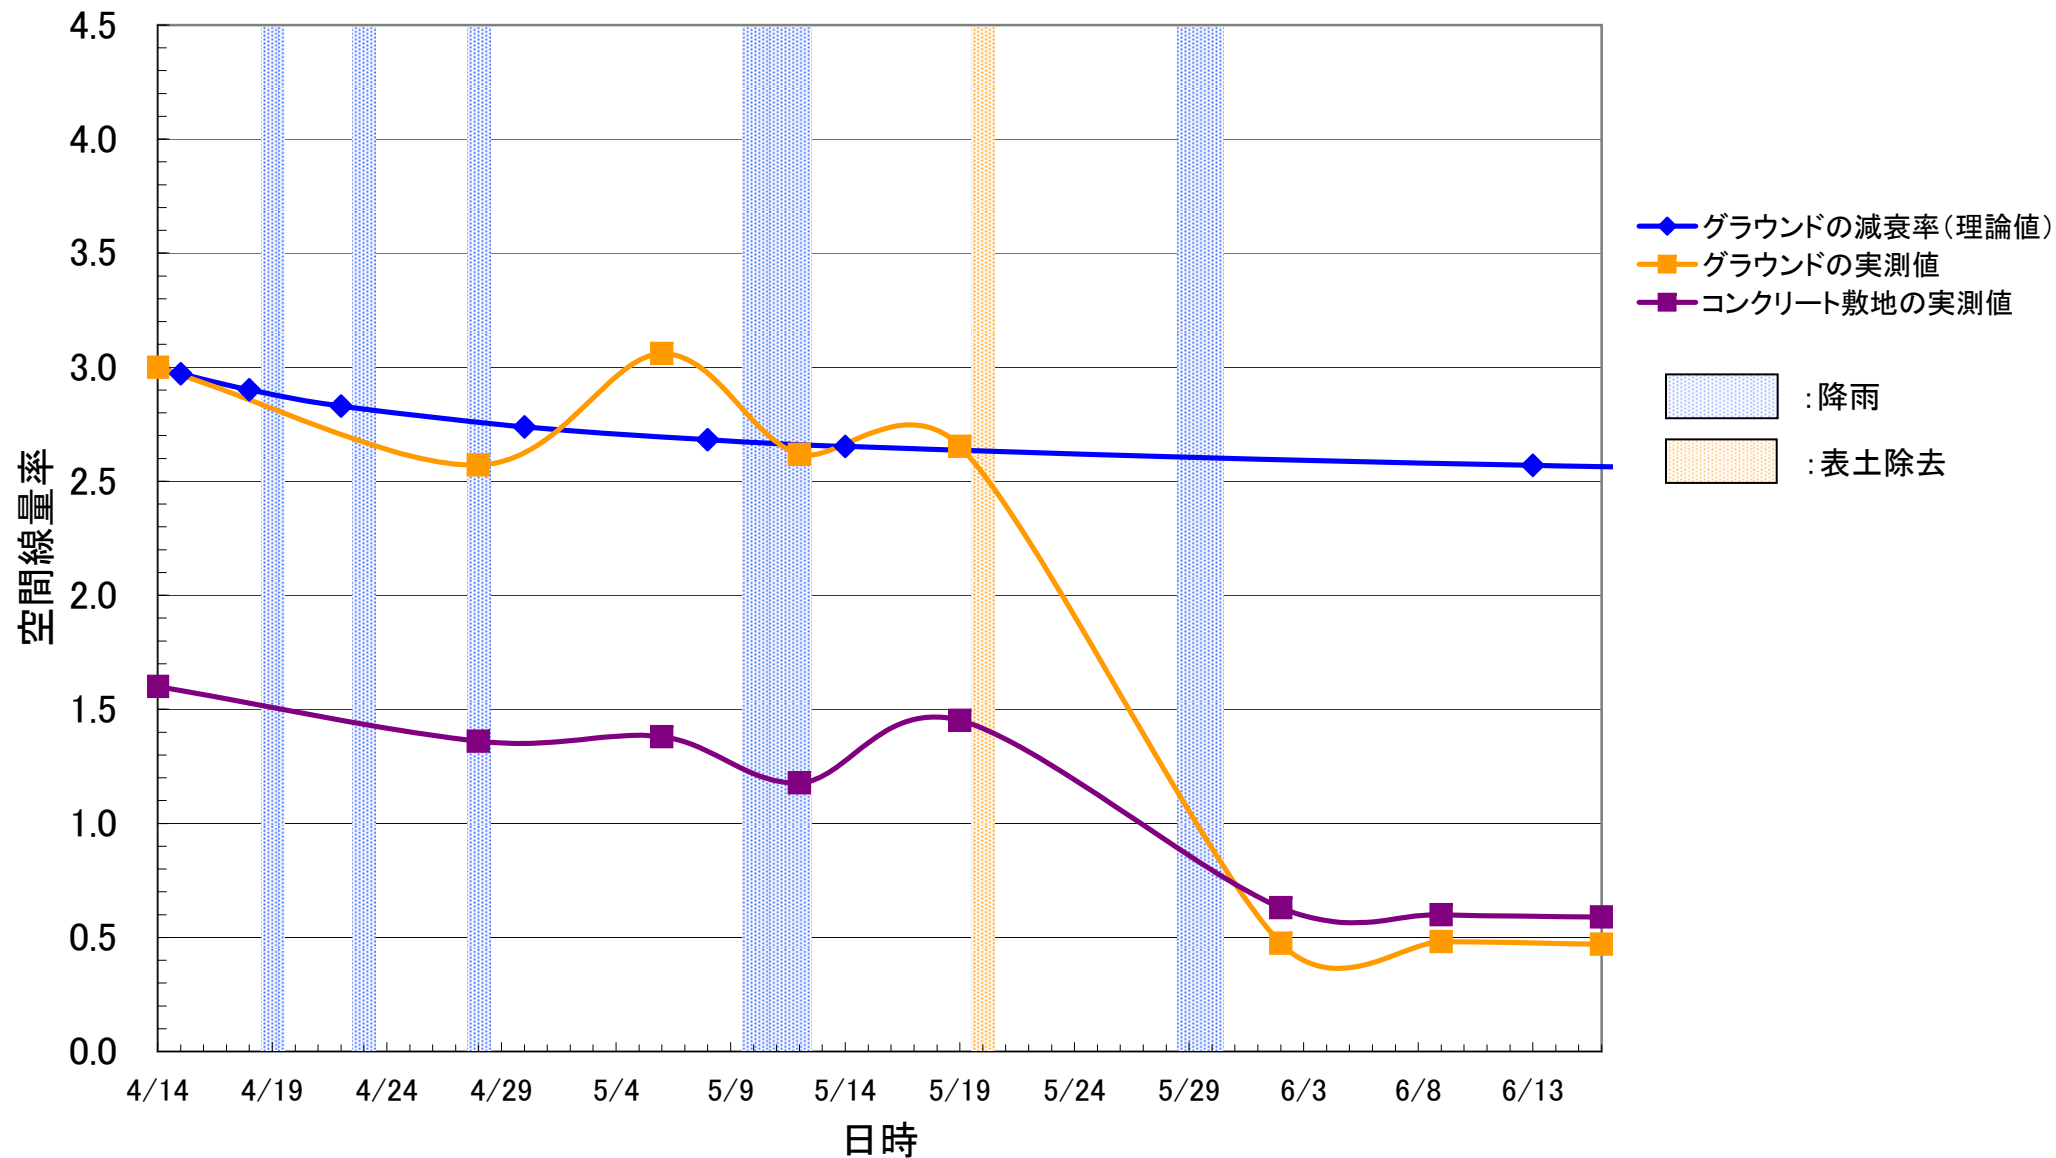

本宮第四保育所

($\mu\text{Sv/h}$)