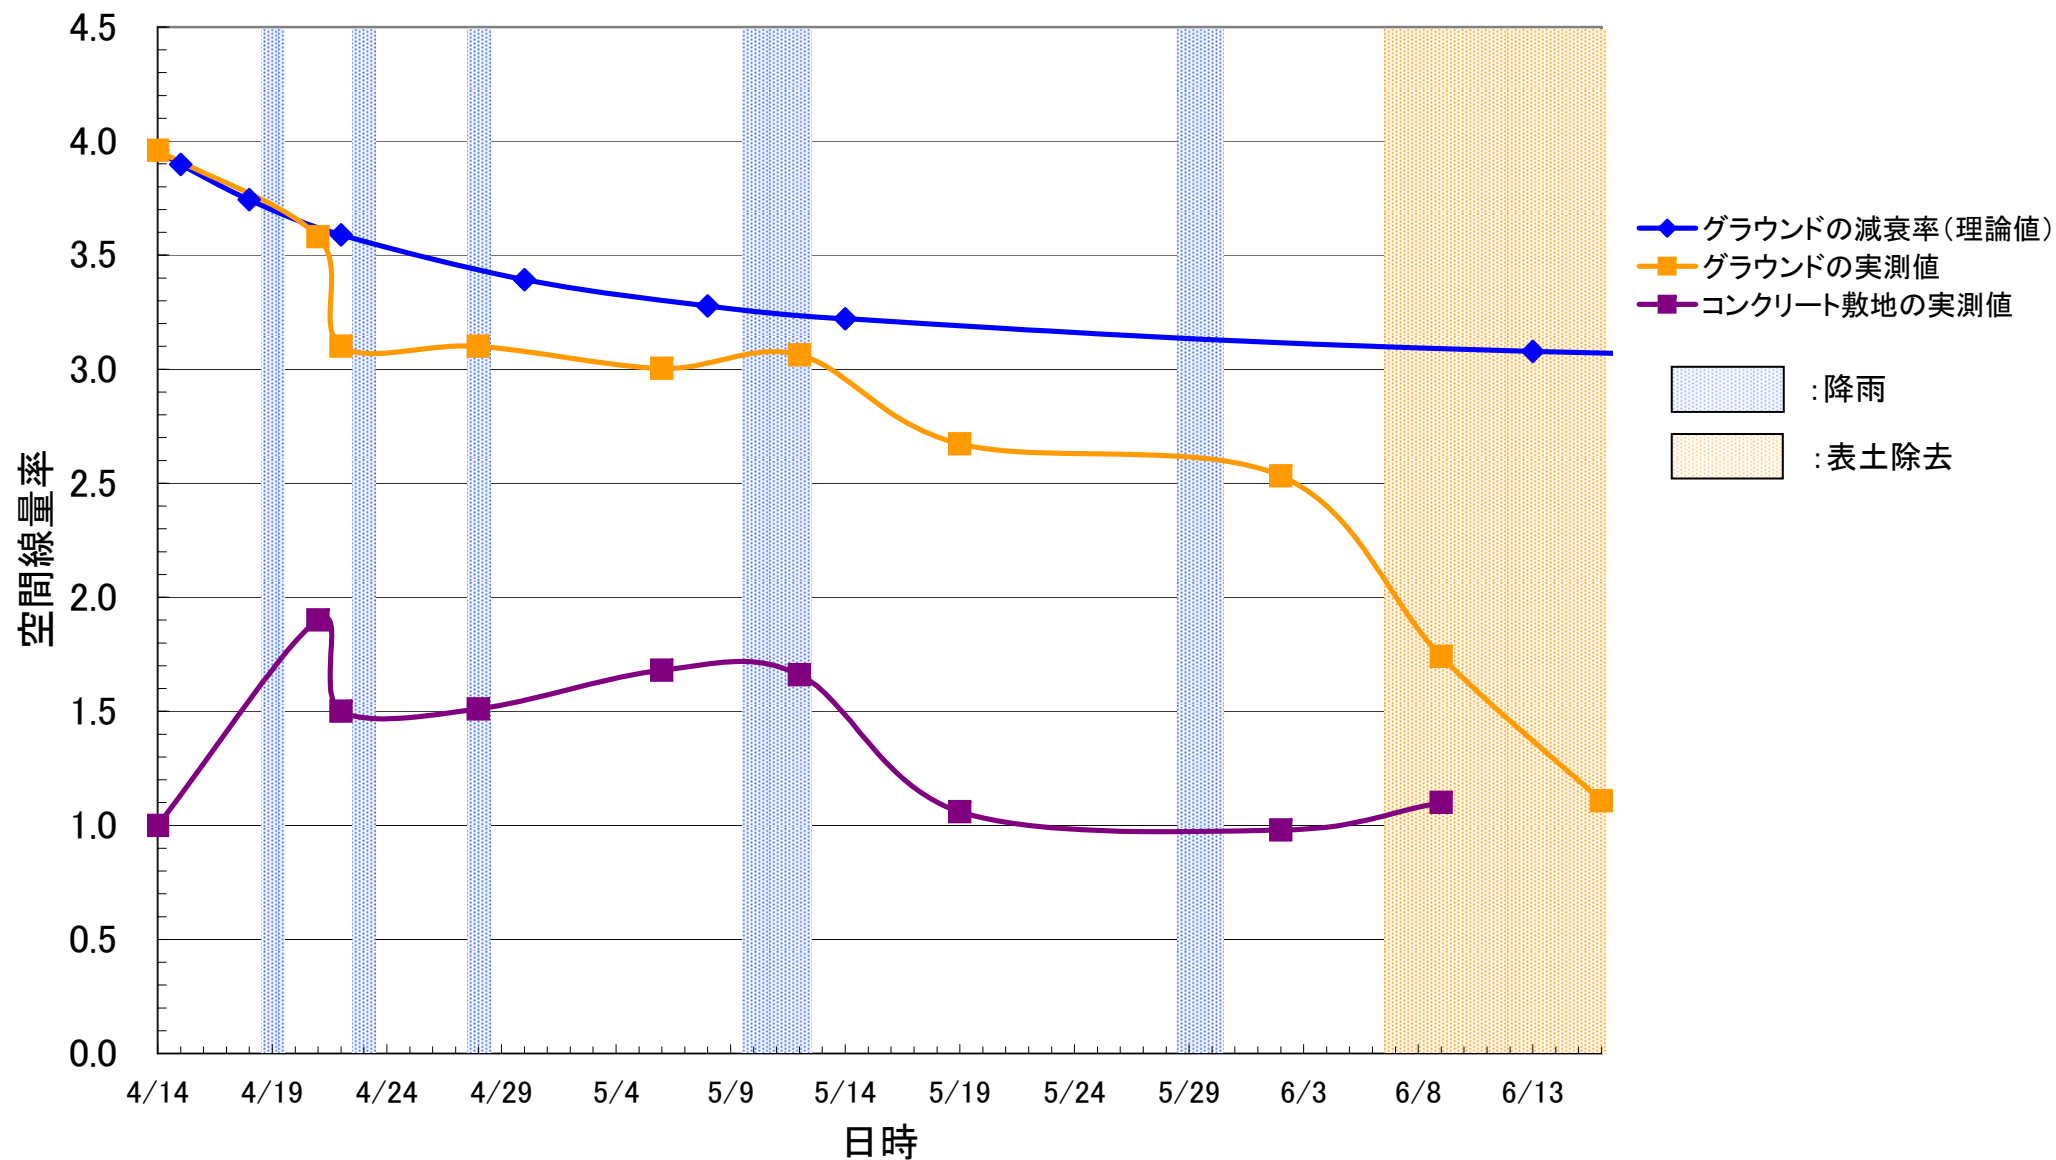

福島成蹊中学校

($\mu\text{Sv/h}$)