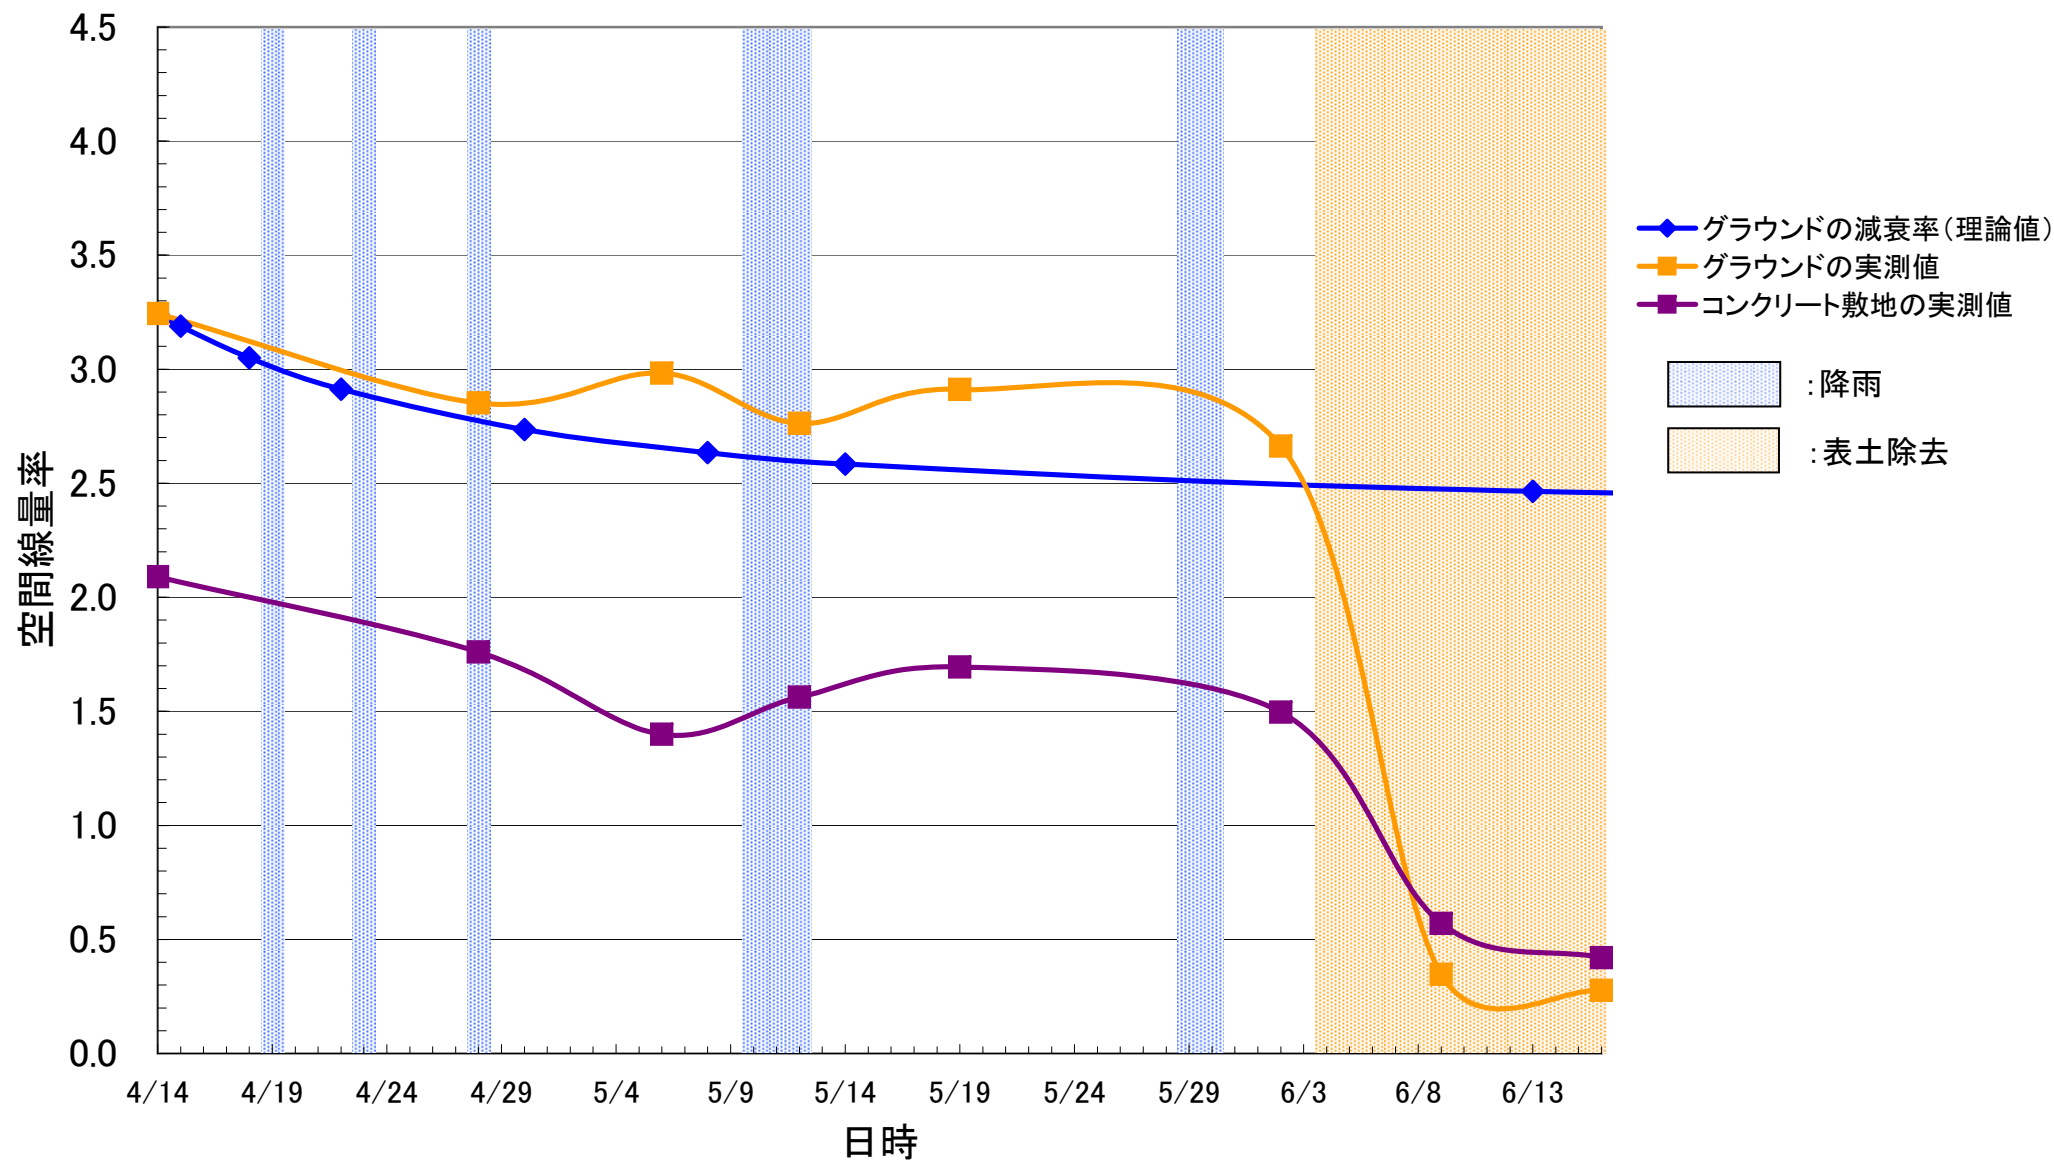

福島市立福島第二小学校

($\mu\text{Sv/h}$)