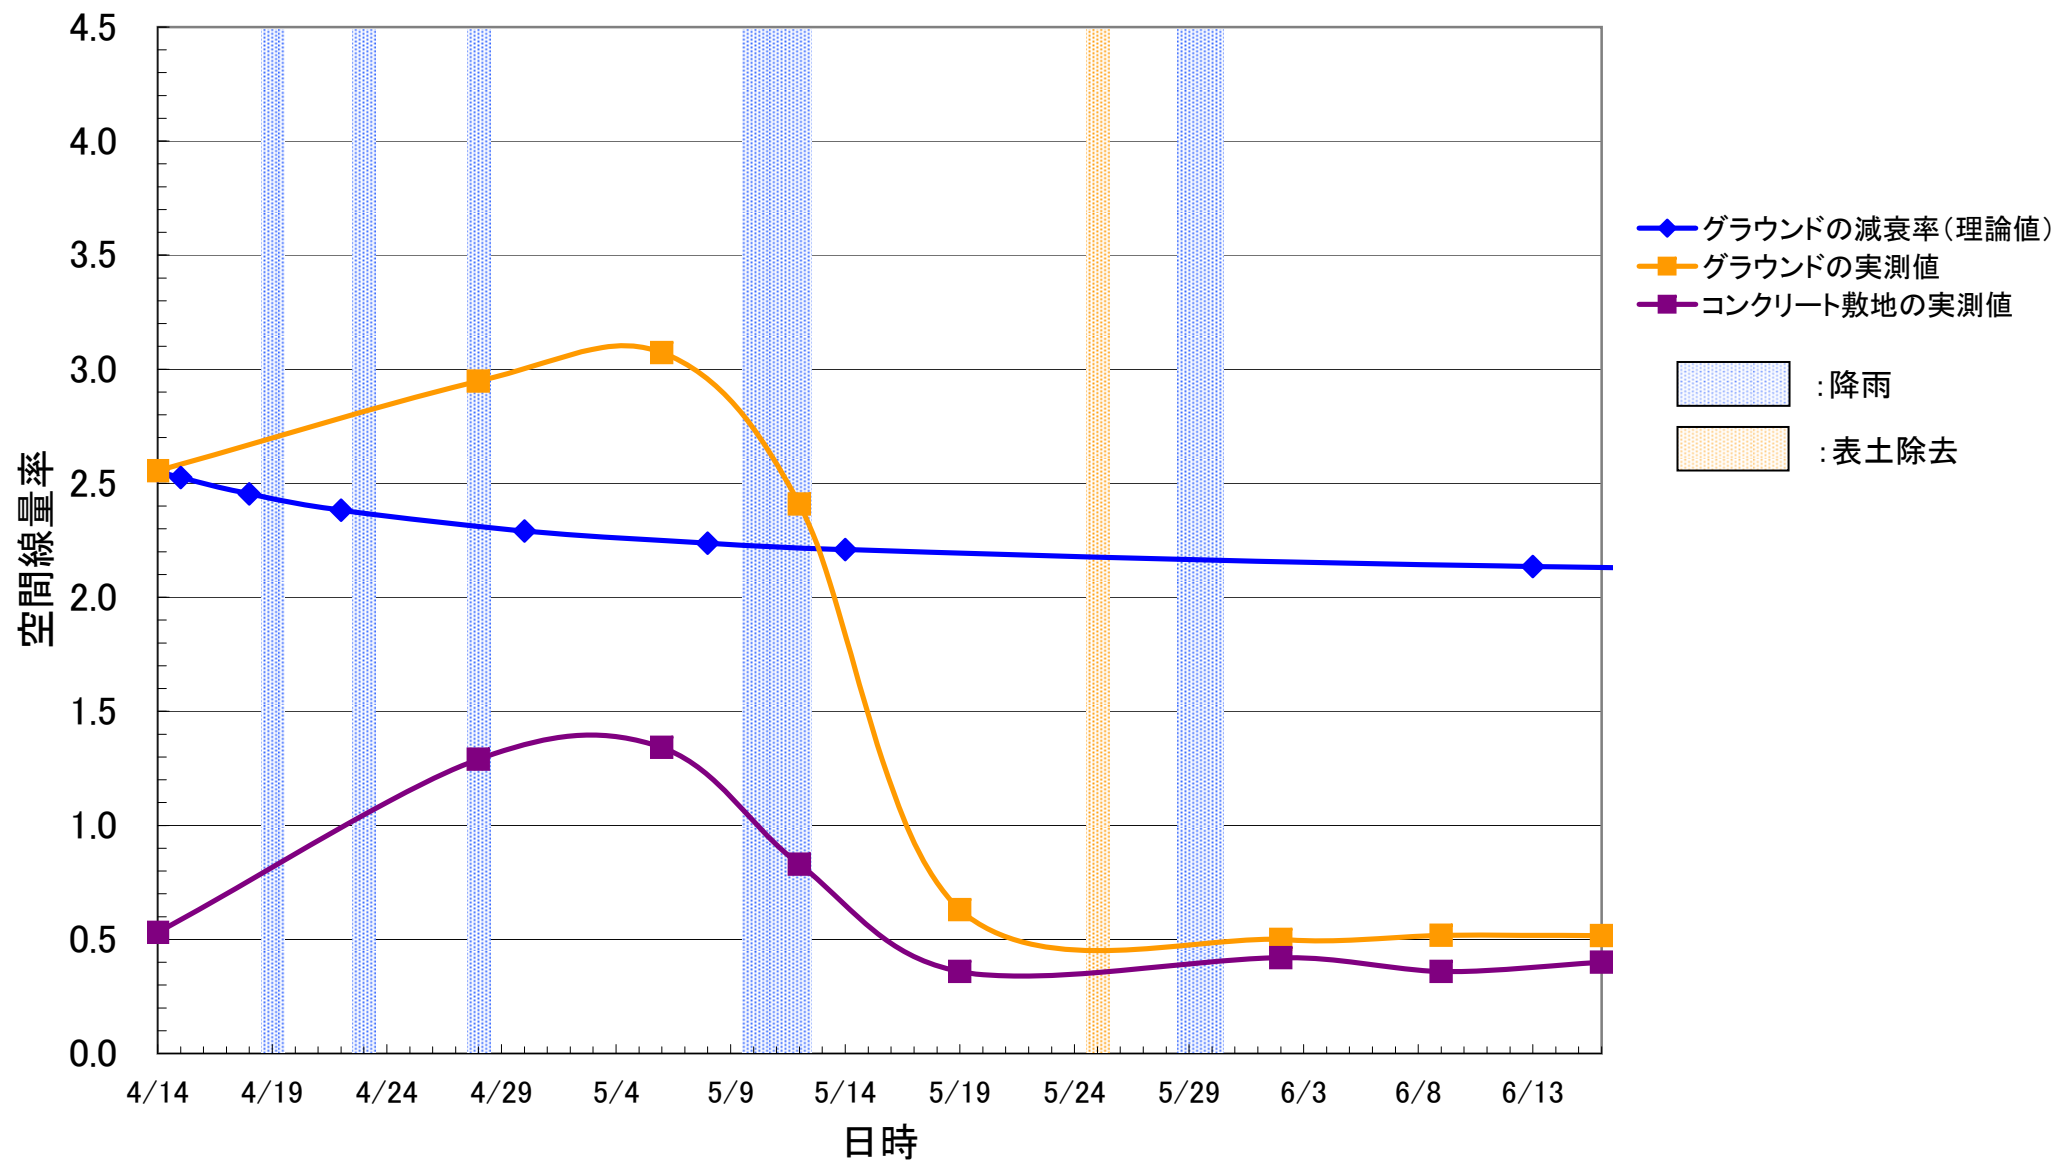

二本松市立杉田幼稚園

($\mu\text{Sv/h}$)