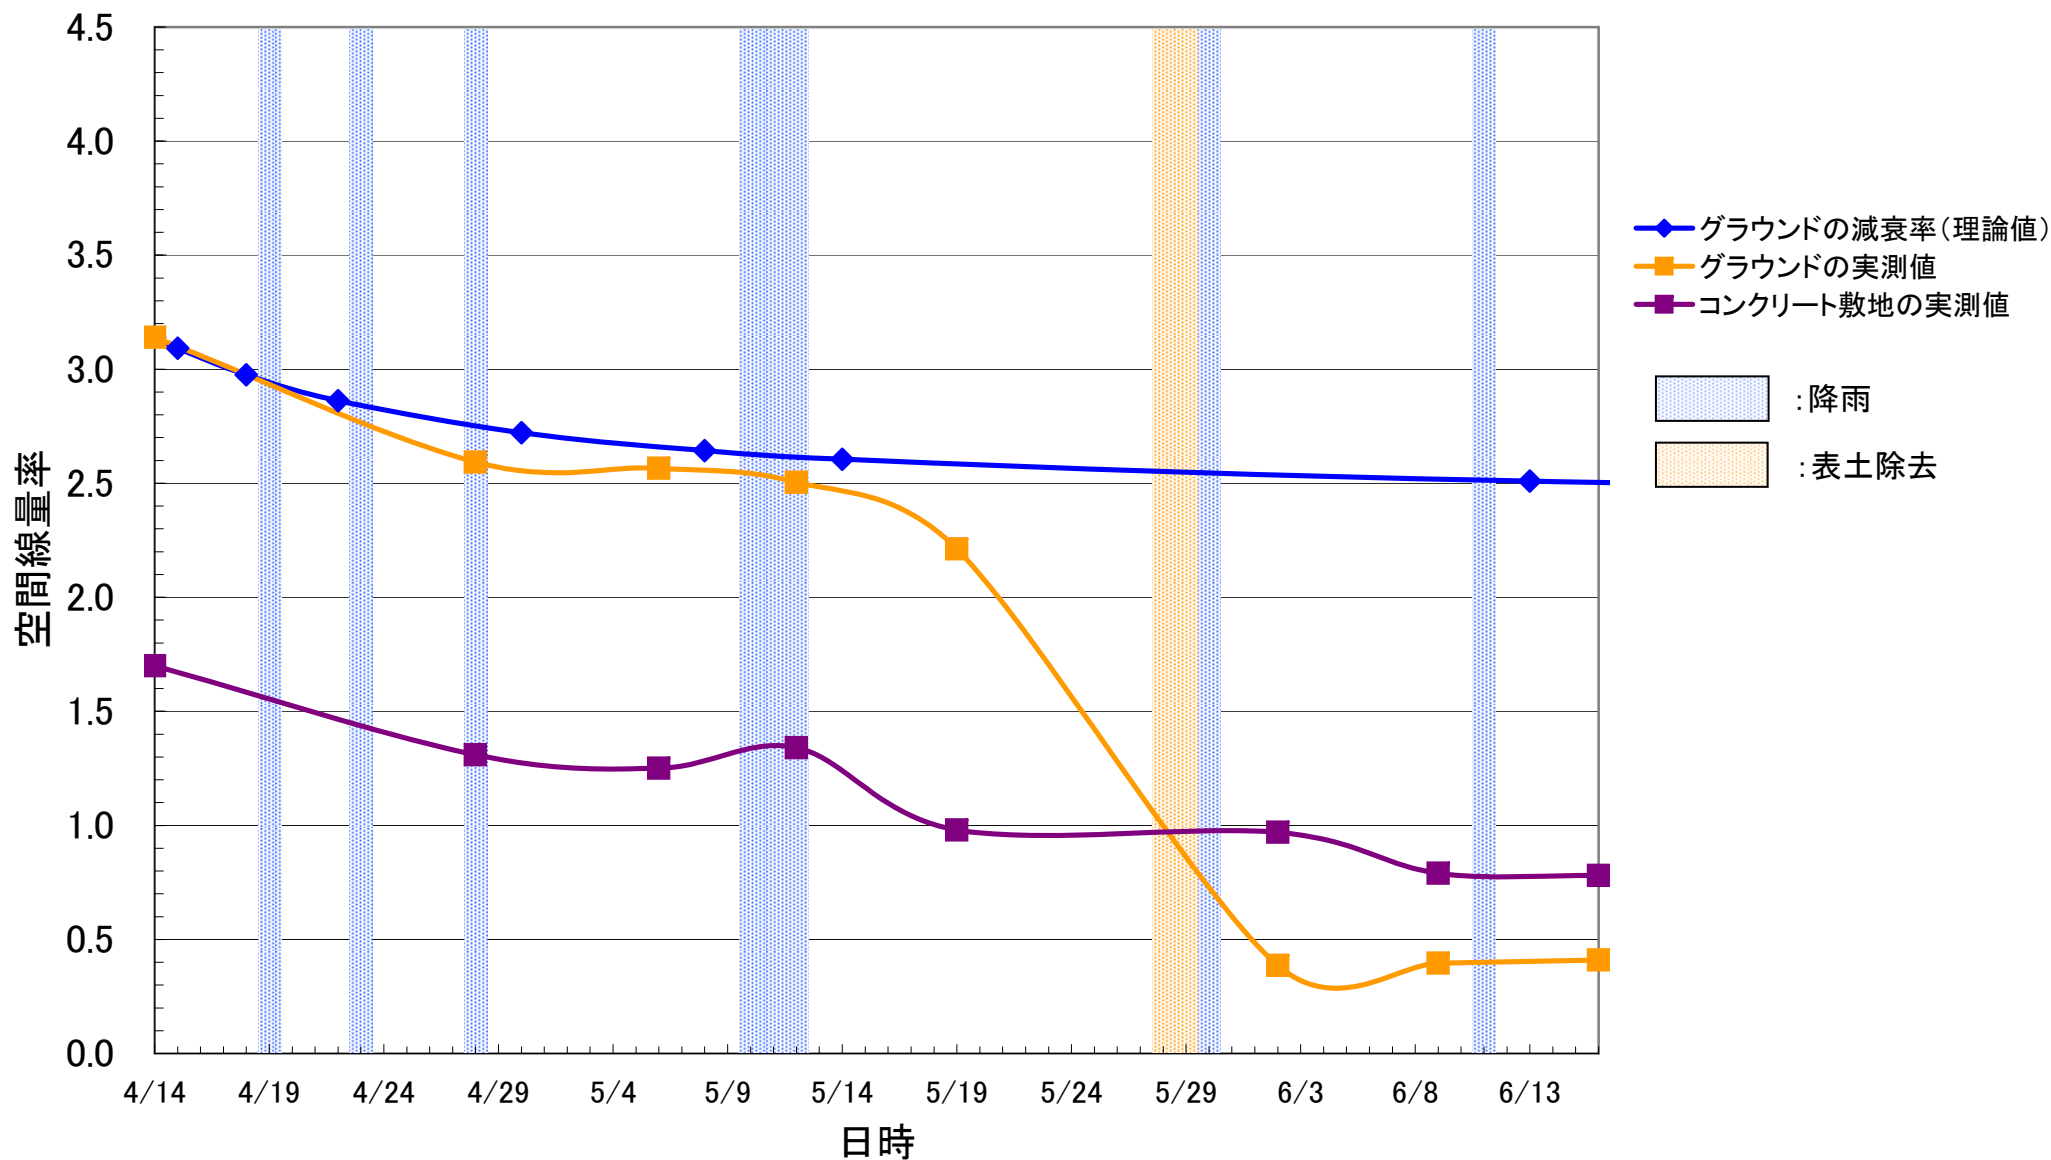

御山保育園

($\mu\text{Sv/h}$)