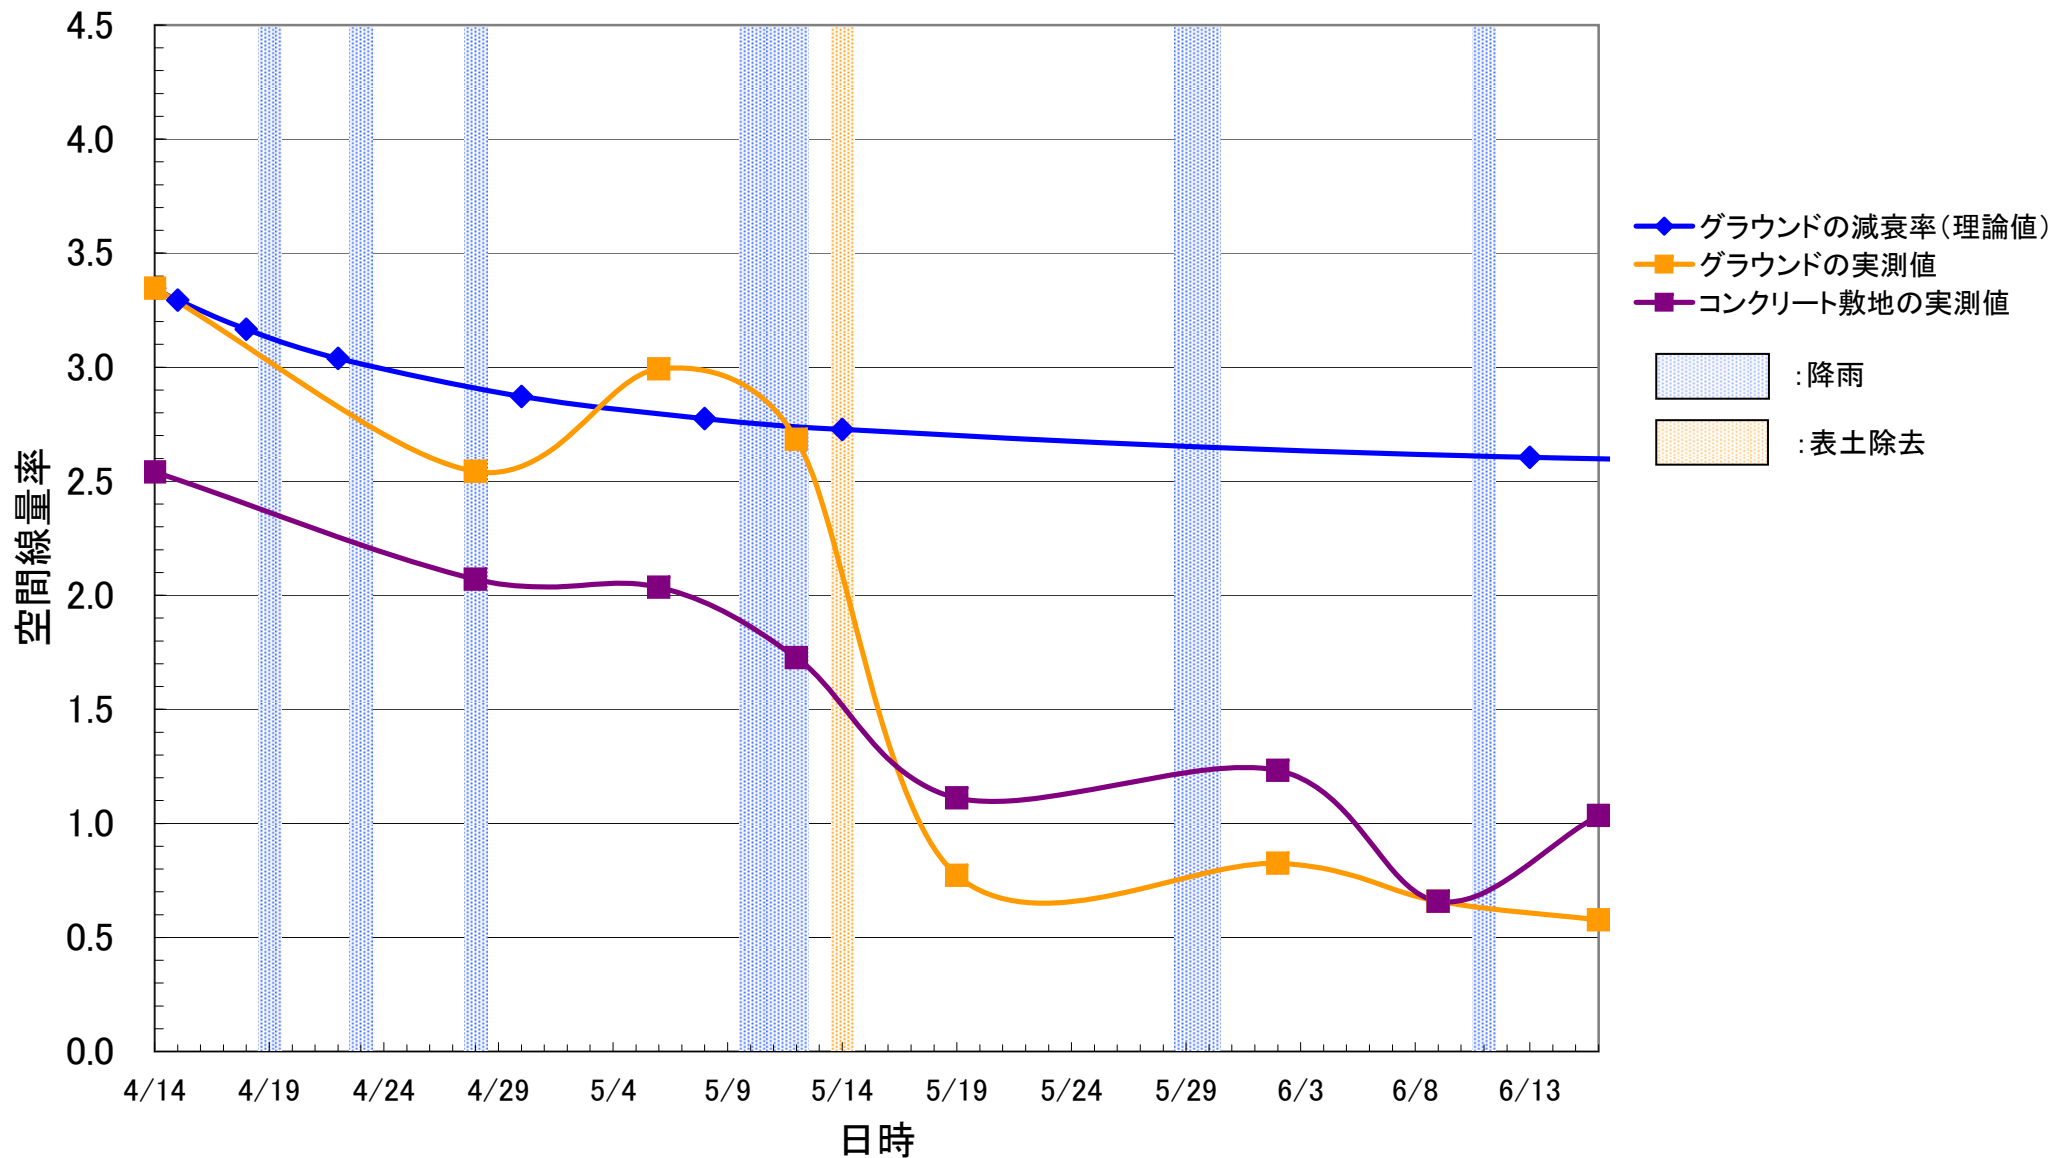

こどものいえ そらまめ

($\mu\text{Sv/h}$)