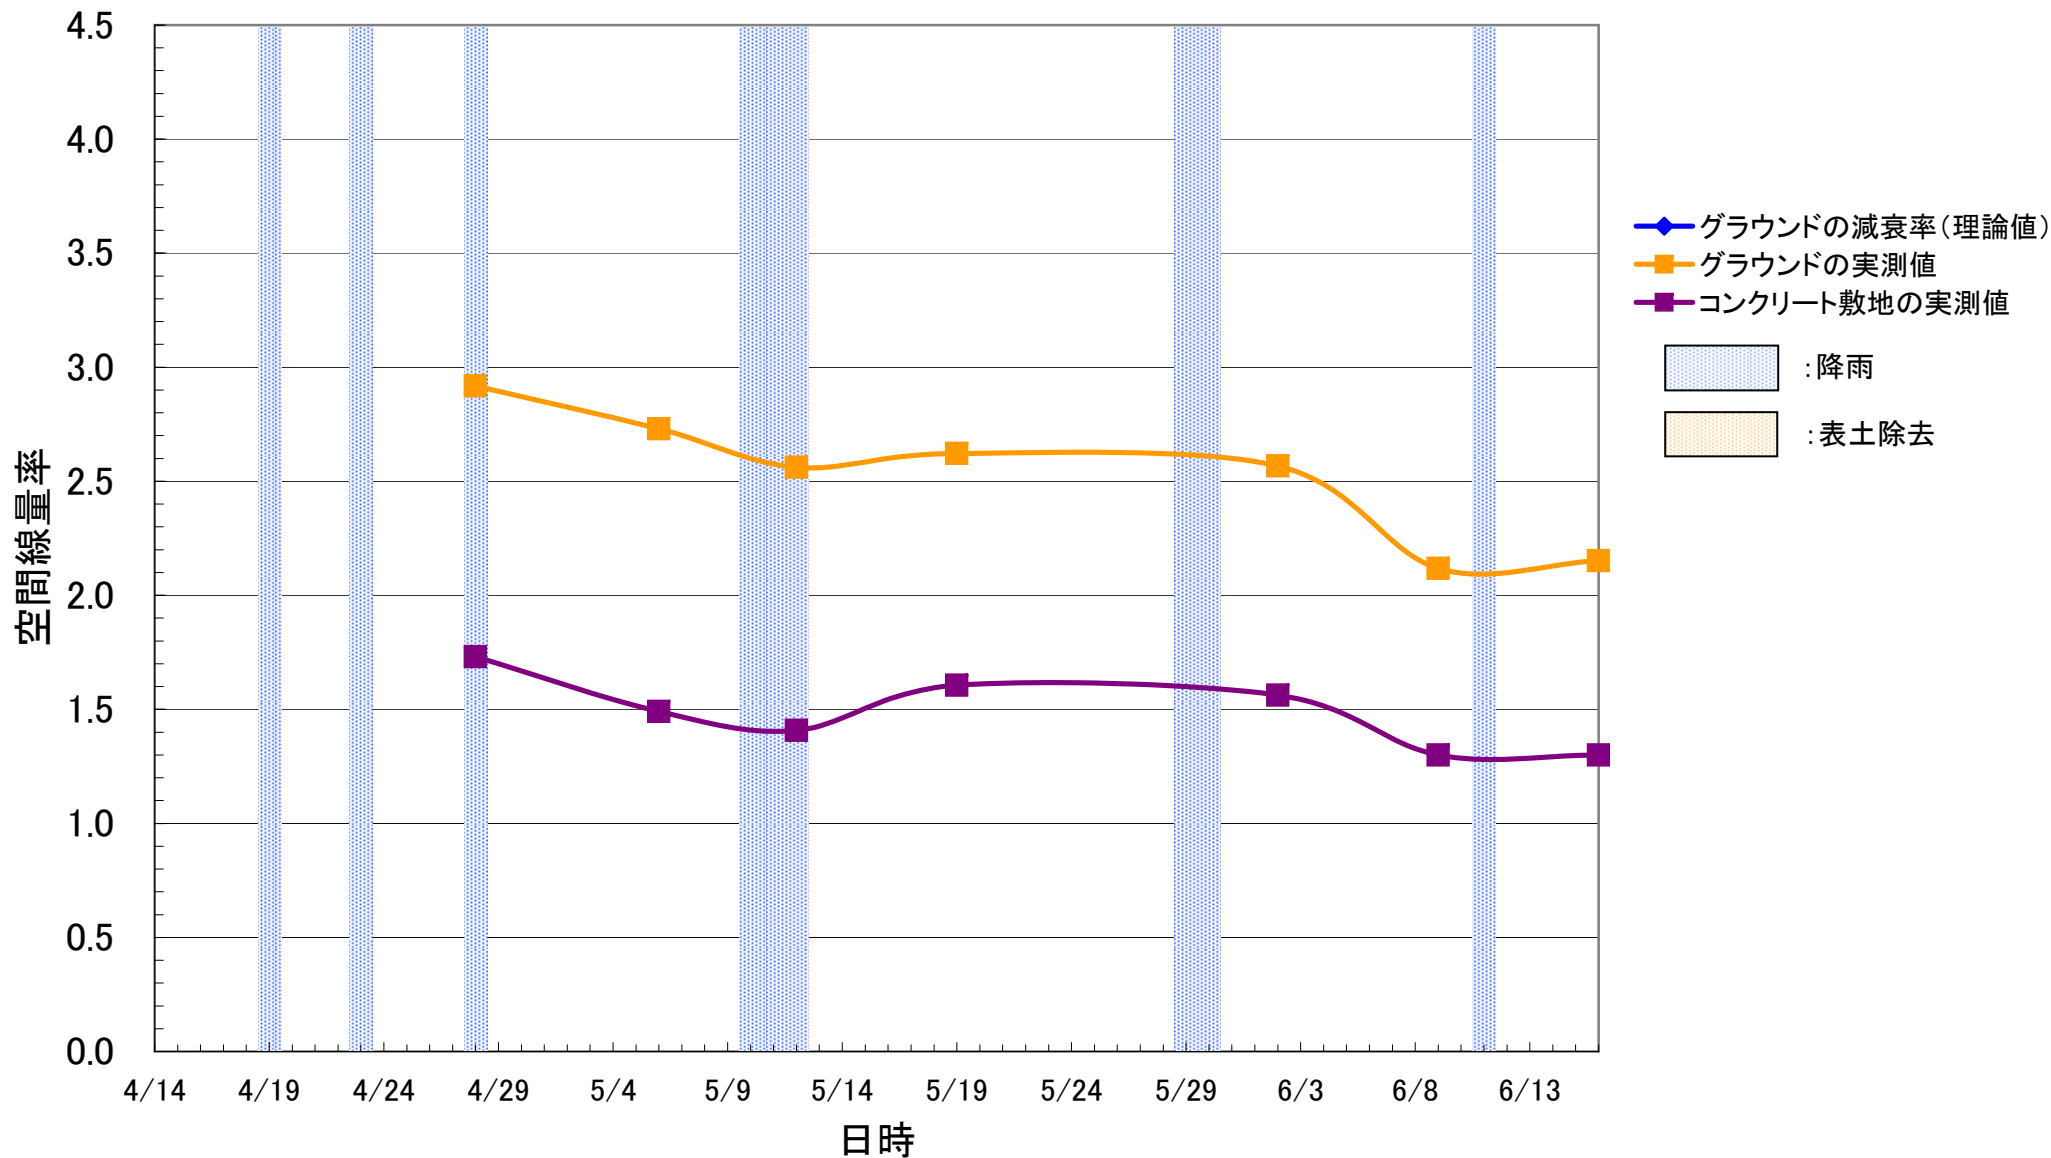

橘高校

($\mu\text{Sv/h}$)