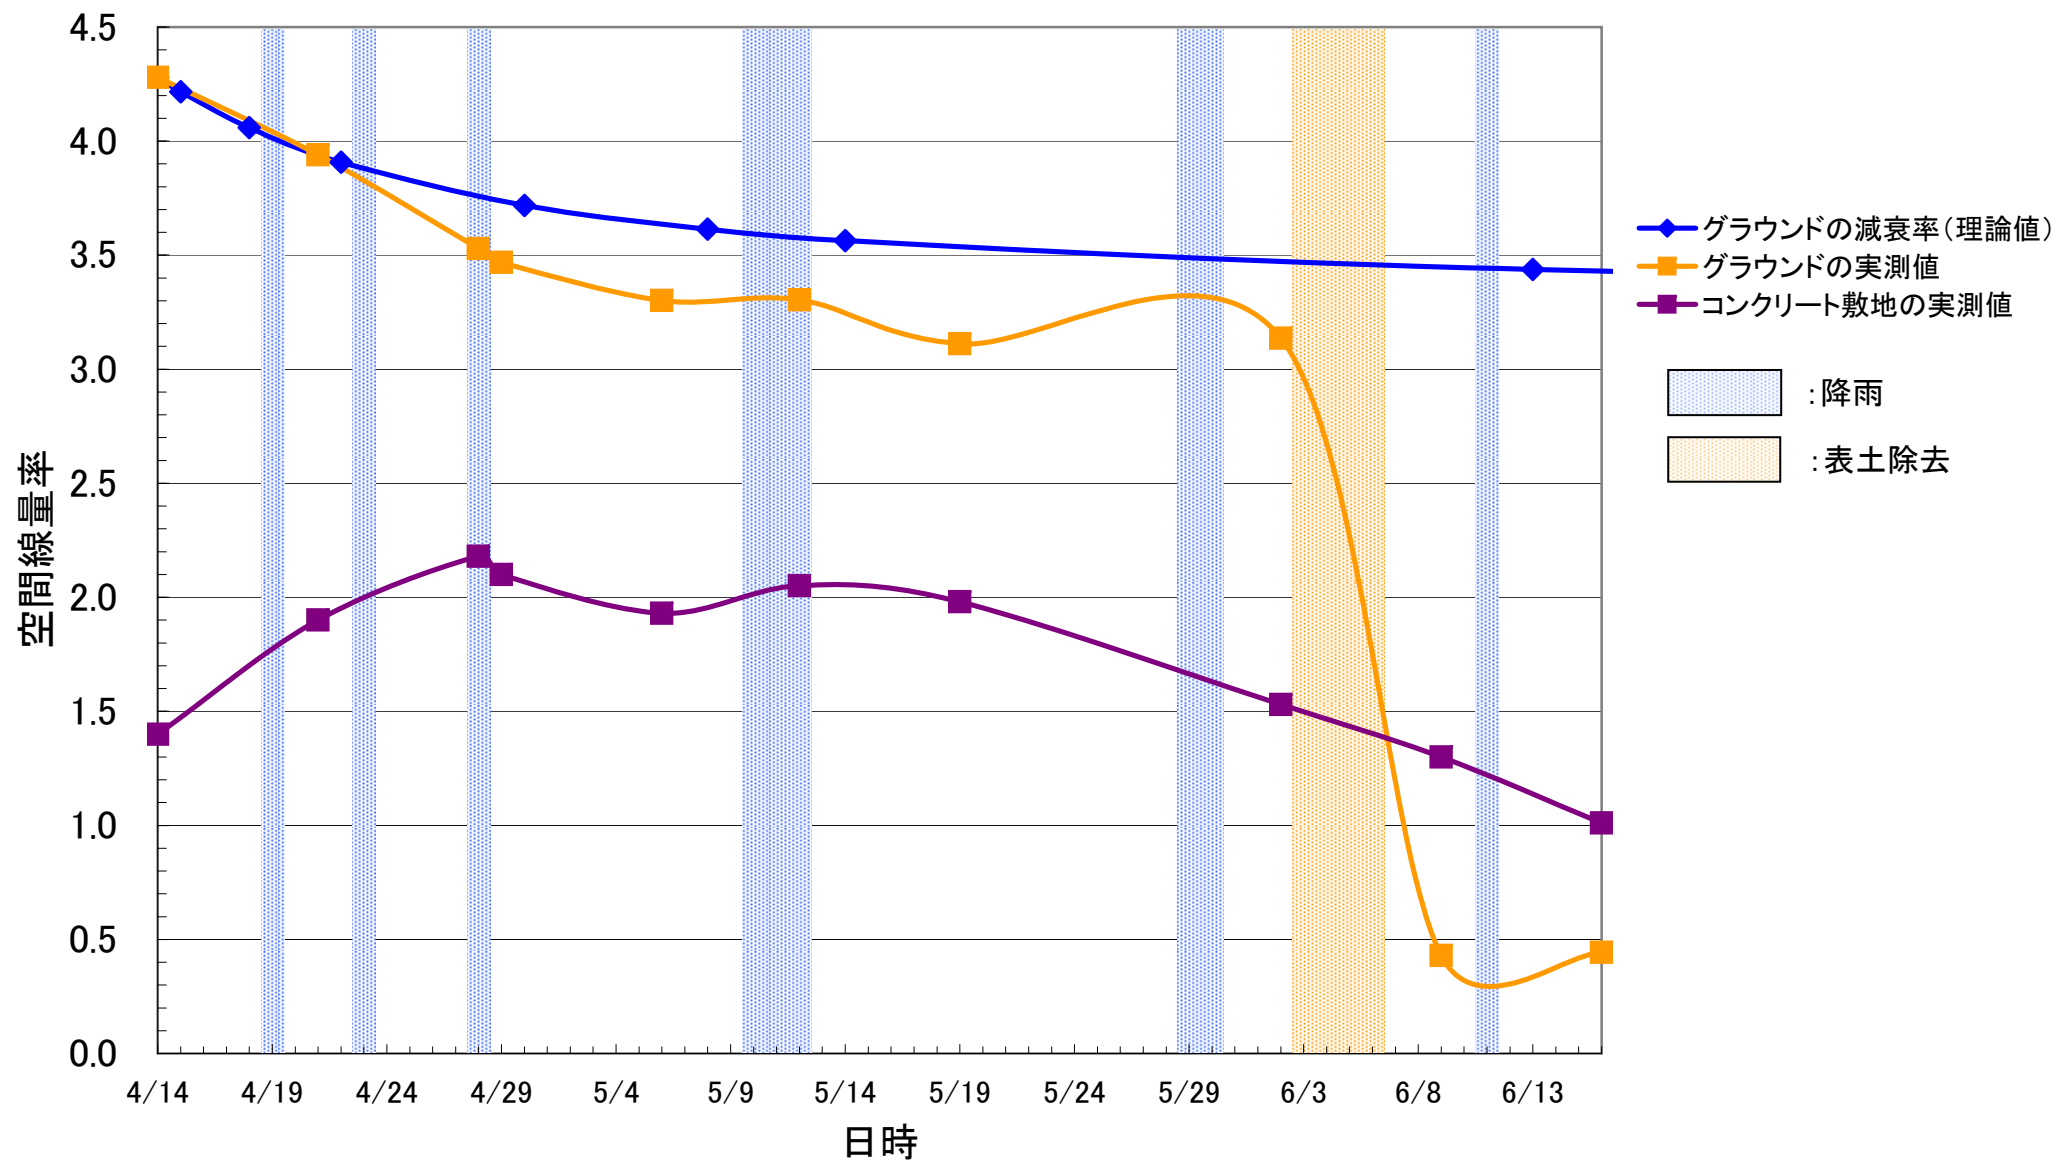

福島市立御山小学校

($\mu\text{Sv/h}$)