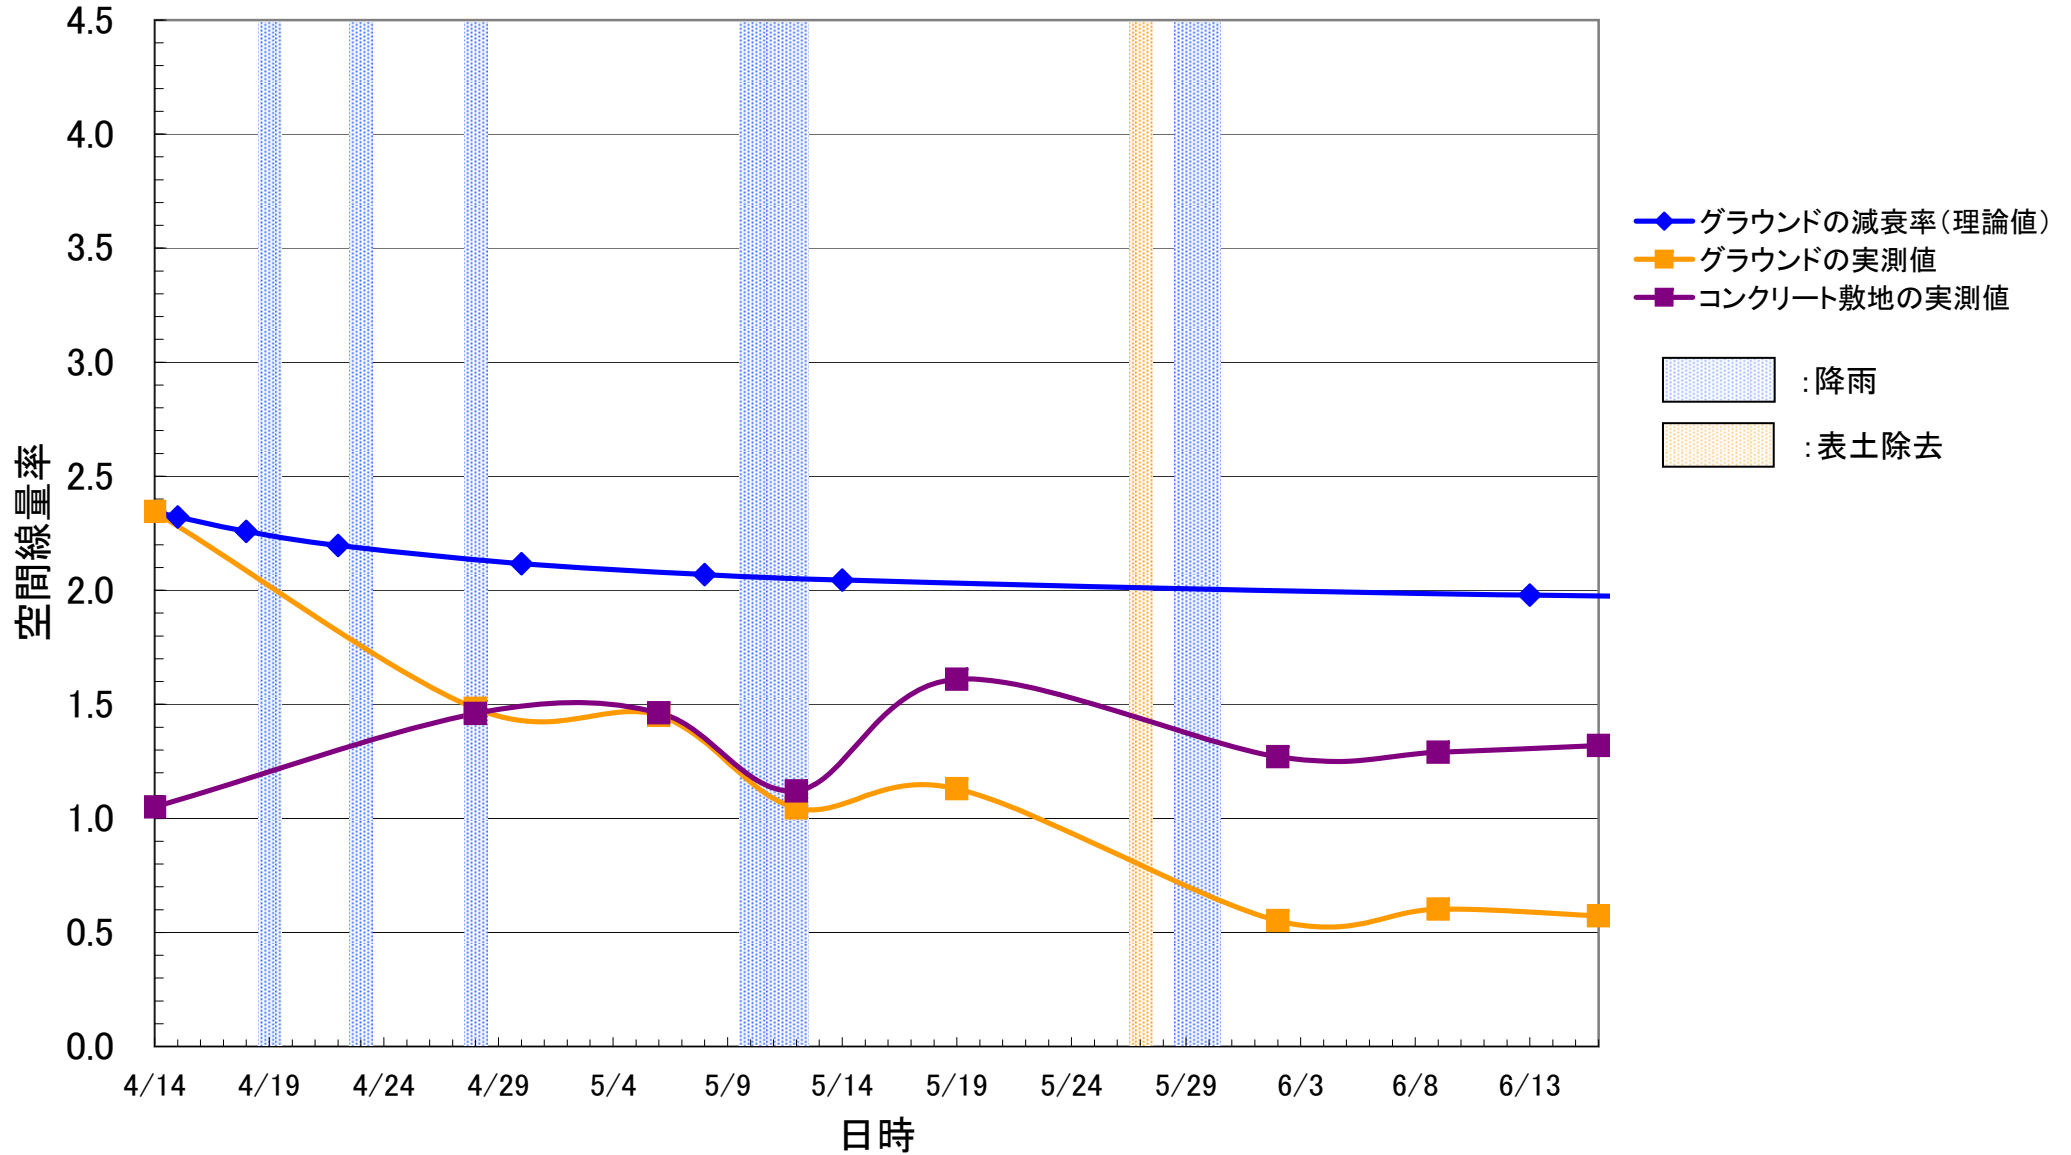

二本松市立二本松第二中学校

($\mu\text{Sv/h}$)