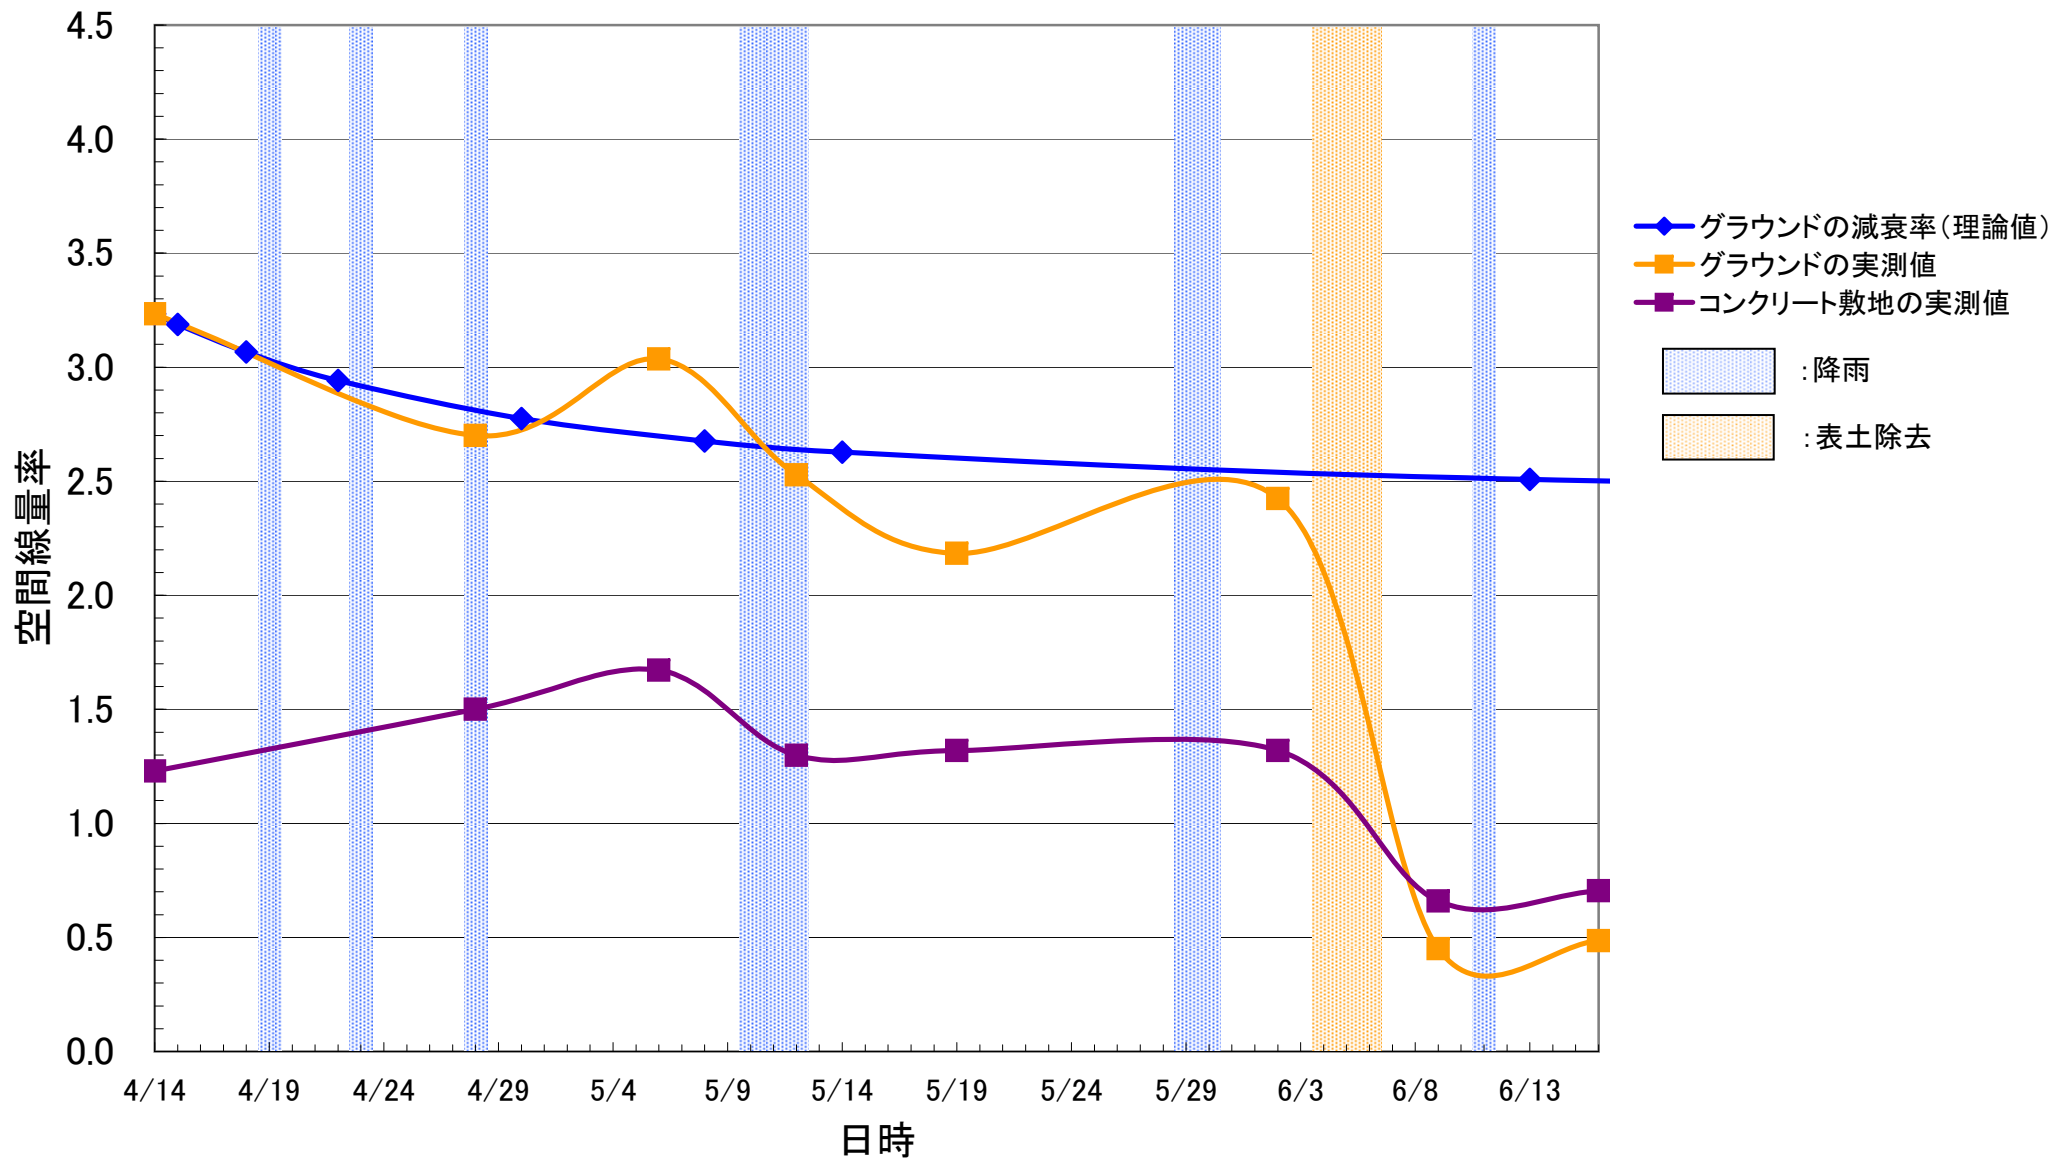

さくら保育園

($\mu\text{Sv/h}$)