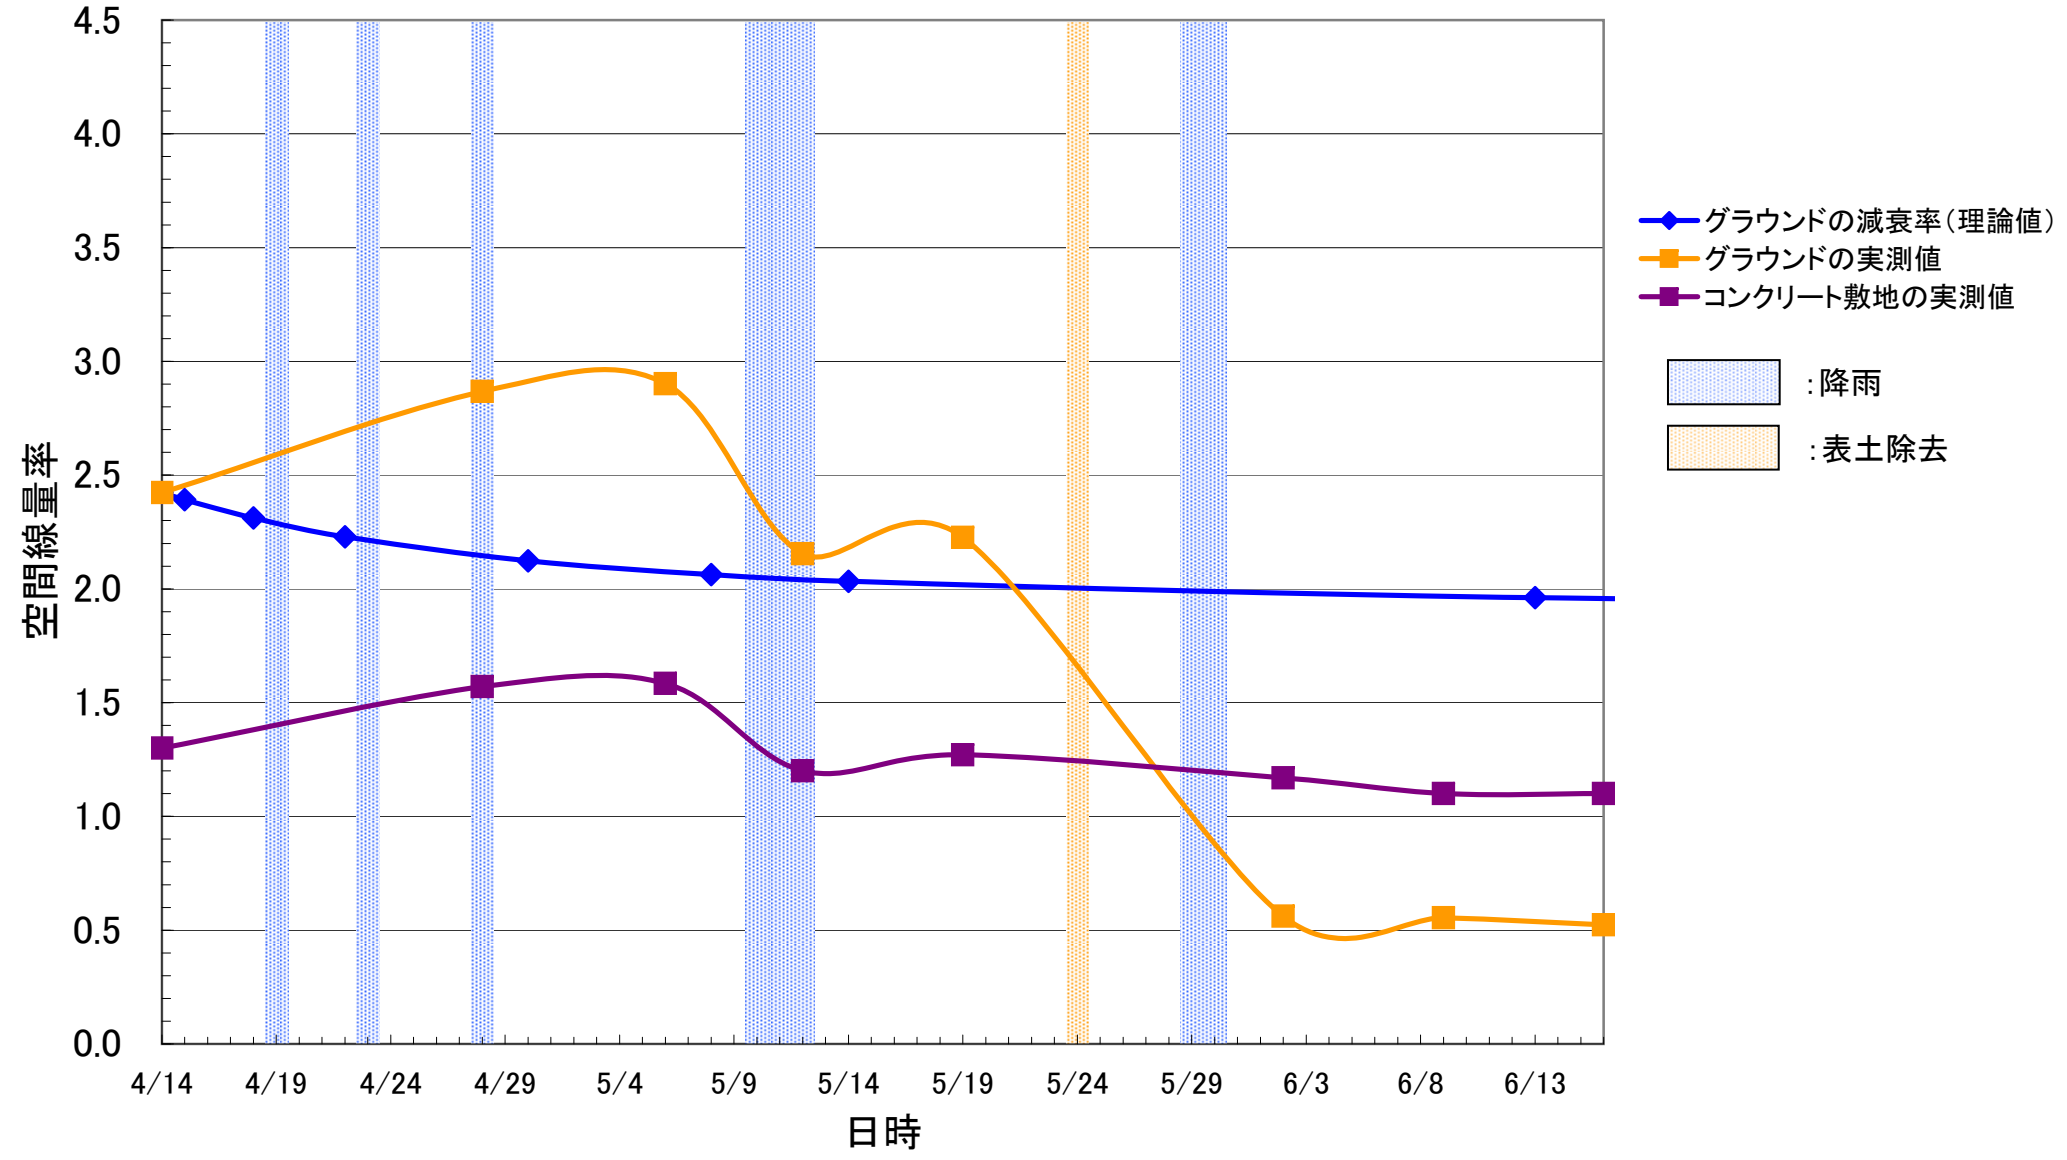

二本松市立小浜中学校

($\mu\text{Sv/h}$)