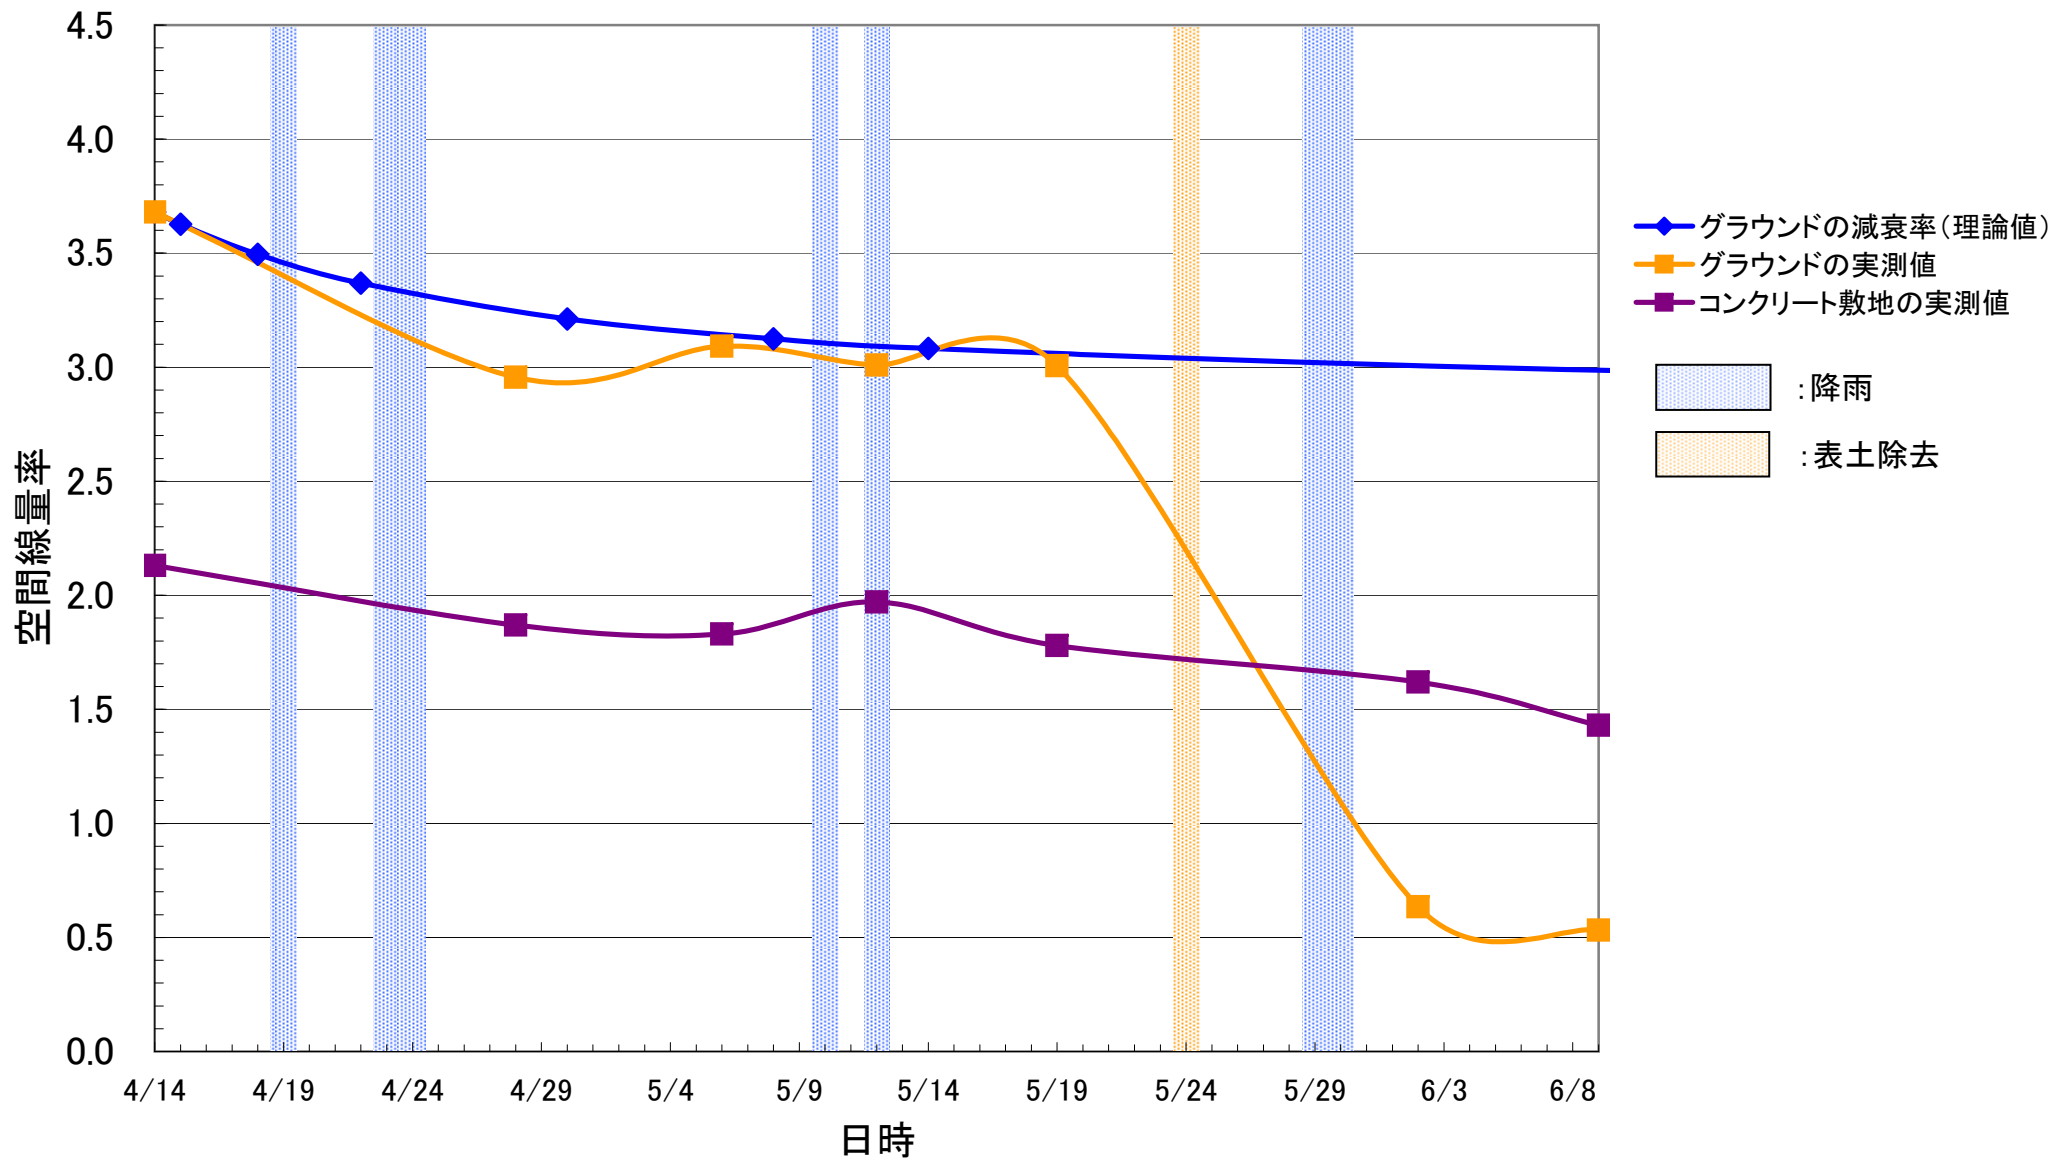

玉野小学校

($\mu\text{Sv/h}$)