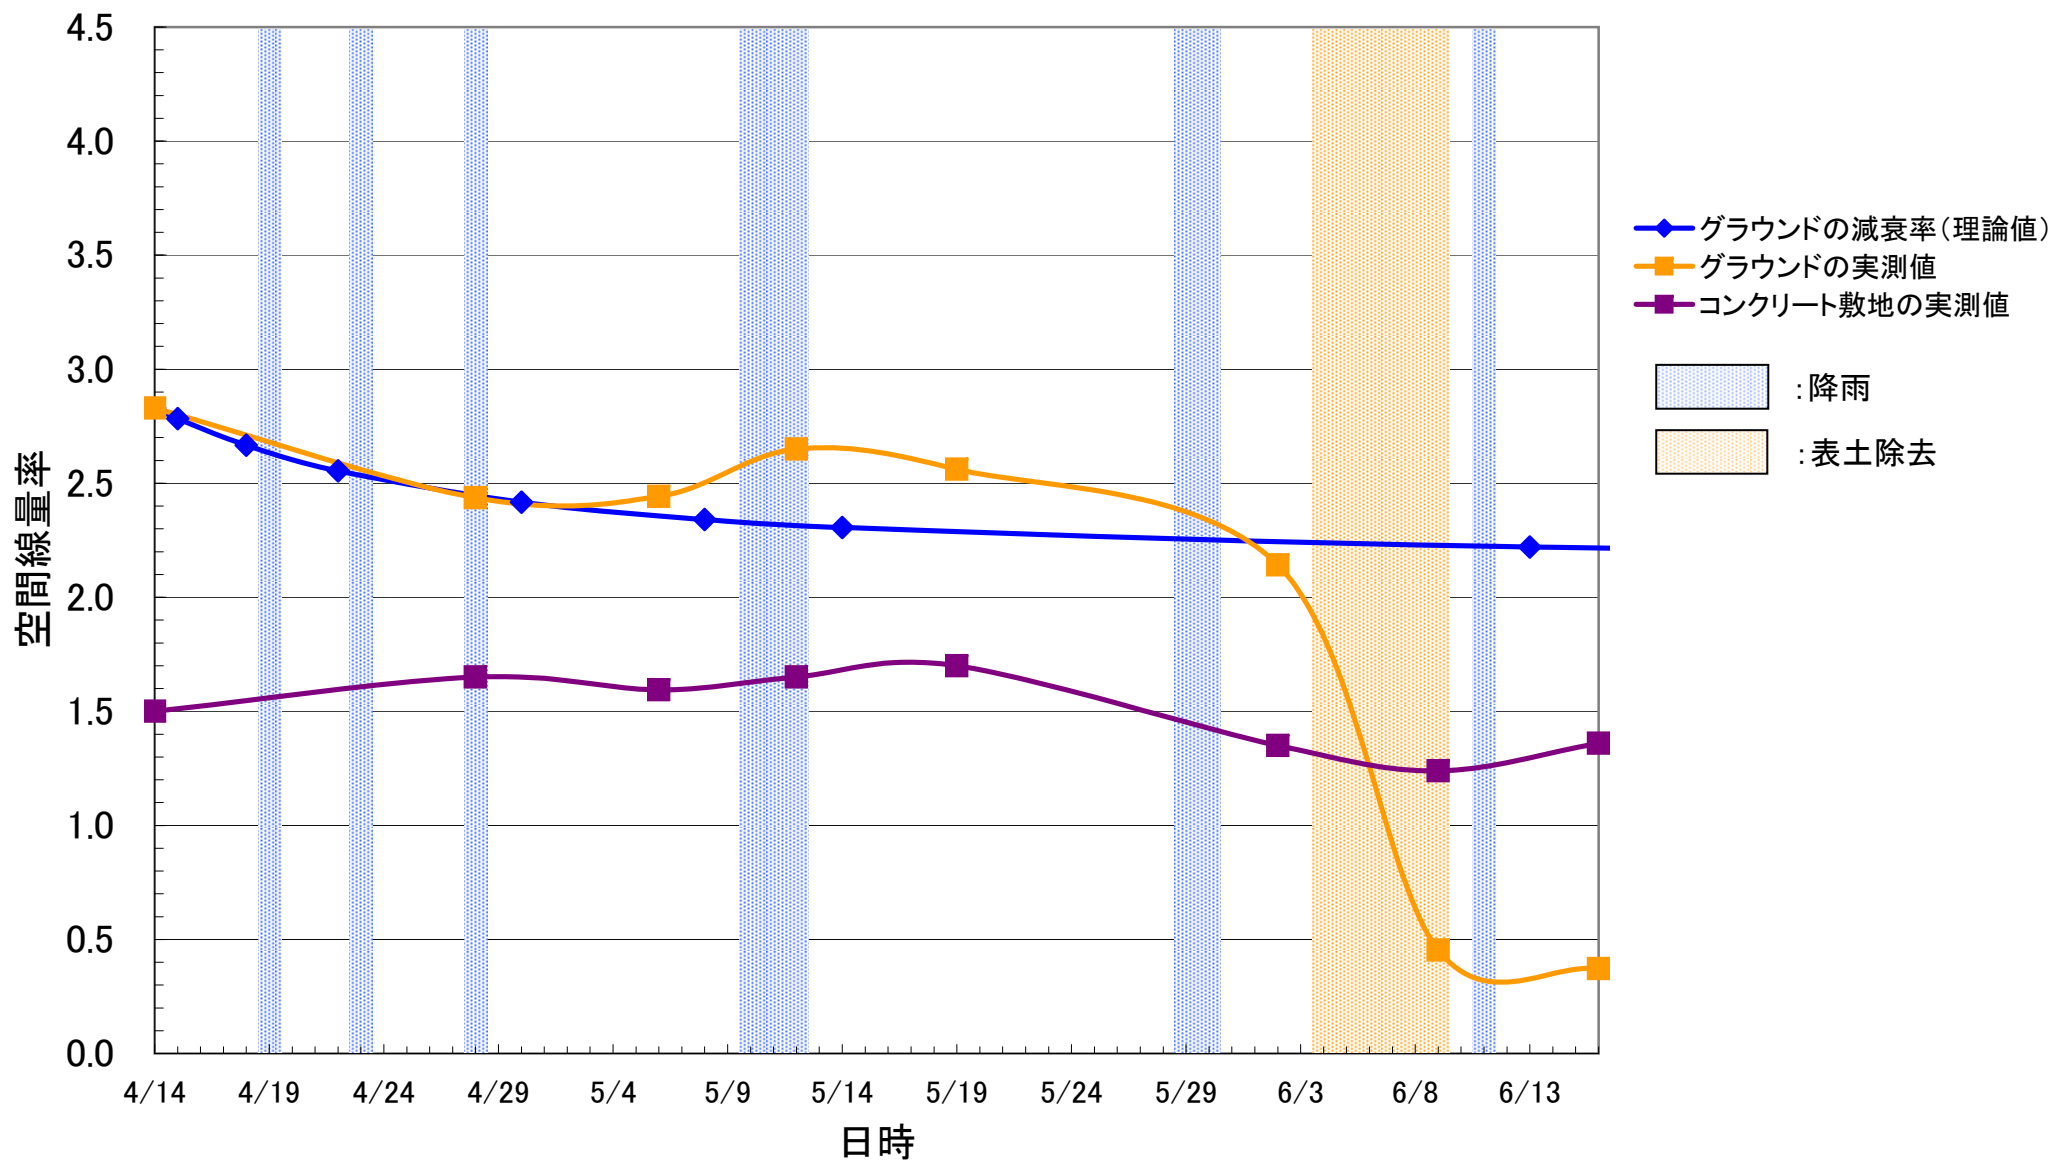

福島市立大久保小学校

($\mu\text{Sv/h}$)