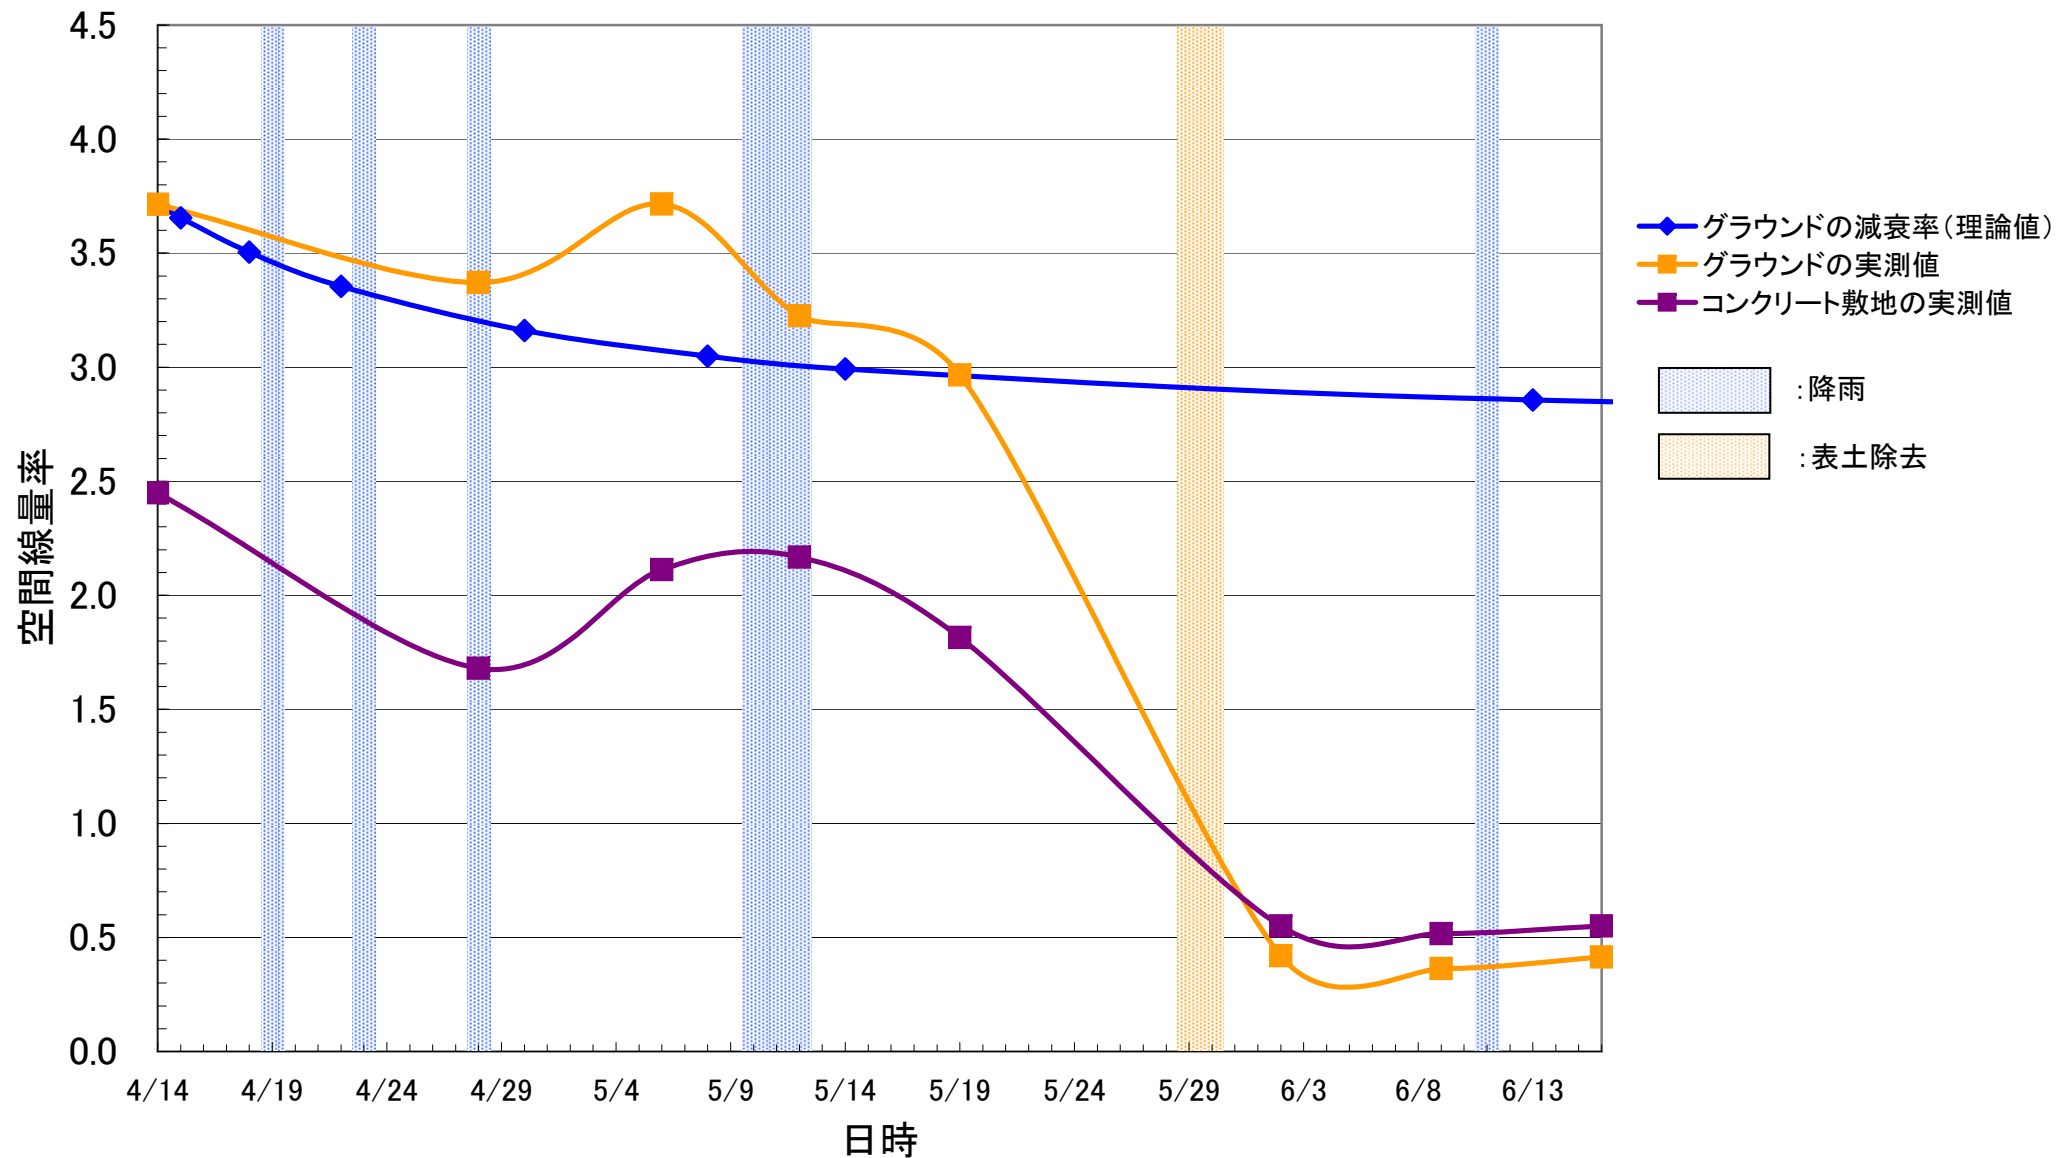

福島市立渡利幼稚園

($\mu\text{Sv/h}$)