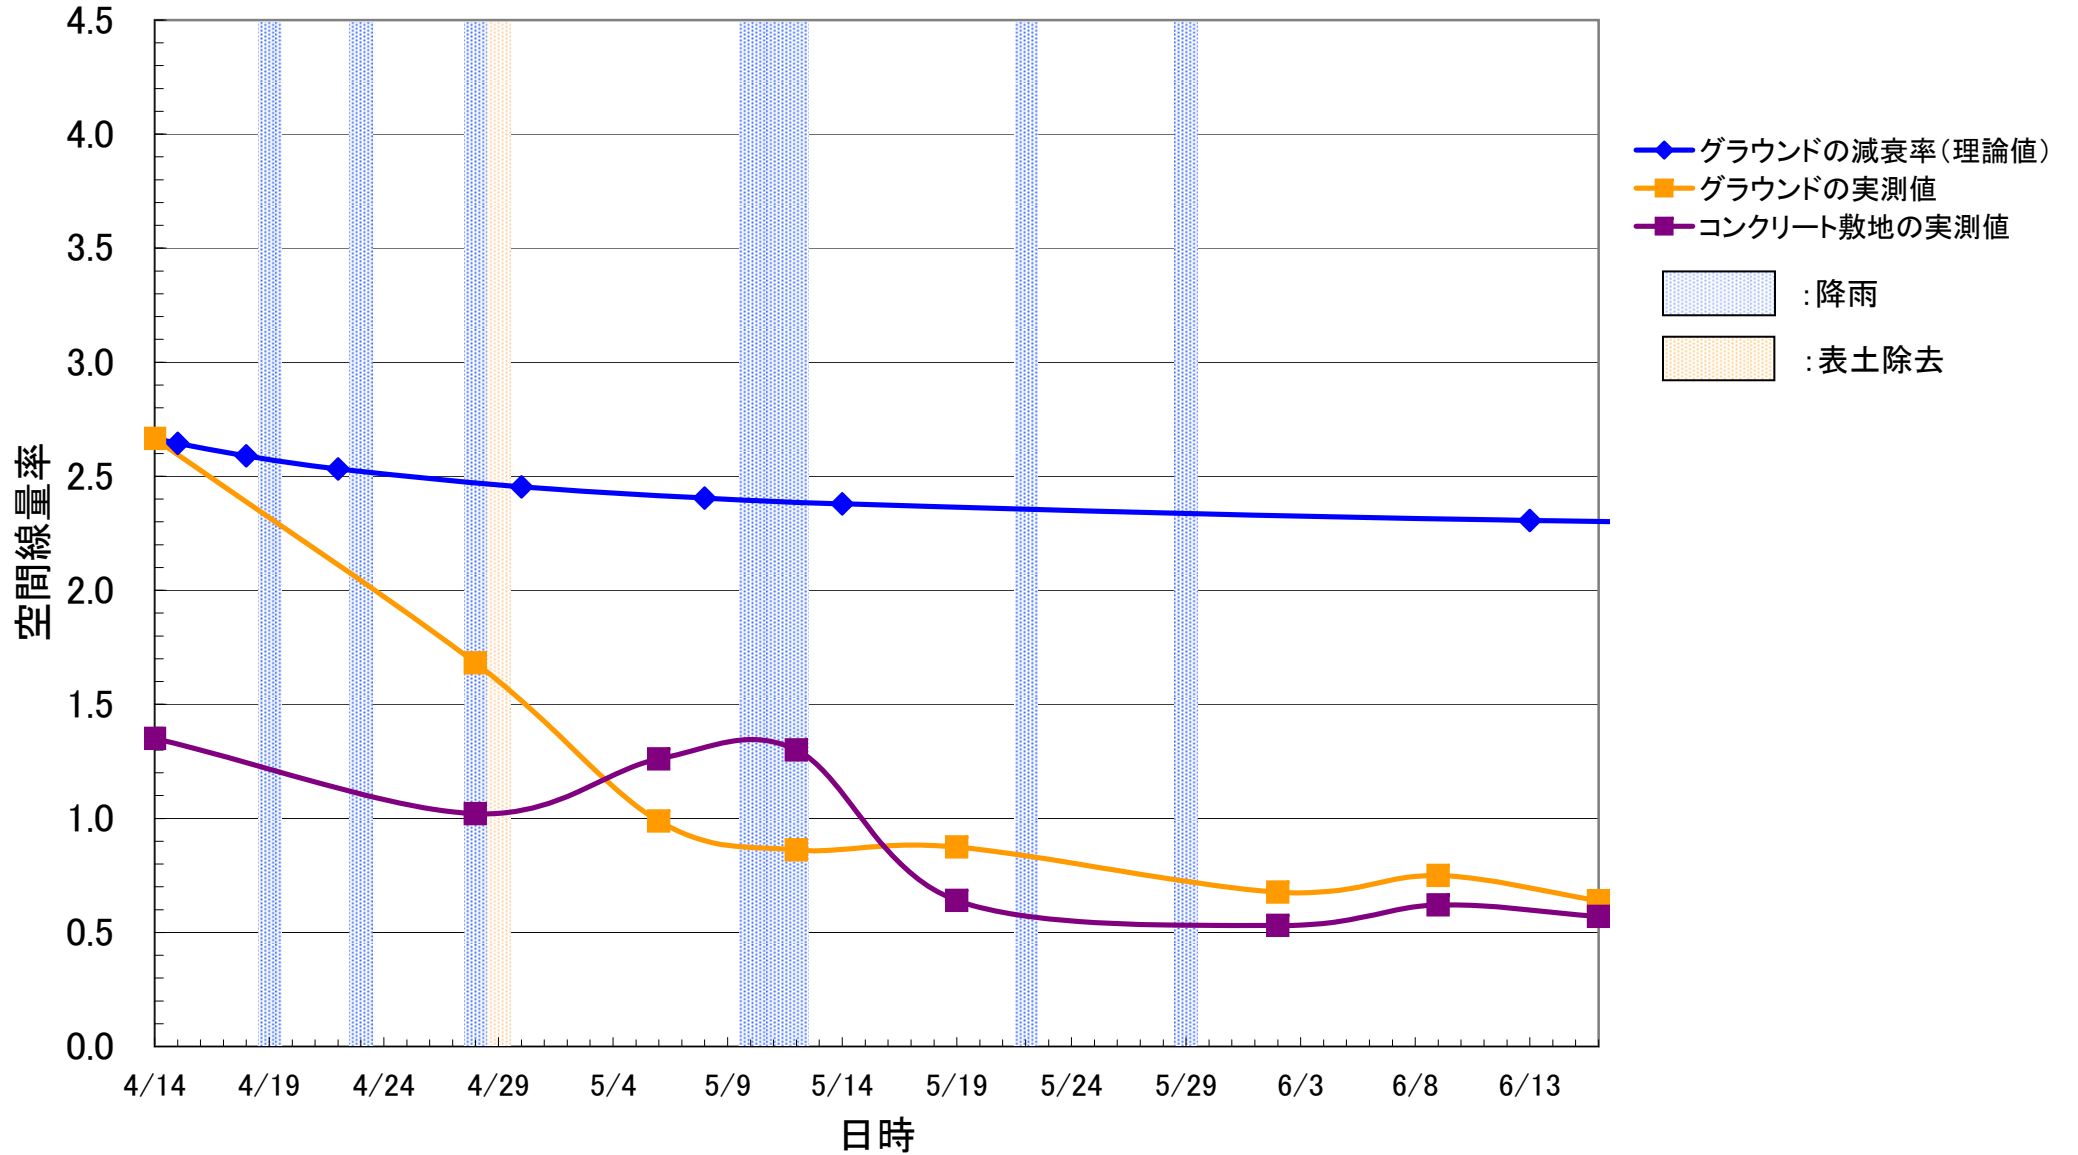

No.	所在地	調査対象学校名	調査時刻	空間線量率 ($\mu\text{Sv/h}$)								備考	天候
				校舎外平均値		コンクリート敷地値		教室等内平均値*					
				1m	50cm	1m	50cm	窓際		中心			
								1m	50cm	1m	50cm		
35	福島市	福島市立福島第二中学校	10:32	0.8	0.8	0.9	1.0	0.2	0.1	0.1	0.1		曇
36	福島市	福島大学付属幼稚園	11:13	0.3	0.3	0.5	0.6	0.2	0.2	0.2	0.2		晴
37	福島市	福島大学付属中学校	11:39	0.3	0.3	1.0	1.1	0.2	0.2	0.1	0.1		晴
38	福島市	福島成蹊中学校	12:22	1.1	1.1							創立記念日のため 教室等は測定できず	晴
39	福島市	福島市立岳陽中学校	13:50			1.0	1.0	0.2	0.1	0.1	0.1	工事のため校舎 外は測定できず	晴
40	福島市	福島市立福島第一中学校	14:16	0.3	0.3	1.1	1.3	0.2	0.2	0.1	0.1		晴
41	福島市	福島市立福島第三小学校	11:55	0.4	0.4	0.5	0.5	0.1	0.1	0.1	0.1		晴
42	福島市	福島市立福島第二小学校	13:57	0.3	0.3	0.4	0.4	0.1	0.1	0.1	0.1		曇
43	福島市	桜の聖母学院幼稚園										工事のため測定 できず	曇
44	福島市	桜の聖母学院小学校	13:17	0.2	0.2	0.7	0.8	0.1	0.1	0.1	0.1		曇
45	福島市	福島大学付属小学校	14:33	2.0	2.0	1.1	1.4	0.3	0.2	0.1	0.1		曇
46	福島市	福島県立盲学校	15:34	1.7	2.0	0.7	0.7	0.3	0.3	0.2	0.2		曇
47	福島市	渡利保育所	10:32	0.5	0.5	0.5	0.5	0.5	0.4	0.5	0.4		晴
48	福島市	こどものいえ そらまめ	11:08	0.6	0.6	1.0	1.0	0.6	0.5	0.5	0.5	2教室のみ測定	晴
49	福島市	福島市立渡利中学校	12:26	0.5	0.5	0.4	0.4	0.1	0.1	0.1	0.1		晴
50	福島市	福島市立渡利幼稚園	14:35	0.4	0.4	0.5	0.6	0.4	0.3	0.3	0.3		晴
51	福島市	さくら保育園	11:00	0.5	0.5	0.6	0.7	0.1	0.2	0.1	0.1		晴
52	福島市	福島市立渡利小学校	13:53	0.3	0.3	1.6	1.9	0.2	0.1	0.1	0.1		晴
53	福島市	東稜高校	11:03	1.3	1.4	0.9	0.9	0.2	0.1	0.1	0.1		晴
54	福島市	成蹊高校	13:29			1.4	1.4	0.2	0.1	0.1	0.1	創立記念日のため 校舎外等は測定できず	曇
55	福島市	橘高校	15:03	2.2	2.3	1.3	1.3	0.4	0.3	0.2	0.1		曇
56	伊達市	霊山こどもの村児童館	12:50	3.2	3.5	2.8	2.9	0.6	0.5	0.5	0.5	1教室のみ測定	晴

保育園・幼稚園・小学校については、身長の高さを考慮して校舎外の50cm高さで判断
中学校については1mの高さで判断

*: 教室内の平均値は、任意の3教室の測定結果の平均値

郡山市立郡山第二中学校

別添2

($\mu\text{Sv/h}$)