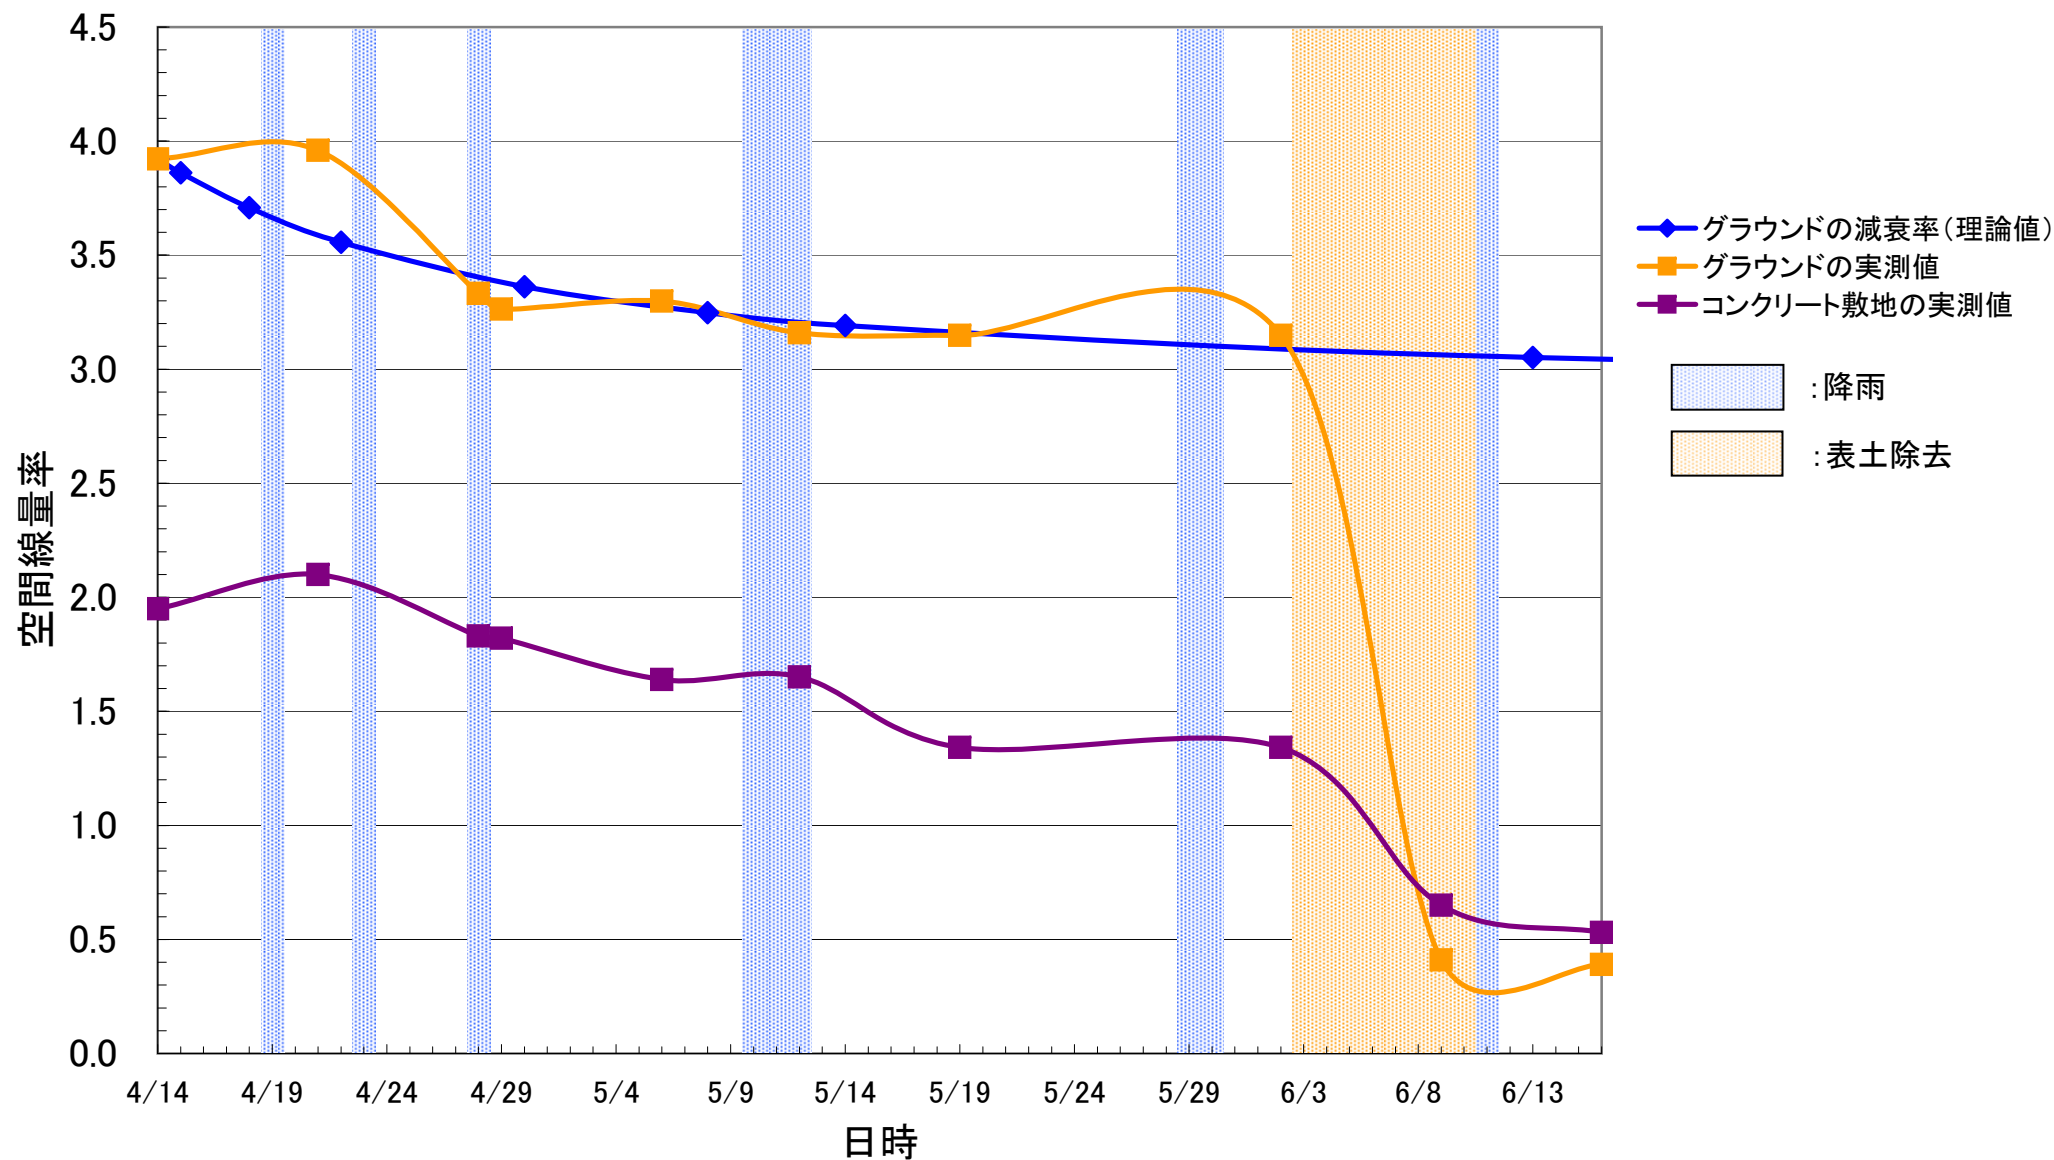

福島市立福島第三小学校

($\mu\text{Sv/h}$)