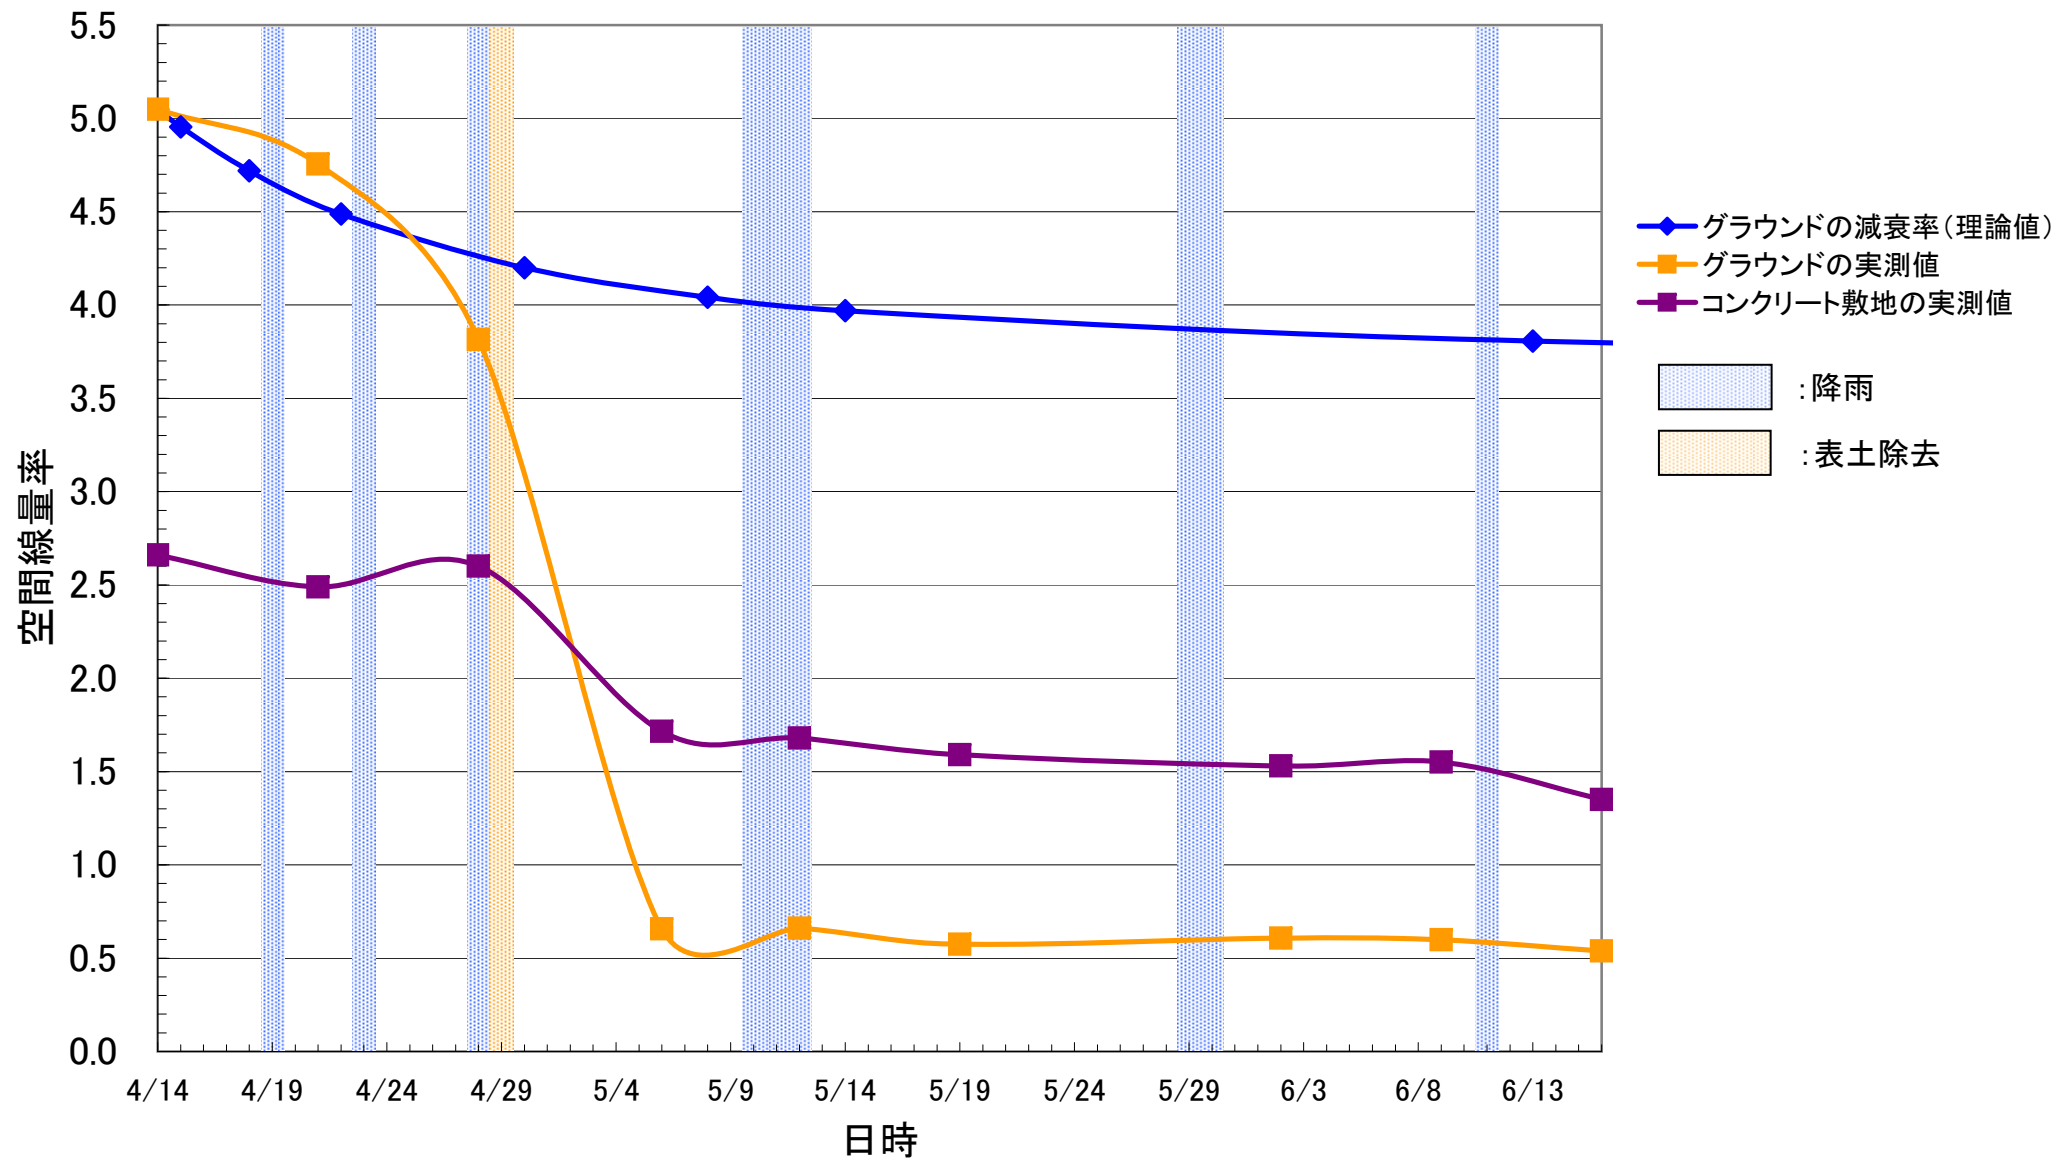

伊達市立富成小学校

($\mu\text{Sv/h}$)