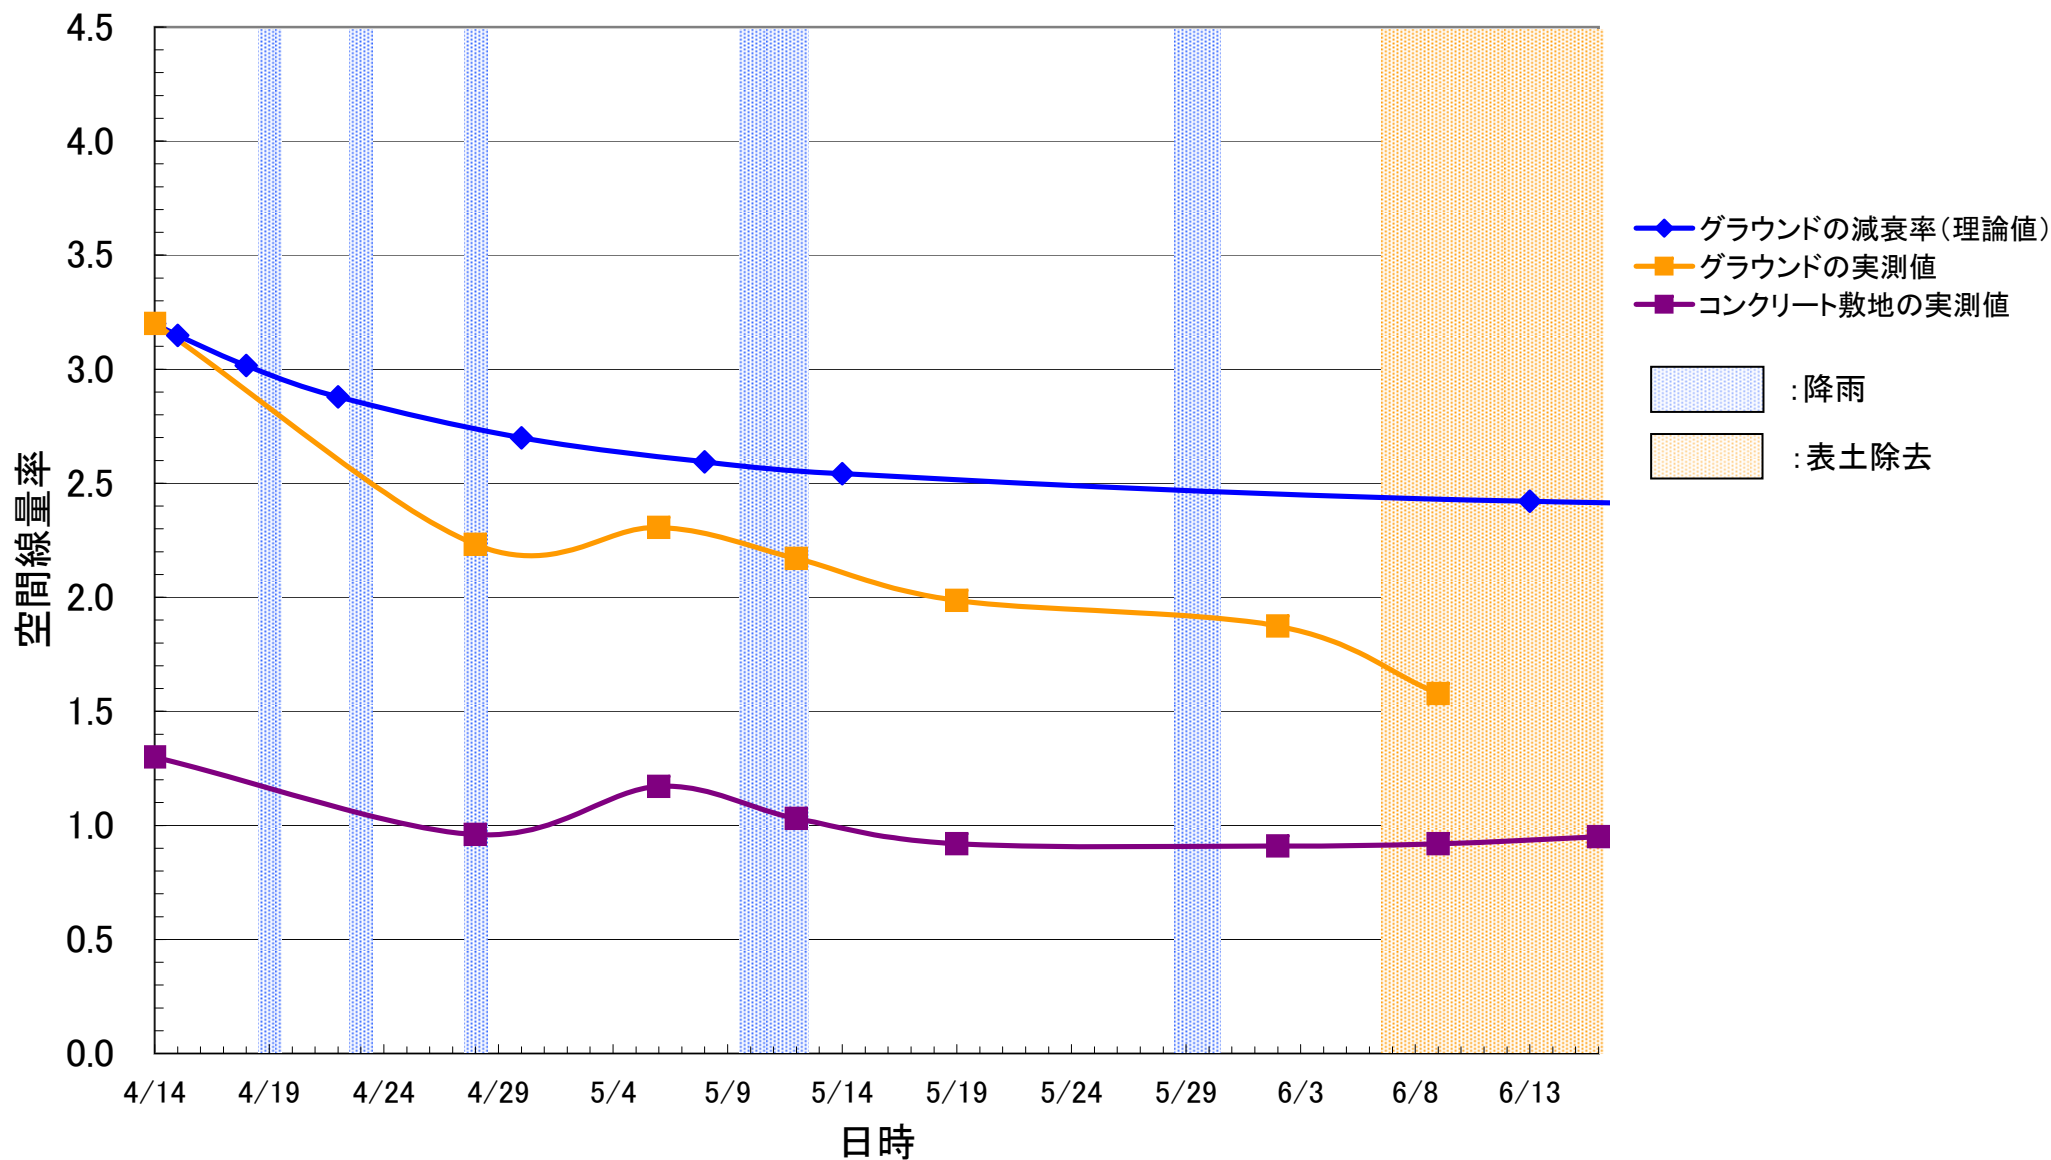

福島市立岳陽中学校

($\mu\text{Sv/h}$)