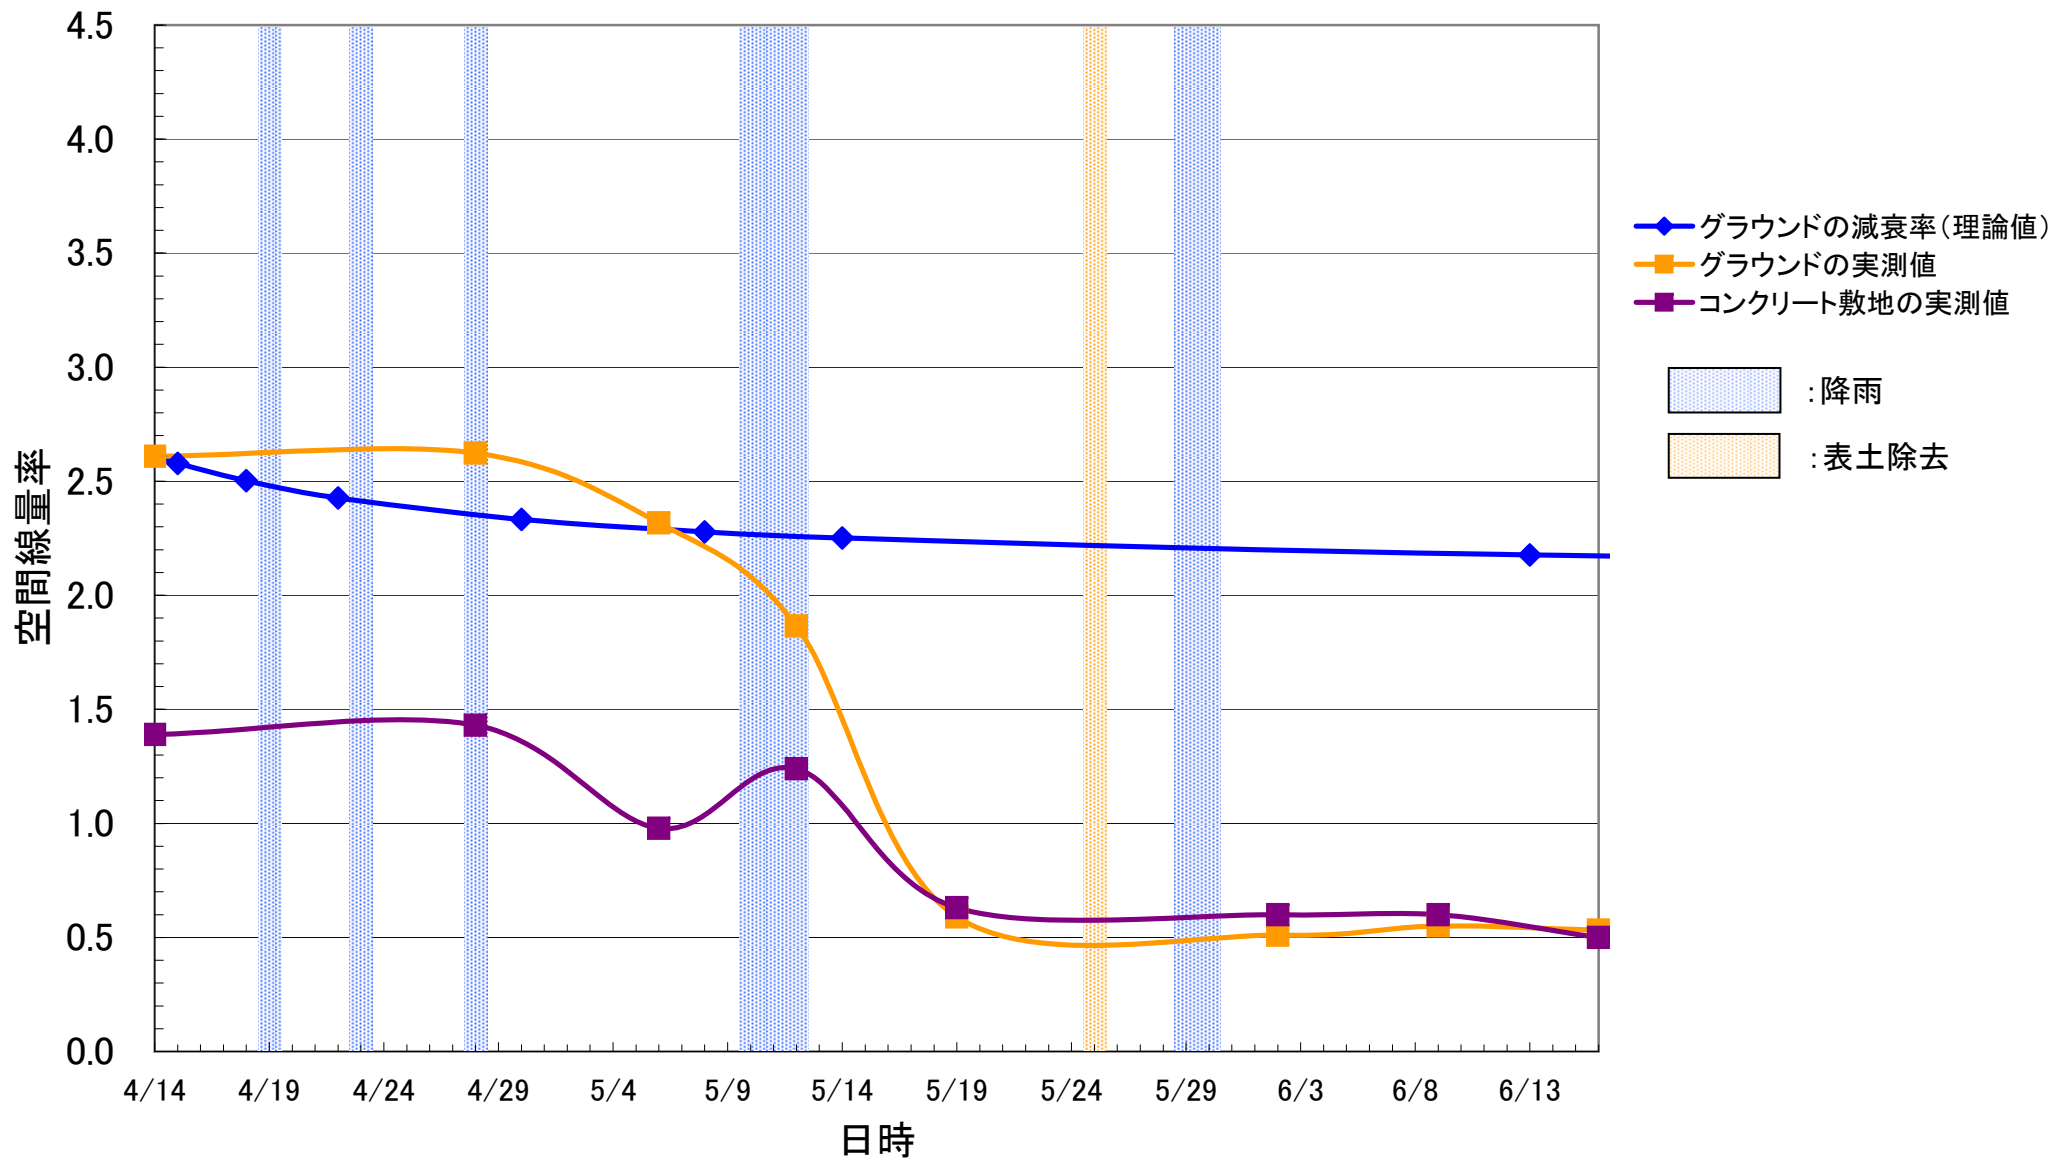

二本松市立杉田小学校

($\mu\text{Sv/h}$)