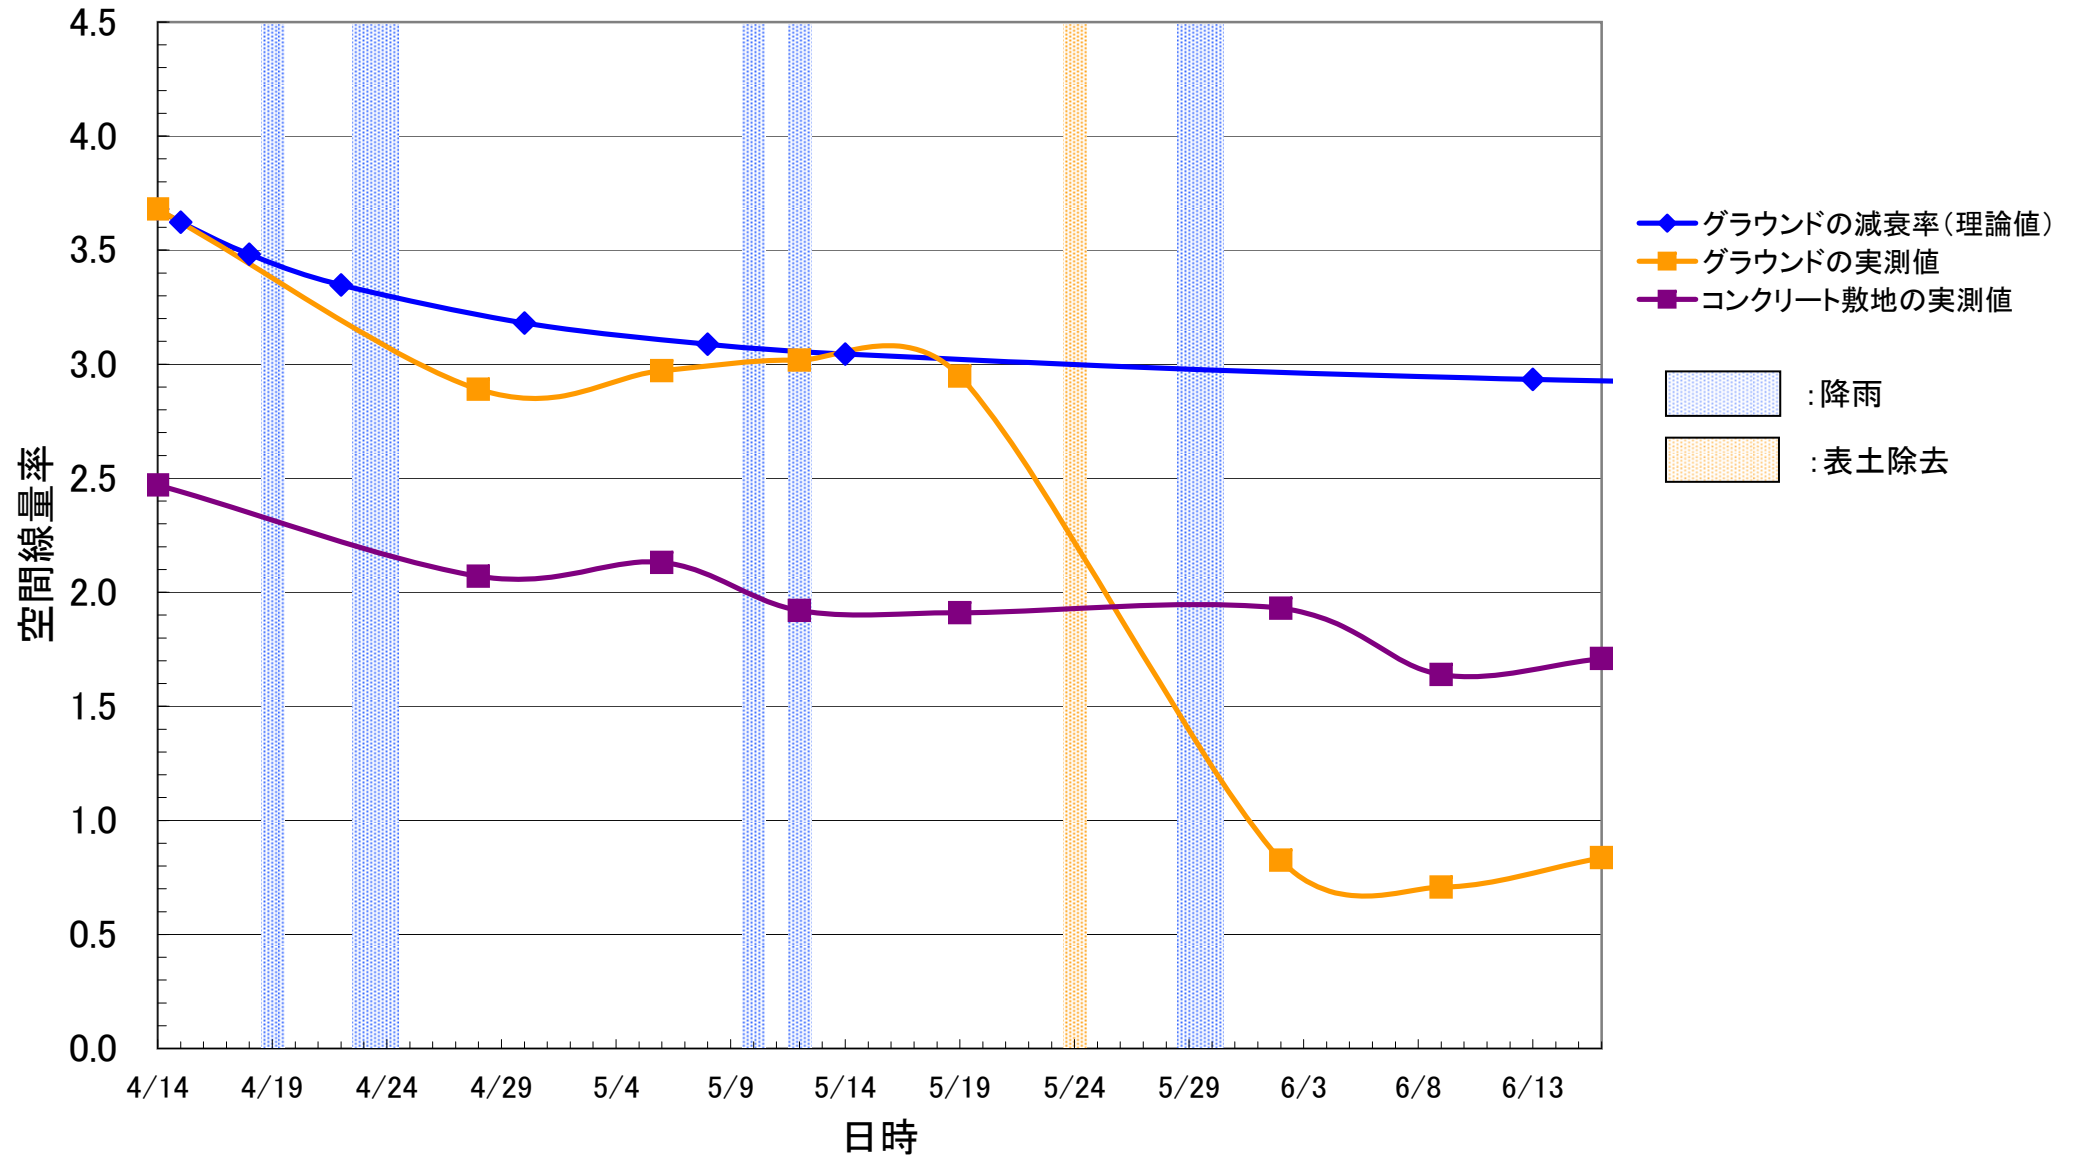

玉野中学校

($\mu\text{Sv/h}$)