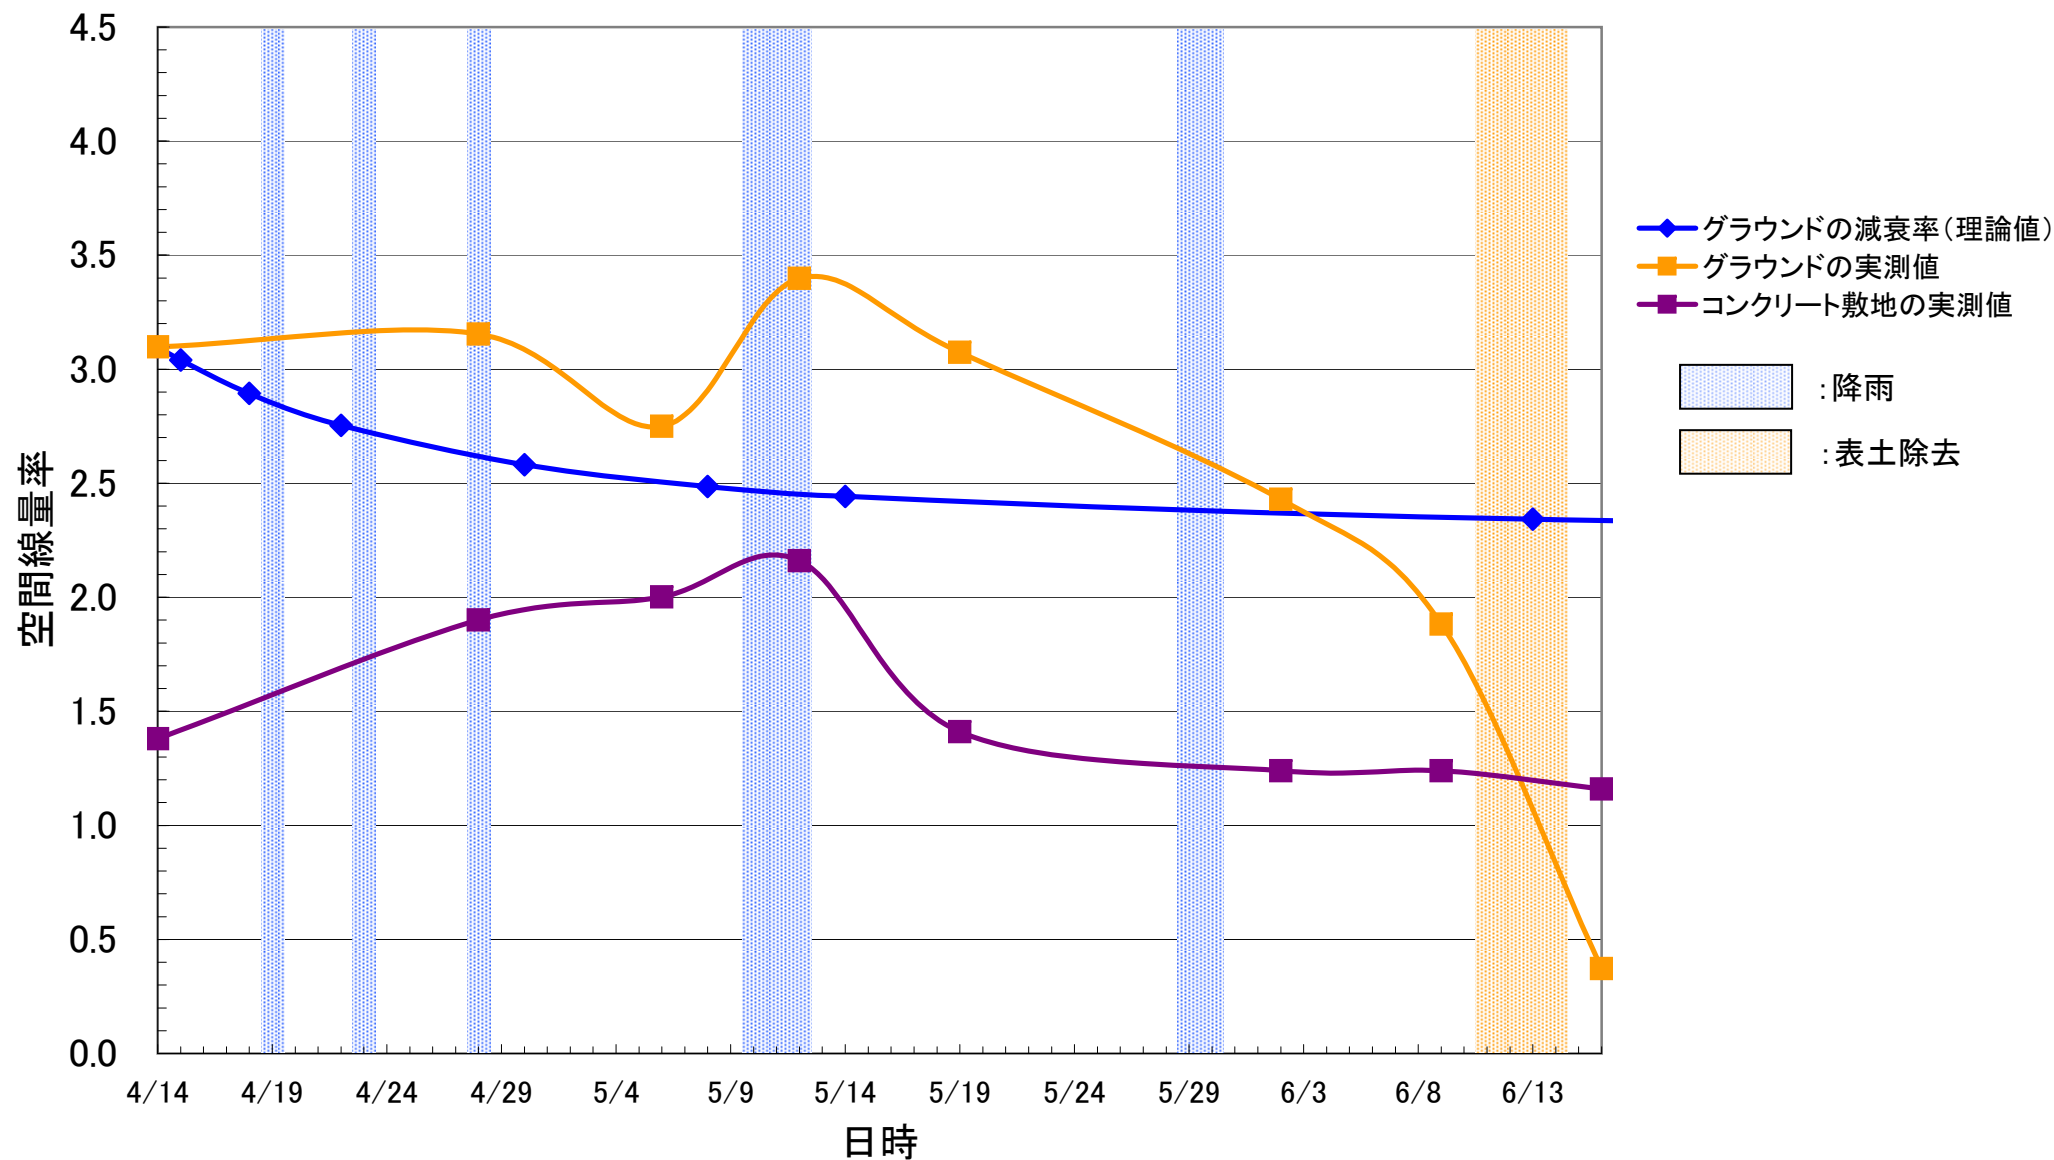

福島市立南向台小学校

($\mu\text{Sv/h}$)