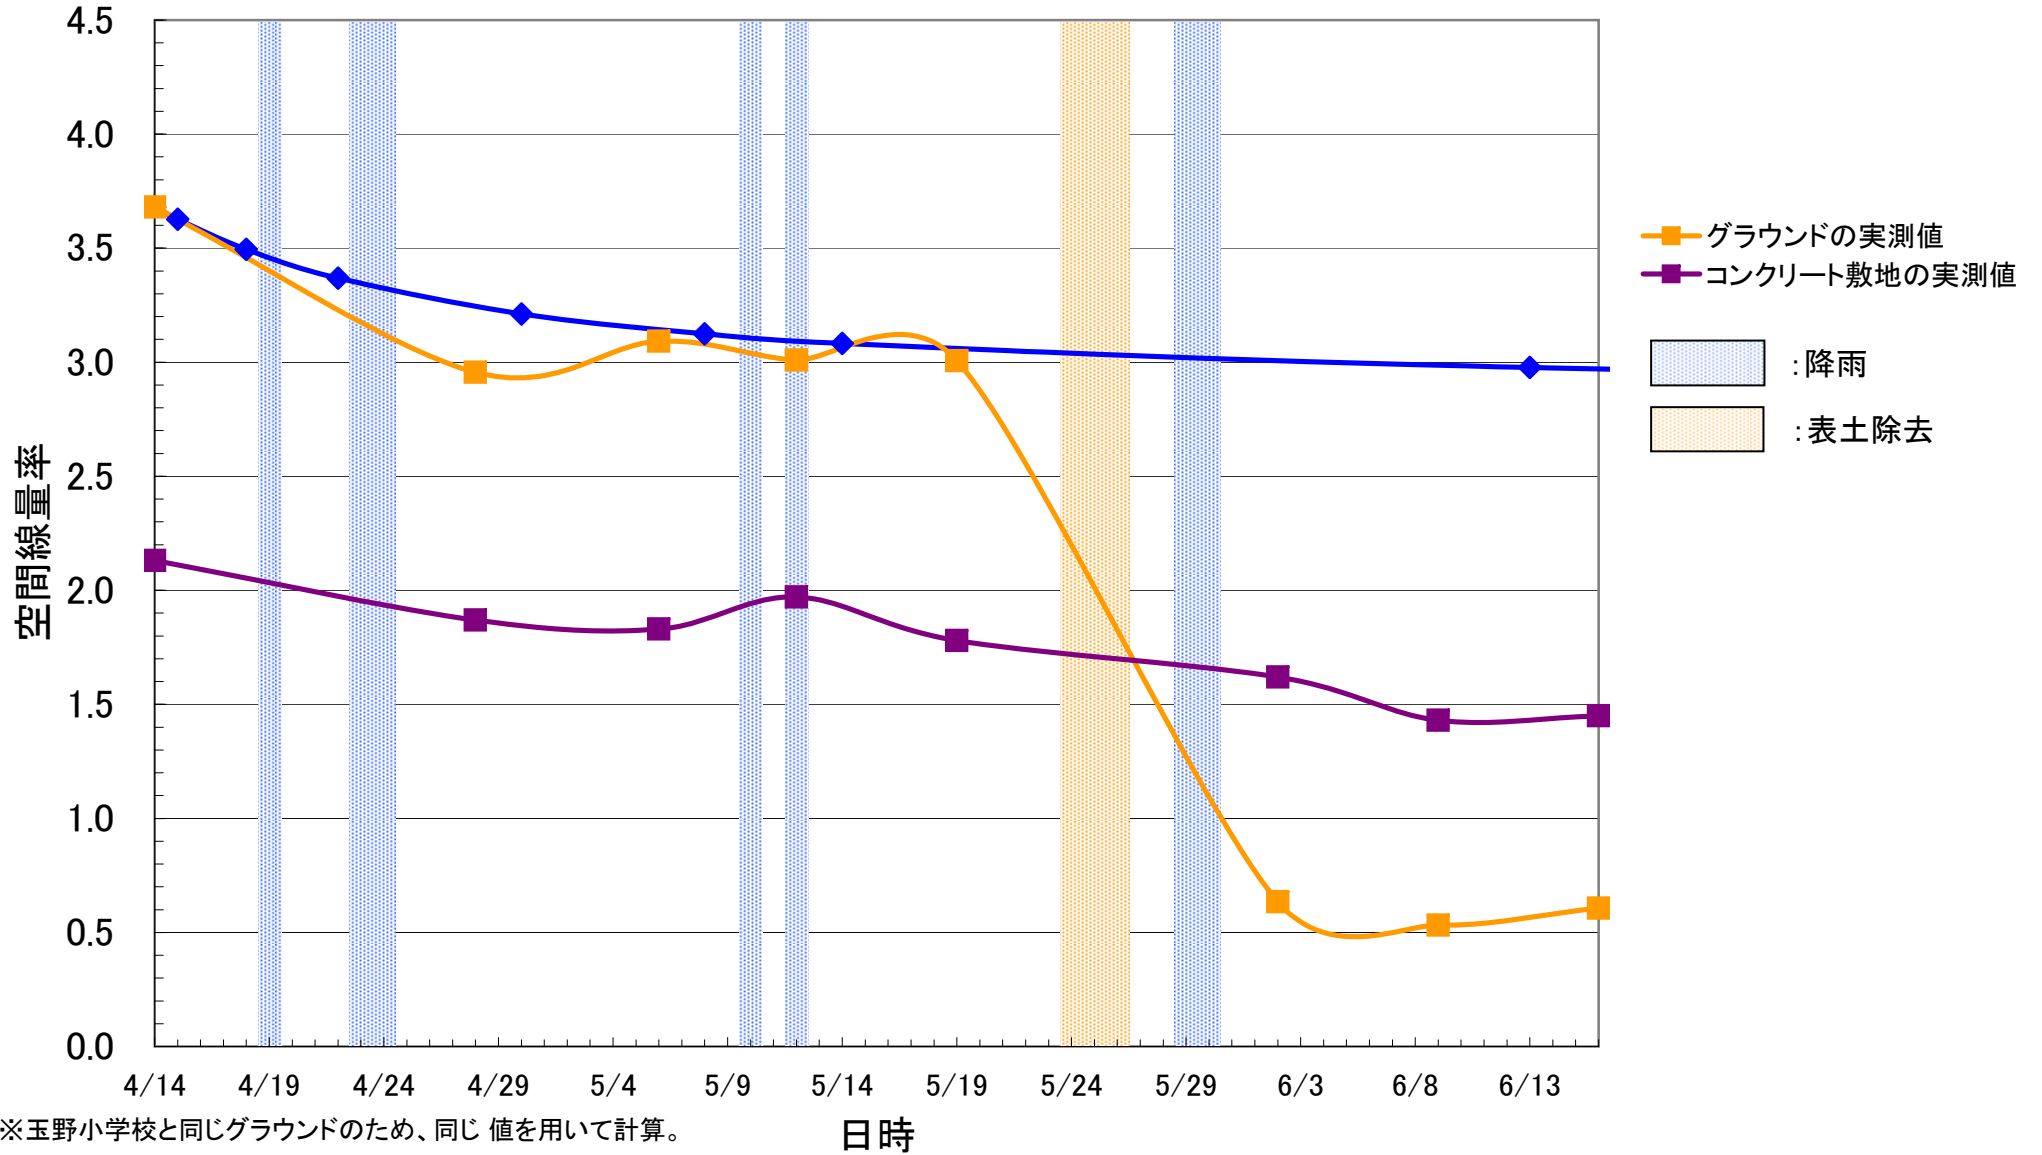

玉野幼稚園

($\mu\text{Sv/h}$)

※玉野小学校と同じグラウンドのため、同じ値を用いて計算。