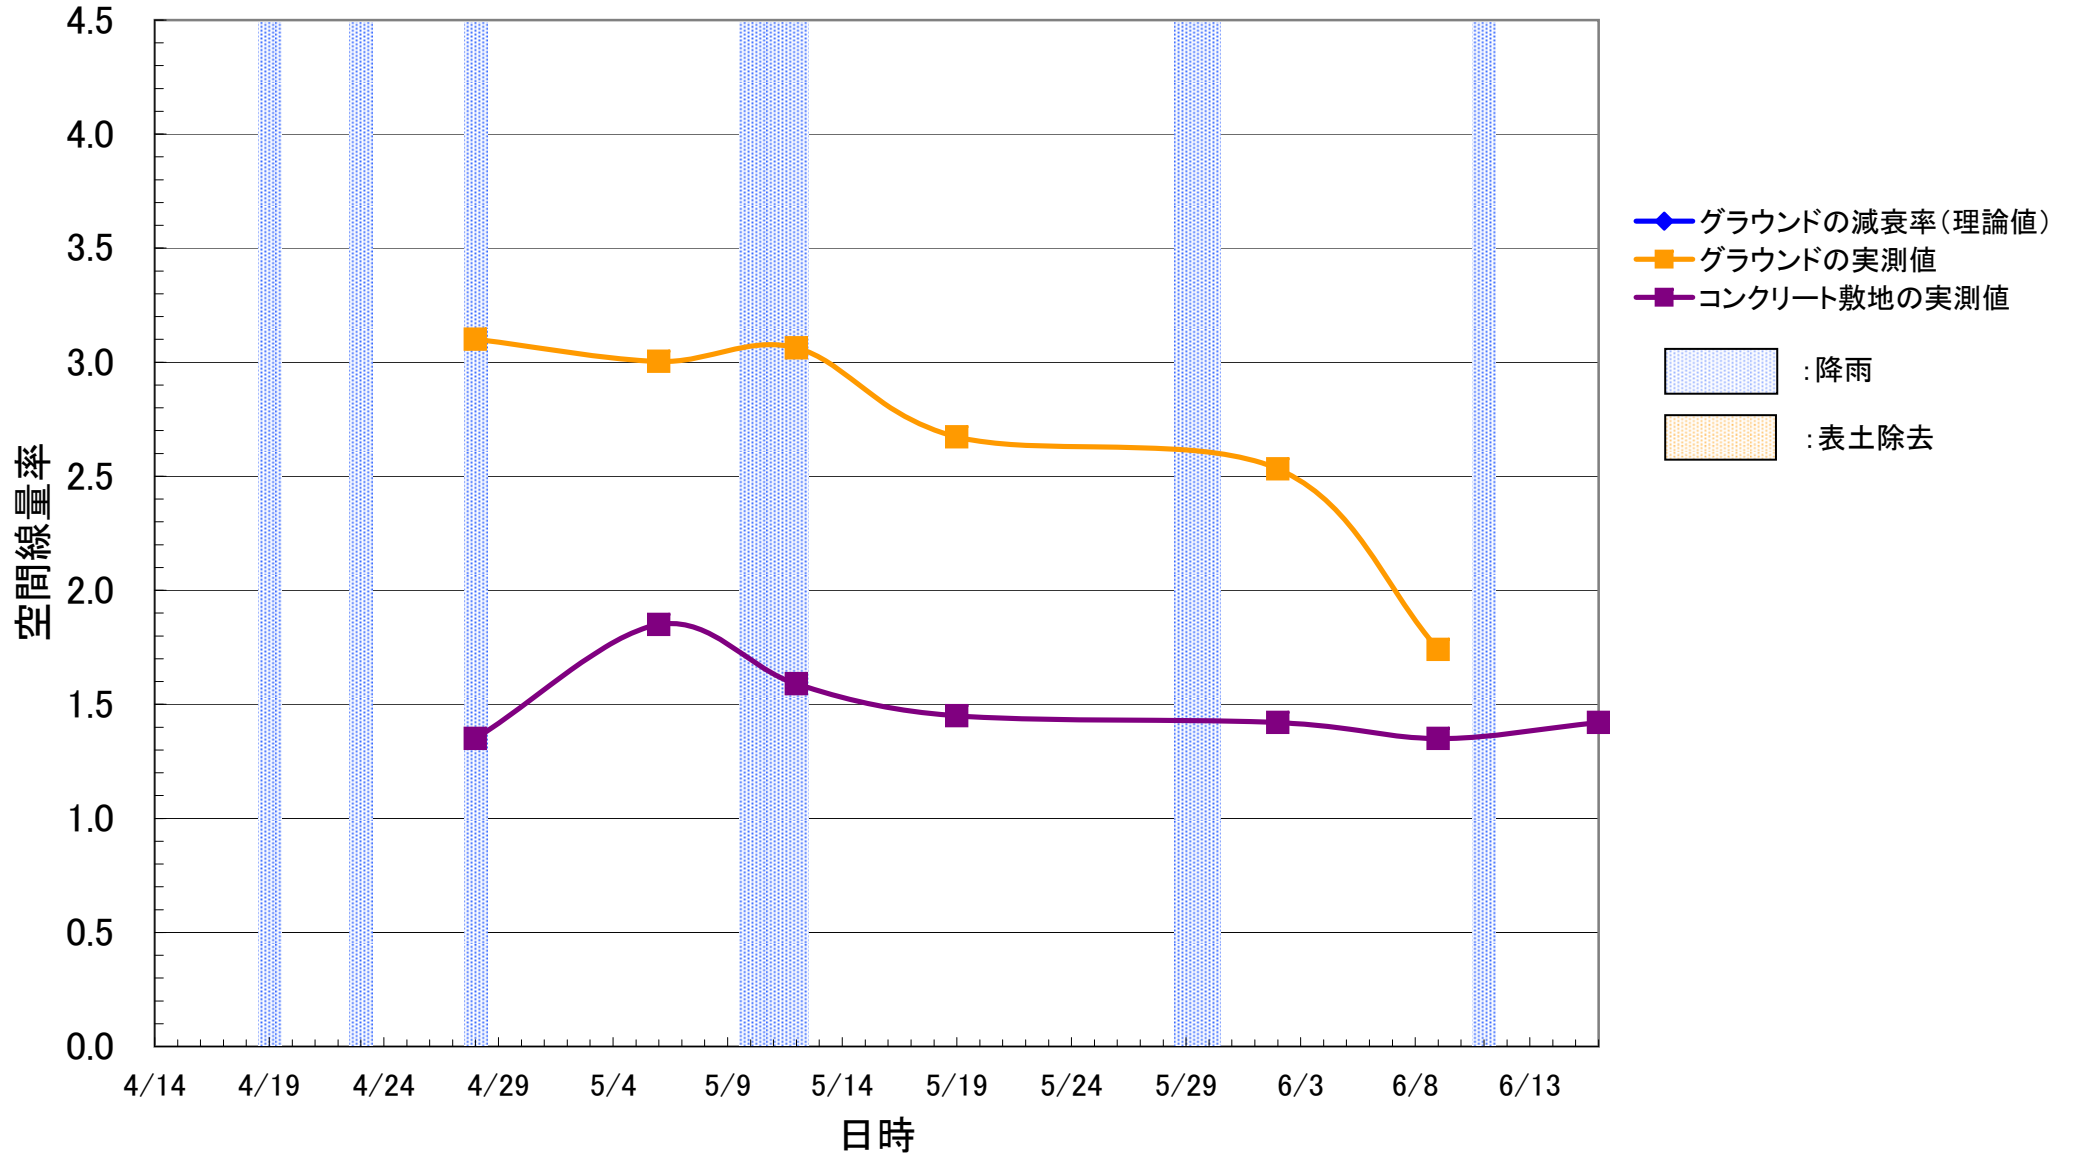

成蹊高校

($\mu\text{Sv/h}$)