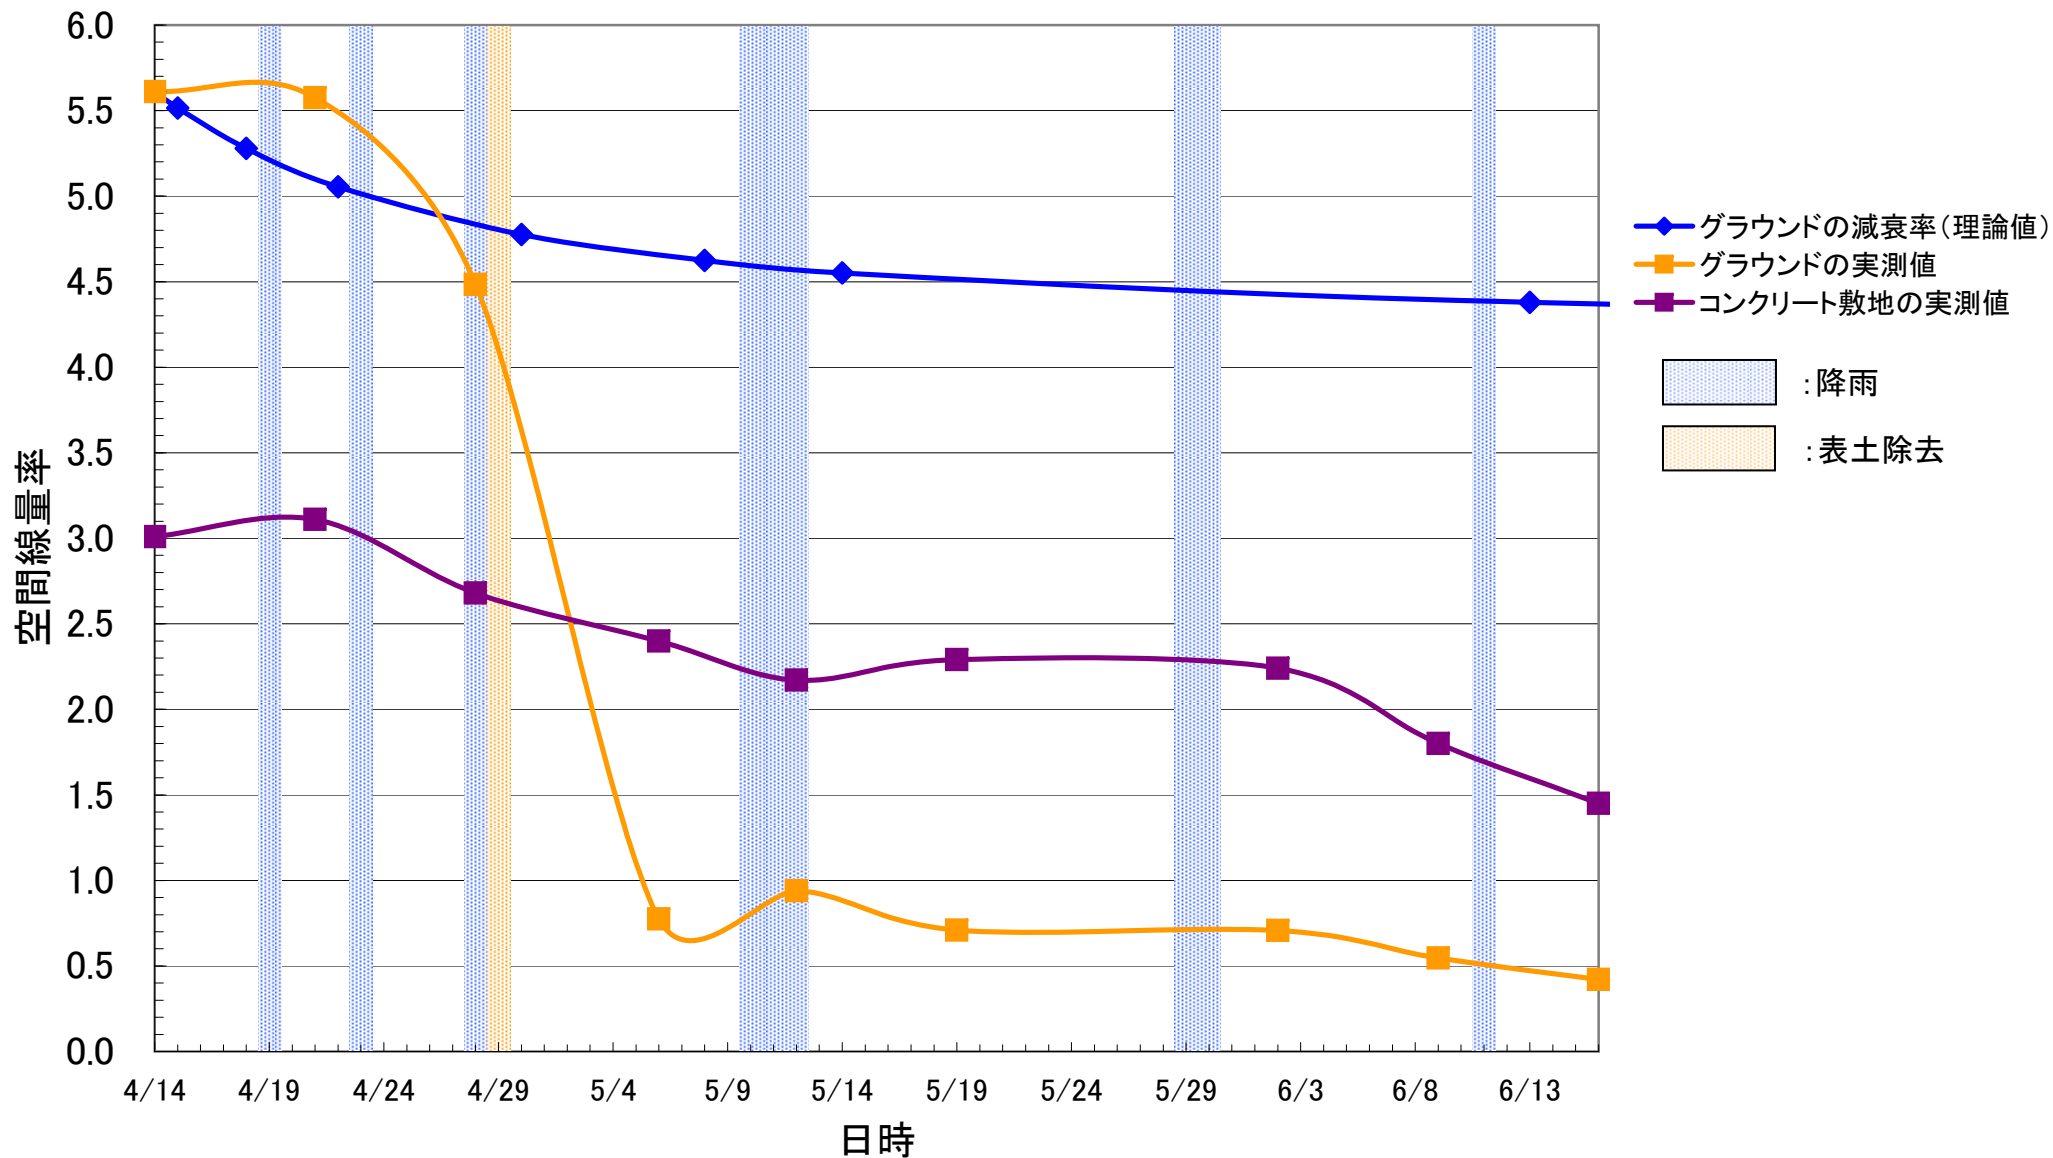

伊達市立小国小学校

($\mu\text{Sv/h}$)