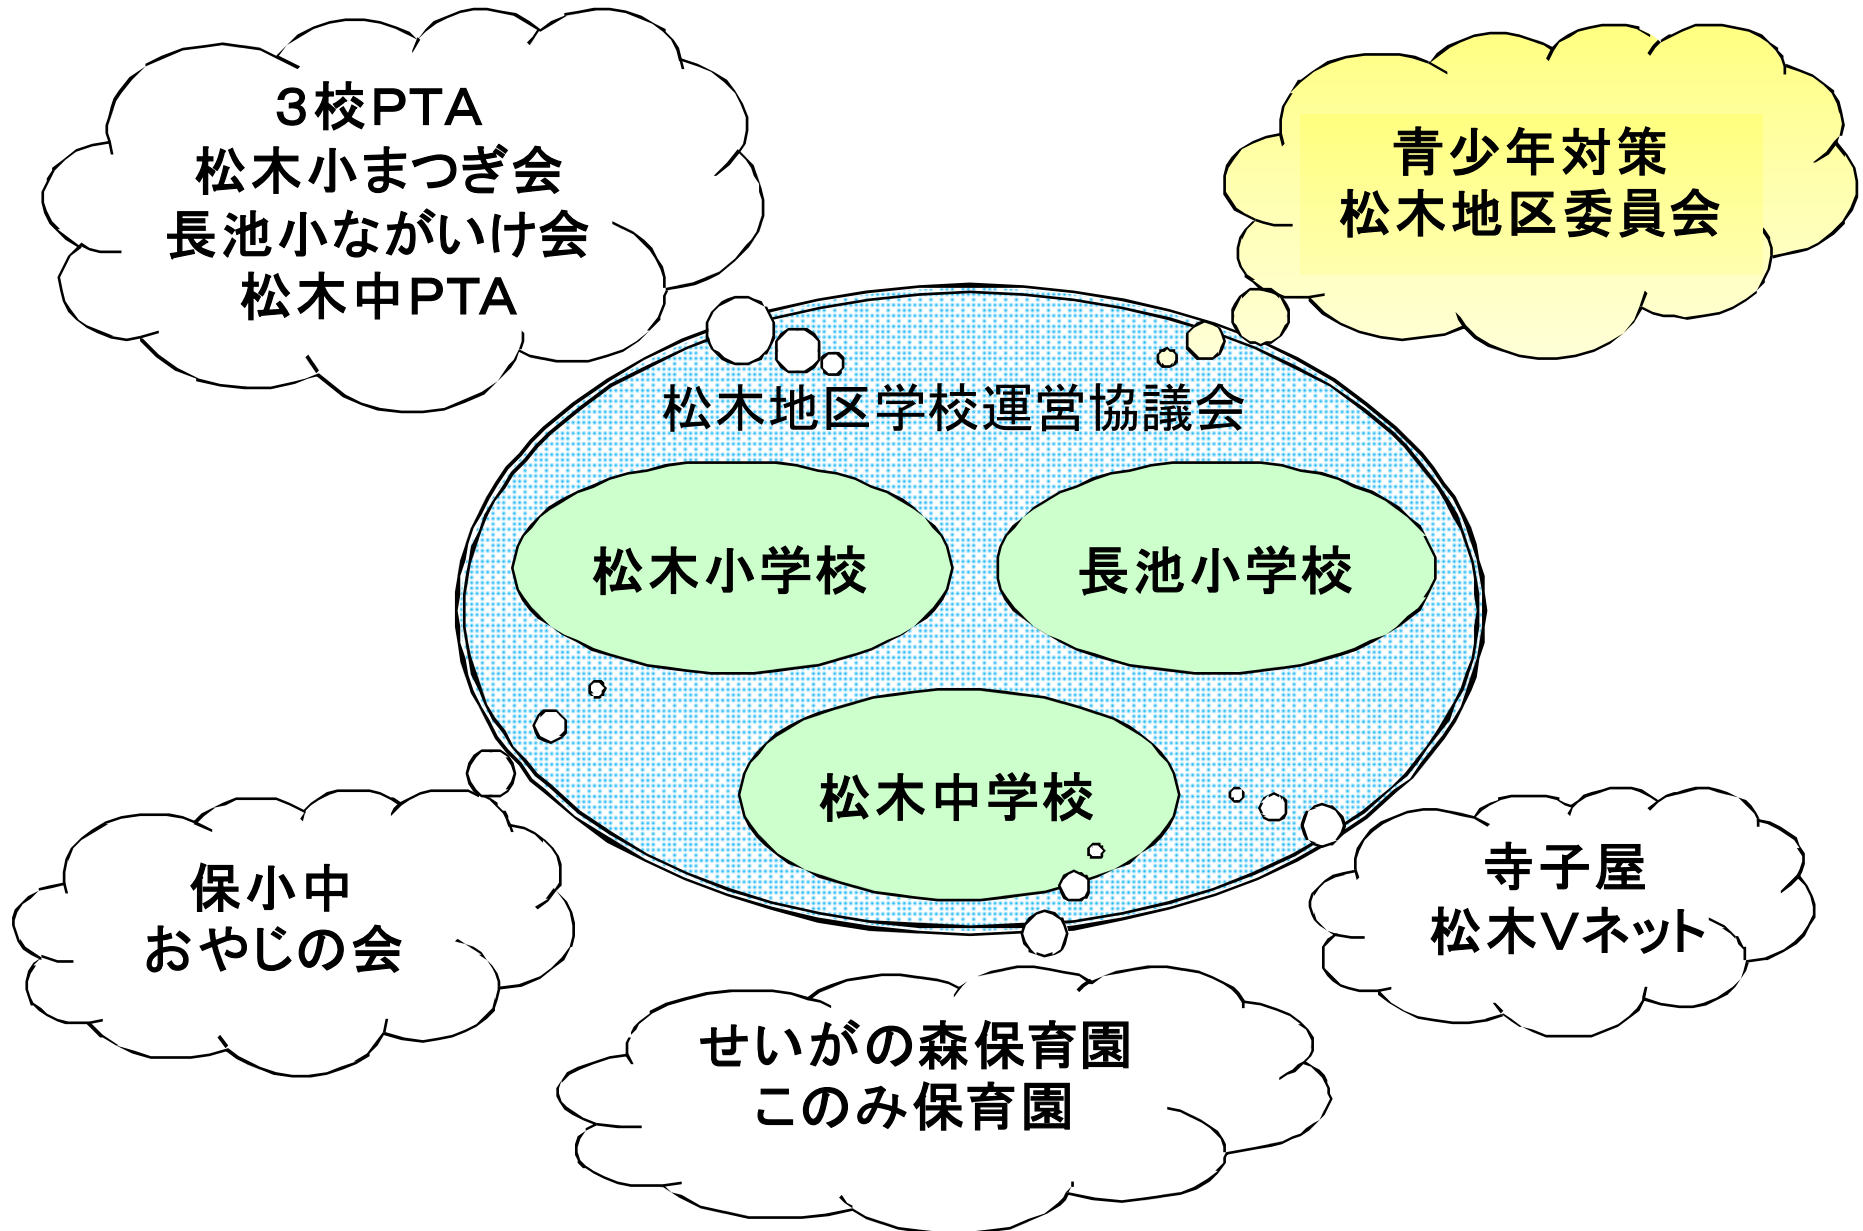

～松木地区（ニュータウン）の歴史～

◆防災組織づくり

青少年対策松木地区委員会 会長 横山美千代

◆地域祭り「浄瑠璃祭り」・宮城県視察

松木中学校運営協議会 会長 竹原則吉

青少年対策松木地区委員会

会長 横山美千代

各種団体との連携

松木地区学校運営協議会部会組織図

青少年対策(青少対)松木地区委員の登録者数推移

委員構成

学校、保護者PTA、地域（保育園・学童・町会・自治会等の代表、育成指導員、民生委員、保護司）

平成7年設立

八王子市総合防災訓練 (H24.10.28)

長池小学校会場

運営委員として保護者
PTA・地域より121
名が参加