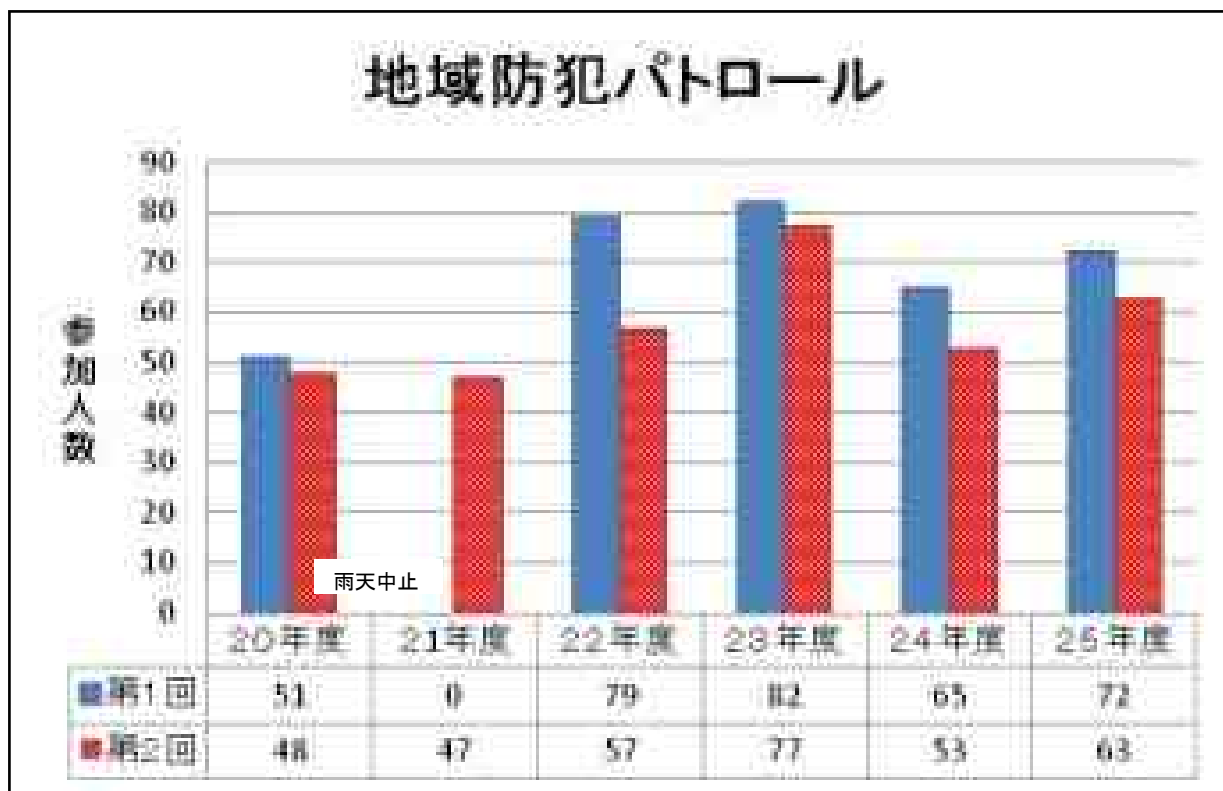

3校合同引き取り訓練 (H.25.7.19)

中学生が弟妹の世話を
します。

長池小学校体育館

保護者は小学校へ
引き取り

地域美化活動参加人数の推移

顔見知りになるチャンス！
教職員・保護者・地域
参加

地域防犯パトロール参加人数の推移

3校合同で実施
教職員・保護者・地域・
警察官が参加

あいさつ運動参加人数の推移

おはよう
ございます

年3回、学期始めに
各学校正門前にて
実施

浄瑠璃祭り・宮城県視察

松木中学校運営協議会

会長 竹原則吉

第1回 浄瑠璃祭り：開会式

名前が採用された児童に記念品贈呈