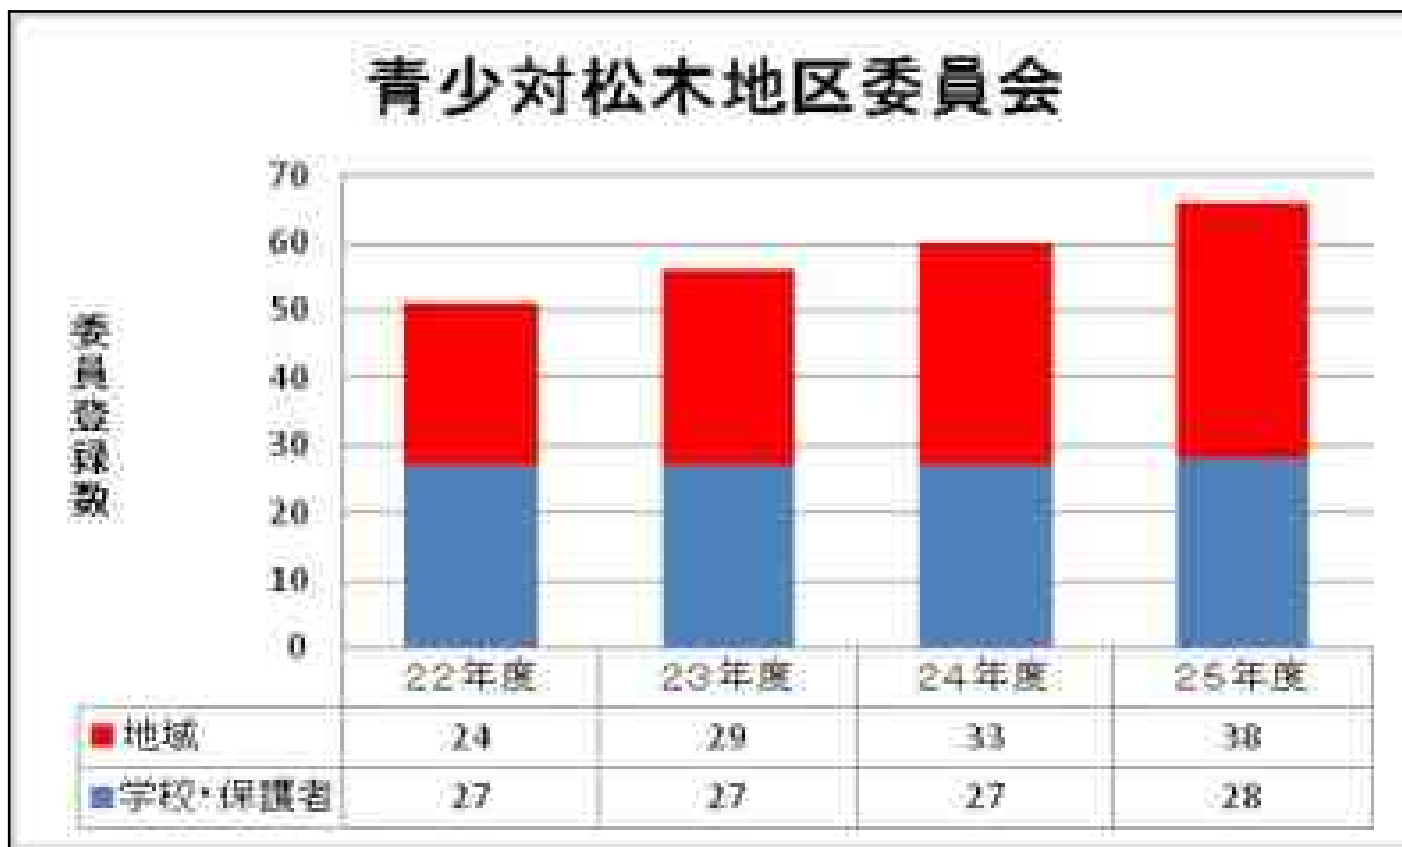

青少年対策(青少対)松木地区委員の登録者数推移

委員構成

学校、保護者PTA、地域（保育園・学童・町会・自治会等の代表、育成指導員、民生委員、保護司）

平成7年設立