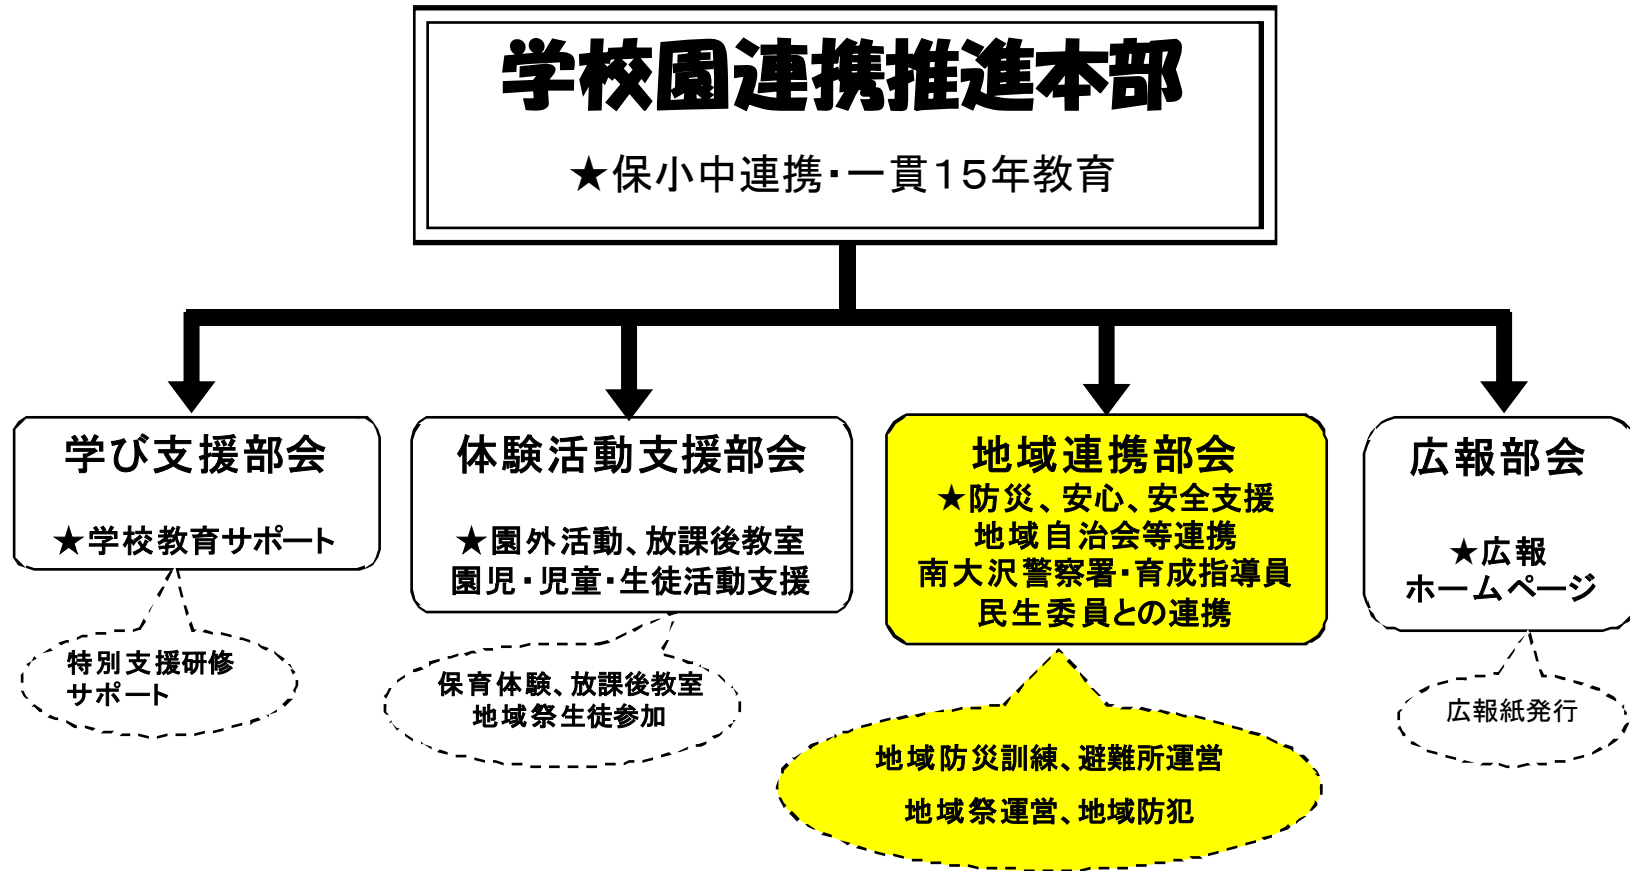

～松木地区（ニュータウン）の歴史～

◆防災組織づくり

青少年対策松木地区委員会 会長 横山美千代

◆地域祭り「浄瑠璃祭り」・宮城県視察

松木中学校運営協議会 会長 竹原則吉

青少年対策松木地区委員会

会長 横山美千代

各種団体との連携

松木地区学校運営協議会部会組織図

青少年対策(青少対)松木地区委員の登録者数推移

委員構成

学校、保護者PTA、地域（保育園・学童・町会・自治会等の代表、育成指導員、民生委員、保護司）

平成7年設立

八王子市総合防災訓練 (H24.10.28)

長池小学校会場

運営委員として保護者
PTA・地域より121
名が参加