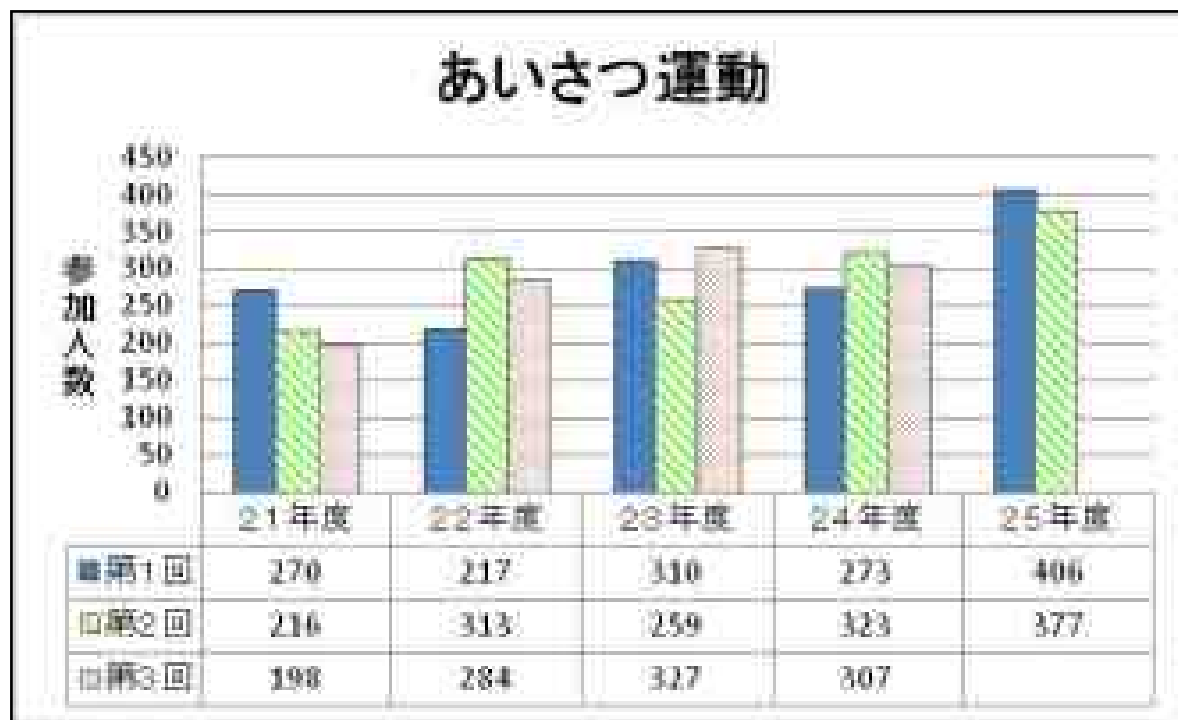

3校合同引き取り訓練 (H.25.7.19)

中学生が弟妹の世話を
します。

長池小学校体育館

保護者は小学校へ
引き取り

地域美化活動参加人数の推移

顔見知りになるチャンス！
教職員・保護者・地域
参加

地域防犯パトロール参加人数の推移

3校合同で実施
教職員・保護者・地域・
警察官が参加

あいさつ運動参加人数の推移

おはよう
ございます

年3回、学期始めに
各学校正門前にて
実施

浄瑠璃祭り・宮城県視察

松木中学校運営協議会

会長 竹原則吉

第1回 浄瑠璃祭り：開会式

名前が採用された児童に記念品贈呈