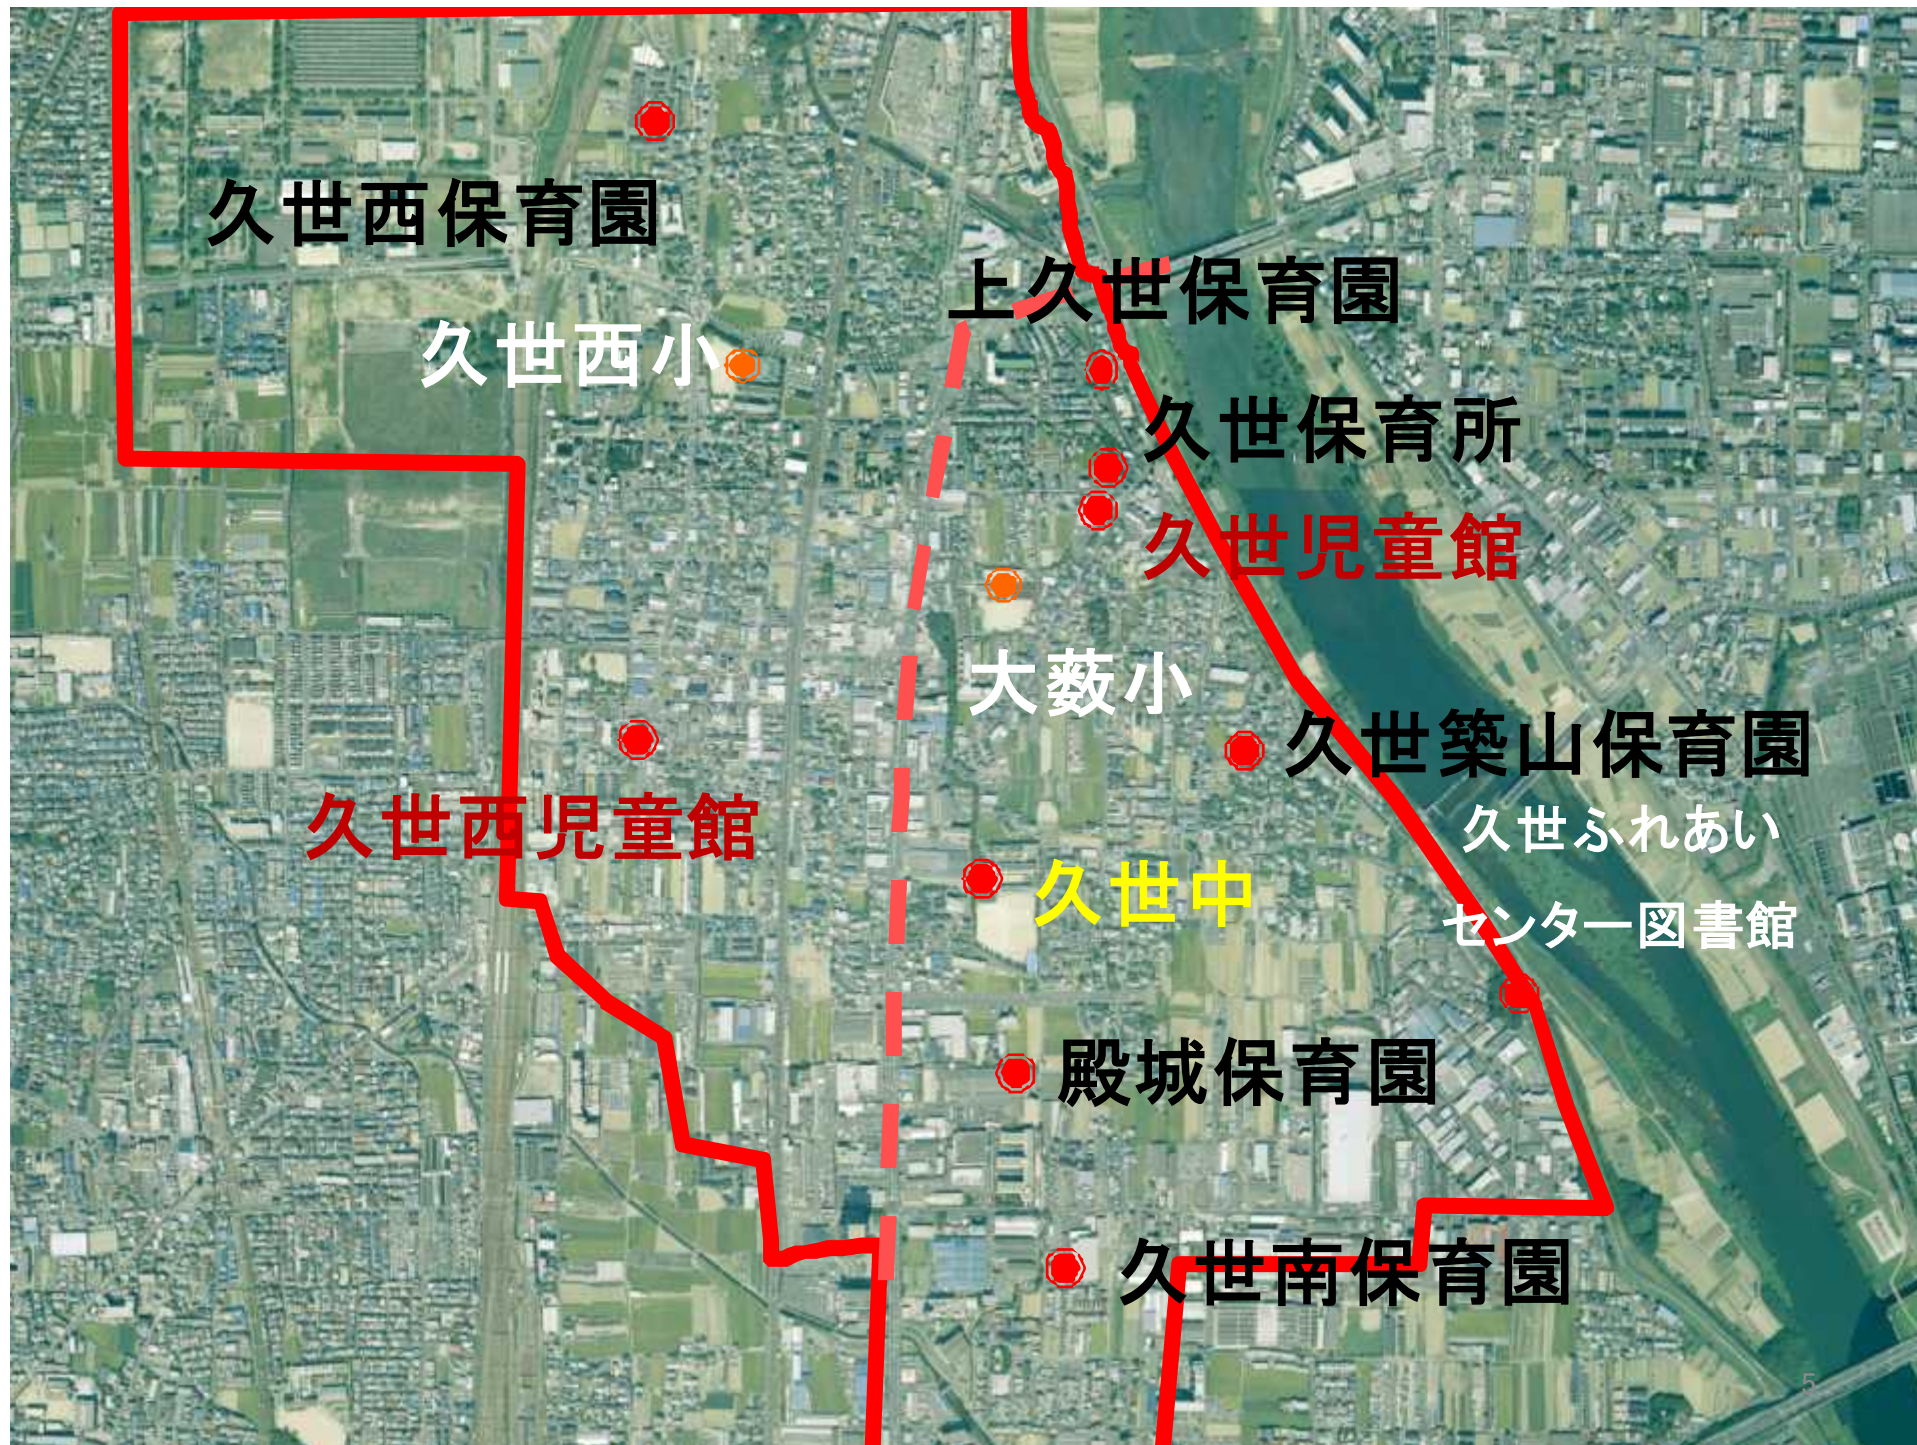

ピア・サポートを活用した小中一貫教育の推進及び小 中一体型の「共同機構久世学校運営協議会」の取組

京都市立久世西小学校
校長 北田 祐二

本日のプレゼン

1. 久世学区の概要
2. 今日に至る取組の経過
3. ピア・サポートを活用した小中一貫教育
 小小連携から共同機構学校運営協議会へ
4. 成果と課題

1. 久世学区の概要

久世西保育園

久世西小

上久世保育園

久世保育所

久世児童館

大藪小

久世築山保育園

久世西児童館

久世ふれあい

久世中

センター図書館