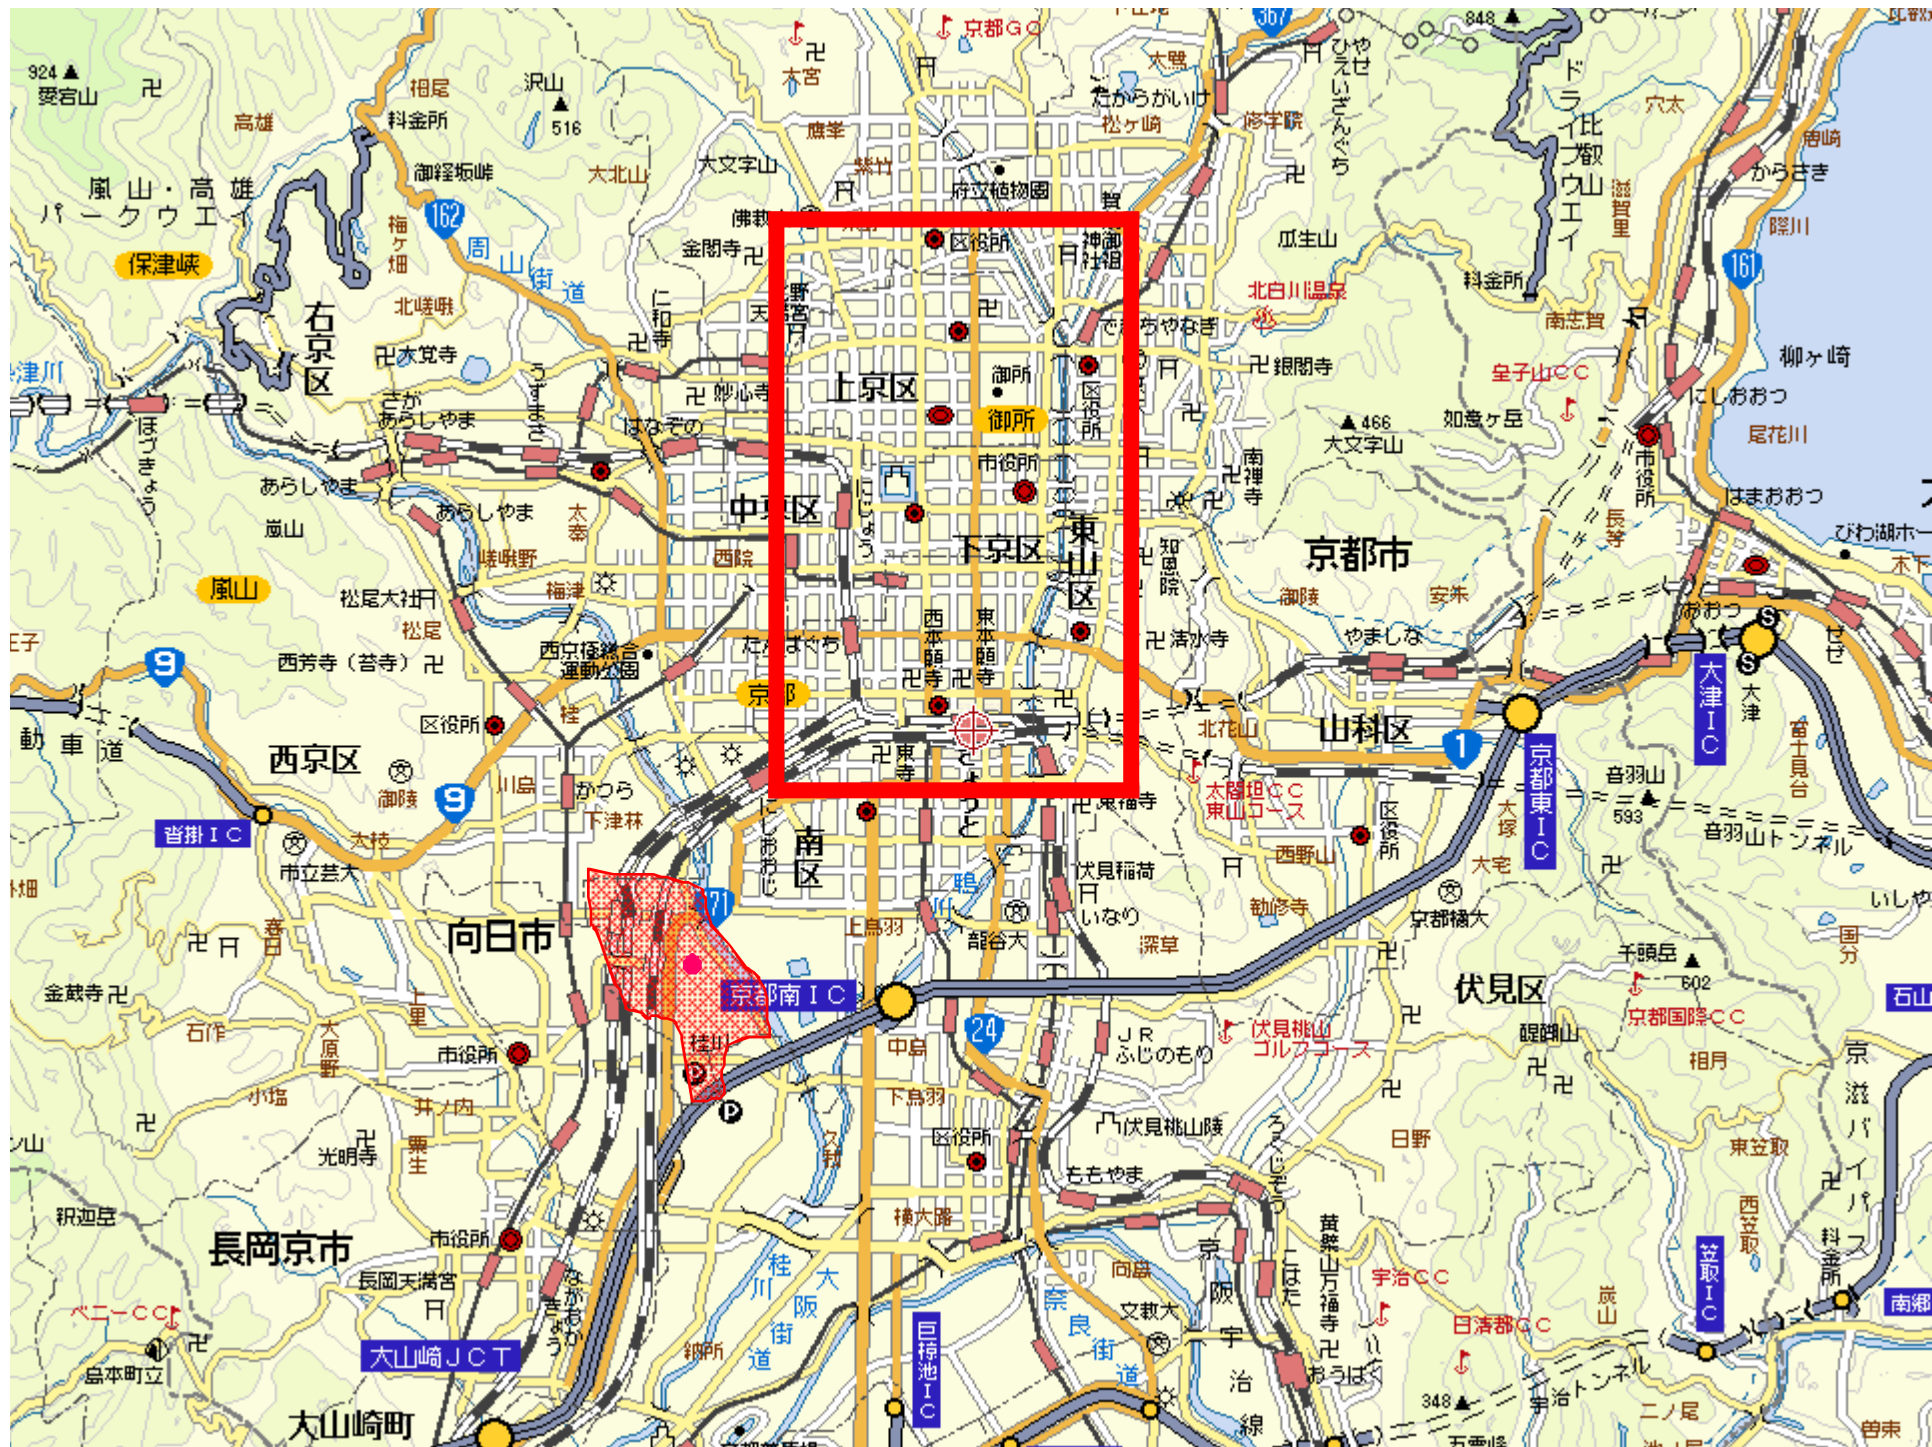

ピア・サポートを活用した小中一貫教育の推進及び小 中一体型の「共同機構久世学校運営協議会」の取組

京都市立久世西小学校
校長 北田 祐二

本日のプレゼン

1. 久世学区の概要
2. 今日に至る取組の経過
3. ピア・サポートを活用した小中一貫教育
 小小連携から共同機構学校運営協議会へ
4. 成果と課題

1. 久世学区の概要

久世西保育園

久世西小

上久世保育園

久世保育所

久世児童館

大藪小

久世築山保育園

久世西児童館

久世ふれあい

久世中

センター図書館