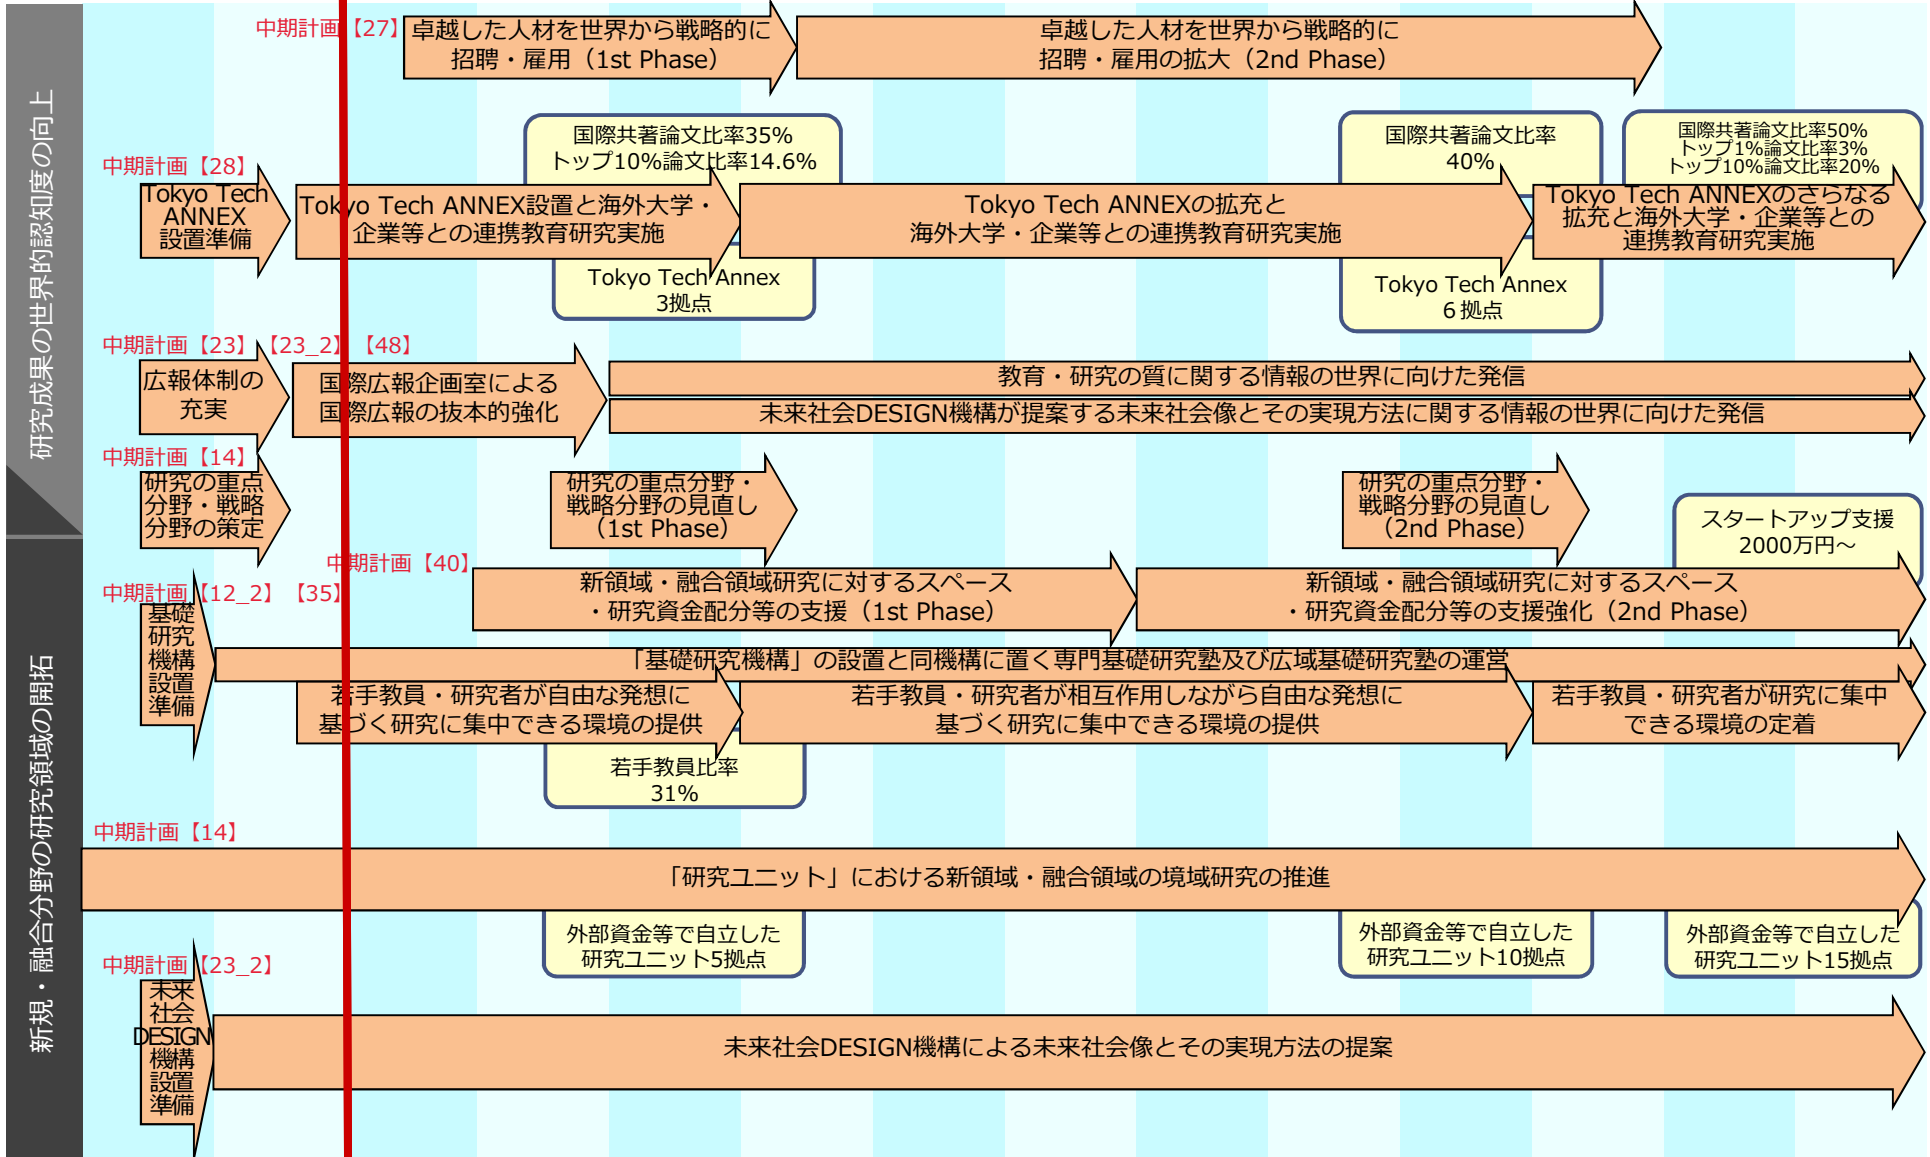

国立大学法人東京工業大学 指定国立大学法人構想工程表 (1/4)

2017年12月26日

第3期中期目標・中期計画期間					第4期中期目標・中期計画期間						第5期中期目標・中期計画期間		
2017	2018	2019	2020	2021	2022	2023	2024	2025	2026	2027	2028	2029	2030

国立大学法人東京工業大学 指定国立大学法人構想工程表 (2/4)

第3期中期目標・中期計画期間					第4期中期目標・中期計画期間					第5期中期目標・中期計画期間			
2017	2018	2019	2020	2021	2022	2023	2024	2025	2026	2027	2028	2029	2030

国立大学法人東京工業大学 指定国立大学法人構想工程表 (3/4)

第3期中期目標・中期計画期間					第4期中期目標・中期計画期間						第5期中期目標・中期計画期間		
2017	2018	2019	2020	2021	2022	2023	2024	2025	2026	2027	2028	2029	2030

新たな領域の知の社会実装等の社会連携活動の強化

国立大学法人東京工業大学 指定国立大学法人構想工程表 (4/4)

第3期中期目標・中期計画期間					第4期中期目標・中期計画期間						第5期中期目標・中期計画期間		
2017	2018	2019	2020	2021	2022	2023	2024	2025	2026	2027	2028	2029	2030