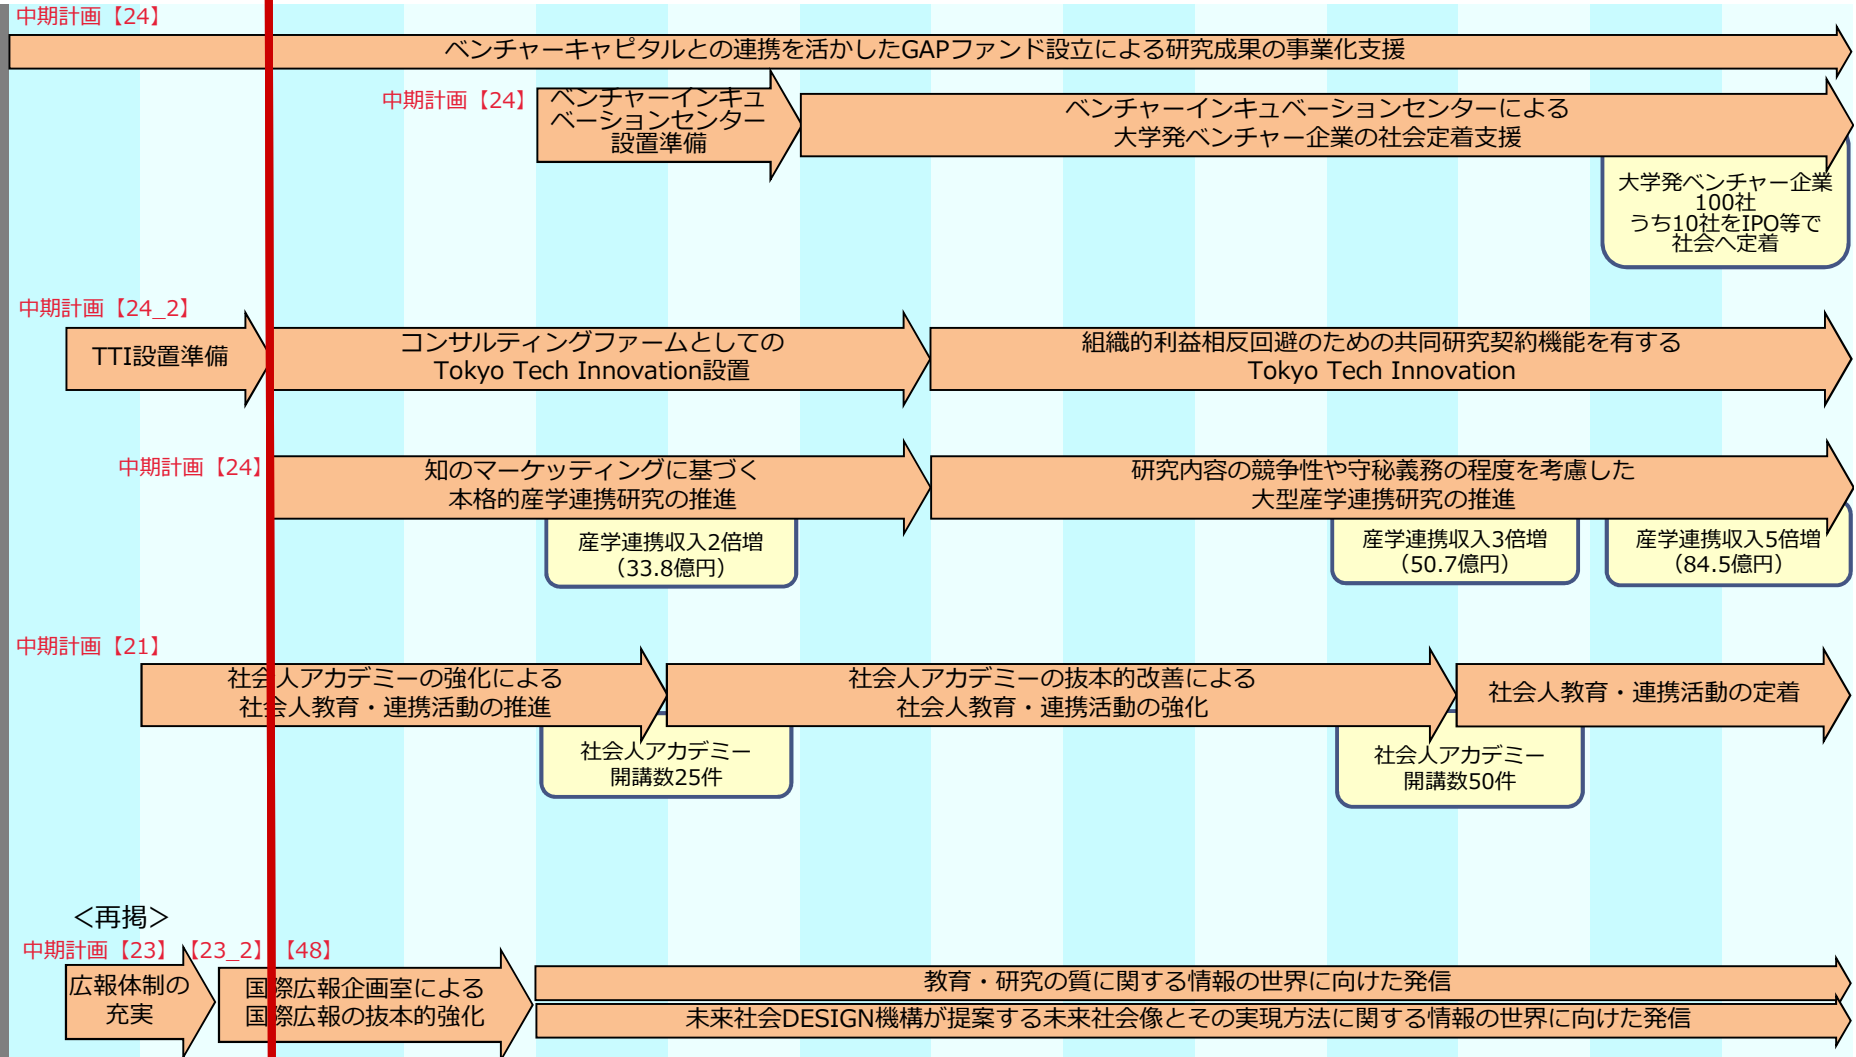

第3期中期目標・中期計画期間					第4期中期目標・中期計画期間					第5期中期目標・中期計画期間			
2017	2018	2019	2020	2021	2022	2023	2024	2025	2026	2027	2028	2029	2030

国立大学法人東京工業大学 指定国立大学法人構想工程表 (3/4)

第3期中期目標・中期計画期間					第4期中期目標・中期計画期間						第5期中期目標・中期計画期間		
2017	2018	2019	2020	2021	2022	2023	2024	2025	2026	2027	2028	2029	2030

新たな領域の知の社会実装等の社会連携活動の強化

国立大学法人東京工業大学 指定国立大学法人構想工程表 (4/4)

第3期中期目標・中期計画期間					第4期中期目標・中期計画期間						第5期中期目標・中期計画期間		
2017	2018	2019	2020	2021	2022	2023	2024	2025	2026	2027	2028	2029	2030