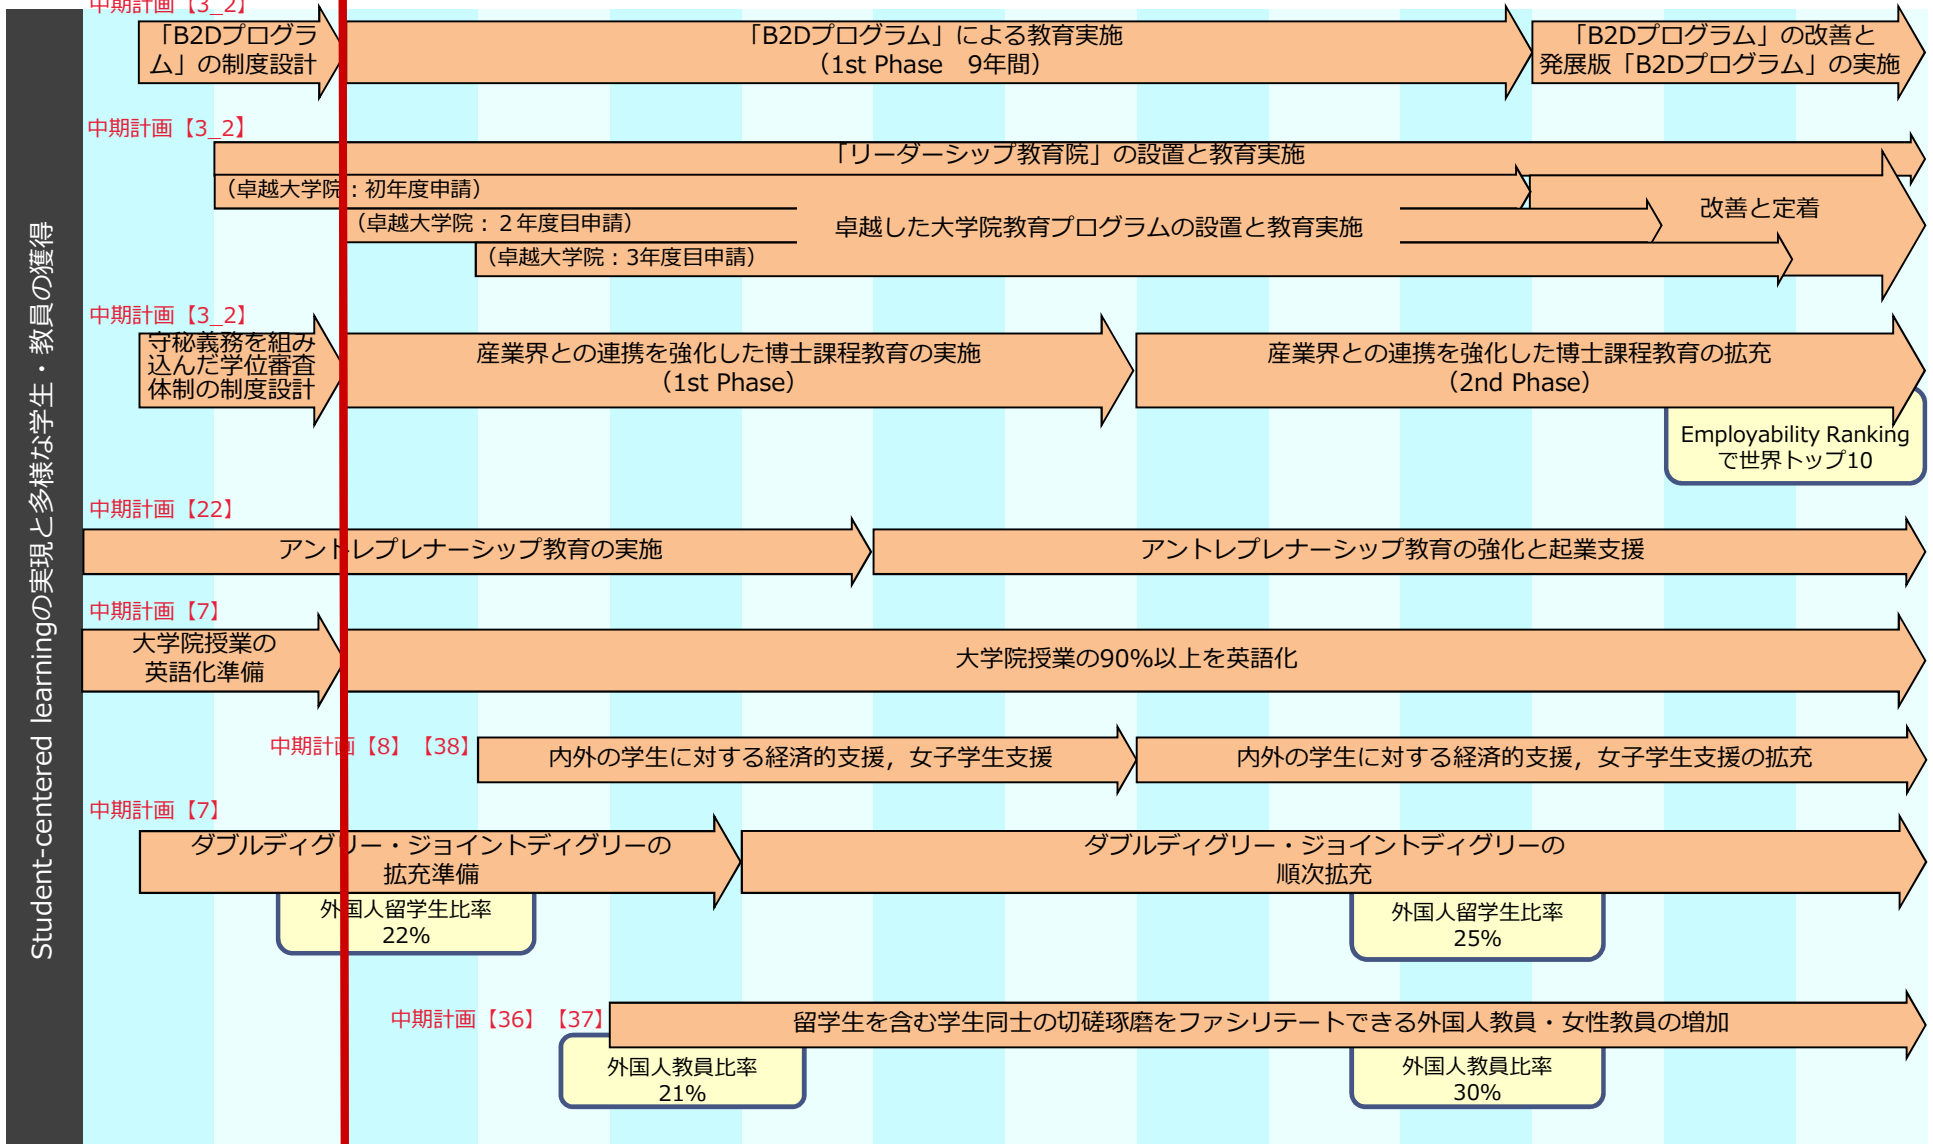

国立大学法人東京工業大学 指定国立大学法人構想工程表 (1/4)

2017年12月26日

第3期中期目標・中期計画期間					第4期中期目標・中期計画期間						第5期中期目標・中期計画期間		
2017	2018	2019	2020	2021	2022	2023	2024	2025	2026	2027	2028	2029	2030

国立大学法人東京工業大学 指定国立大学法人構想工程表 (2/4)

第3期中期目標・中期計画期間					第4期中期目標・中期計画期間					第5期中期目標・中期計画期間			
2017	2018	2019	2020	2021	2022	2023	2024	2025	2026	2027	2028	2029	2030

国立大学法人東京工業大学 指定国立大学法人構想工程表 (3/4)

第3期中期目標・中期計画期間					第4期中期目標・中期計画期間						第5期中期目標・中期計画期間		
2017	2018	2019	2020	2021	2022	2023	2024	2025	2026	2027	2028	2029	2030

新たな領域の知の社会実装等の社会連携活動の強化

国立大学法人東京工業大学 指定国立大学法人構想工程表 (4/4)

第3期中期目標・中期計画期間					第4期中期目標・中期計画期間						第5期中期目標・中期計画期間		
2017	2018	2019	2020	2021	2022	2023	2024	2025	2026	2027	2028	2029	2030