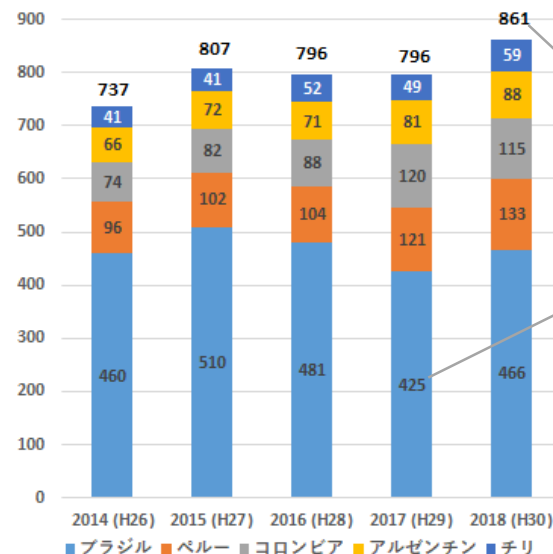

- ・「日本留学キット」作成・提供
例) 大学・プログラム、奨学金、日本語e-Learning教材チラシ等

④ 現地での入学者選抜支援

- ・本学サンパウロオフィスでの現地入学試験支援

⑤ スペイン語圏南米諸国への展開

- ・ペルー、アルゼンチン、コロンビア、チリを中心に活動

⑥ 南米諸国にかかわる他事業との連携

- ・科学技術振興機構「さくらサイエンスプラン」と連携し、短期滞在から本格的な日本留学へ

南米出身留学生数の推移

大学の世界展開力強化事業(中南米)による増加か

「国境なき科学」プログラム終了による減少か

日本学生支援機構「留学生調査」の結果による。

活動実績

日程	主なイベント	場所
日本留学フェア		
2016年3月	日本留学フェア（ブラジル）	ETAPA高校、サンパウロ大学、ブラジリア大学
2016年11月	日本留学フェア（ブラジル、チリ）	IFSP高校、カンピーナス州立大学、チリ大学
2017年11月	日本留学フェア（ブラジル、ペルー）	Mobile高校、サンパウロ州立パウルスタ大学、JAPAN HOUSE、サンマルコス大学
2018年7月	日本留学フェア（ブラジル、アルゼンチン）/企業説明会	サンパウロ日本祭り、ブエノスアイレス大学
2019年8月 (予定)	日本留学フェア（ペルー、ブラジル）/企業説明会	サンマルコス大学、日秘文化会館、リオデジャネイロ連邦大学
受入校連絡会議		
2015年12月	第1回ブラジル留学生受入校連絡会議	本学東京キャンパス
2016年7月	第2回ブラジル留学生受入校連絡会議	
2017年5月	第3回ブラジル留学生受入校連絡会議	
2017年10月	第4回ブラジル留学生受入校連絡会議	
2018年4月	第1回南米留学生受入校連絡会議	
2019年5月	南米留学生受入校連絡会議(2019年度第1回)	