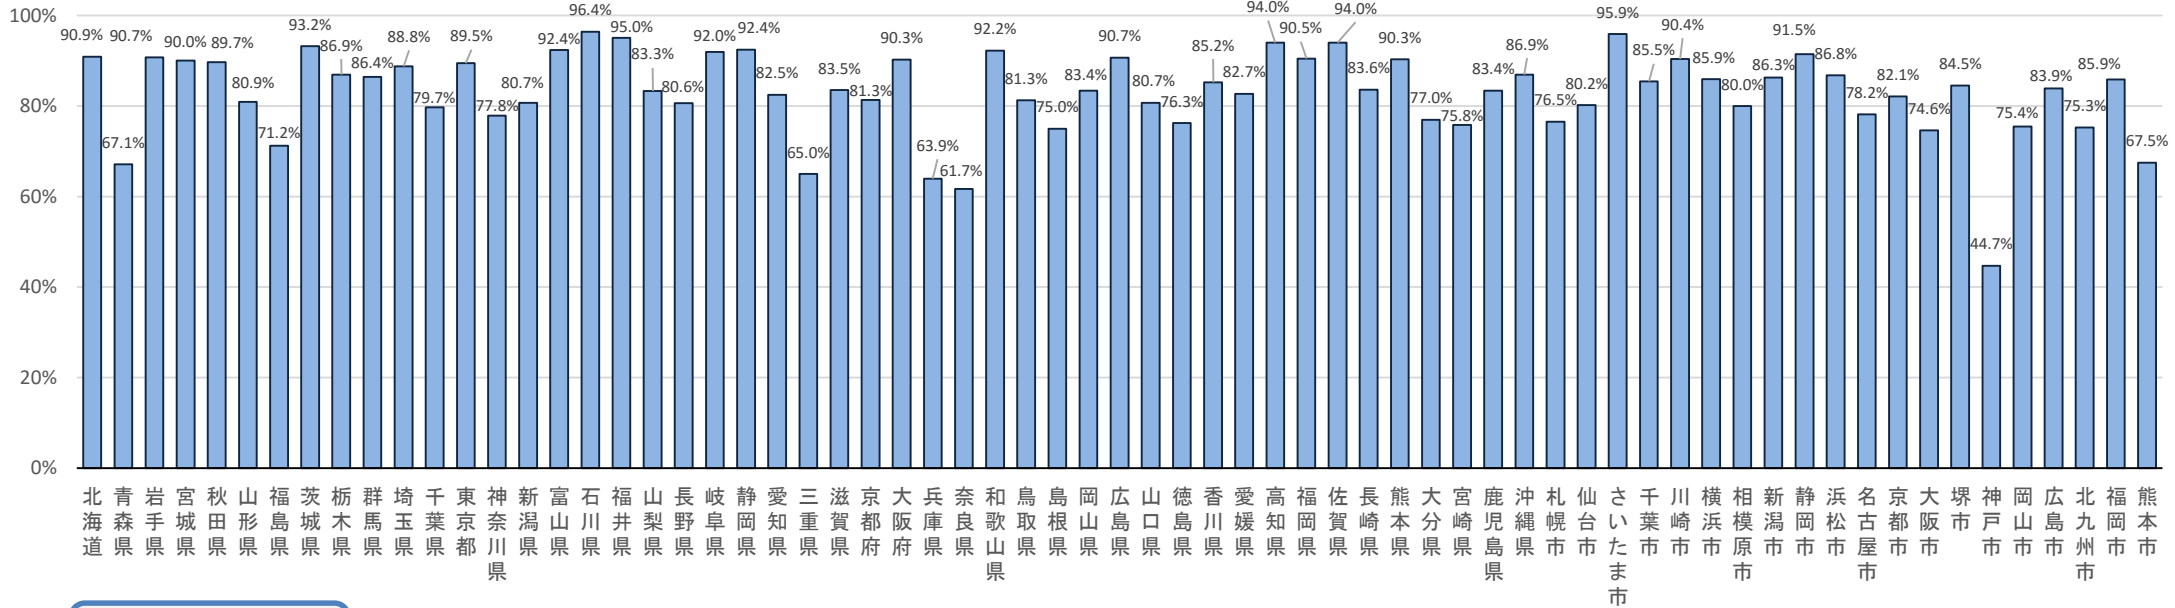

パフォーマンステストの実施状況

中学校

■スピーキングテスト及びライティングテストを実施している割合〔全学年〕