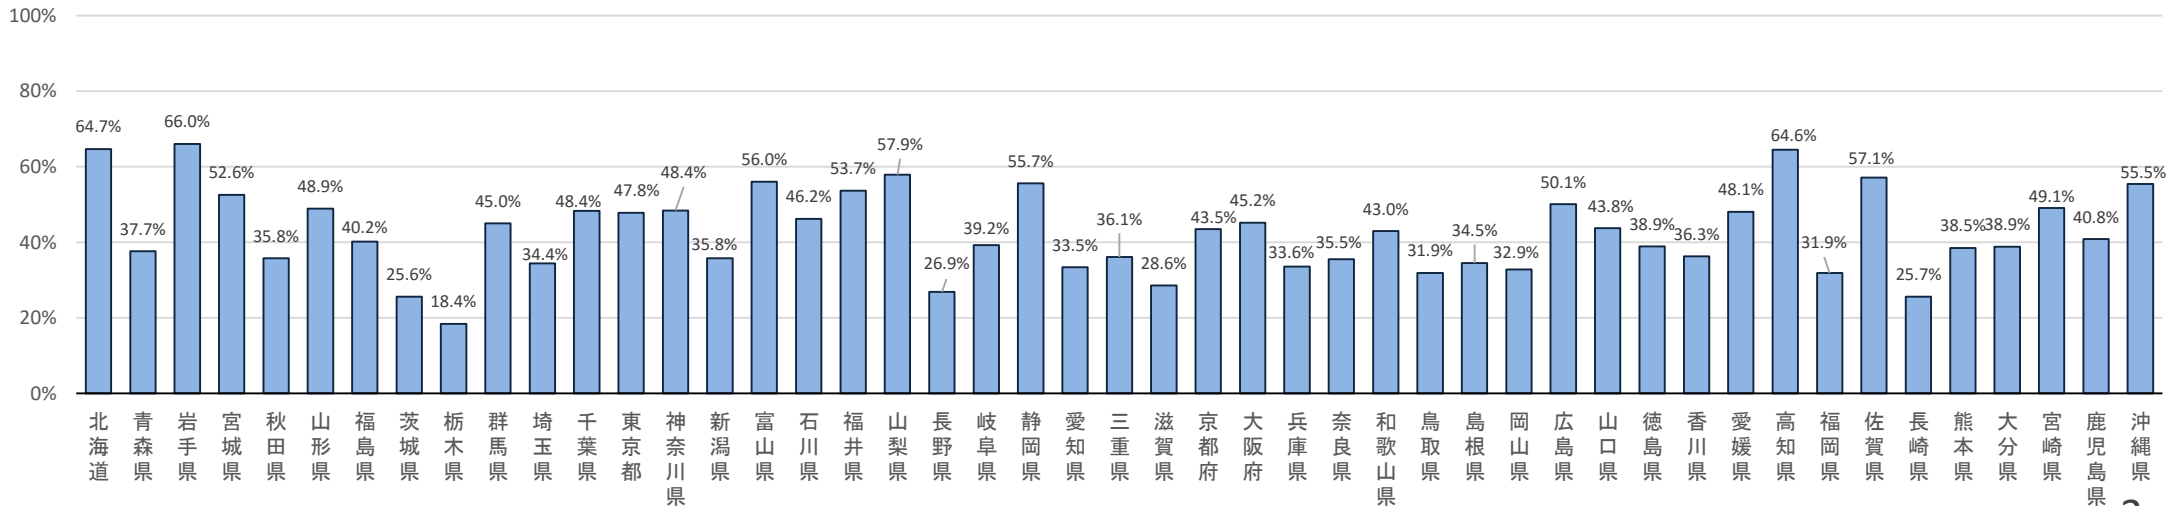

高等学校

■スピーキングテスト及びライティングテストを実施している割合〔全学科〕