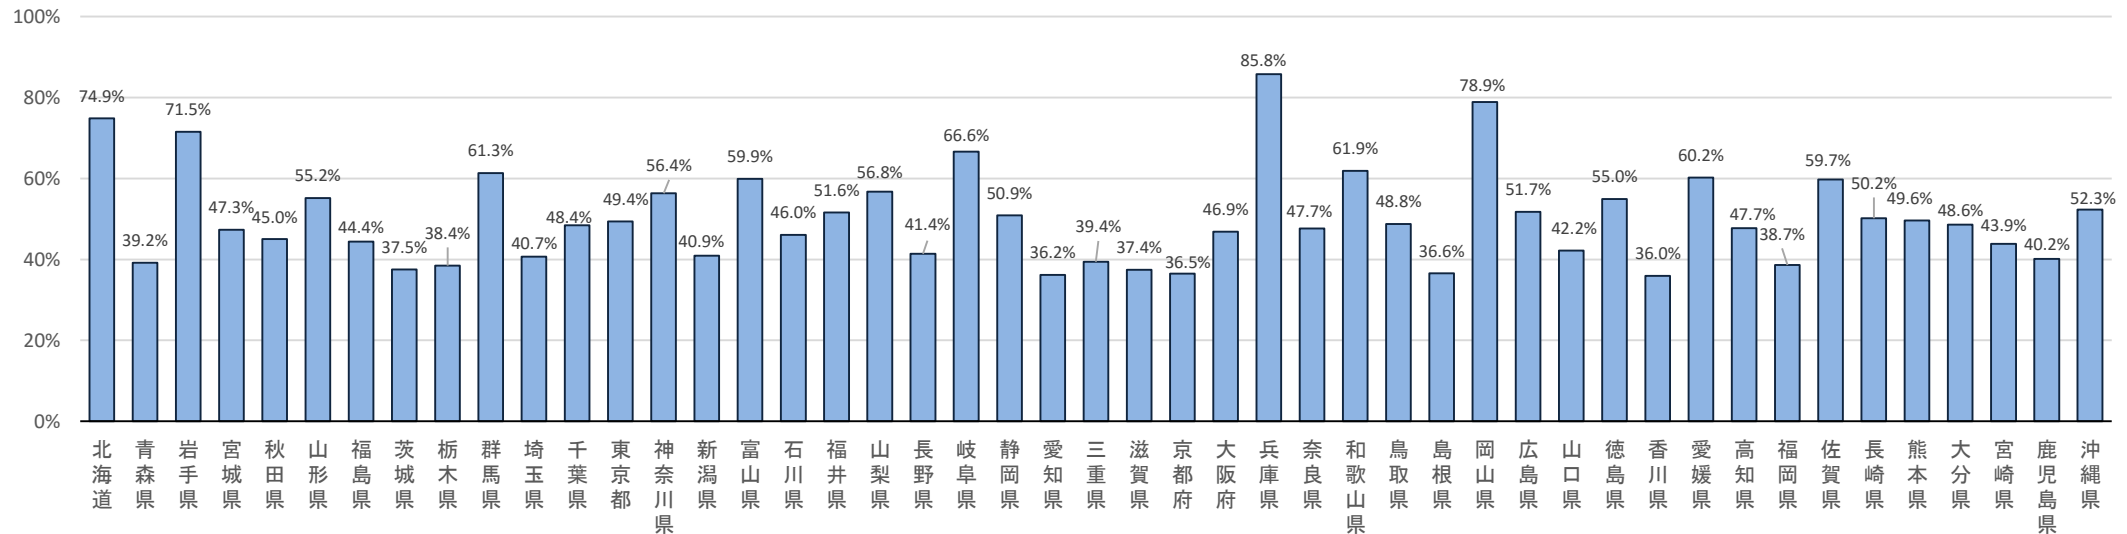

高等学校

■ 授業の半分以上の時間、言語活動を行っている生徒の割合