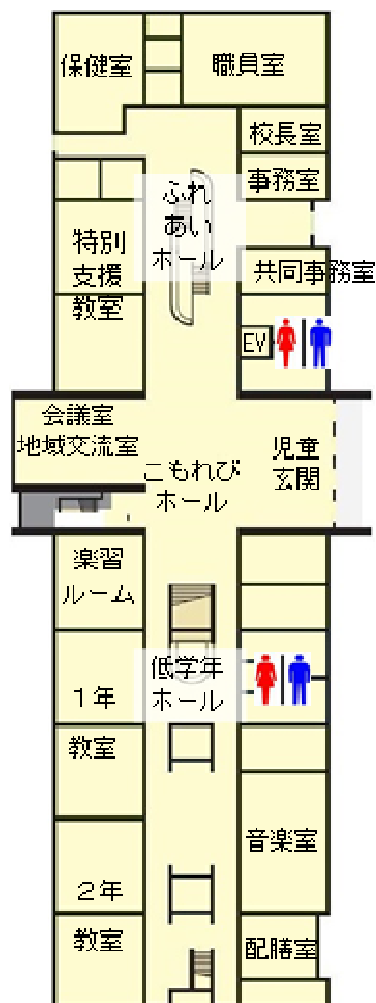

## ■新校舎の特徴

- 地域木材を活用した温もりのあるデザイン
- 「庄原英学校」「旧庄原中学校」のたたずまいを受け継いだ、銀黒の瓦屋根や杉の下見板張り(濃い茶色)の外壁を用いた落ち着いたデザイン
- 建物内外への視界確保のため、管理諸室(職員室等)を敷地全体の中央に配置
- 視線が行き届くシンプルで直線的な施設形状
- 読書や調べ学習の拠点となる図書室とパソコン室を建物の中心に配置
- 学習発表や児童の集える場となる多様なホールの設置
- 児童個々に対して細やかな指導を行うための相談室の設置
- 1学年に1ヶ所手洗い場を設置

# 庄原市立庄原小学校 新校舎・新屋内運動場の全景

# 庄原小学校新校舎の案内図

～1階～

～2階～