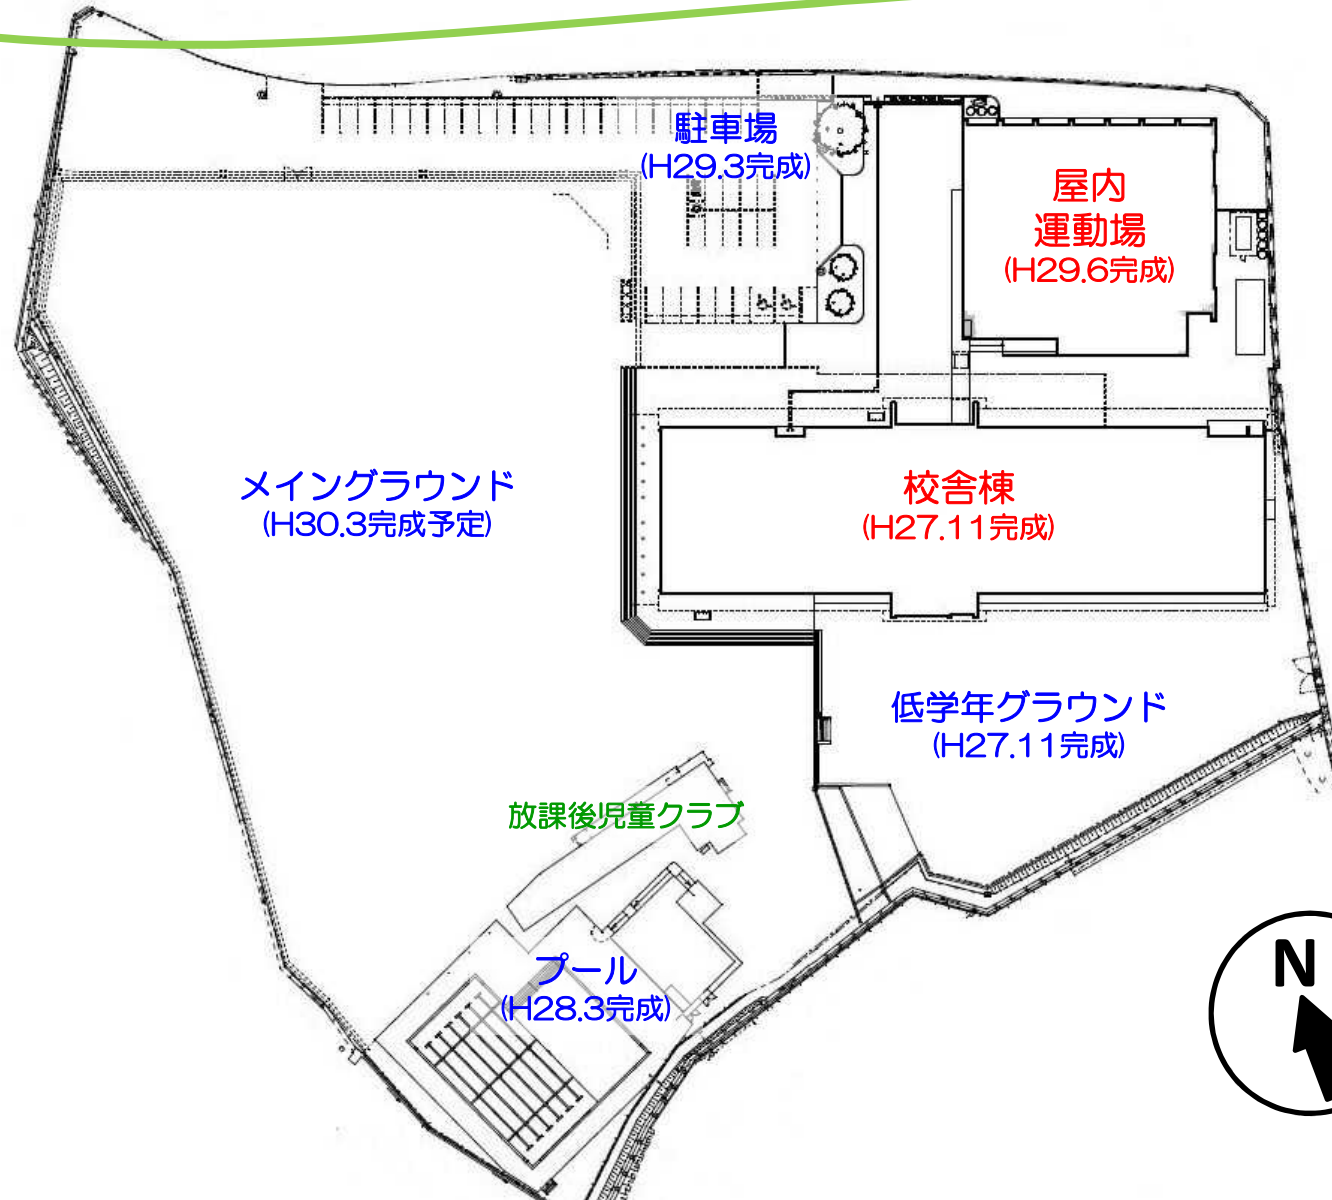

庄原市立庄原小学校の平面図