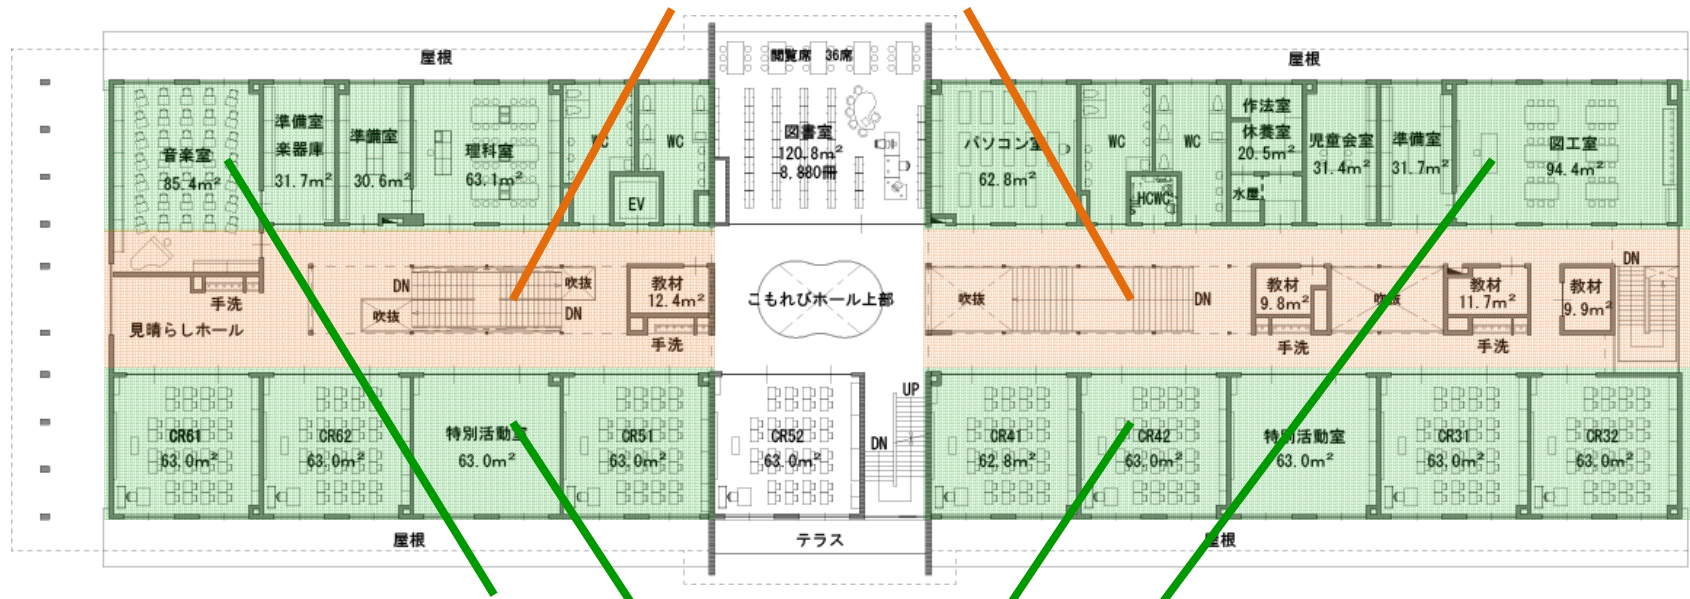

# 庄原市立庄原小学校 新校舎の構造区分

木造

RC造

木造

# 構造計画

庄原産の無垢材を廊下部分の柱、  
天井部分の小屋組に使用

集成材(唐松・檜)と高耐久ブレース(筋交い)  
で耐力壁を形成

2階廊下

杉(庄原産)