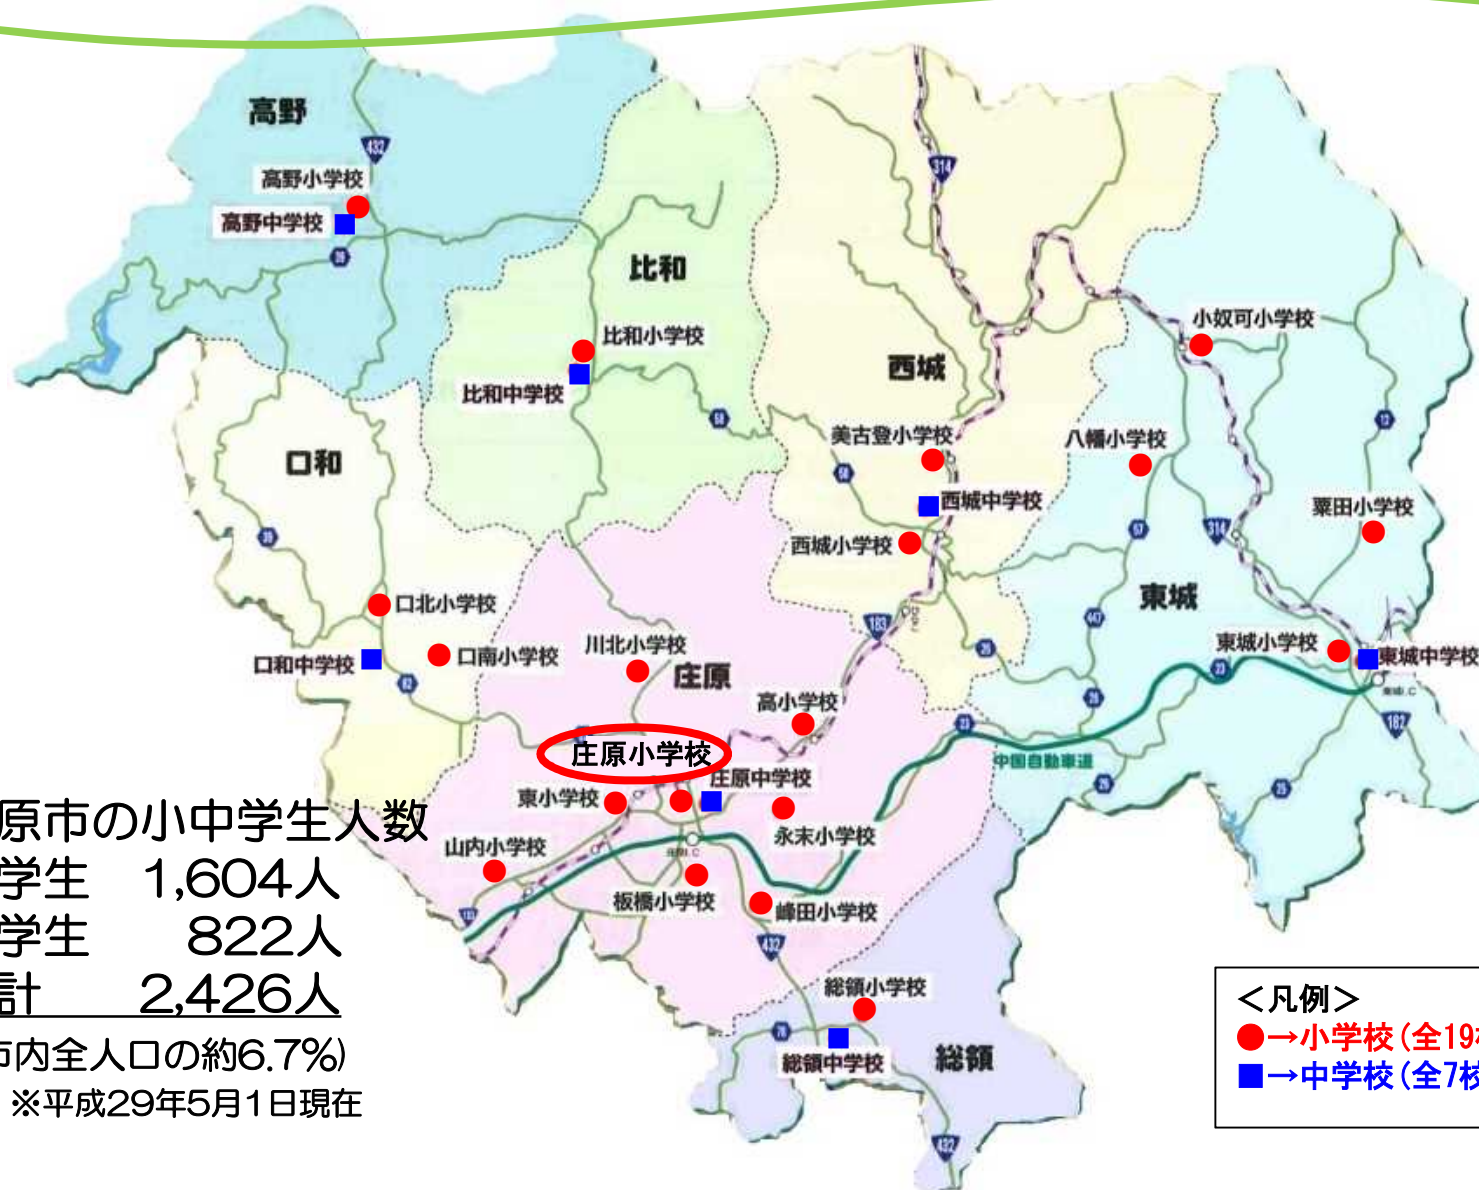

# 広島県庄原市はどんなところ？

■ 人口 36,395人  
高齡化率 41.5%  
(平成29年9月30日現在)

■ 面積 1,246.49km<sup>2</sup>  
→ 広島県全体の約14%、全国自治体の中で13番目、  
近畿以西では最大の広さ(平成29年10月1日現在)

# 庄原市内小中学校の配置