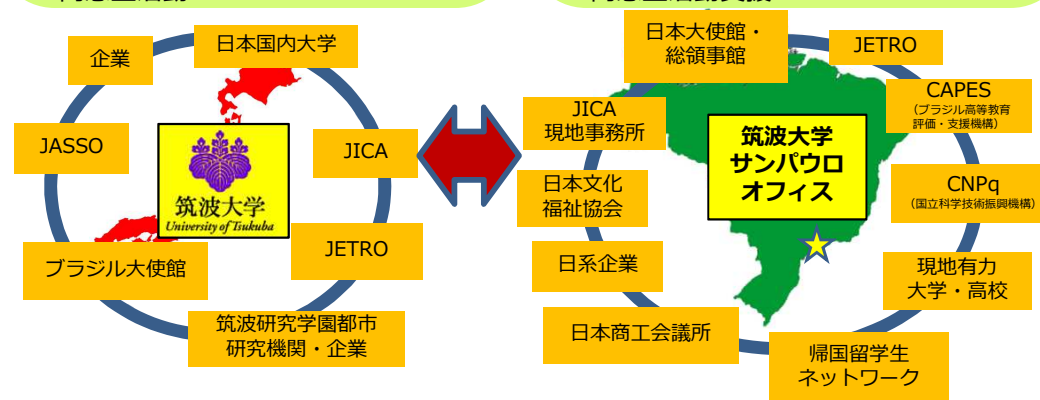

留学コーディネーターの活動概要

1. 留学生受け入れに関する情報共有・マッチング体制の構築

- ・ ブラジル留学生受入校連絡会議の開催
- ・ 日本の大学の現地事務所、現地日系人団体等との連携
- ・ つくばイノベーションアリーナ、筑波研究学園都市の研究機関・企業、JASSO等との連携による理工系人材のマッチング
- ・ 教育プログラム、研究指導分野、インターンシップ等の情報のデータベース化
- ・ 「日本留学促進キット」（日本留学情報、大学情報、日本語教材のパッケージ）の作成

2. 日本留学に関する現地広報・マッチング・リクルート活動

- ・ 筑波大学サンパウロオフィスを基点とした日本留学フェアの開催、現地大学・高校訪問による留学相談
- ・ 「日本留学促進キット」の配布による広範な広報活動
- ・ 日本語eラーニング教材による渡日前日本語教育（文部科学省教育関係共同利用拠点制度で筑波大学が「日本語・日本事情遠隔教育拠点」として認定）
- ・ 帰国留学生同窓会の組織化

3. 現地での入学者選抜支援

4. キャリア支援および帰国後のフォローアップ

- ・ ブラジル日本商工会議所、日系人団体、日本留学生同窓会との連携による、現地日本企業へのインターンシップ、就職に関する相談・マッチング

国内・現地での連携体制

情報提供

日本の大学の特徴や強みをさらにブラジル人学生に浸透させるため、ニーズ調査をもとに継続的に実施

- ・ 大学情報
- ・ 入試情報
- ・ 教育研究
- ・ 人材育成ニーズ
- ・ 学生支援
- ・ 就職情報
- ・ 同窓生活動

現地リクルート

筑波大学サンパウロオフィスを基点とした日本留学フェアの開催、現地大学・高校訪問による留学相談

- ・ 広報活動
- ・ 留学フェア
- ・ マッチング
- ・ 現地入試支援
- ・ インターンシップ支援
- ・ 帰国後の就職支援
- ・ 同窓生活動支援

活動実績

H24.8 「国境なき科学計画」のための日本留学説明会

国内10大学、文部科学省、日本学生支援機構、日本大使館が参加

H27.7 サンパウロ日本祭での日本留学相談