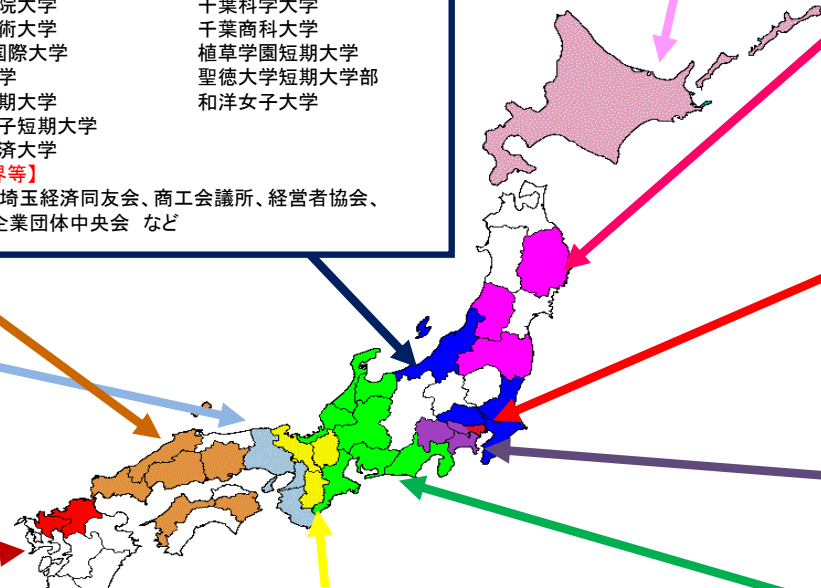

【北海道地域(5校)】

- (北海道(5校))
  小樽商科大学
  札幌市立大学
  旭川大学
  千歳科学技術大学
  北翔大学

1. 【産業界等】
   キャリアバンク株式会社
   NPO法人エンブリッジ など

【東北地域(8校)】

- (岩手(5校))
  岩手大学
  岩手県立大学
  盛岡大学
  岩手県立大学宮古短期大学部
  岩手県立大学盛岡短期大学部
- (山形(1校))
  山形大学
- (福島(2校))
  会津大学
  桜の聖母短期大学

1. 【産業界等】
   ジョブカフェいわて、商工会議所連合会、中小企業団体中央会 など

【関東甲信越地域(16校)】

1. (東京23区(16校))
     青山学院大学
     大妻女子大学
     工学院大学
     駒澤大学
     芝浦工業大学
     昭和女子大学
     専修大学
     拓殖大学
     東京電機大学
   - 東京都市大学
     東京未来大学
     法政大学
     明治学院大学
     目白大学
     東京家政大学
     東京家政大学短期大学部
2. 【産業界等】
   関東経済産業局、東京商工会議所、東京経営者協会
   国際社会貢献センター、首都圏活性化協会 など

【近畿地域(9校)】

1. (大阪(6校))
     大阪府立大学
     追手門学院大学
     大阪成蹊大学
     大阪音楽大学
     大阪音楽大学短期大学部
     大手前大学
   - (兵庫(2校))
     兵庫県立大学
     神戸学院大学
   - (和歌山(1校))
     和歌山大学
2. 【産業界等】
   近畿経済産業局、関西広域連合、経営者協会 など

【九州地域(3校)】

1. (福岡(2校))
     福岡県立大学
     福岡工業大学
   - (佐賀(1校))
     西九州大学
2. 【産業界等】
   九州インターンシップ推進協議会

【沖縄地域(8校)】

1. (沖縄(8校))
     琉球大学
     沖縄県立芸術大学
     名城大学
     沖縄大学
   - 沖縄キリスト教学院大学
     沖縄国際大学
     沖縄キリスト教短期大学
     沖縄女子短期大学
2. 【産業界等】
   沖縄県中小企業家同友会、商工会議所 など

【近畿地域(11校)】

1. (滋賀(4校))
     滋賀大学
     長浜バイオ大学
     聖泉大学
     滋賀県立大学
   - (奈良(3校))
     奈良女子大学
     天理大学
     奈良佐佐短期大学
   - (京都(4校))
     京都府立大学、京都外国語大学
     京都学園大学、**京都産業大学**
2. 【産業界等】
   近畿経済産業局、関西広域連合、滋賀県中小
   企業家同友会、京都商工会議所、奈良商工会議所 など

【中部地域(26校)】

1. (石川(6校))
     金沢大学
     石川県立大学
     金沢工業大学
     金沢学院大学
     金沢星稜大学
     金城大学短期大学部
   - (富山(2校))
     富山県立大学
     富山国際大学
   - (岐阜(1校))
     岐阜大学
   - (静岡(5校))
     静岡大学
     静岡理工科大学
     常葉大学
     静岡英和学院大学短期大学部
     東海大学短期大学部
   - (三重(1校))
     三重大学
   - (愛知(10校))
     愛知産業大学
     椋山学園大学
     中部大学
     同朋大学
     名古屋産業大学
     名古屋商科大学
     日本福祉大学
     名城大学
     愛知大学短期大学部
     豊橋創造大学
2. 【産業界等】
   株式会社キャンバスクリエイト、多摩信用金庫 など

※下線は各地域の幹事校