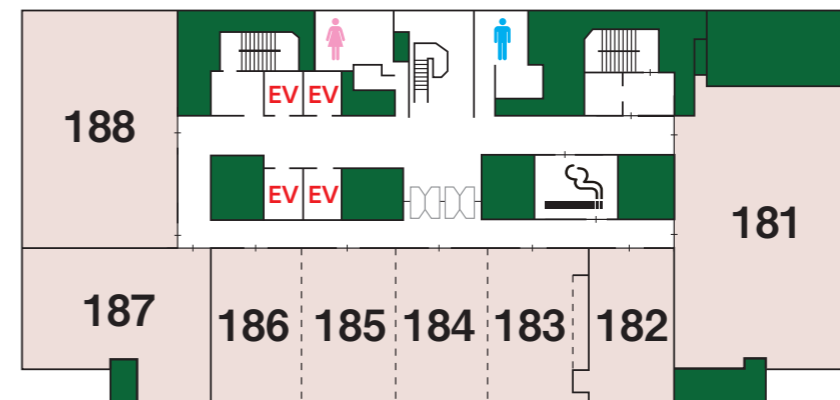

会場へのアクセス

アクセス

盛岡駅から徒歩3分
 東北自動車道盛岡I.C.から10分
 花巻空港から特急バスで40分

マリオス 館内施設ご案内

EV(エレベーター)について

マリオスにはご希望の階にスムーズに移動できるよう4系統のエレベーターがございます。建物正面向かって右(北)側は1F~11F、左(南)側は1F~20Fです。

※ 図はイメージであり、エレベーターの場所を示すものではありません。

■ 乗降可能 ■ 通過(乗降不可)

オープニング・講演・フィールドワーク報告・コンサート・エンディング会場

パネルディスカッション・ワークショップ会場平面図

注) 申込者数により部屋を割り当てます。当日、全体会場にてアナウンスいたします。