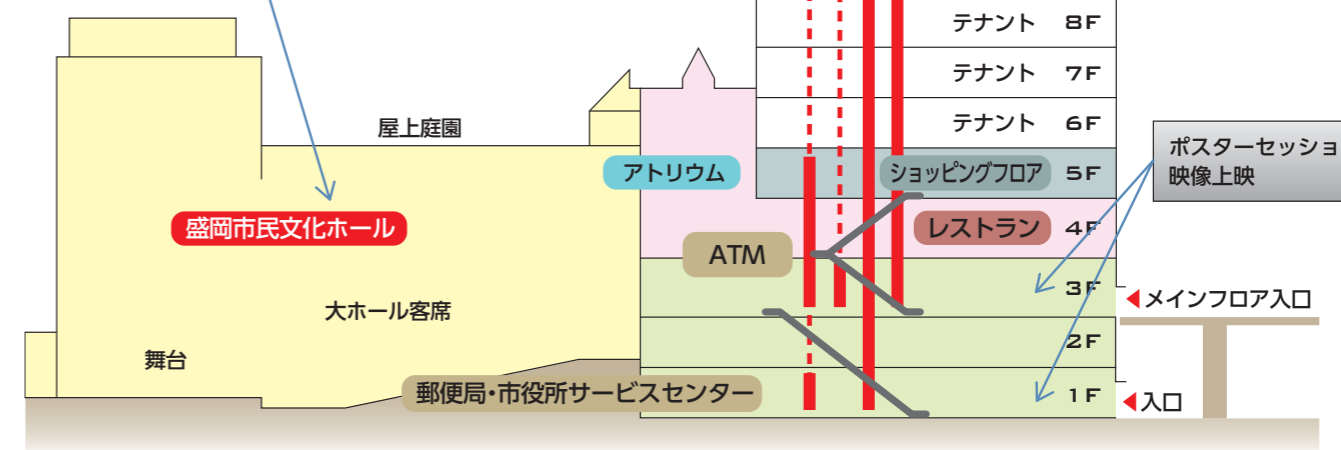

会場へのアクセス

アクセス

盛岡駅から徒歩3分
 東北自動車道盛岡I.C.から10分
 花巻空港から特急バスで40分

マリオス 館内施設ご案内

EV(エレベーター)について

マリオスにはご希望の階にスムーズに移動できるよう4系統のエレベーターがございます。建物正面向かって右(北)側は1F~11F、左(南)側は1F~20Fです。

※ 図はイメージであり、エレベーターの場所を示すものではありません。

■ 乗降可能 ■ 通過(乗降不可)

オープニング・講演・フィールドワーク報告・コンサート・エンディング会場

パネルディスカッション・ワークショップ会場平面図

注) 申込者数により部屋を割り当てます。当日、全体会場にてアナウンスいたします。