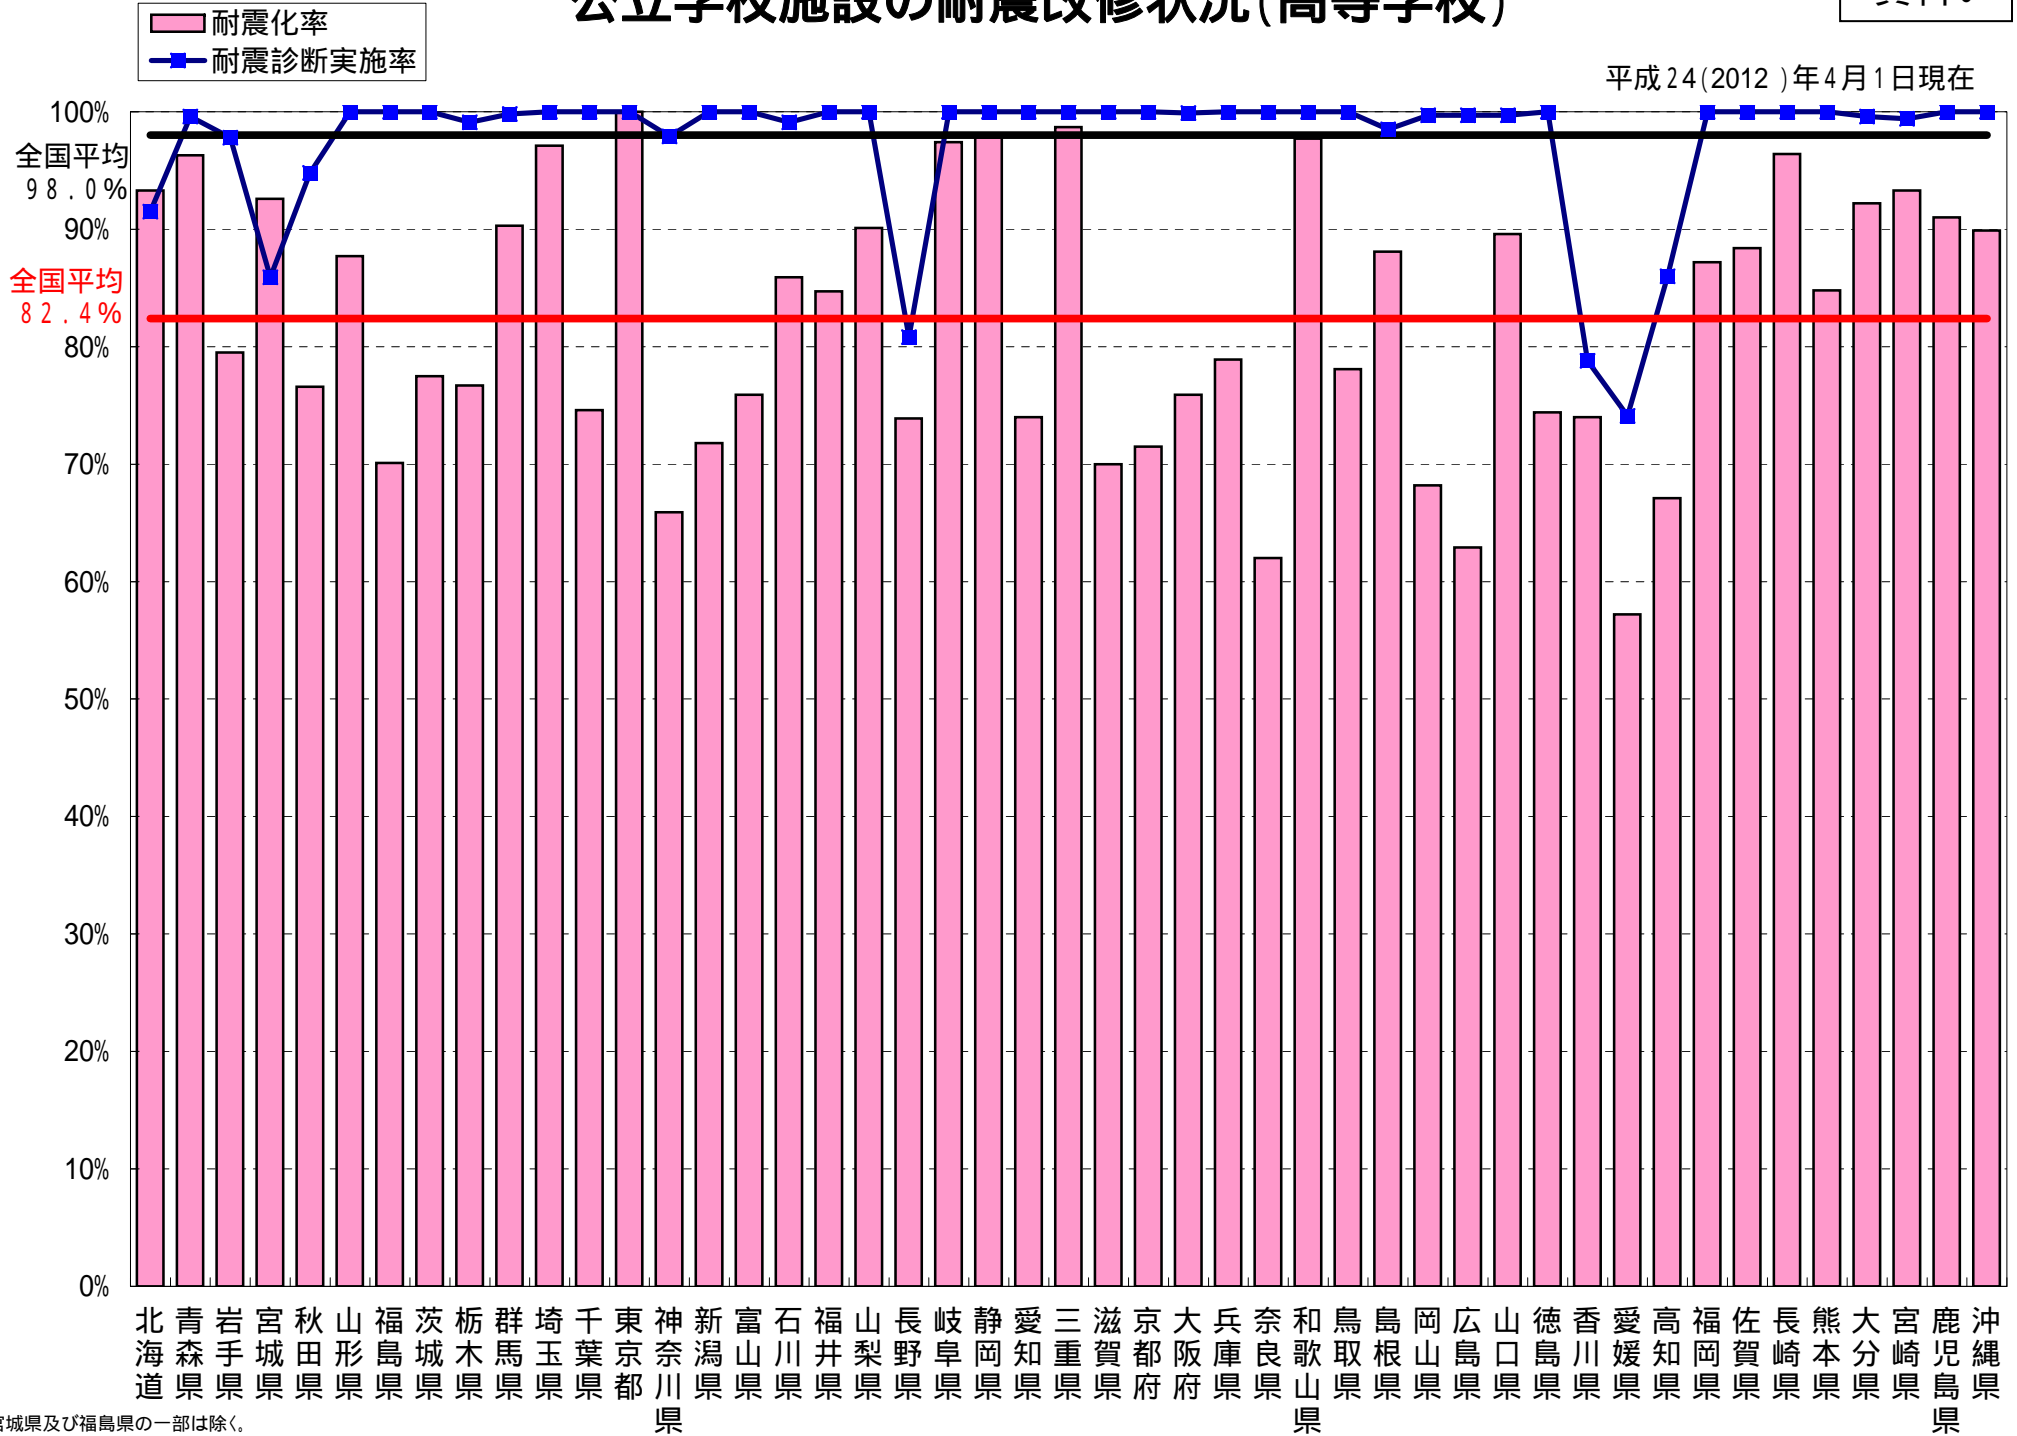

公立学校施設の耐震改修状況(高等学校)

平成24(2012)年4月1日現在

宮城県及び福島県の一部は除く。