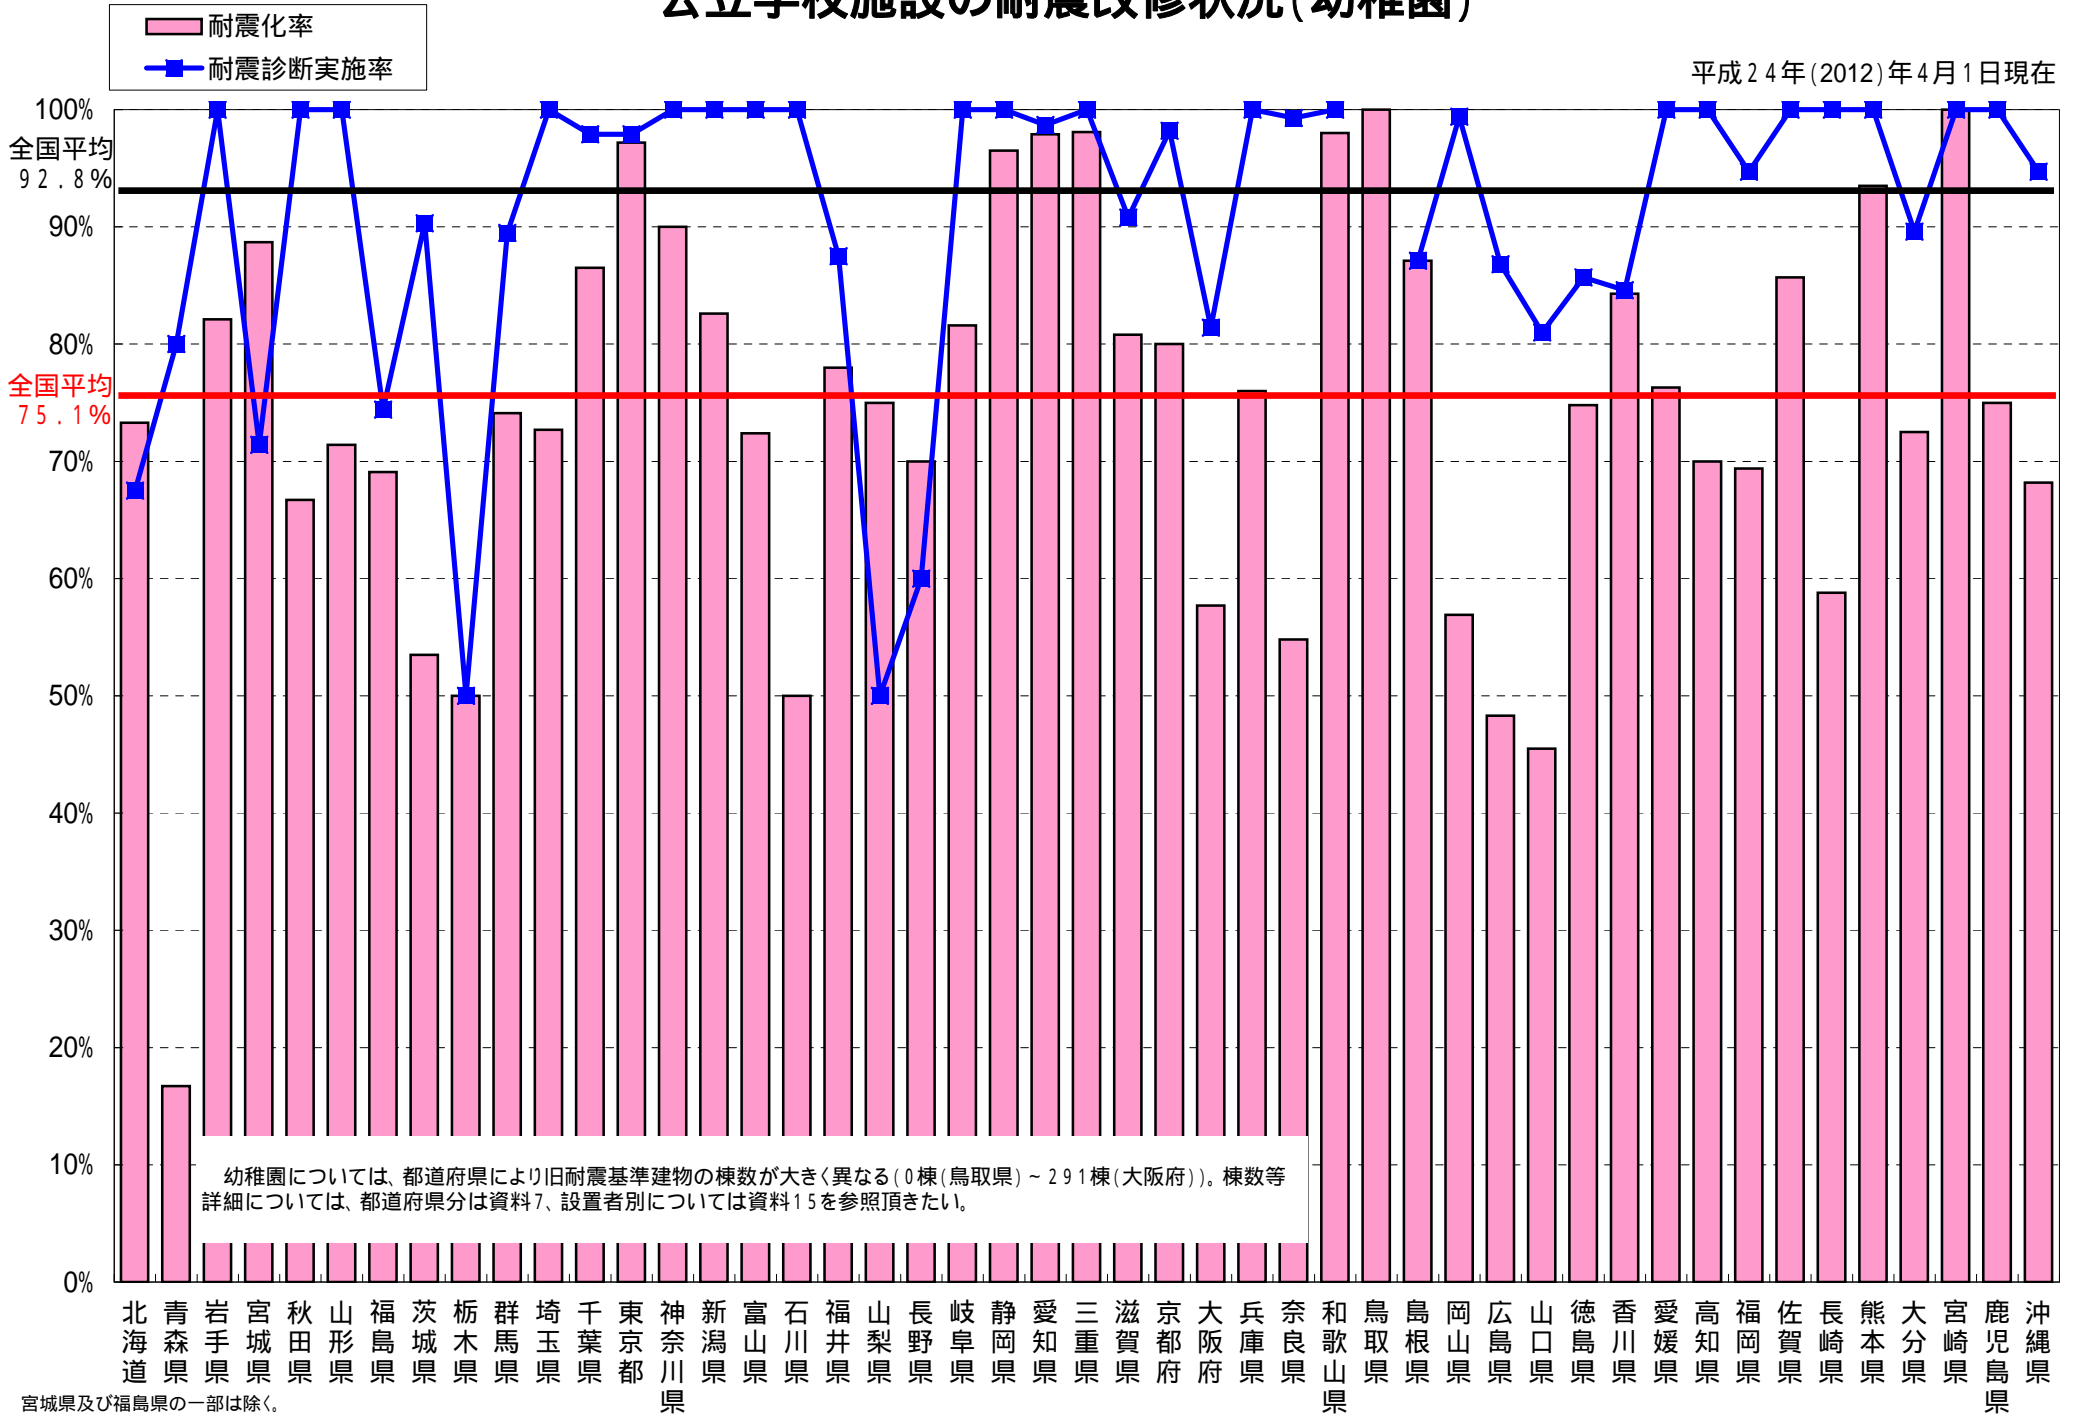

# 公立学校施設の耐震改修状況(幼稚園)

平成24年(2012)年4月1日現在