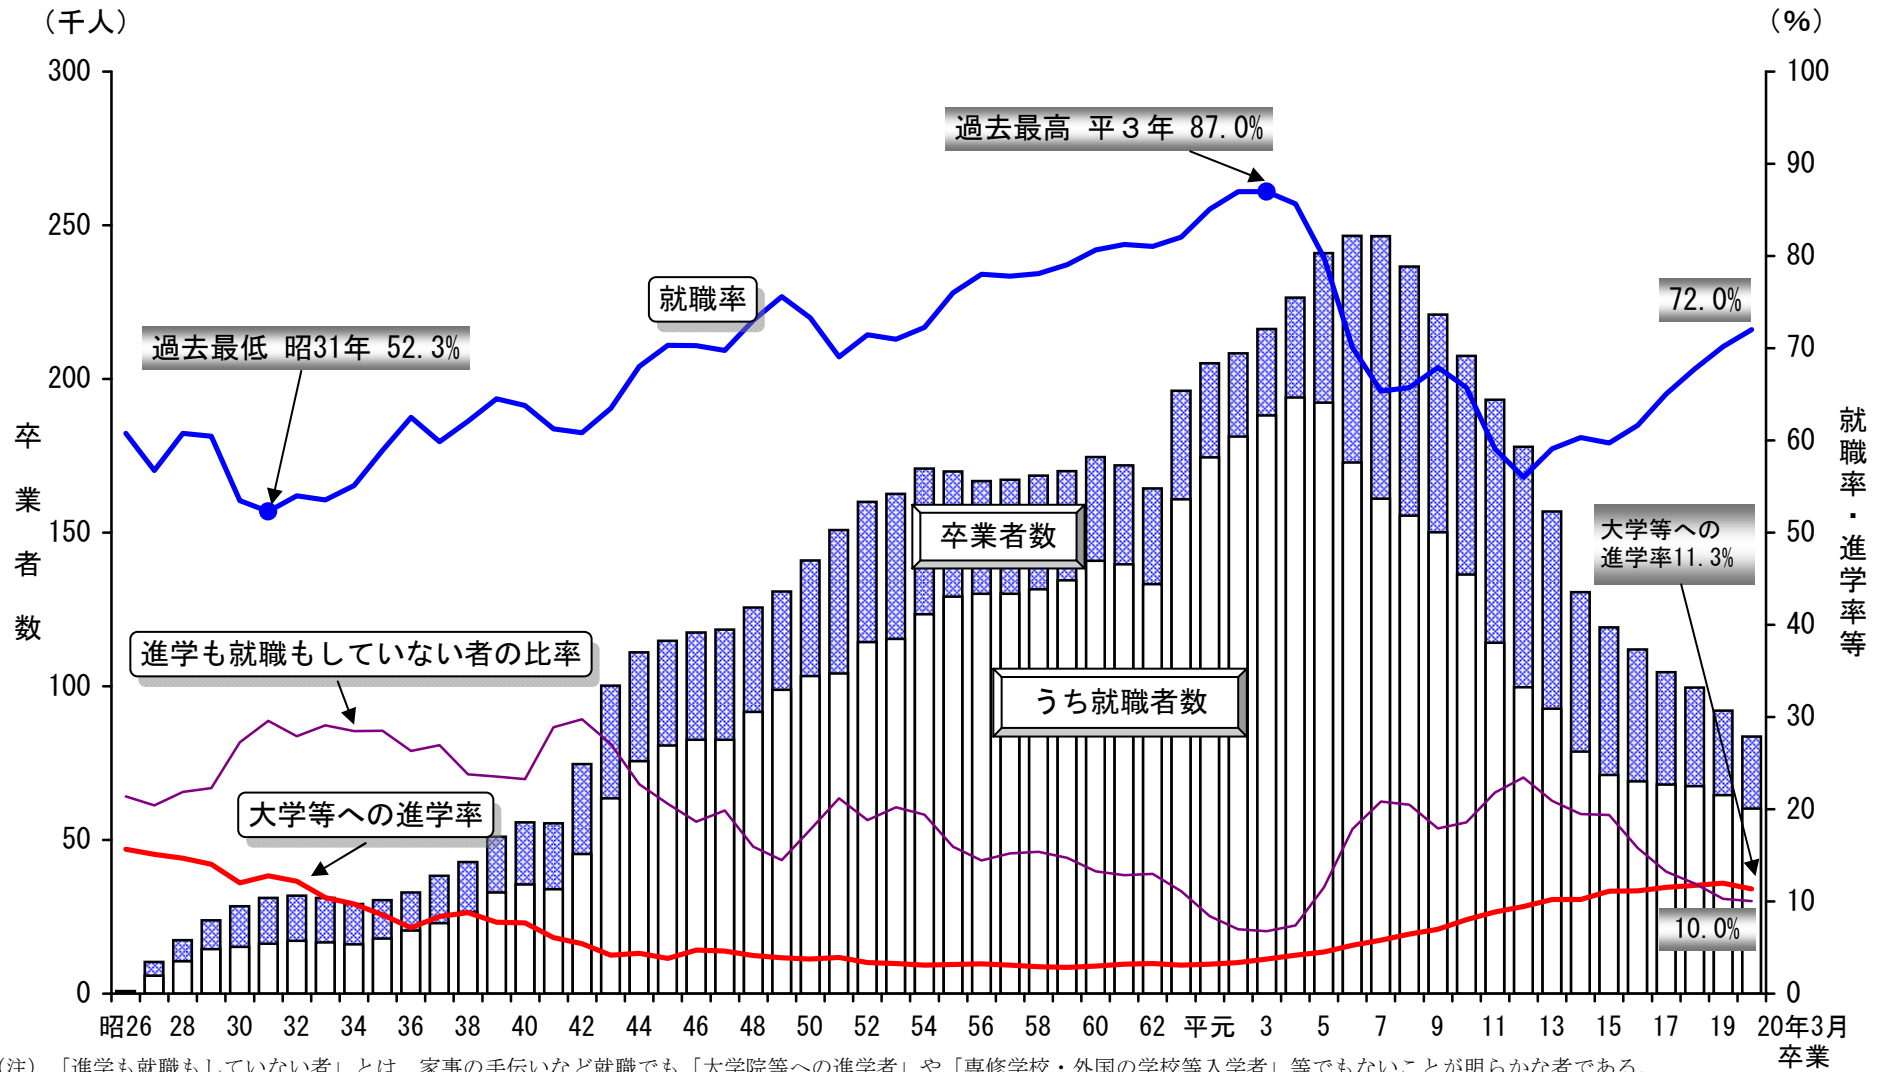

卒業生数、就職者数及び就職率等の推移 [短期大学（本科）]

(注) 「進学も就職もしていない者」とは、家事の手伝いなど就職でも「大学院等への進学者」や「専修学校・外国の学校等入学者」等でもないことが明らかな者である。
 また、昭和62年以前の数値には「一時的な仕事に就いた者」を含み、平成15年以前の数値には、「専修学校・外国の学校等入学者」を含む。