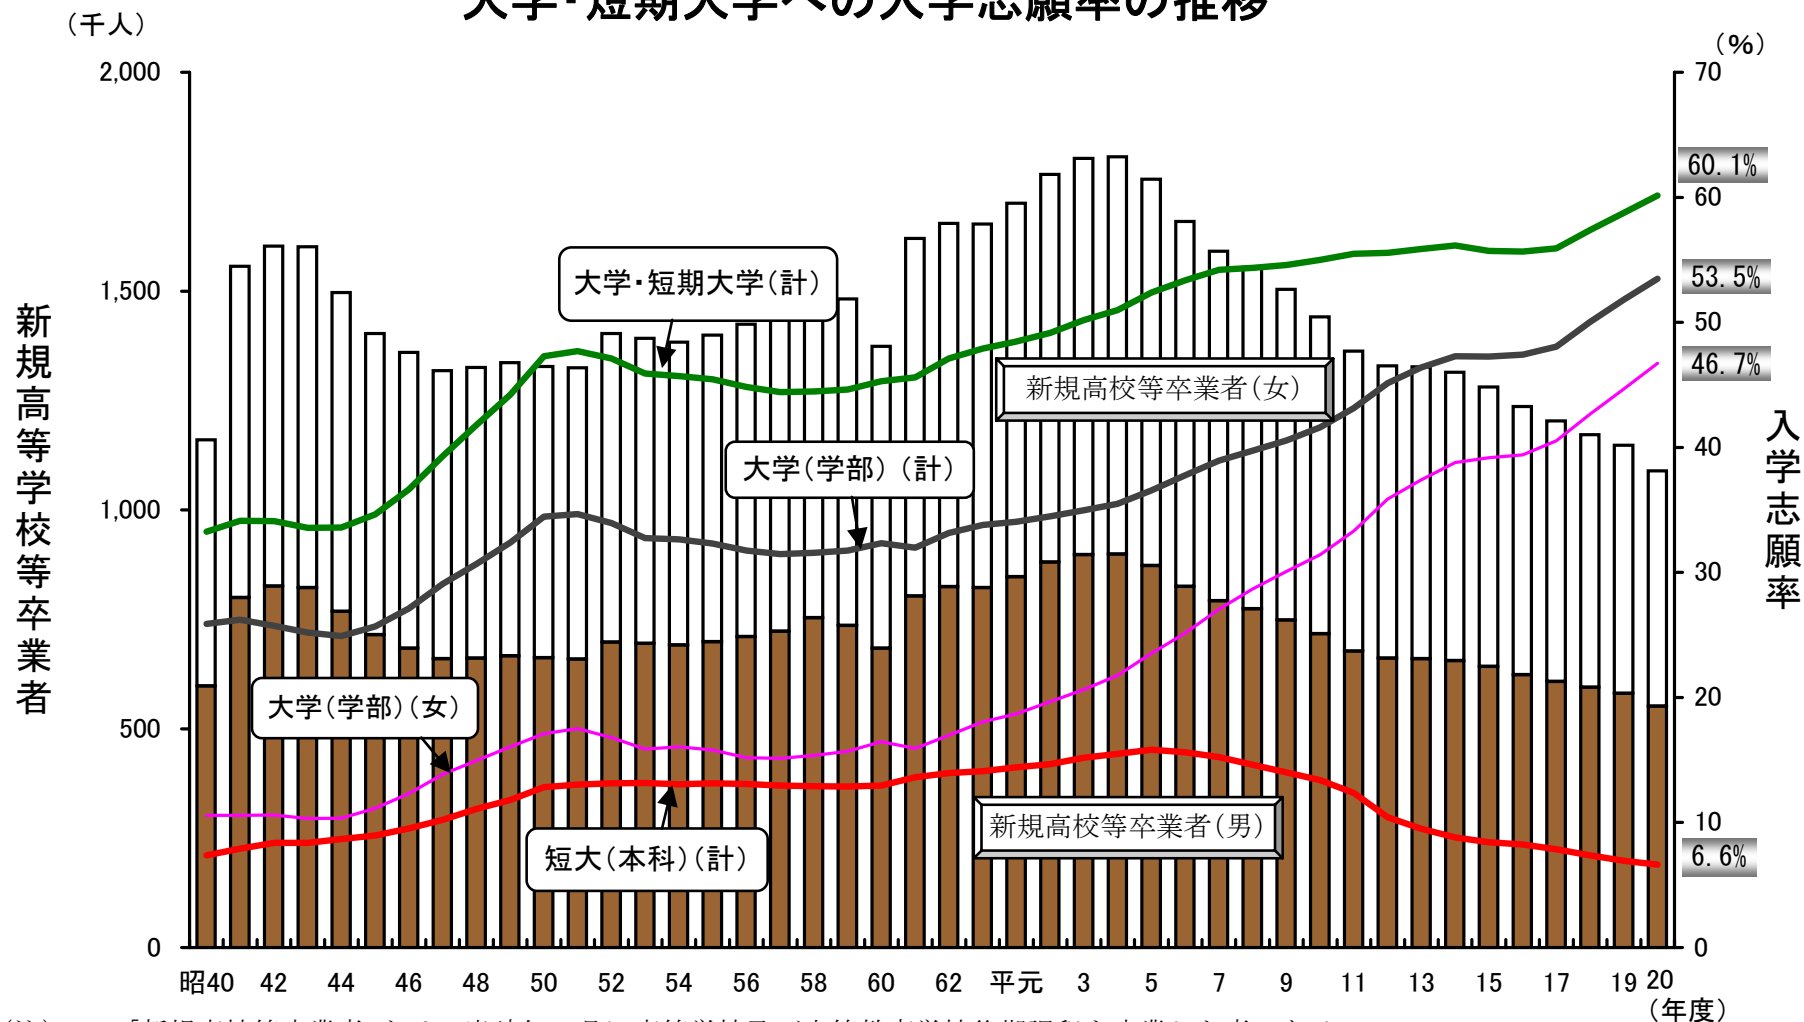

大学・短期大学への入学志願率の推移

(注) 1 「新規高校等卒業者」とは、当該年3月に高等学校及び中等教育学校後期課程を卒業した者である。
 2 「入学志願率」とは、当該年3月に高等学校及び中等教育学校後期課程を卒業した者のうち、大学(学部)及び短期大学(本科)に入学志願した者(実人数)の占める比率である。