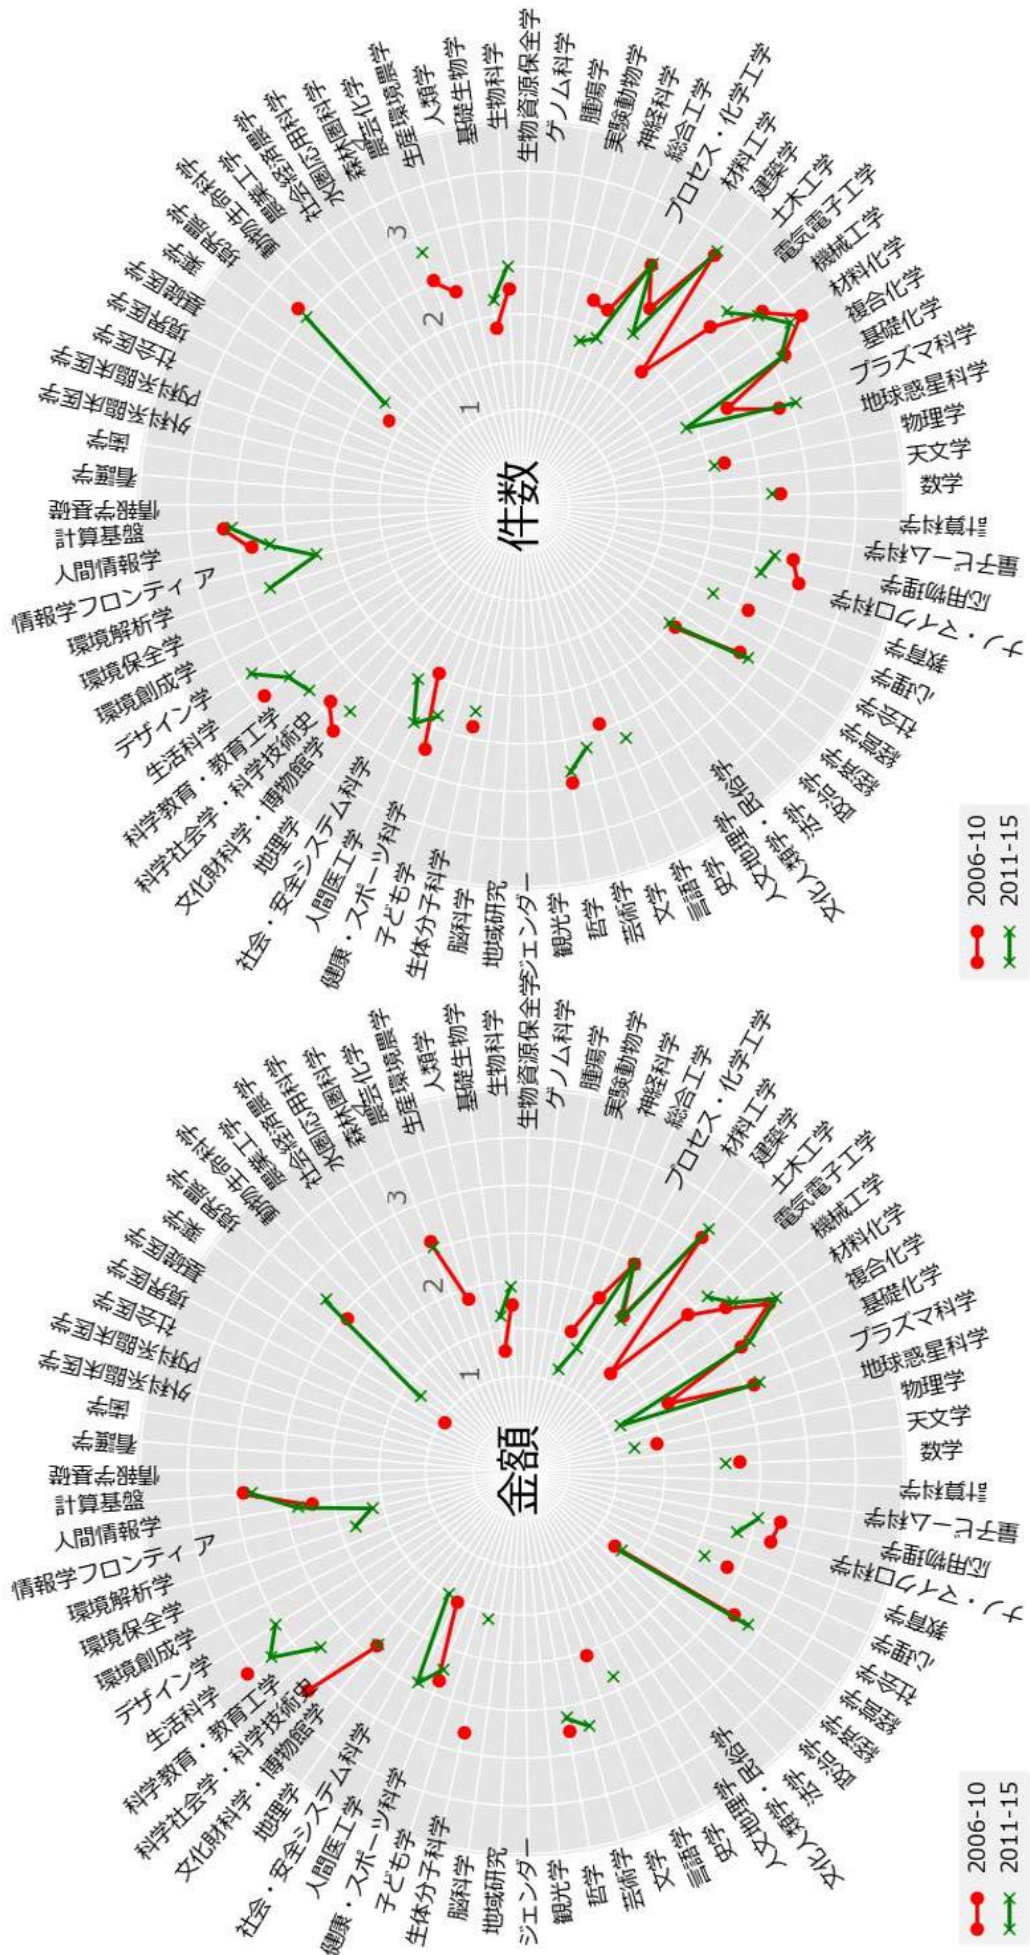

愛知教育大学

豊橋技術科学大学

京都大学

大阪大学

大阪教育大学

神戸大学

奈良教育大学

島根大学

広島大学

山口大学