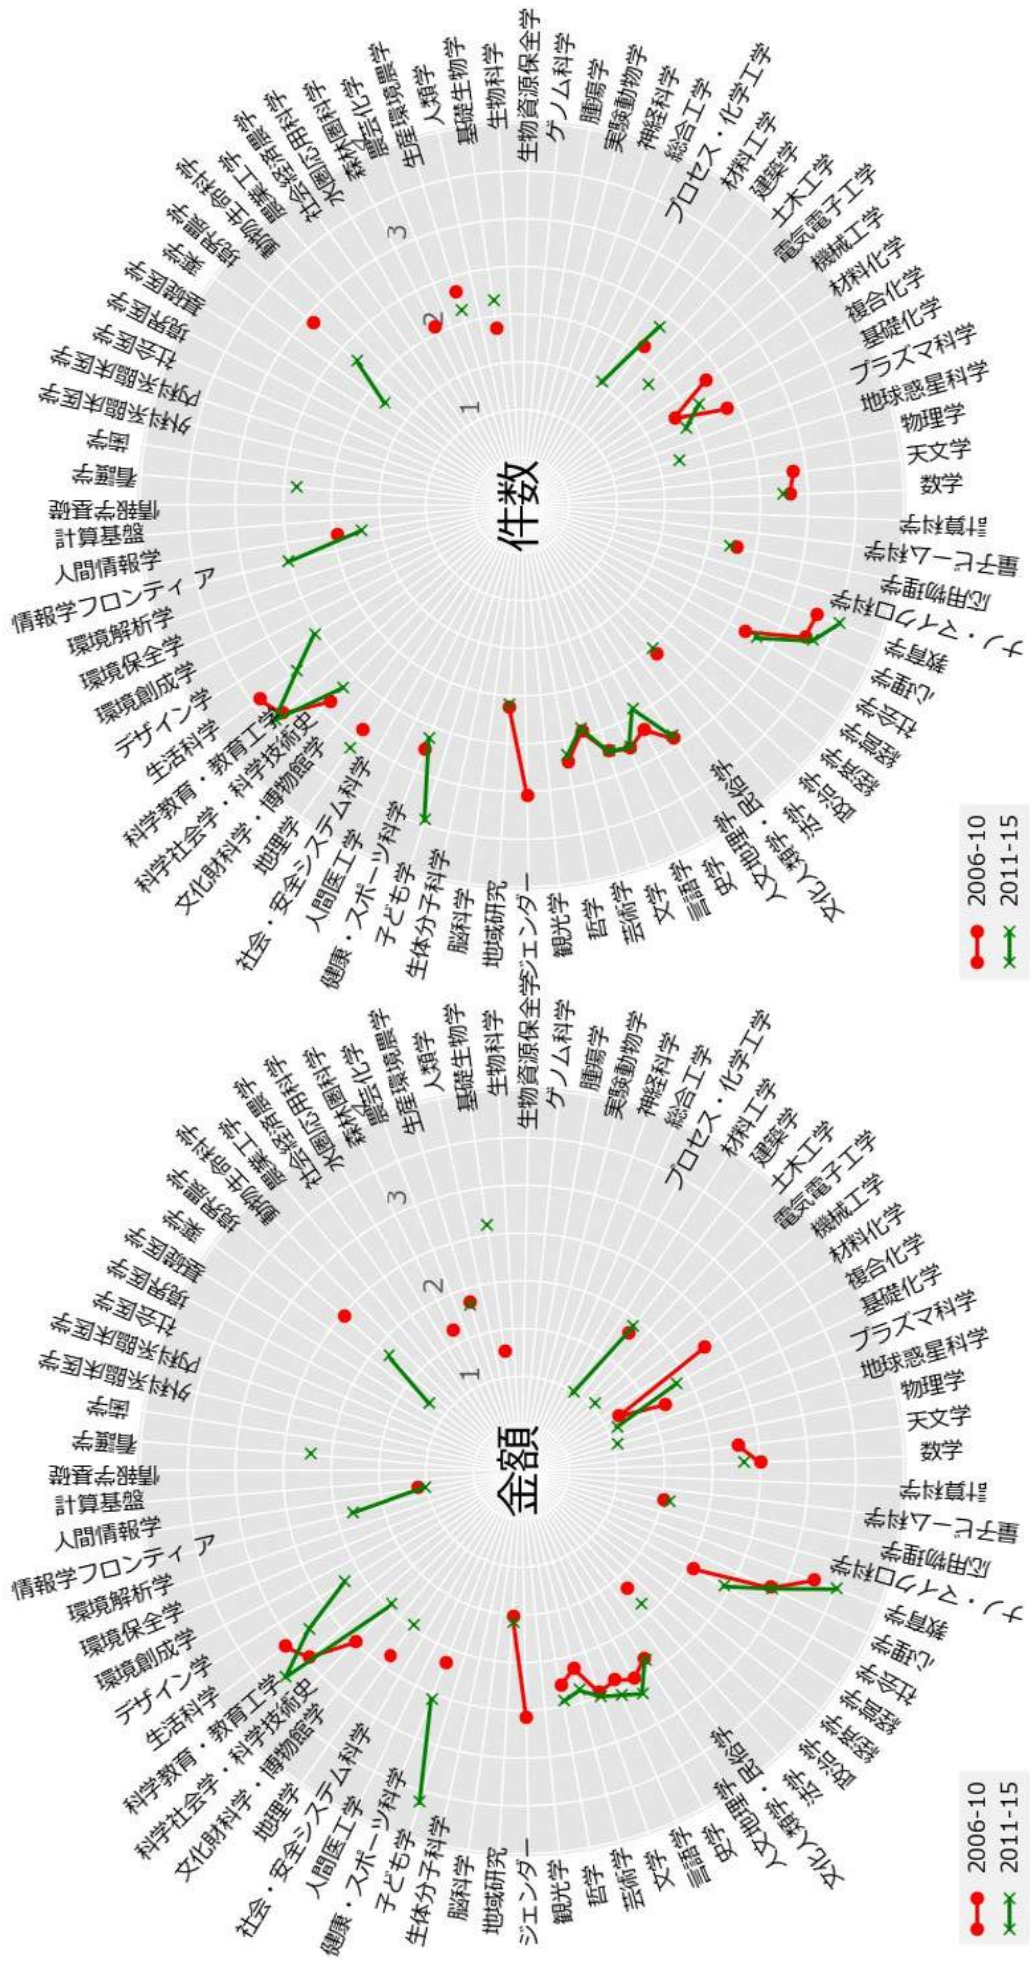

愛知教育大学

豊橋技術科学大学

京都大学

大阪大学

大阪教育大学

神戸大学

奈良教育大学

島根大学

広島大学

山口大学