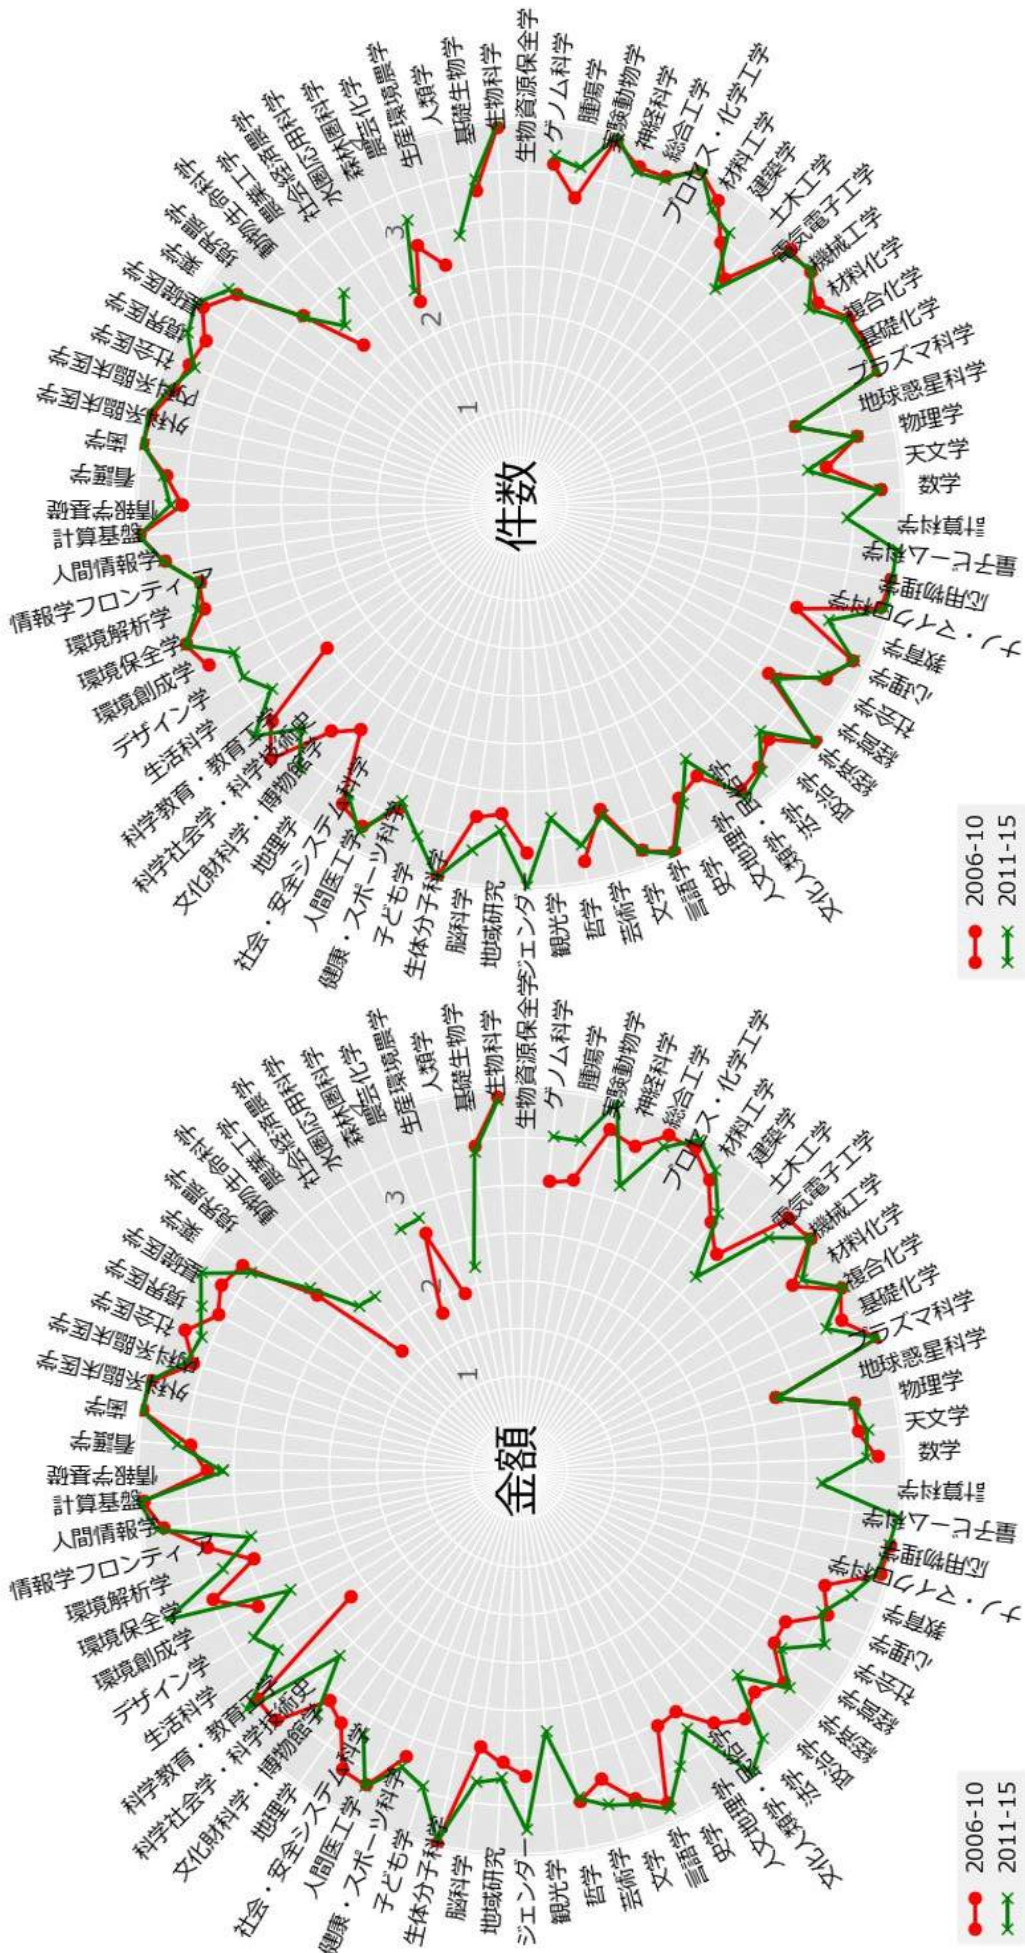

愛知教育大学

豊橋技術科学大学

京都大学

大阪大学

大阪教育大学

神戸大学

奈良教育大学

島根大学

広島大学

山口大学