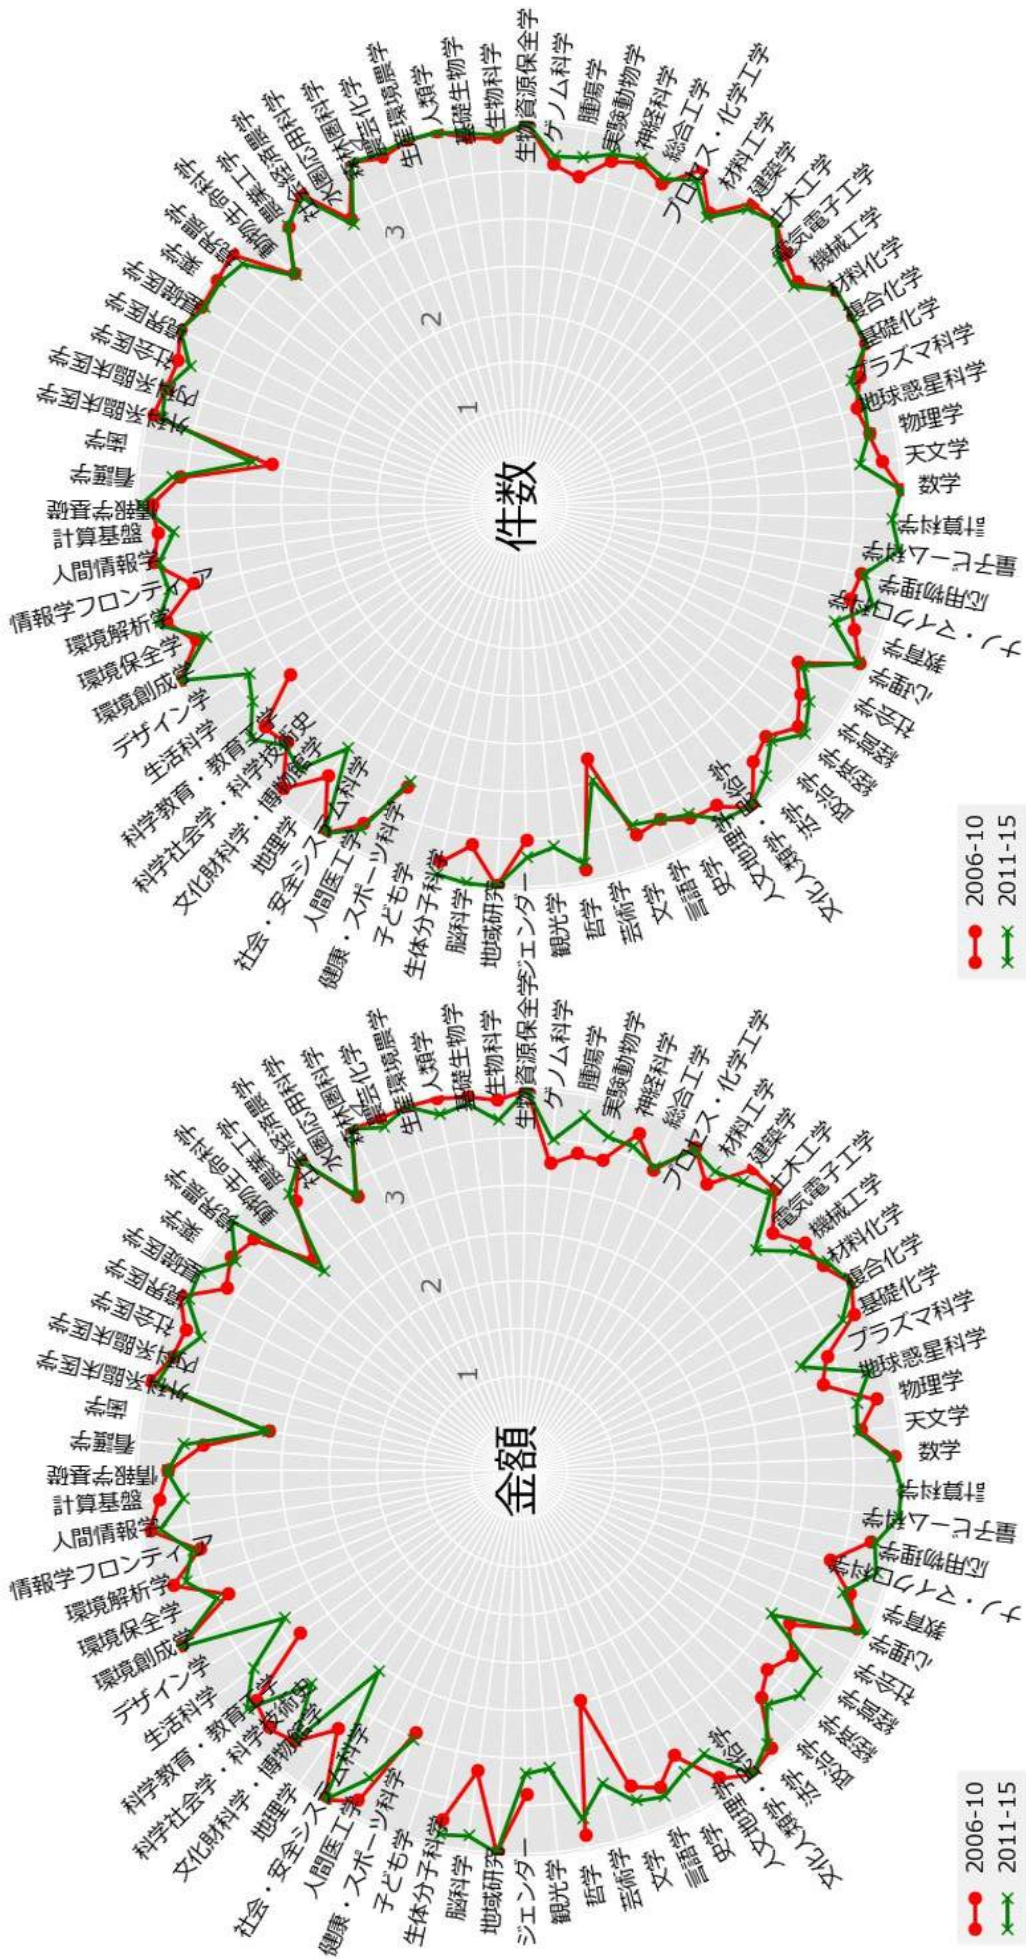

愛知教育大学

豊橋技術科学大学

京都大学

大阪大学

大阪教育大学

神戸大学

奈良教育大学

島根大学

広島大学

山口大学