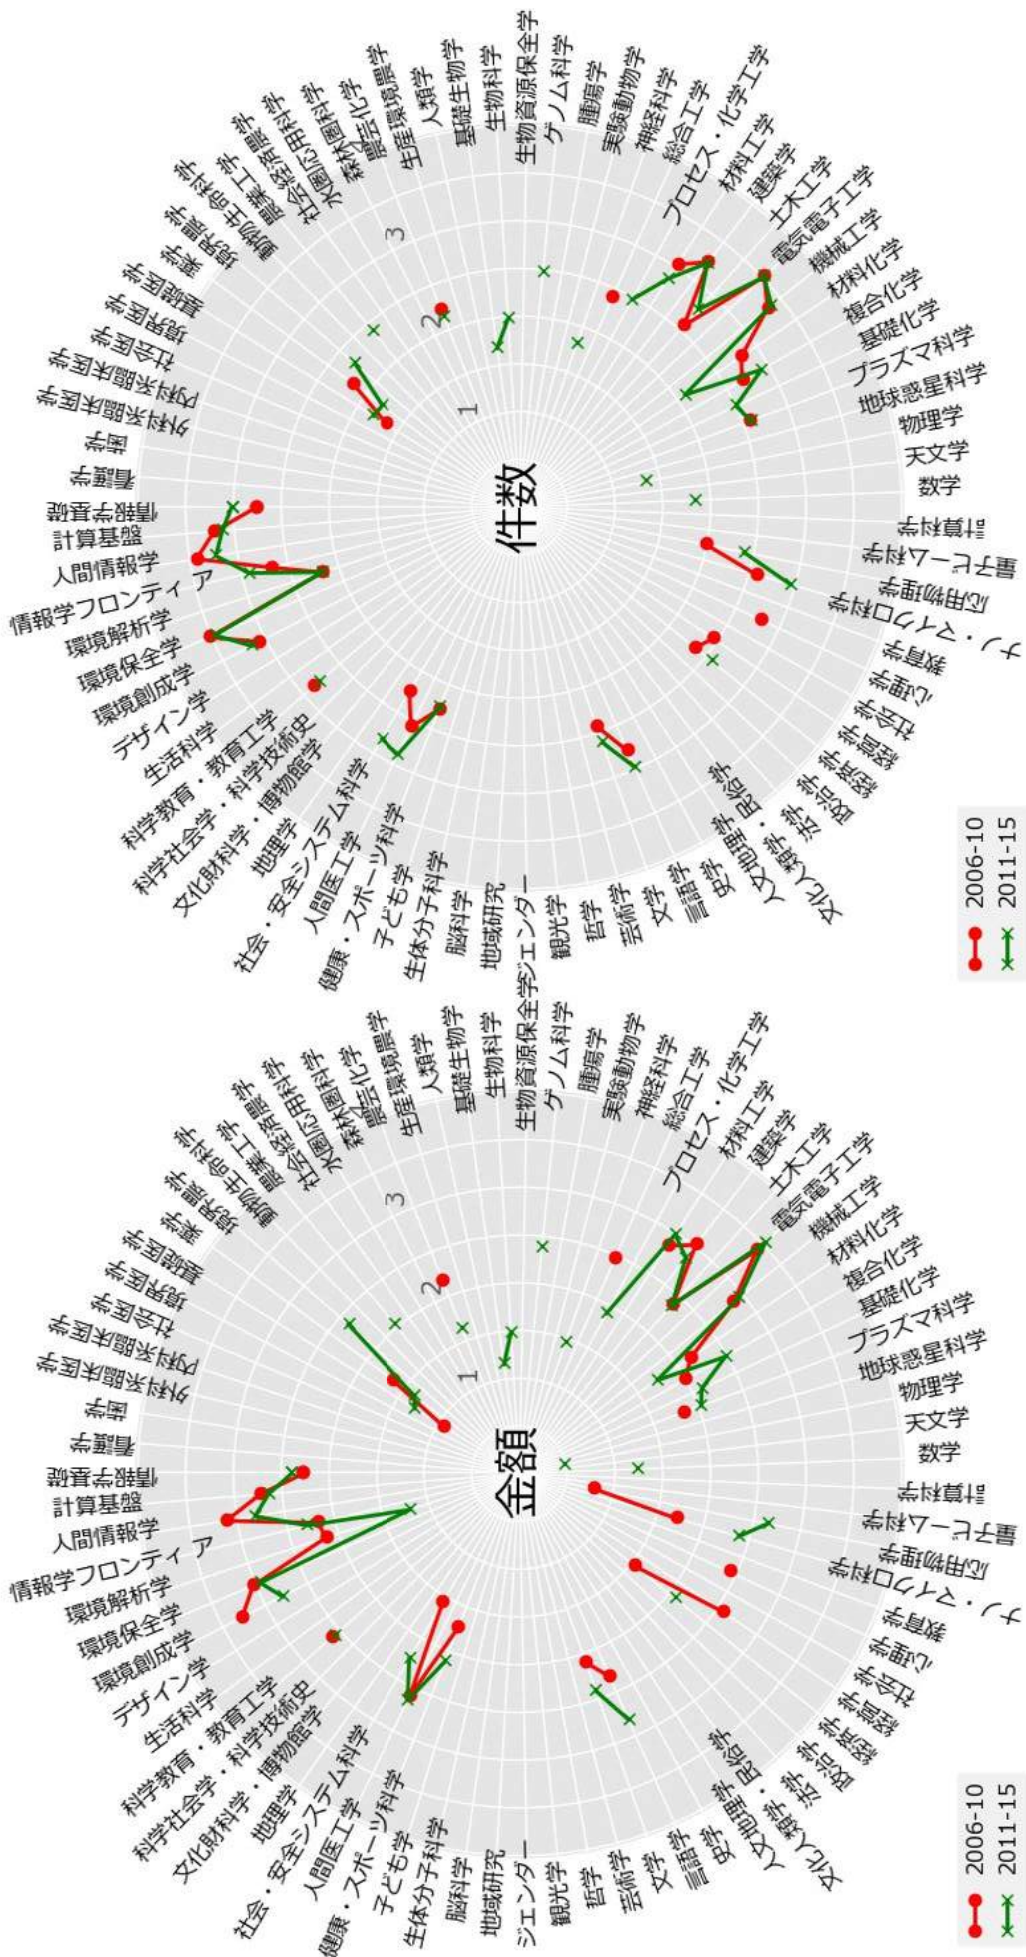

愛知教育大学

豊橋技術科学大学

京都大学

大阪大学

大阪教育大学

神戸大学

奈良教育大学

島根大学

広島大学

山口大学