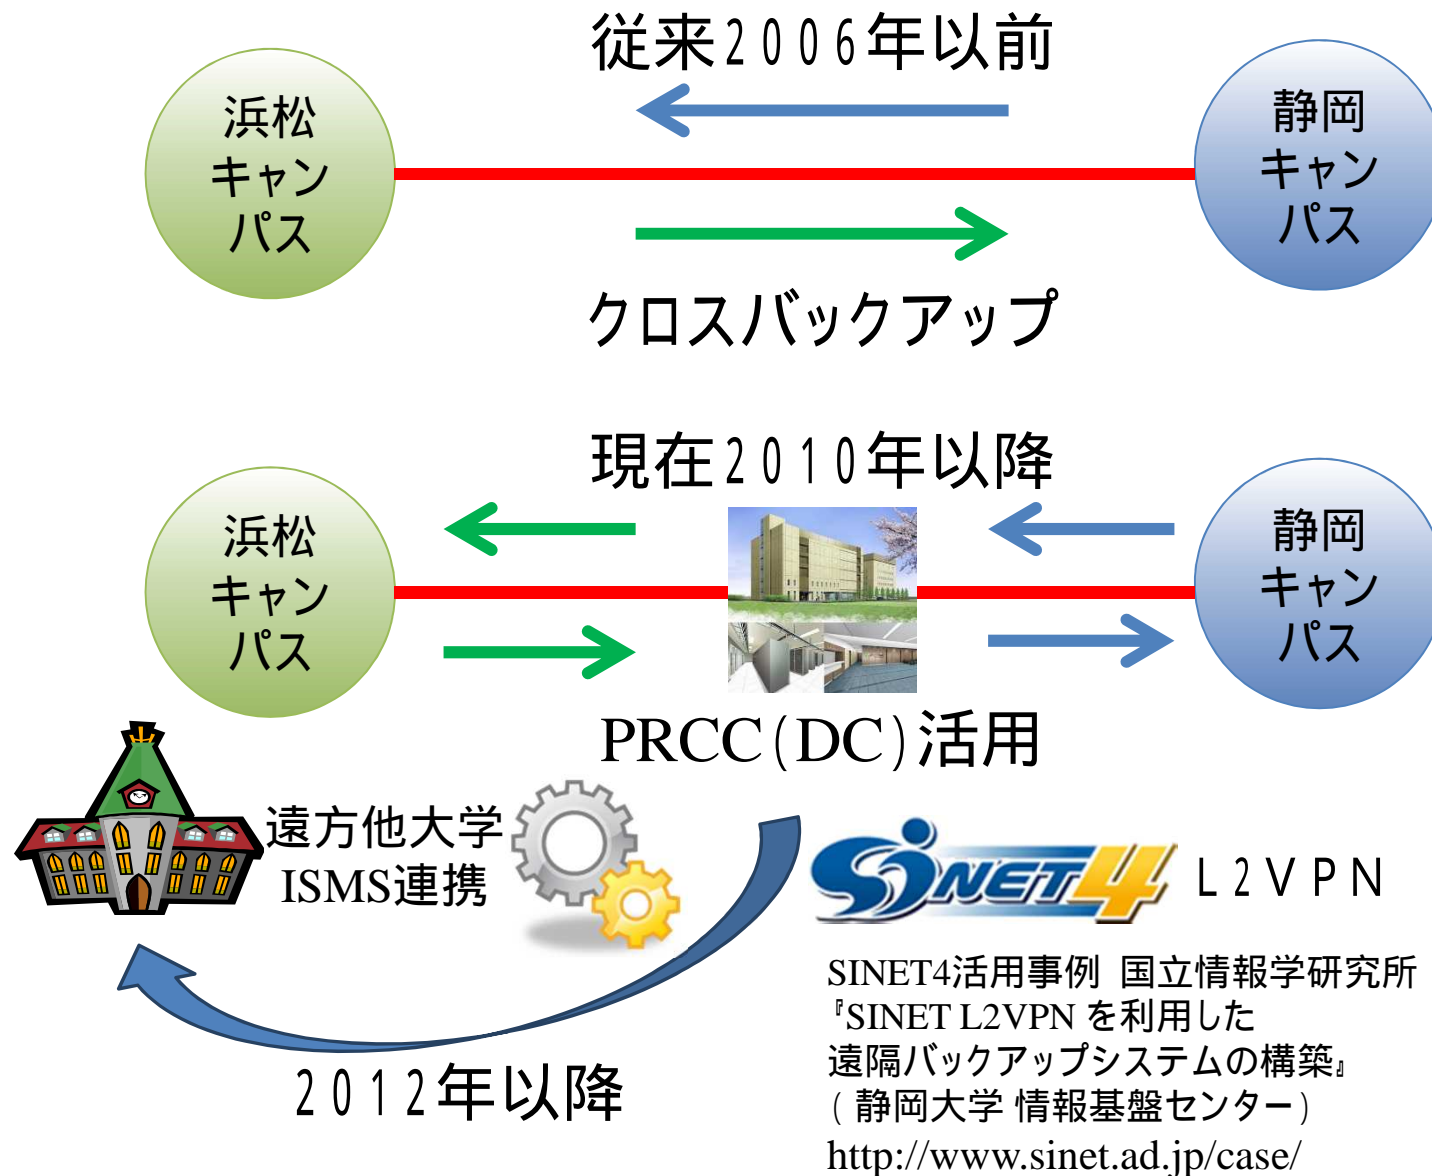

ISMS・ITSMS統合マネジメントシステムとクラウド推進

いつでも、おいしくて、安全な情報基盤を提供

ISMS + ITSMS + BCMSのカバー領域

ITサービスのマネジメントは成熟するにつれ、可用性に重心移動
ここにクラウドは有効に活用できる

ISMSから見たクラウドとBCP / クラウドはISMSで定義されている

要件: リスクの低減、回避、移転、受容を意志決定しなければならない

ISMS連携によるクラウド基幹システムに対する遠方バックアップ

パブリッククラウドの「ひかりBCP」

静岡大学「ひかりBCP」の実績

【クラウドイメージ250台分】を【6TのNAS】に納めて【2時間で移動】し、
【市内の銀行の貸金庫】へ保管を完了！
【データチェック良好】【サンプリングのリストア試験実施】

これまでを振り返って 静岡大学のクラウド

システム管理者、利用者の意識は確実に変化した
シンクライアントによる端末の集中管理は有意義

研究・教育・運営・基幹サーバ300台が学内に無い
ことの軽快感を全学共有している