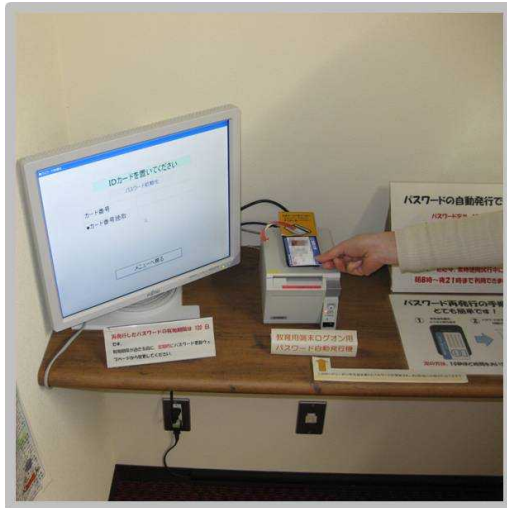

追加資料：指静脈認証

パスワード再発行機
年間4万枚発行

指静脈登録装置

指静脈認証による自動扉解錠の様子