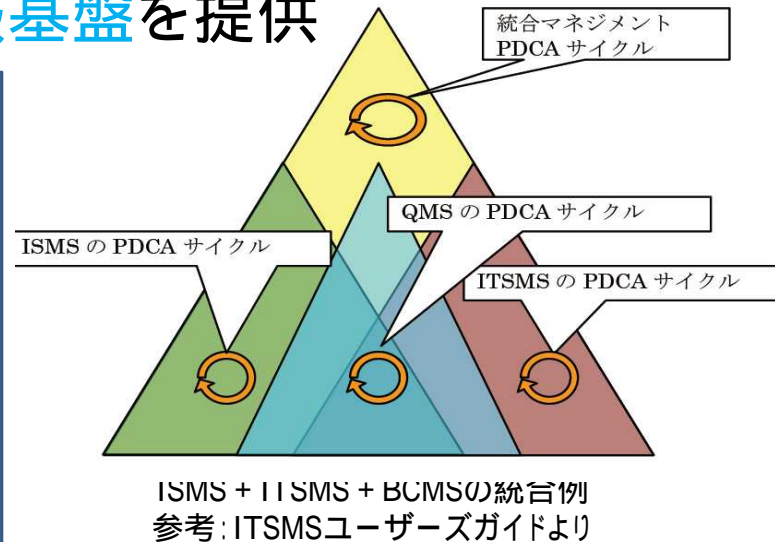

ISMS・ITSMS統合マネジメントシステムとクラウド推進

いつでも、おいしくて、安全な情報基盤を提供