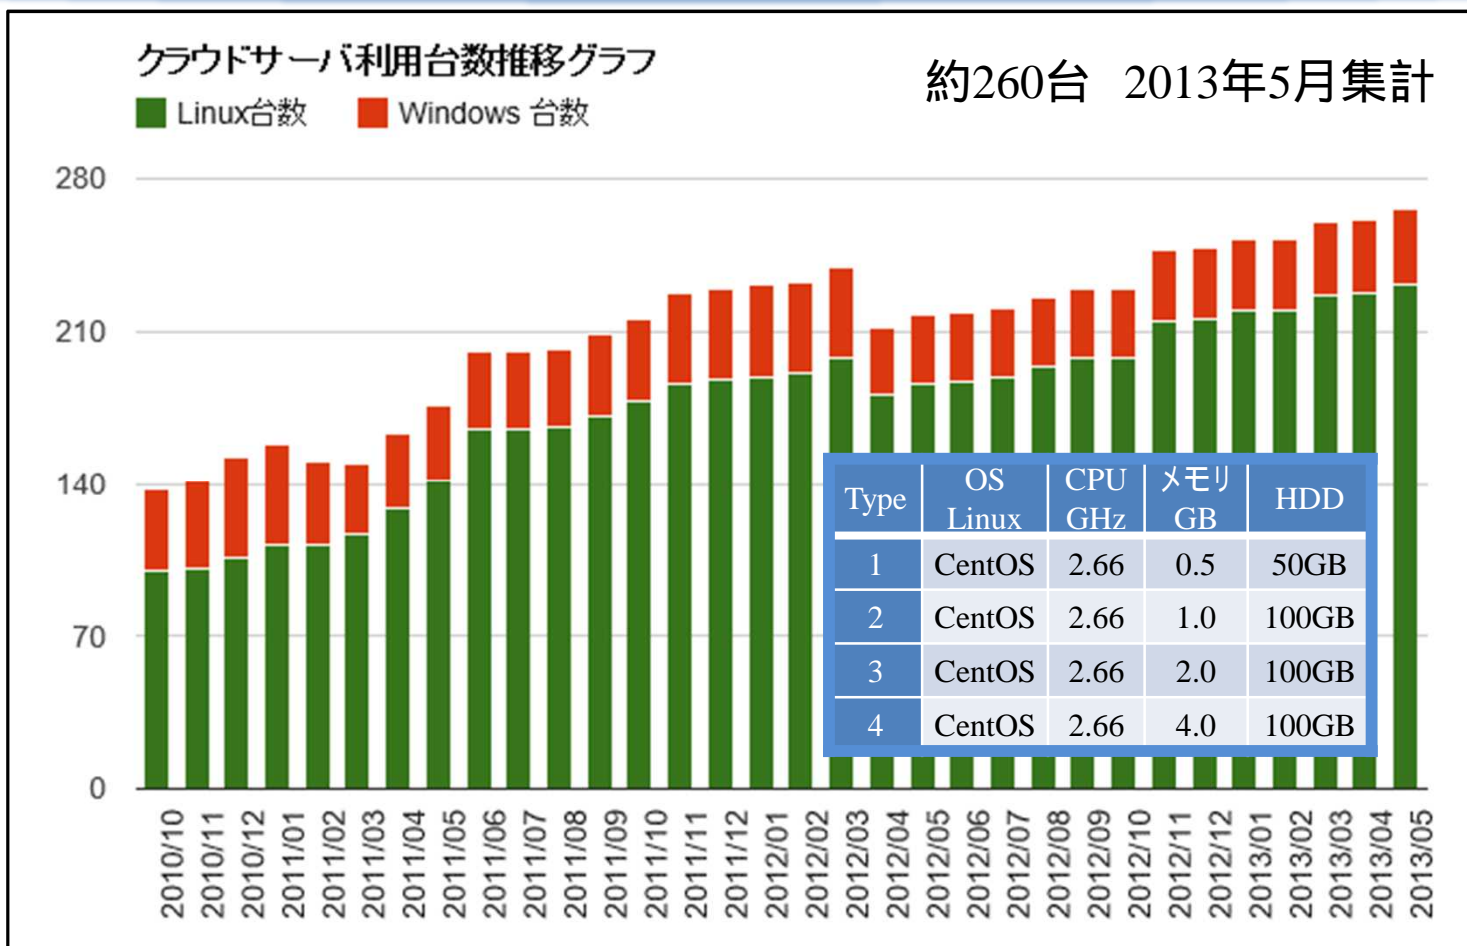

パブリッククラウドサーバの学内貸し出し台数 推移

↑
サービス開始

静岡大学情報基盤センターメルマガにて常時公開中
<http://goo.gl/szogQ>

成功の鍵：まずは実機を試用してもらおう / 8割方の利用者要求を吸収できる単純なスペック分け(コモディティ優先) / 学内利用者への無償提供

パブリッククラウドサーバの管理者アンケート結果 2012年3月

本サービスは静岡大学や貴研究室の情報基盤を改善しましたか