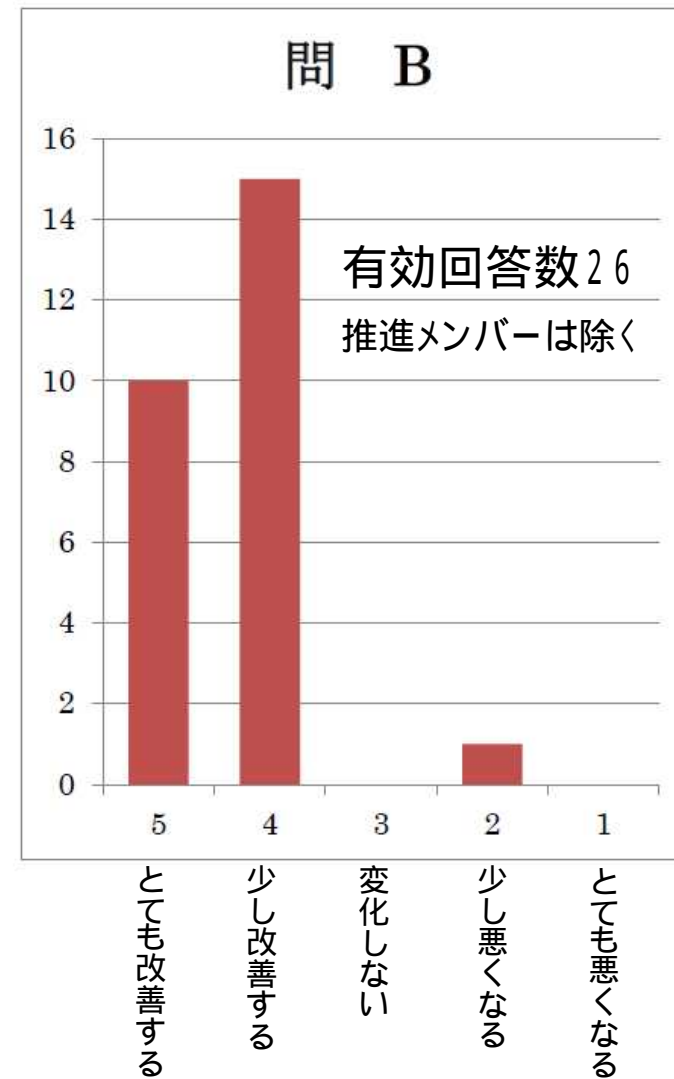

本サービスは一般的な大学様の情報基盤を改善すると思いますか