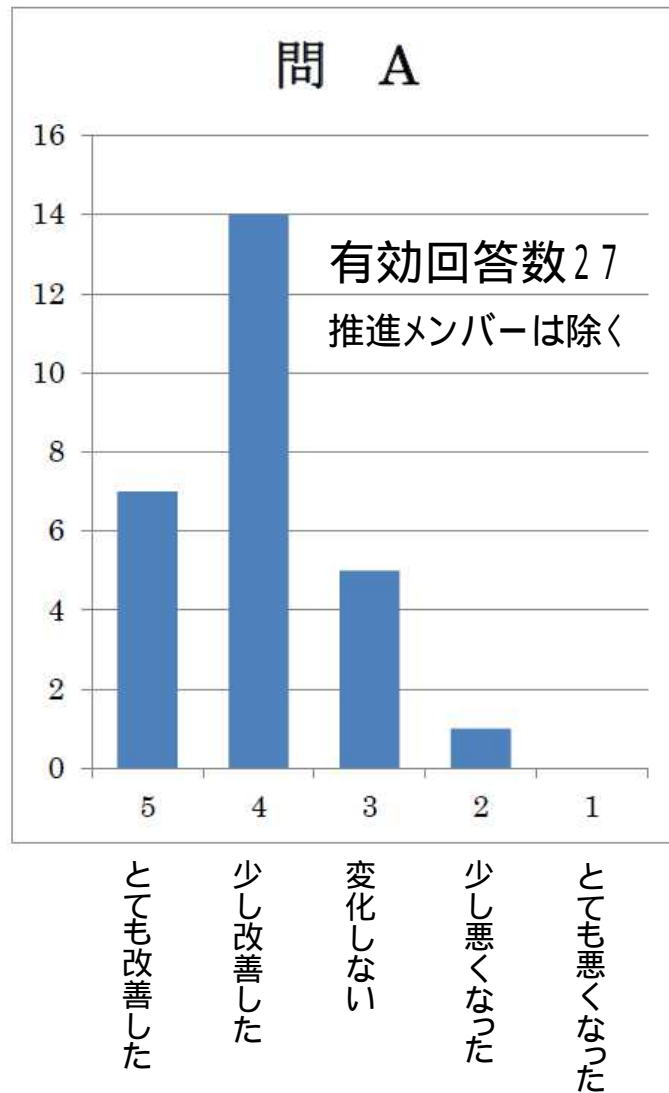

パブリッククラウドサーバの学内貸し出し台数 推移

↑
サービス開始

静岡大学情報基盤センターメルマガにて常時公開中
<http://goo.gl/szogQ>

成功の鍵：まずは実機を試用してもらおう / 8割方の利用者要求を吸収できる単純なスペック分け(コモディティ優先) / 学内利用者への無償提供

パブリッククラウドサーバの管理者アンケート結果 2012年3月

本サービスは静岡大学や貴研究室の情報基盤を改善しましたか