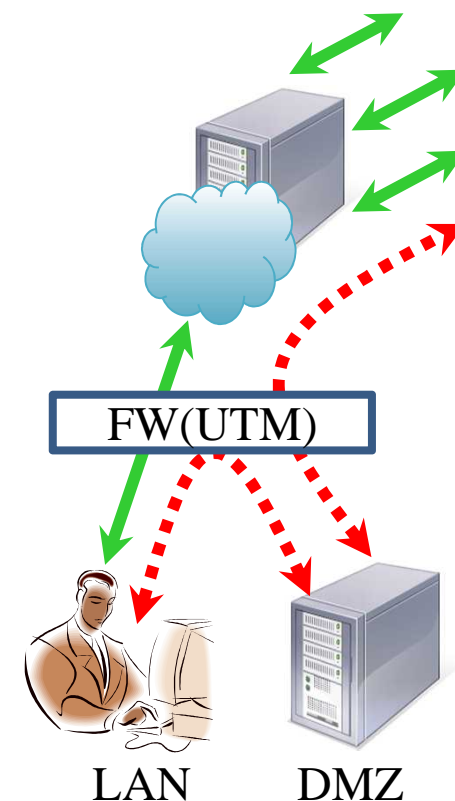

パブリッククラウドの「ひかりBCP」

静岡大学「ひかりBCP」の実績

【クラウドイメージ250台分】を【6TのNAS】に納めて【2時間で移動】し、
【市内の銀行の貸金庫】へ保管を完了！
【データチェック良好】【サンプリングのリストア試験実施】

これまでを振り返って 静岡大学のクラウド

システム管理者、利用者の意識は確実に変化した
シンクライアントによる端末の集中管理は有意義

研究・教育・運営・基幹サーバ300台が学内に無い
ことの軽快感を全学共有している

クラウド化は学内LANの負荷を軽減？

YES!

- 外部からの通信負荷はゼロ
- 学内でDMZ経由の折り返し通信がない

今後も「大学 - SINET4 - クラウドDC経路」
の有効活用を模索

チャンネル紹介
Channel List

チャンネル1
イベント

チャンネル2
学部・研究室紹介

チャンネル3
サークル紹介