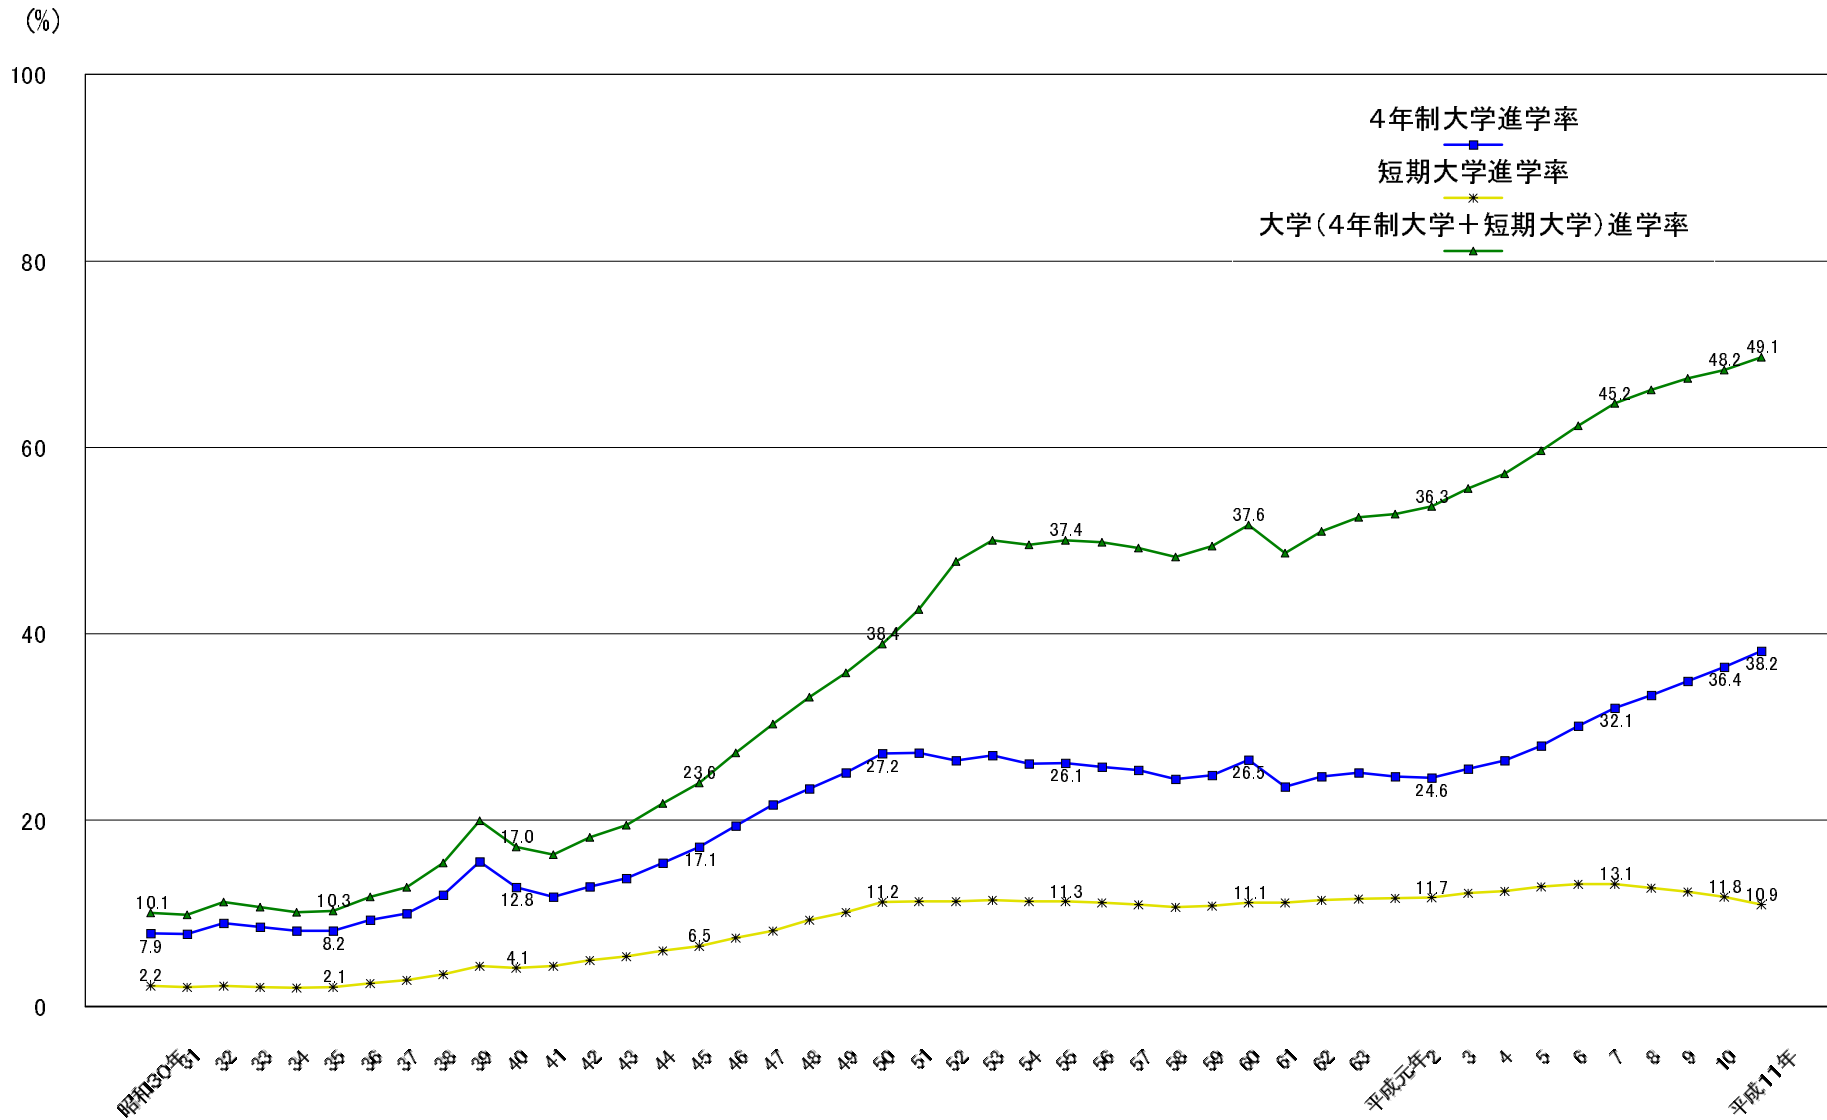

大学への進学率の推移

資料：学校基本調査・学校基本調査(速報)