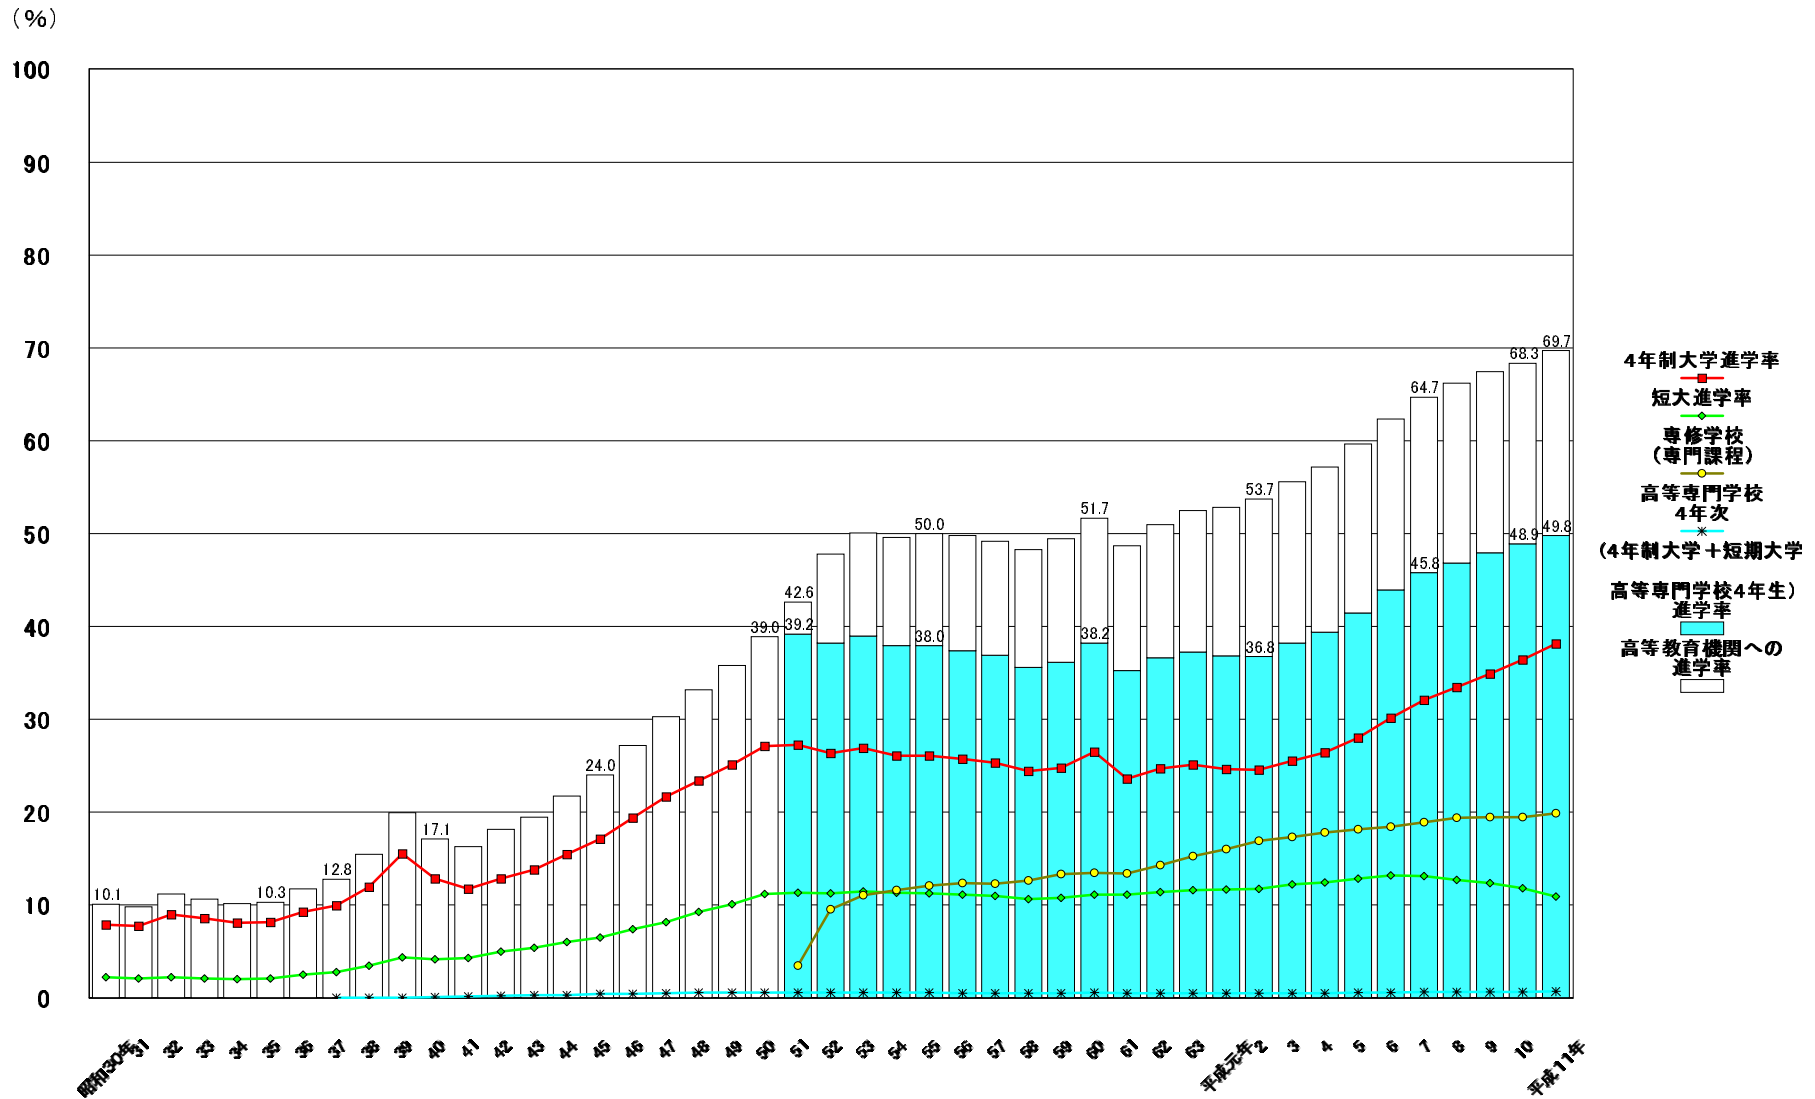

高等教育機関への進学率

資料: 学校基本調査・学校基本調査(速報)

※「高等教育機関」とは、4年制大学、短期大学、高等専門学校(4年次以上)、専修学校(専門課程)である。