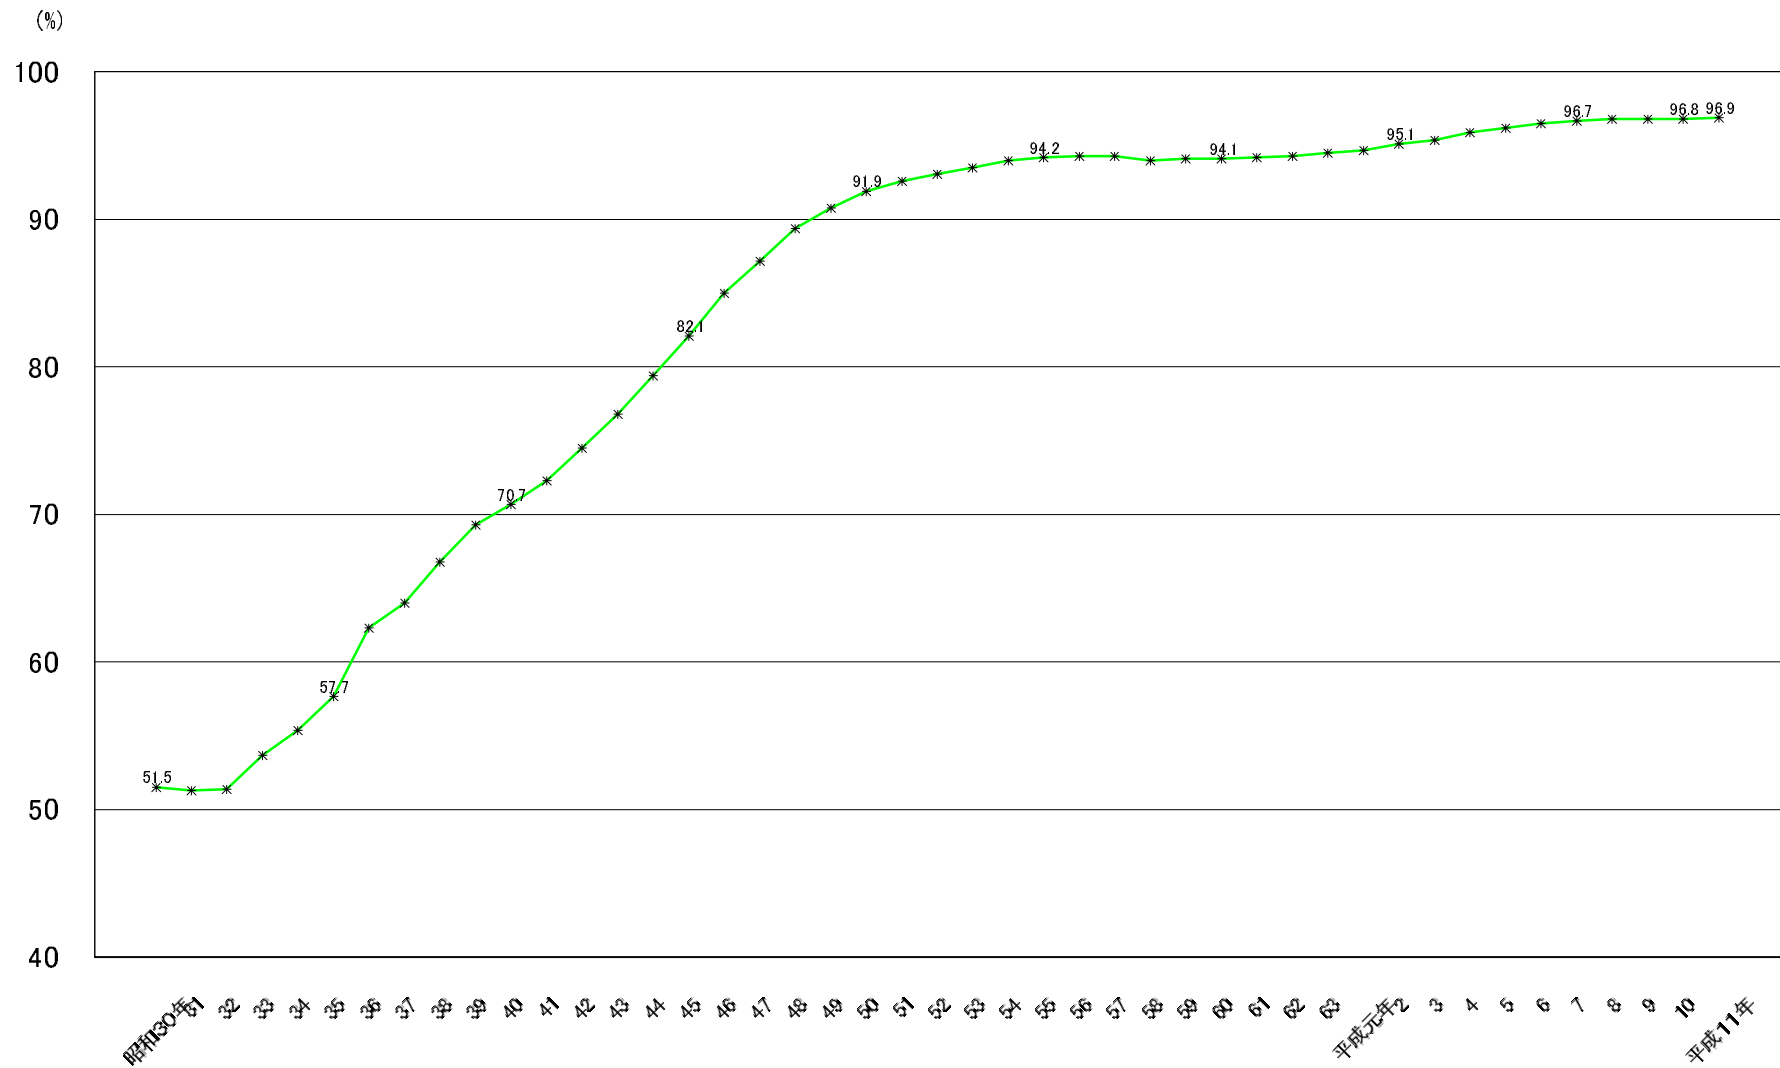

高等学校等への進学率の推移

※ 高等学校等への進学率
中学校卒業者のうち、高等学校の本科・別科及び高等専門学校への進学者の割合
資料：学校基本調査・学校基本調査（速報）