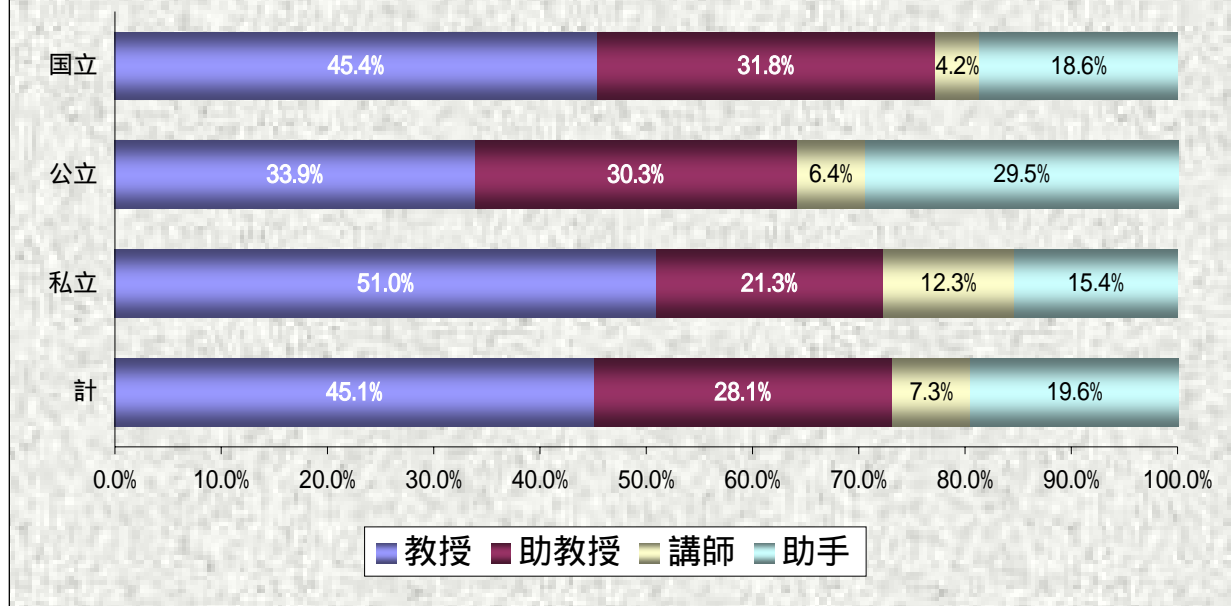

教員の設置者別分布状況

資料: 文部科学省「平成14年度 学校基本調査報告書」より作成

3. 理学系教員の設置者別分布状況

4. 工学系教員の設置者別分布状況

資料: 文部科学省「平成14年度 学校基本調査報告書」より作成

5. 保健系教員の設置者別分布状況

6. 大学教員の設置者別分布状況(合計)

資料: 文部科学省「平成14年度 学校基本調査報告書」より作成