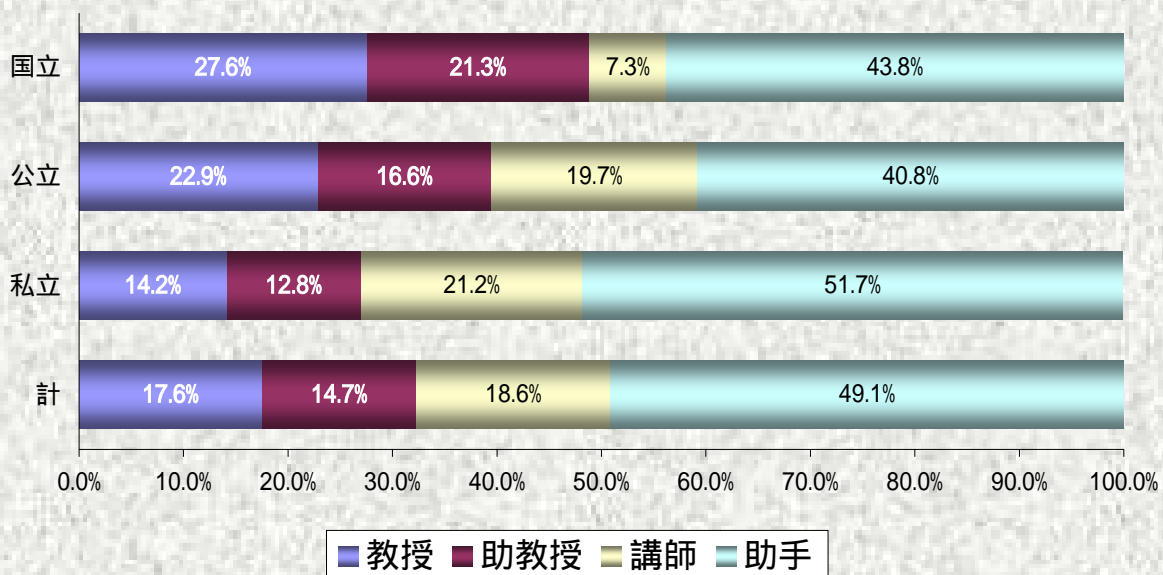

教員の設置者別分布状況

資料: 文部科学省「平成14年度 学校基本調査報告書」より作成

3. 理学系教員の設置者別分布状況

4. 工学系教員の設置者別分布状況

資料: 文部科学省「平成14年度 学校基本調査報告書」より作成

5. 保健系教員の設置者別分布状況

6. 大学教員の設置者別分布状況(合計)

資料: 文部科学省「平成14年度 学校基本調査報告書」より作成