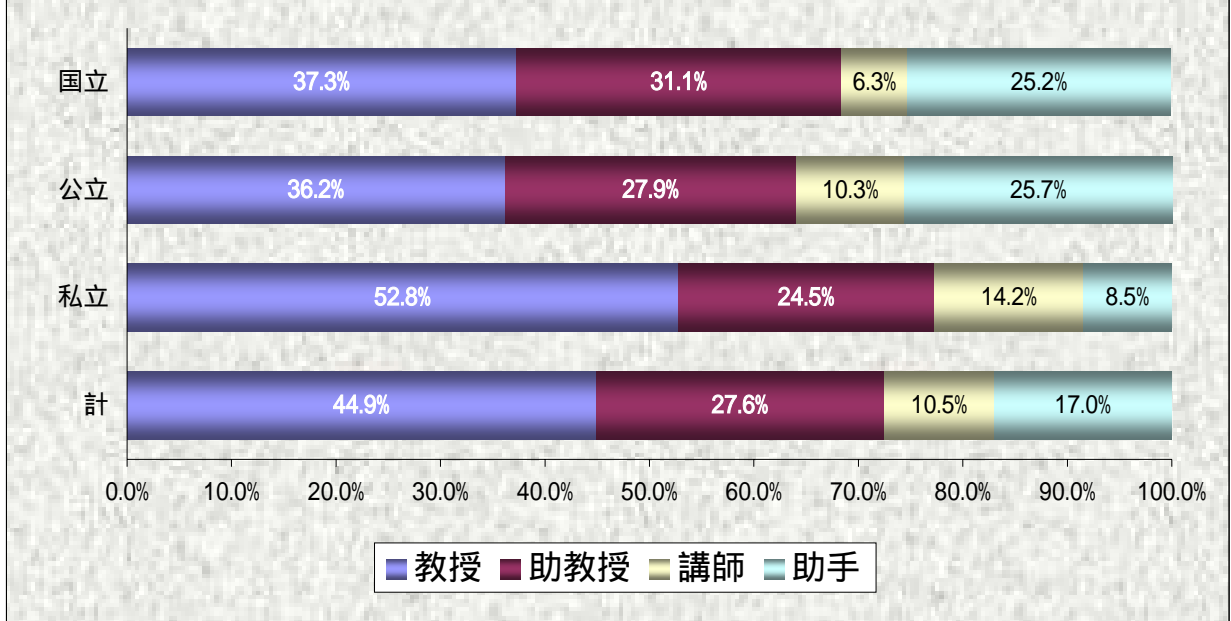

教員の設置者別分布状況

資料: 文部科学省「平成14年度 学校基本調査報告書」より作成

3. 理学系教員の設置者別分布状況

4. 工学系教員の設置者別分布状況

資料: 文部科学省「平成14年度 学校基本調査報告書」より作成

5. 保健系教員の設置者別分布状況

6. 大学教員の設置者別分布状況(合計)

資料: 文部科学省「平成14年度 学校基本調査報告書」より作成