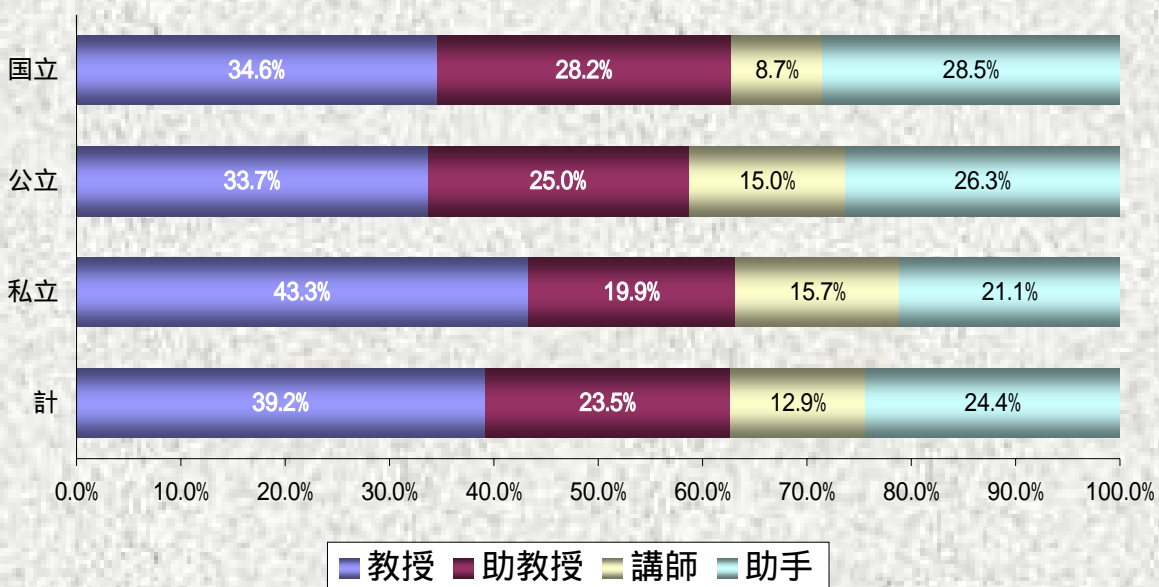

教員の設置者別分布状況

資料: 文部科学省「平成14年度 学校基本調査報告書」より作成

3. 理学系教員の設置者別分布状況

4. 工学系教員の設置者別分布状況

資料: 文部科学省「平成14年度 学校基本調査報告書」より作成

5. 保健系教員の設置者別分布状況

6. 大学教員の設置者別分布状況(合計)

資料: 文部科学省「平成14年度 学校基本調査報告書」より作成