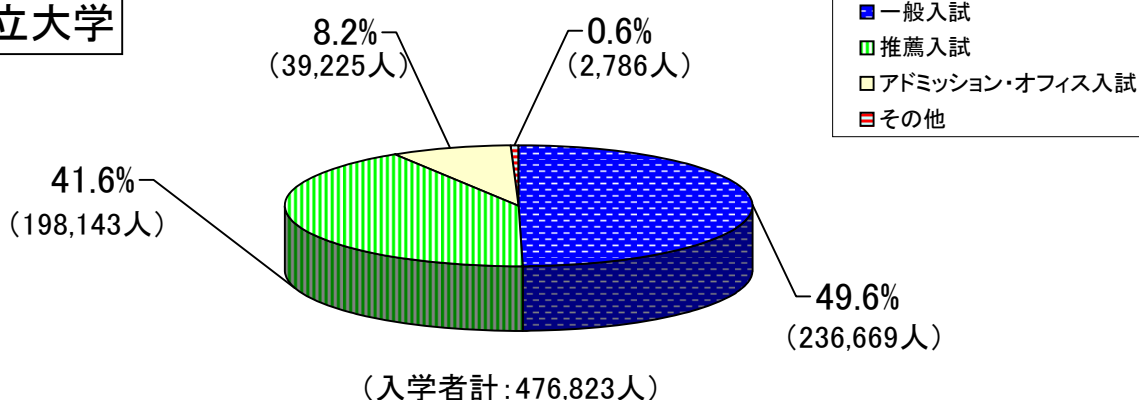

・ 国公立大学では一般入試が中心。私立では約半数がAO入試・推薦入試を経由して入学している。

平成19年度国公立別大学入試方法入学者数の割合

国立大学

公立大学

私立大学

(注)「その他」: 専門高校・総合学科卒業生選抜、社会人選抜、帰国子女・中国引揚者等子女選抜など