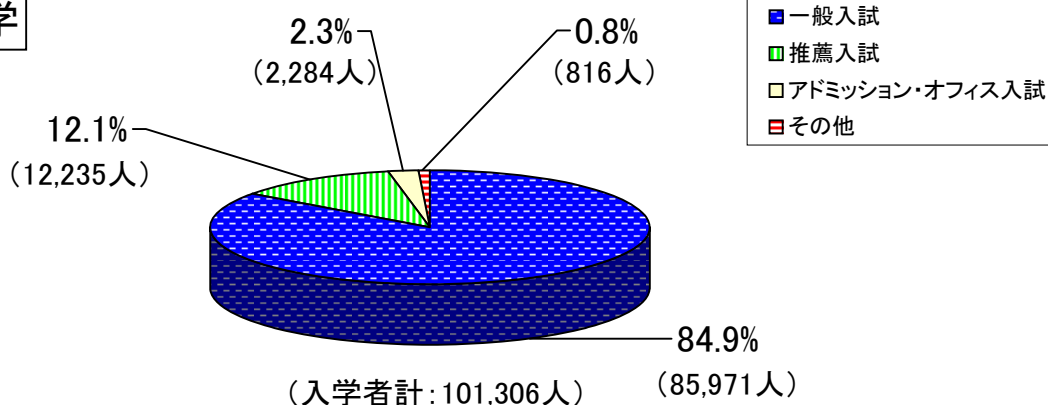

・ 国公立大学では一般入試が中心。私立では約半数がAO入試・推薦入試を経由して入学している。

平成19年度国公立別大学入試方法入学者数の割合

国立大学

公立大学

私立大学

(注)「その他」: 専門高校・総合学科卒業生選抜、社会人選抜、帰国子女・中国引揚者等子女選抜など