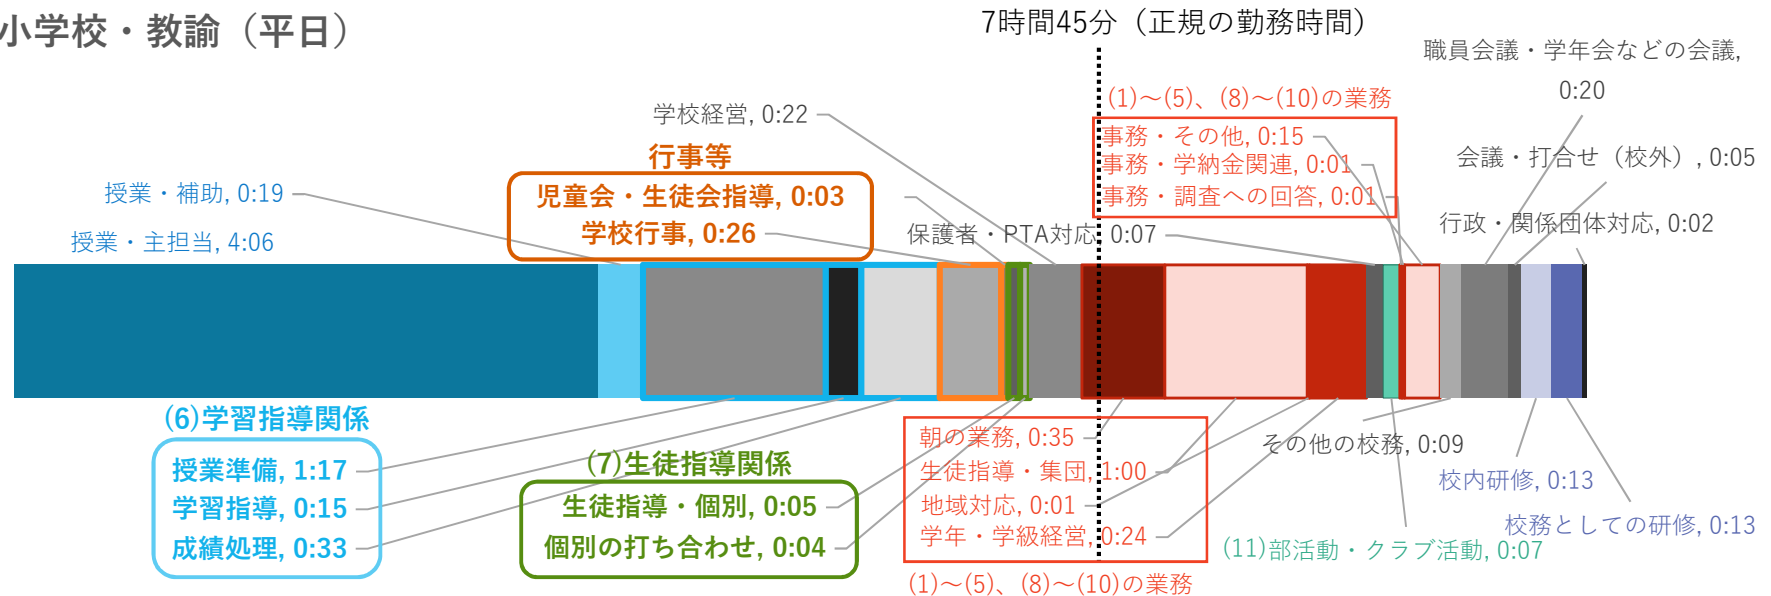

業務内容別の勤務時間（平成28年度教員勤務実態調査（速報値））

小学校・教諭（平日）