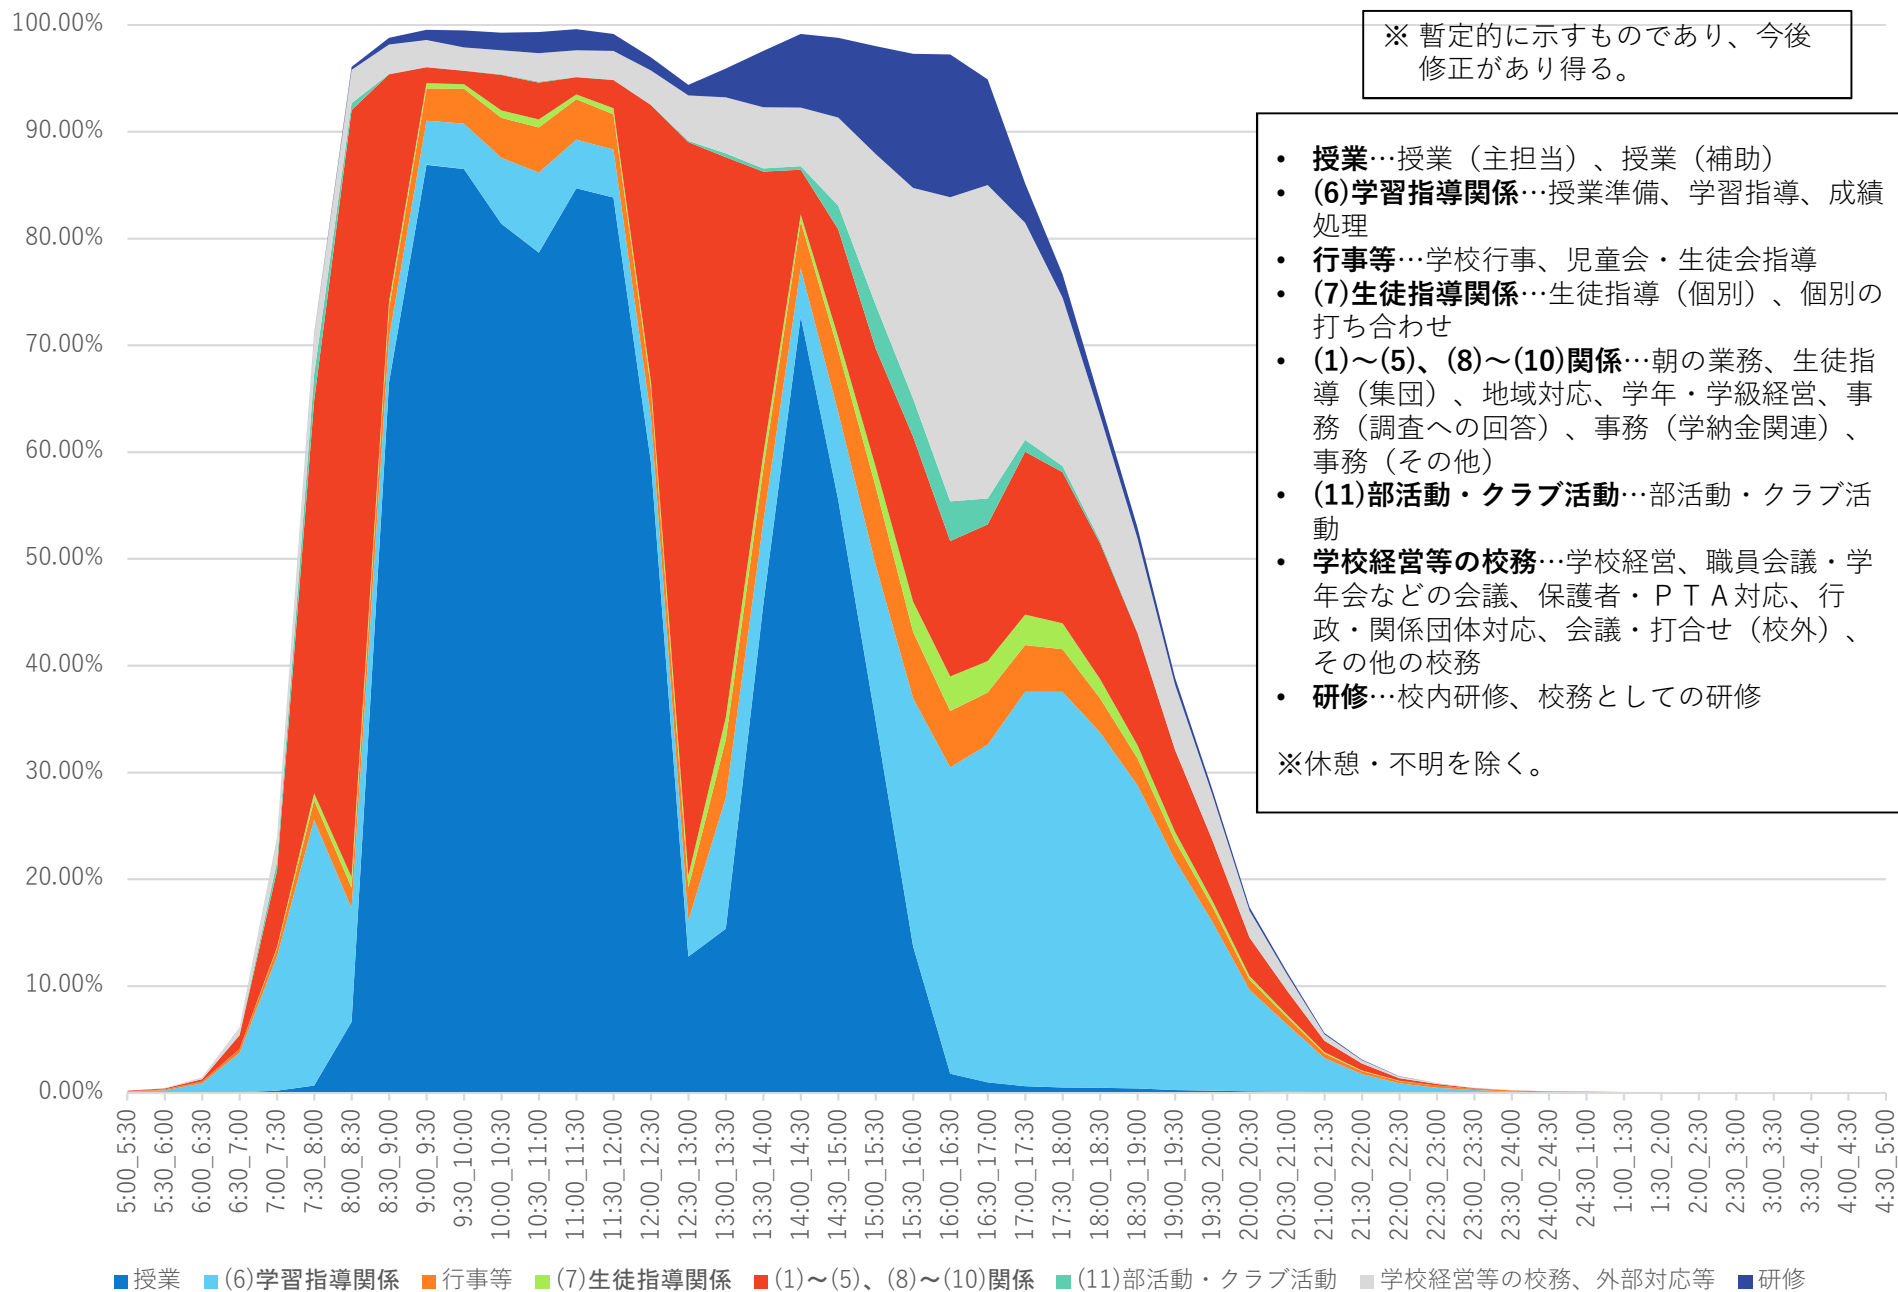

小学校・教諭（平日）の各時間帯の行為者率（平成28年度教員勤務実態調査（速報値））