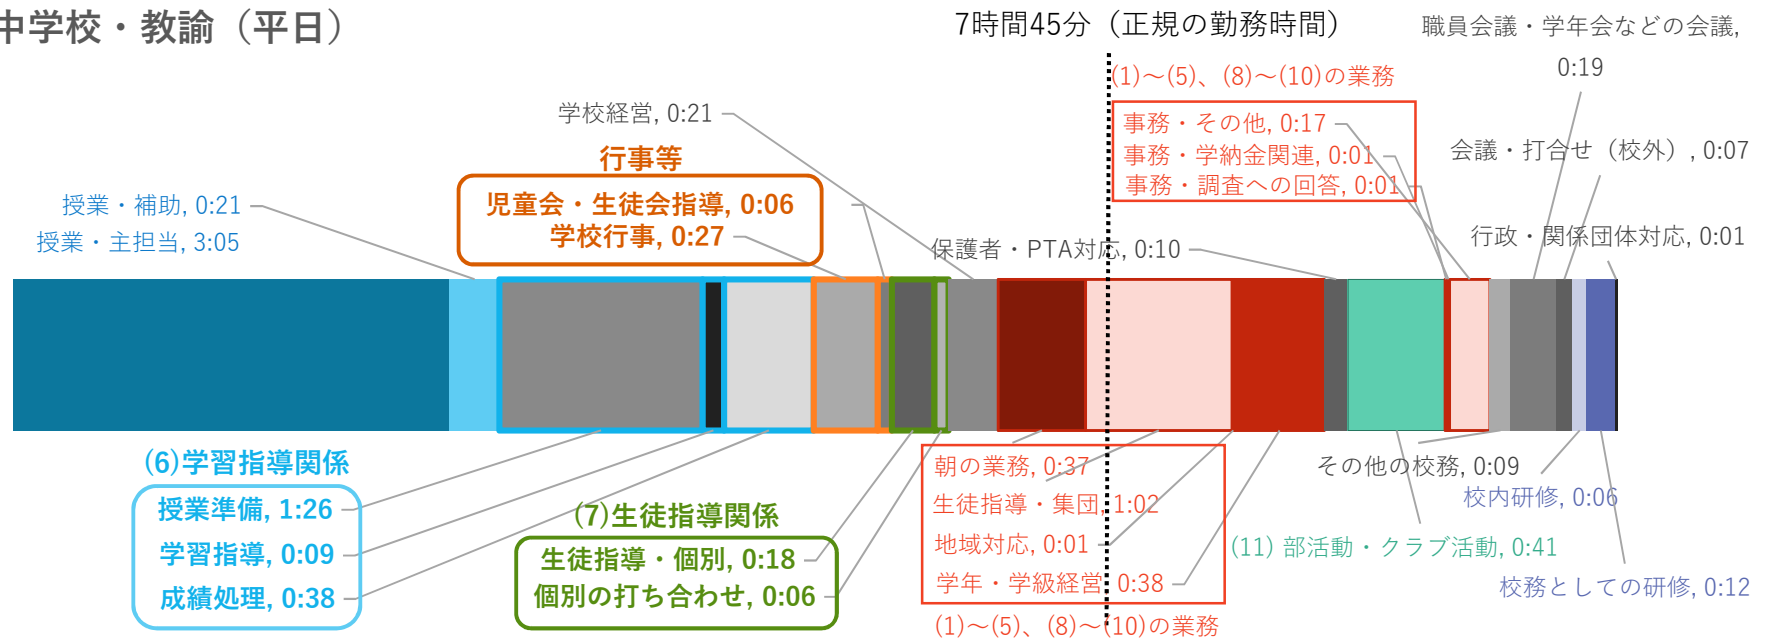

中学校・教諭（平日）