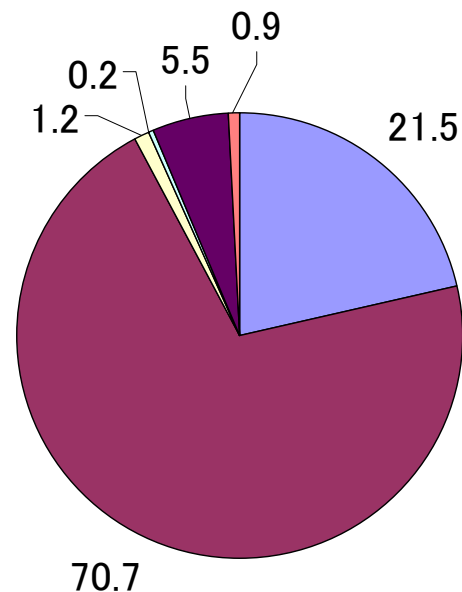

勤務時間管理の実態について

小学校

出勤時刻の管理

退勤時刻の管理

(%)

中学校

出勤時刻の管理

退勤時刻の管理

(%)

出典:平成18年教員勤務実態調査結果