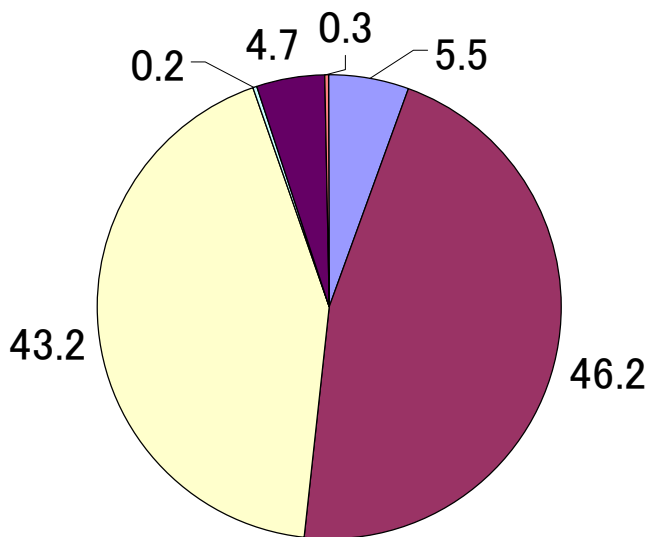

勤務時間管理の実態について

小学校

出勤時刻の管理

退勤時刻の管理

(%)

中学校

出勤時刻の管理

退勤時刻の管理

(%)

出典:平成18年教員勤務実態調査結果