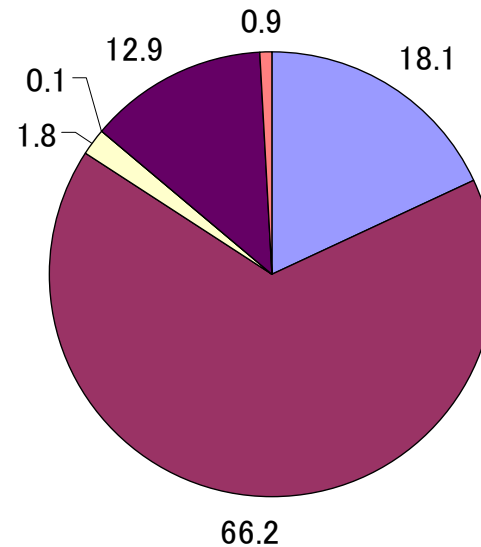

勤務時間管理の実態について

小学校

出勤時刻の管理

退勤時刻の管理

(%)

中学校

出勤時刻の管理

退勤時刻の管理

(%)

出典:平成18年教員勤務実態調査結果