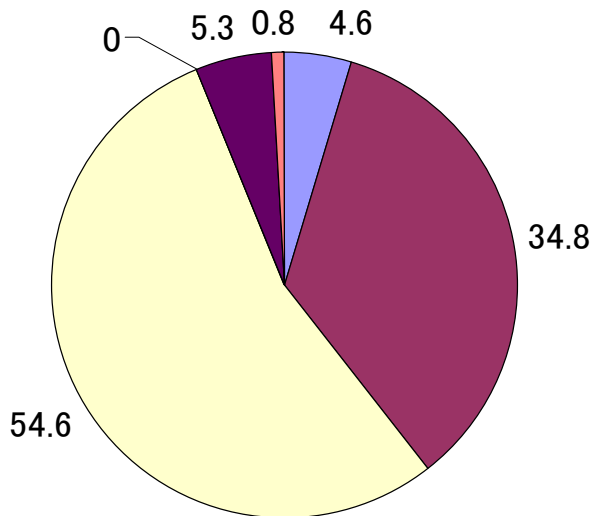

勤務時間管理の実態について

小学校

出勤時刻の管理

退勤時刻の管理

(%)

中学校

出勤時刻の管理

退勤時刻の管理

(%)

出典:平成18年教員勤務実態調査結果