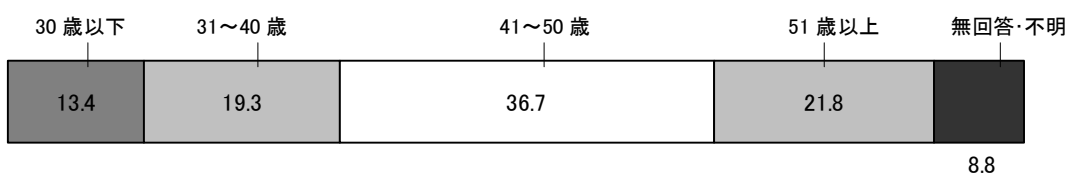

7. 回収状況

調査対象者のうち、第4期における有効回答者数および有効回答率は以下の通り。

- ①小学校 151校/180校(協力学校数/依頼学校数)
3326人/4029部(回収人数/発送部数、有効回答率82.6%)
- ②中学校 158校/180校(協力学校数/依頼学校数)
3915人/4781部(回収人数/発送部数、有効回答率81.9%)
- ③合計 309校/360校(協力学校数/依頼学校数)
7241人/8810部(回収人数/発送部数、有効回答率82.2%)

8. 回答者の属性

【年齢】

小学校

中学校

【性別】

小学校

中学校

9. 本結果速報における時間の捉え方