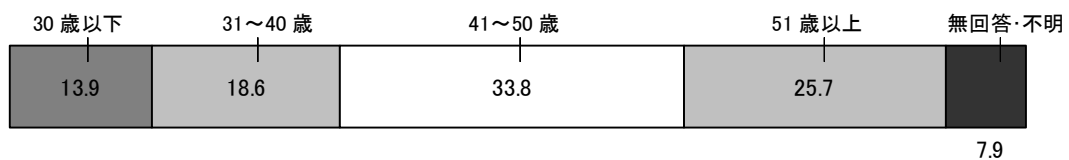

7. 回収状況

調査対象者のうち、第4期における有効回答者数および有効回答率は以下の通り。

- ①小学校 151校/180校(協力学校数/依頼学校数)
3326人/4029部(回収人数/発送部数、有効回答率82.6%)
- ②中学校 158校/180校(協力学校数/依頼学校数)
3915人/4781部(回収人数/発送部数、有効回答率81.9%)
- ③合計 309校/360校(協力学校数/依頼学校数)
7241人/8810部(回収人数/発送部数、有効回答率82.2%)

8. 回答者の属性

【年齢】

小学校

中学校

【性別】

小学校

中学校

9. 本結果速報における時間の捉え方