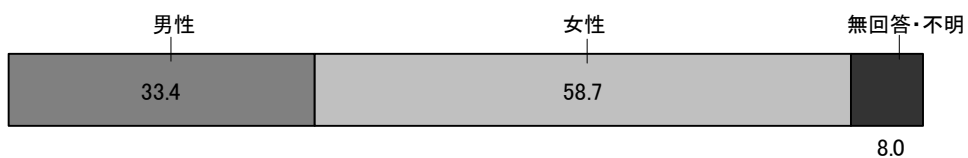

7. 回収状況

調査対象者のうち、第4期における有効回答者数および有効回答率は以下の通り。

- ①小学校 151校/180校(協力学校数/依頼学校数)
3326人/4029部(回収人数/発送部数、有効回答率82.6%)
- ②中学校 158校/180校(協力学校数/依頼学校数)
3915人/4781部(回収人数/発送部数、有効回答率81.9%)
- ③合計 309校/360校(協力学校数/依頼学校数)
7241人/8810部(回収人数/発送部数、有効回答率82.2%)

8. 回答者の属性

【年齢】

小学校

中学校

【性別】

小学校

中学校

9. 本結果速報における時間の捉え方

10. 属性毎の集計データによる比較

※・勤務時間には、休憩・休息を含めずに算定している。

・この「10. 属性毎の集計データによる比較」における各表の数値は、分類毎の平均値であるため、端数処理の関係で他の表の数値と一致しない場合がある。

▼性別		勤務日			休日	
		勤務時間 ②+③+④	残業時間 ②+④	持帰り時間 ①+⑤	残業時間 ②'	持帰り時間 ①+⑤
小学校	男性	10時間52分	2時間04分	0時間32分	0時間31分	1時間30分
	女性	10時間24分	1時間32分	0時間35分	0時間17分	1時間23分
	合計	10時間33分	1時間43分	0時間34分	0時間22分	1時間25分
中学校	男性	11時間07分	2時間19分	0時間19分	1時間49分	1時間47分
	女性	10時間42分	1時間51分	0時間23分	1時間03分	1時間34分
	合計	10時間55分	2時間06分	0時間21分	1時間30分	1時間41分
合計	男性	11時間02分	2時間14分	0時間24分	1時間22分	1時間41分
	女性	10時間32分	1時間40分	0時間30分	0時間37分	1時間28分
	合計	10時間45分	1時間55分	0時間27分	0時間59分	1時間34分