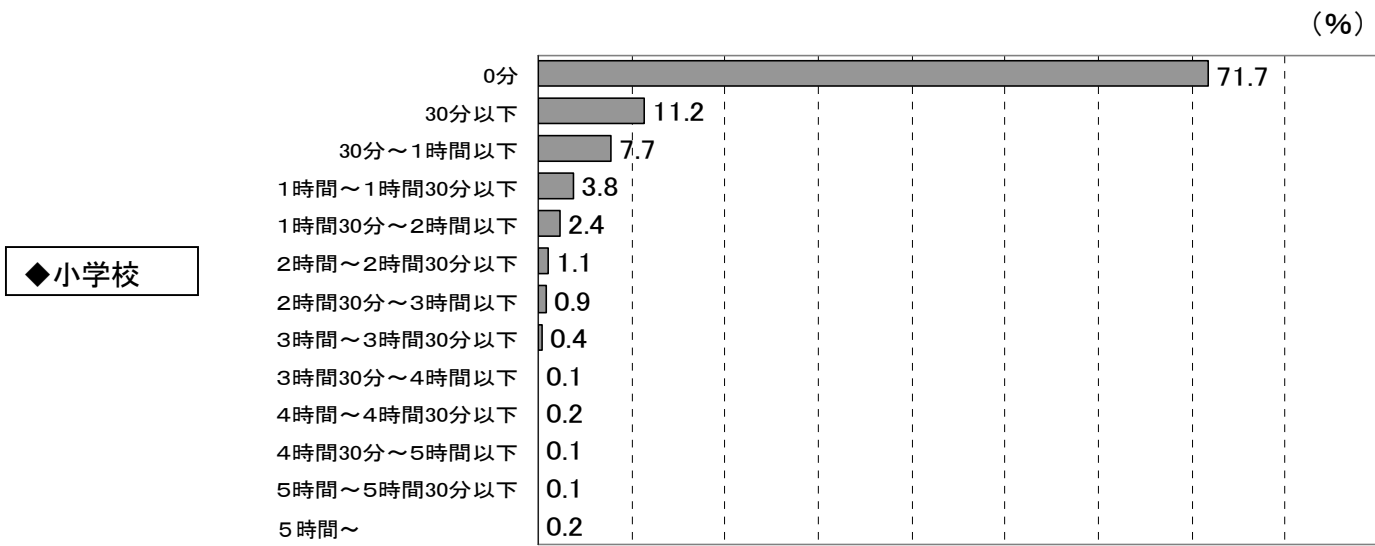

●勤務日・1日あたり平均の残業時間の分布

(%)

◆小学校

*最短時間 0分 最長時間 5時間51分

(%)

◆中学校

*最短時間 0分 最長時間 11時間00分

●休日・1日あたり平均の残業時間の分布