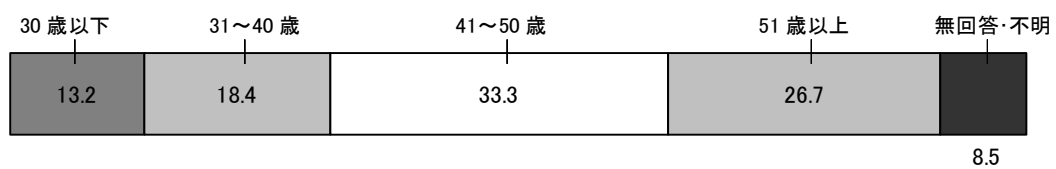

7. 回収状況

調査対象者のうち、調査全体における有効回答者数および有効回答率は以下の通り。

- ①小学校 162校/180校（協力学校数/依頼学校数）
3446人/4069部（回収人数/発送部数、有効回答率84.7%）
- ②中学校 157校/180校（協力学校数/依頼学校数）
3934人/4752部（回収人数/発送部数、有効回答率82.8%）
- ③合計 319校/360校（協力学校数/依頼学校数）
7380人/8821部（回収人数/発送部数、有効回答率83.7%）

8. 回答者の属性

【年齢】

小学校

中学校

【性別】

小学校

中学校

9. 本結果速報における時間の捉え方