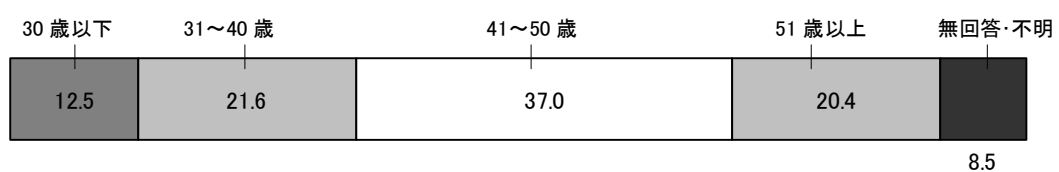

7. 回収状況

調査対象者のうち、調査全体における有効回答者数および有効回答率は以下の通り。

- ①小学校 162校/180校（協力学校数/依頼学校数）
3446人/4069部（回収人数/発送部数、有効回答率84.7%）
- ②中学校 157校/180校（協力学校数/依頼学校数）
3934人/4752部（回収人数/発送部数、有効回答率82.8%）
- ③合計 319校/360校（協力学校数/依頼学校数）
7380人/8821部（回収人数/発送部数、有効回答率83.7%）

8. 回答者の属性

【年齢】

小学校

中学校

【性別】

小学校

中学校

9. 本結果速報における時間の捉え方