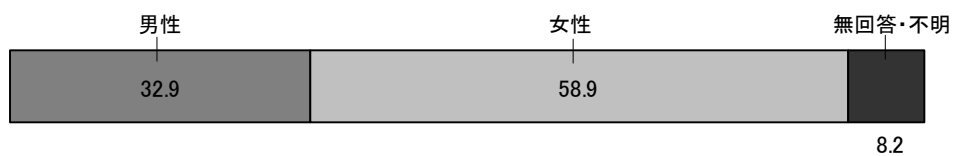

7. 回収状況

調査対象者のうち、調査全体における有効回答者数および有効回答率は以下の通り。

- ①小学校 162校/180校（協力学校数/依頼学校数）
3446人/4069部（回収人数/発送部数、有効回答率84.7%）
- ②中学校 157校/180校（協力学校数/依頼学校数）
3934人/4752部（回収人数/発送部数、有効回答率82.8%）
- ③合計 319校/360校（協力学校数/依頼学校数）
7380人/8821部（回収人数/発送部数、有効回答率83.7%）

8. 回答者の属性

【年齢】

小学校

中学校

【性別】

小学校

中学校

9. 本結果速報における時間の捉え方

10. 属性毎の集計データによる比較

※・勤務時間には、休憩・休息を含めずに算定している。

・この「10. 属性毎の集計データによる比較」における各表の数値は、分類毎の平均値であるため、端数処理の関係で他の表の数値と一致しない場合がある。

▼性別		勤務日			休日	
		勤務時間 ②+③+④	残業時間 ②+④	持帰り時間 ①+⑤	残業時間 ②'	持帰り時間 ①+⑤
小学校	男性	10時間35分	1時間55分	0時間29分	0時間24分	1時間28分
	女性	10時間09分	1時間25分	0時間31分	0時間12分	1時間22分
	合計	10時間16分	1時間35分	0時間30分	0時間16分	1時間23分
中学校	男性	11時間04分	2時間22分	0時間18分	1時間49分	1時間39分
	女性	10時間40分	1時間52分	0時間20分	1時間00分	1時間20分
	合計	10時間53分	2時間09分	0時間19分	1時間29分	1時間31分
合計	男性	10時間54分	2時間12分	0時間22分	1時間19分	1時間35分
	女性	10時間22分	1時間37分	0時間26分	0時間32分	1時間21分
	合計	10時間36分	1時間53分	0時間24分	0時間55分	1時間27分