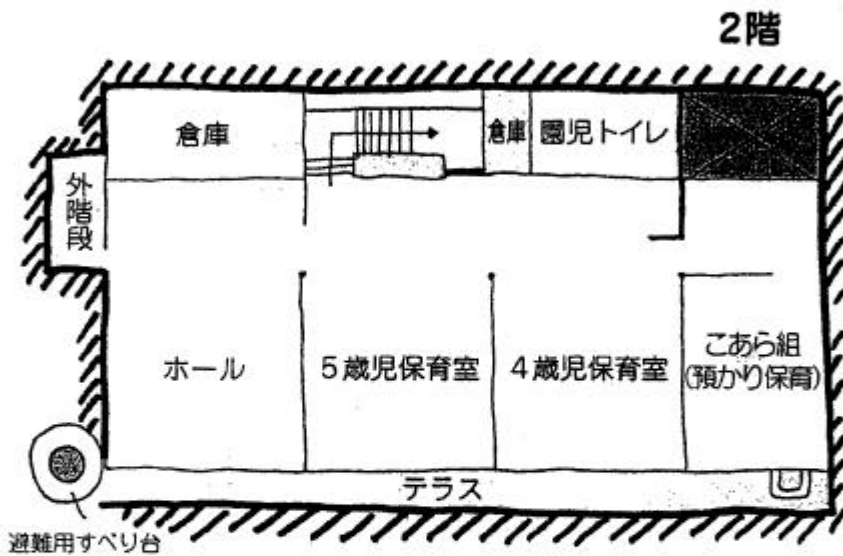

園舎概要

面積	1,847.63m ² (延床面積)
	1.46m ² (別棟)
幼稚園	843.11m ²
図書館	1,004.52m ²
建物敷地	986.71m ²
園庭	408.07m ²

< 1・2階石浜幼稚園 3・4階石浜図書館 >