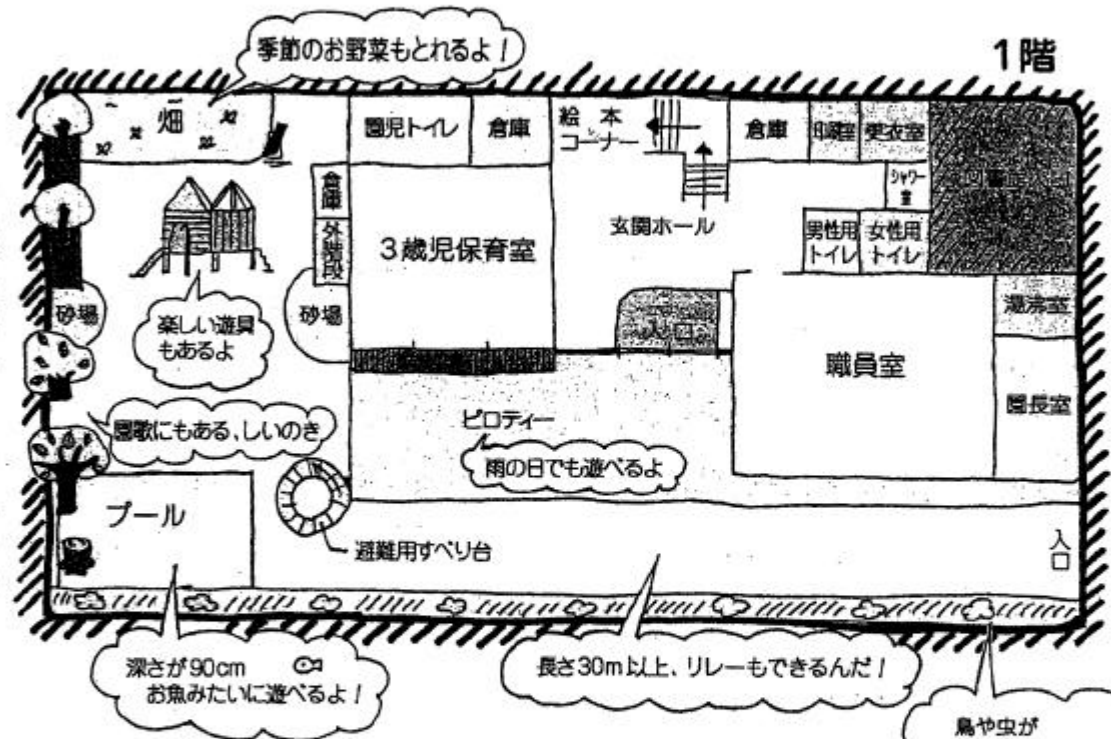

園舎概要

面積	1,847.63m ² (延床面積)
	1.46m ² (別棟)
幼稚園	843.11m ²
図書館	1,004.52m ²
建物敷地	986.71m ²
園庭	408.07m ²

< 1・2階石浜幼稚園 3・4階石浜図書館 >