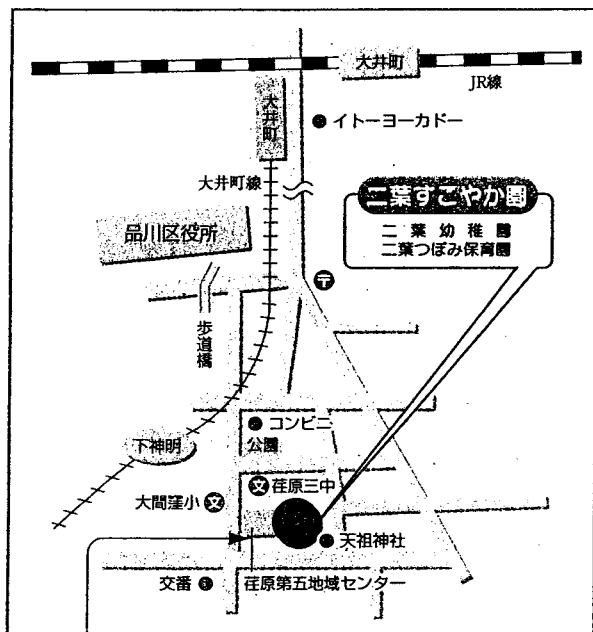

二葉すこやか園 施設案内

共有部分：遊戯室・屋上・保健室・職員室

2階
二葉幼稚園
5歳児・4歳児

幼稚園児	定員124名
4歳児	60名
5歳児	64名

1階
二葉つぼみ保育園
保育園0歳～3歳児
幼稚園4歳児

保育園児	定員43名
0歳児	6名
1歳児	10名
2歳児	12名
3歳児	15名

荏原第五地域センター横より入る

施設愛称 二葉すこやか園

●東急大井町線 下神明駅下車 徒歩5分

平成14年9月印刷発行