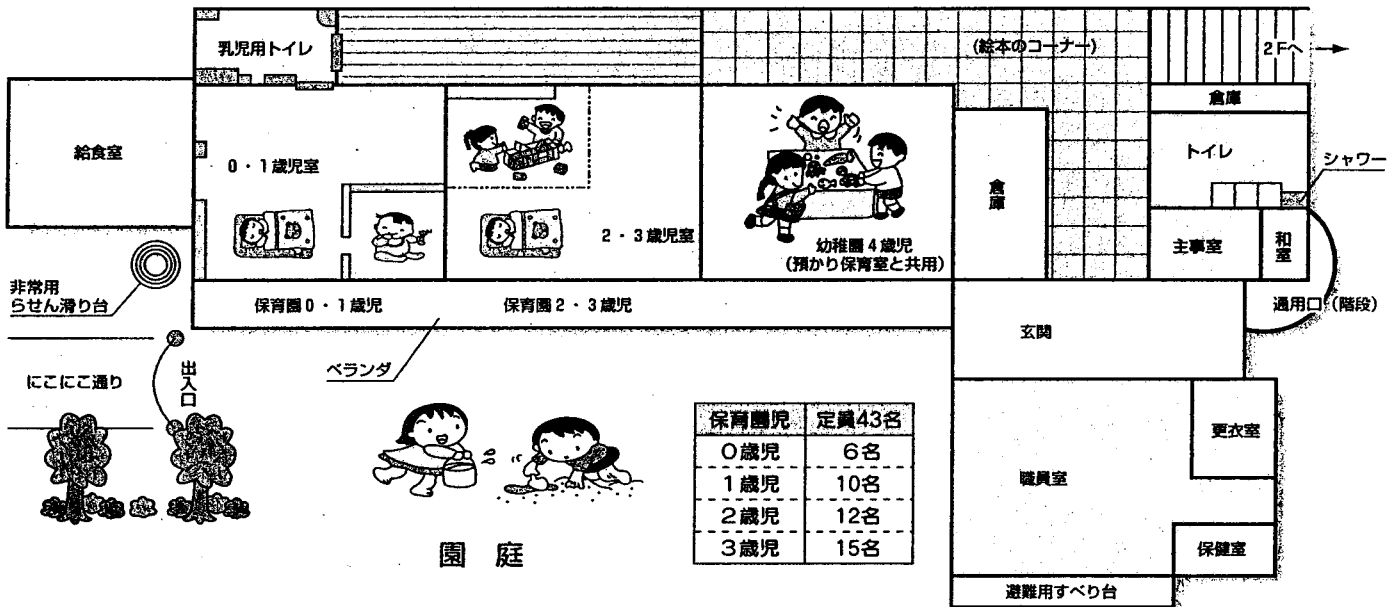

二葉すこやか園 施設案内

共有部分：遊戯室・屋上・保健室・職員室

2階
二葉幼稚園
5歳児・4歳児

幼稚園児	定員124名
4歳児	60名
5歳児	64名

1階
二葉つぼみ保育園
保育園0歳～3歳児
幼稚園4歳児

保育園児	定員43名
0歳児	6名
1歳児	10名
2歳児	12名
3歳児	15名

荏原第五地域センター横より入る

施設愛称 二葉すこやか園