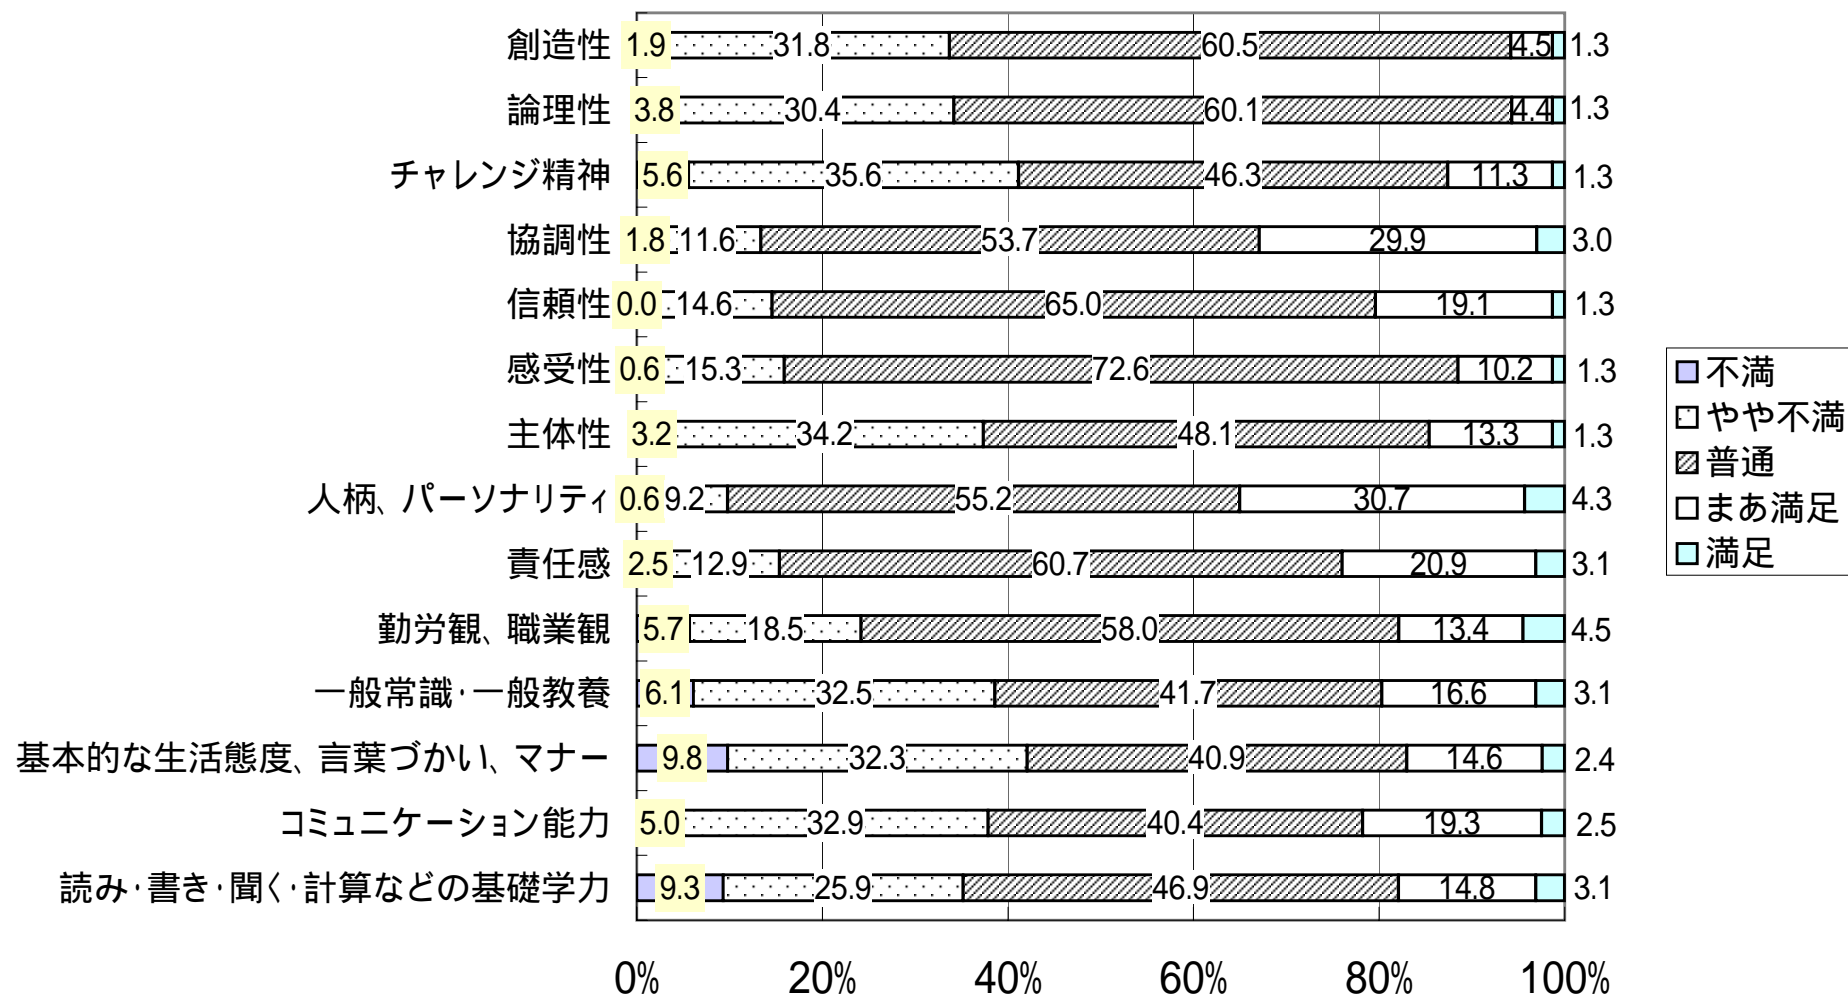

## 6 . 最近 2 ~ 3 年に採用した高卒採用者に対する評価

(資料)東京経営者協会・日本経営者団体連盟「平成13年度高校新卒者の採用に関するアンケート調査」(標本数:およそ160)