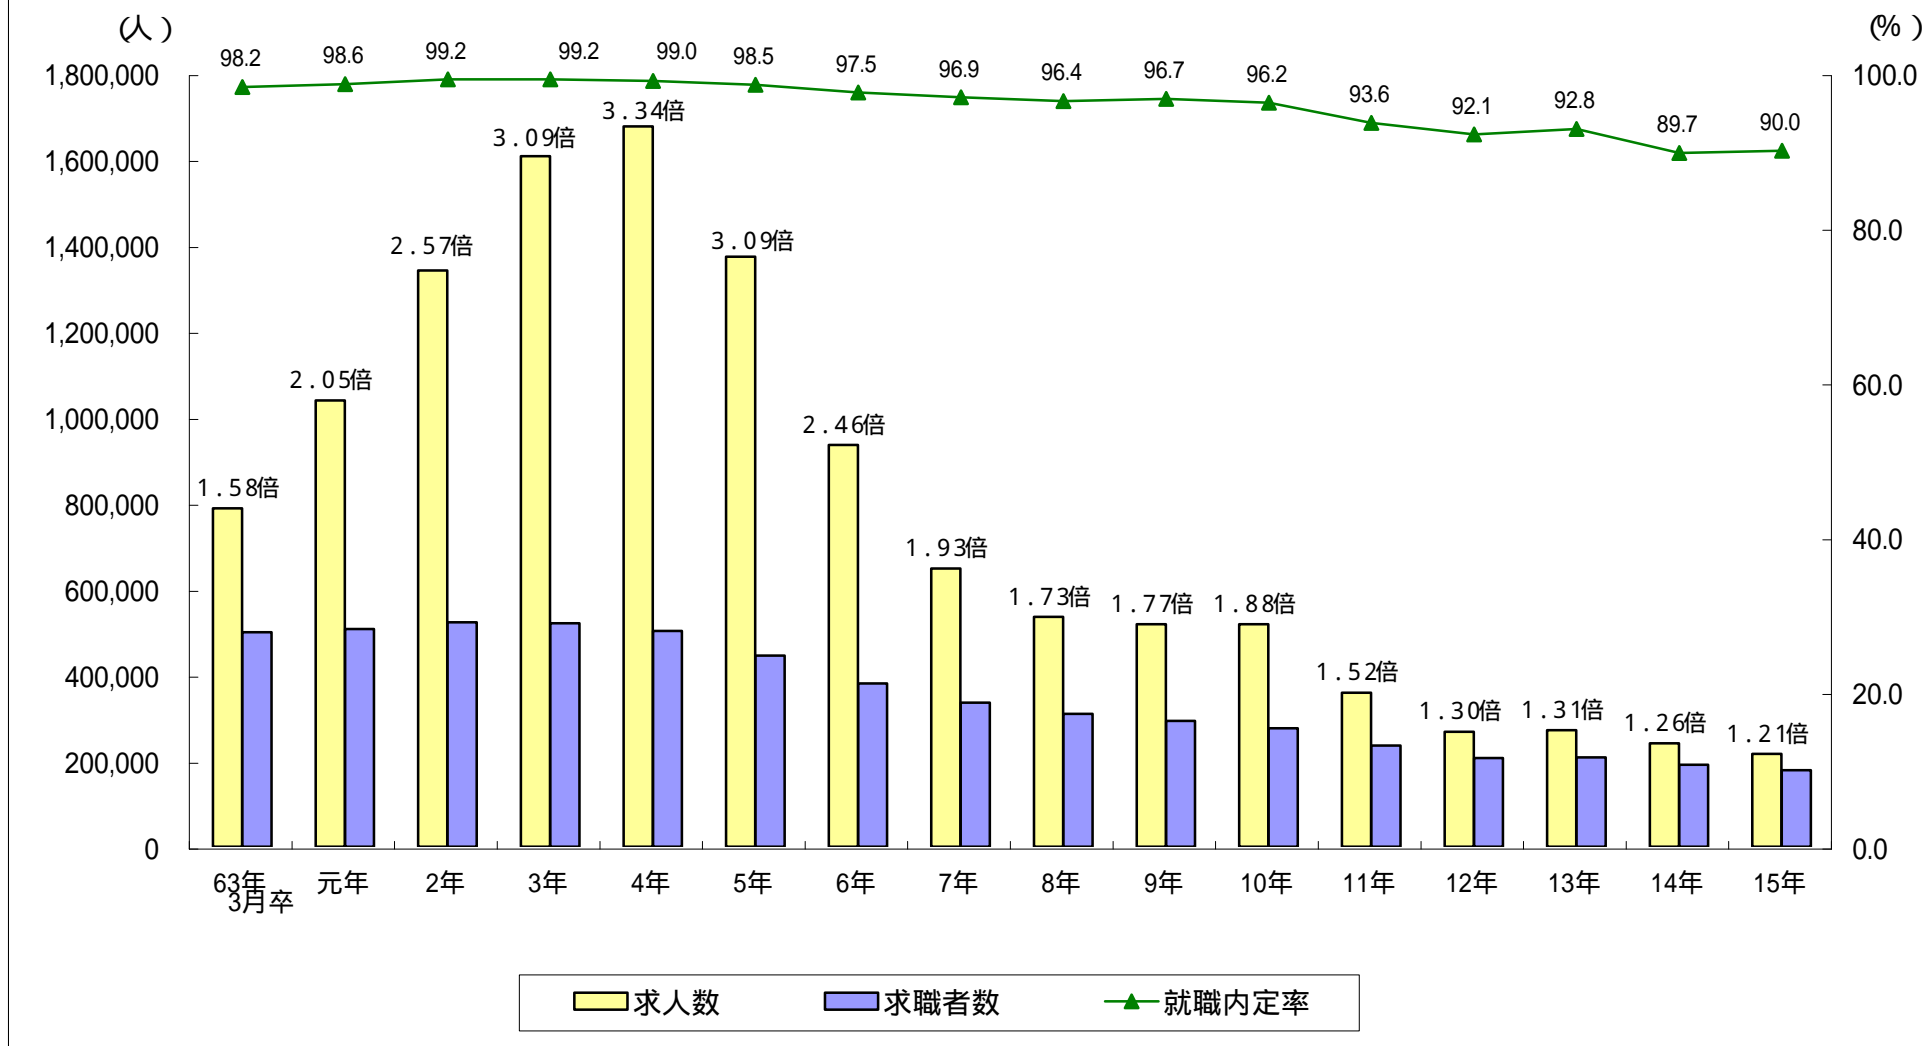

4. 高校新卒者の求人・求職・就職内定率の推移（3月末現在）【厚生労働省調べ】

(注) 棒グラフの上の値は求人倍率