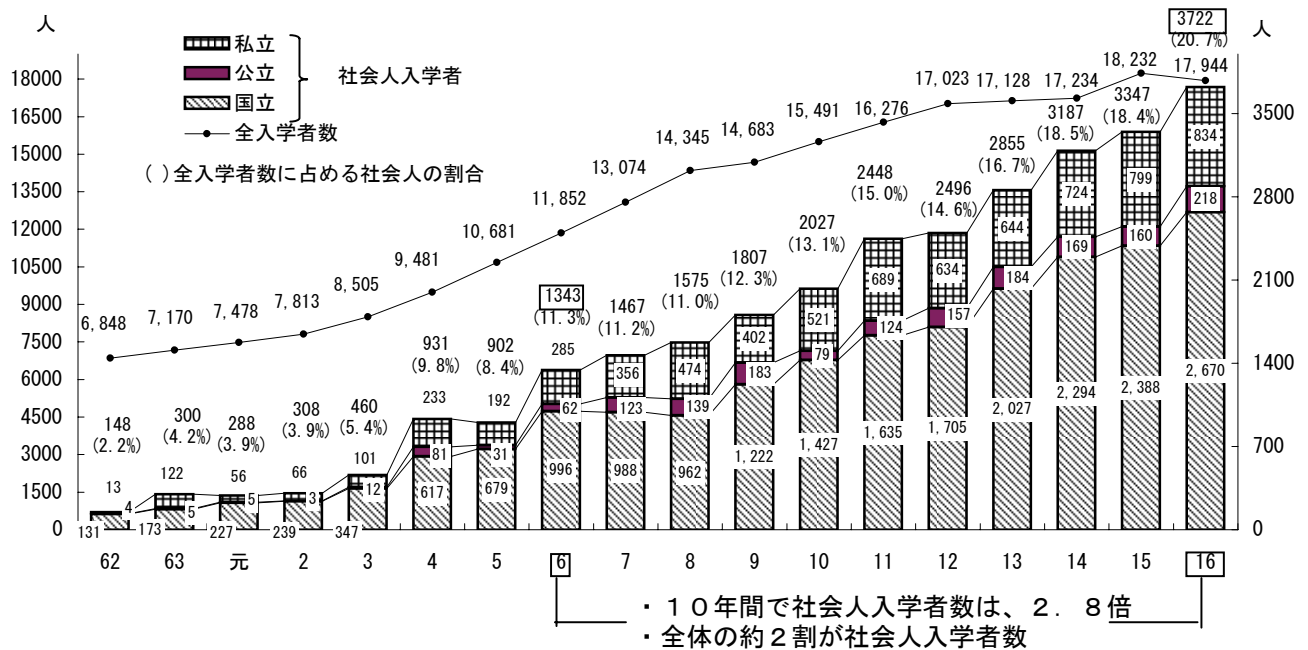

2.5 大学院における社会人の入学者数等の推移

① 大学院修士課程への社会人の入学者数

② 大学院博士課程への社会人の入学者数

(参考)

専門職学位課程への入学者数：平成16年度 7,231人, うち社会人 2,050人 (28.4%)