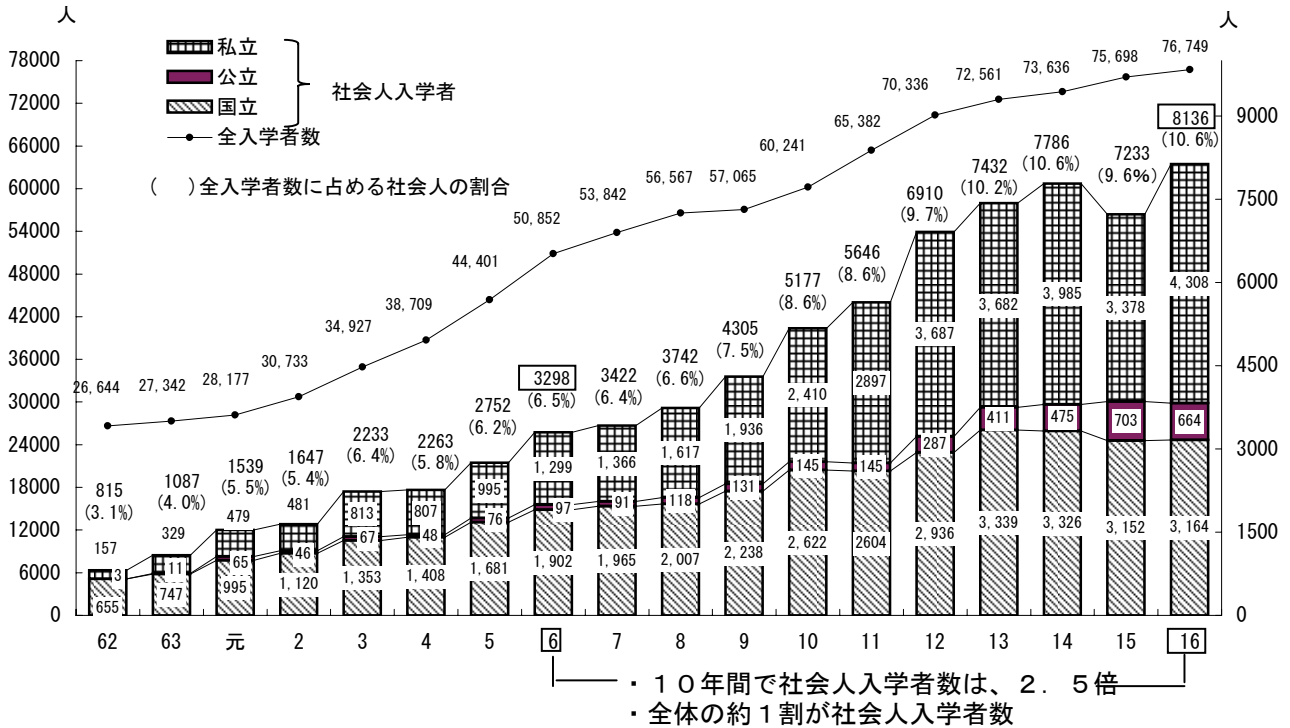

2.5 大学院における社会人の入学者数等の推移

① 大学院修士課程への社会人の入学者数

② 大学院博士課程への社会人の入学者数

(参考)

専門職学位課程への入学者数：平成16年度 7,231人, うち社会人 2,050人 (28.4%)