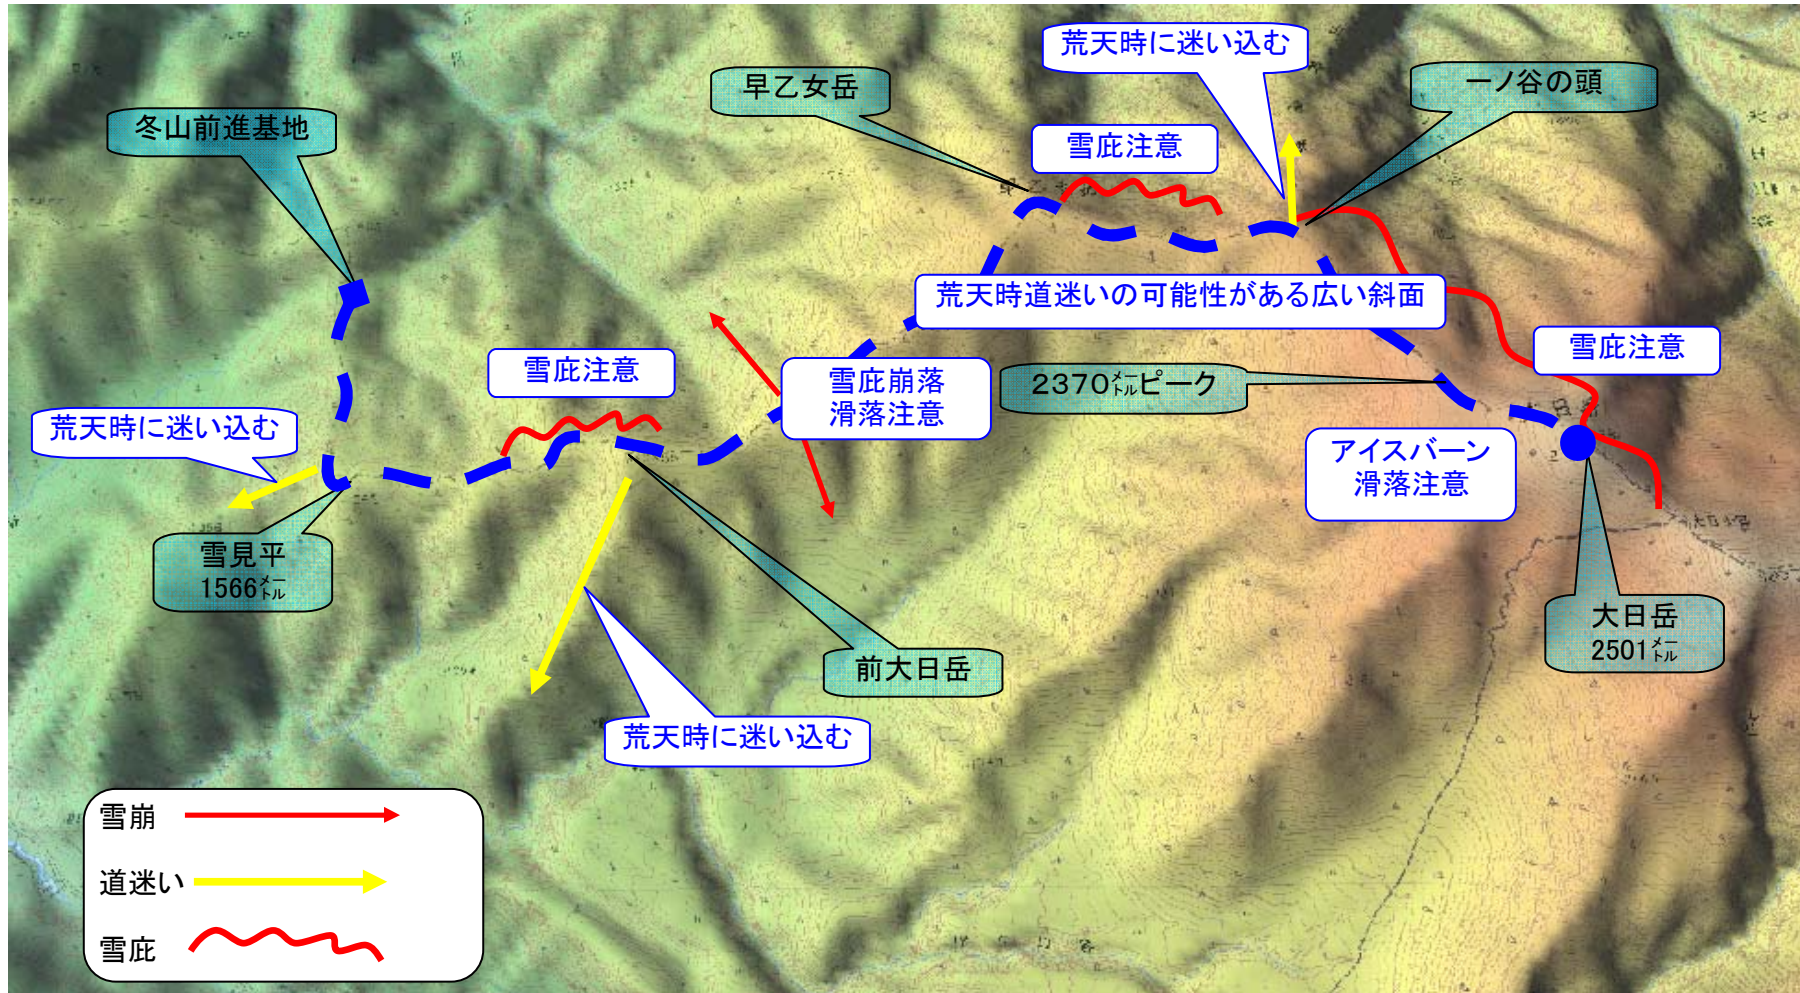

危険地帯地図1 (研修所～前進基地)

国土地理院発行2万5千分の1地形図を利用して作成
平成20年2月18日改訂

危険地帯地図2 (前進基地～大日岳)

2

国土地理院発行2万5千分の1地形図を利用して作成
平成20年2月18日改訂