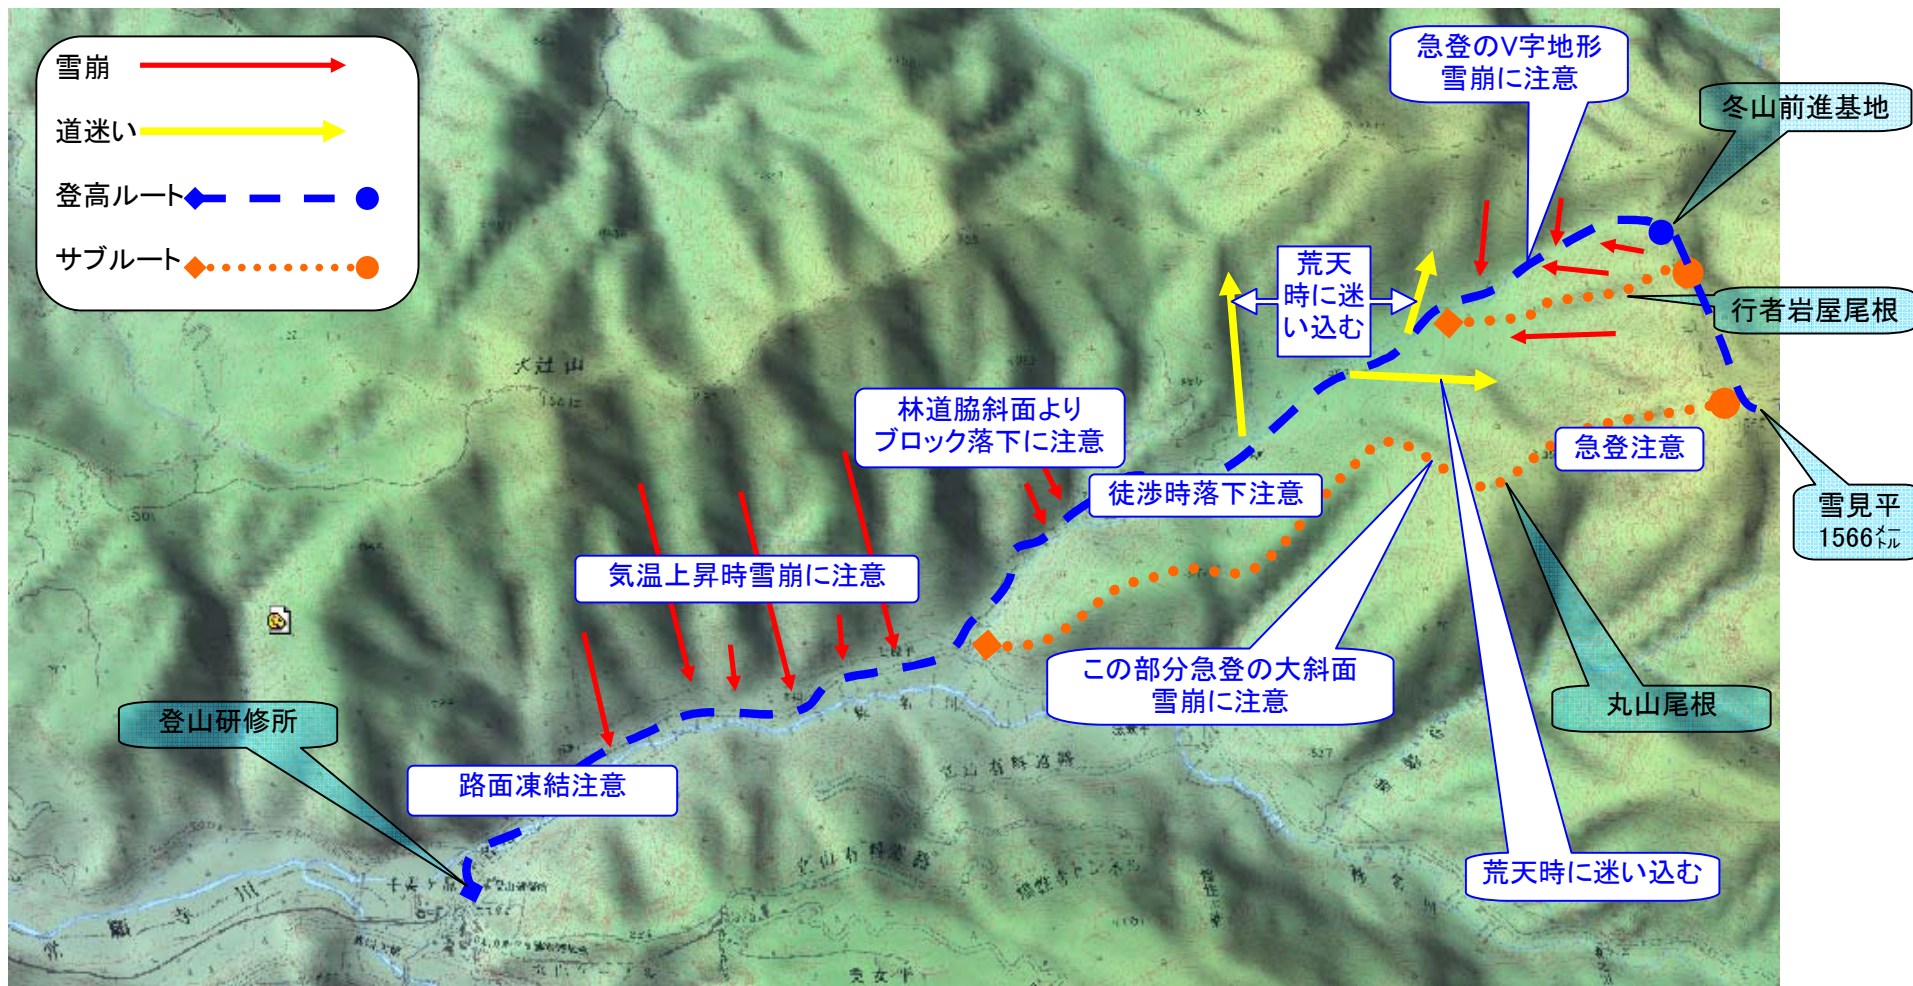

危険地帯地図1 (研修所～前進基地)

国土地理院発行2万5千分の1地形図を利用して作成
平成20年2月18日改訂

危険地帯地図2 (前進基地～大日岳)

2

国土地理院発行2万5千分の1地形図を利用して作成
平成20年2月18日改訂