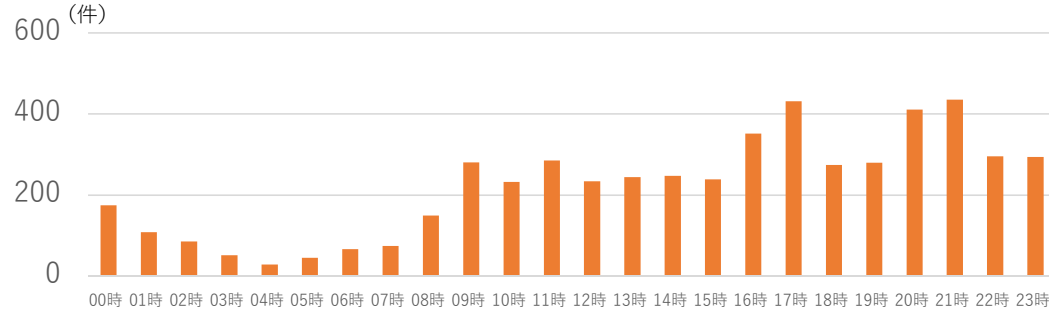

# 「24時間子供SOSダイヤル」時間別着信件数

資料4

対象期間：平成29年2月～6月

件数	1,098	910	493	362	365	228	306	508	1,328	1,803	1,464	1,597	1,345	1,880	2,001	2,404	2,485	2,750	1,728	1,904	2,326	3,023	2,034	1,652
(%)	3.1	2.5	1.4	1.0	1.0	0.6	0.9	1.4	3.7	5.0	4.1	4.4	3.7	5.2	5.6	6.7	6.9	7.6	4.8	5.3	6.5	8.4	5.7	4.6

# 「24時間子供SOSダイヤル」時間別着信件数（月別）

対象期間：平成29年2月

対象期間：平成29年3月

対象期間：平成29年4月

対象期間：平成29年5月

対象期間：平成29年6月