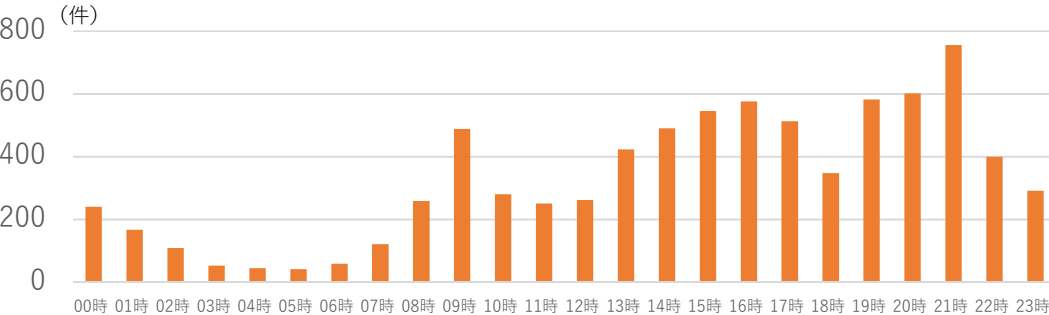

# 「24時間子供SOSダイヤル」時間別着信件数

資料4

対象期間：平成29年2月～6月

件数	1,098	910	493	362	365	228	306	508	1,328	1,803	1,464	1,597	1,345	1,880	2,001	2,404	2,485	2,750	1,728	1,904	2,326	3,023	2,034	1,652
(%)	3.1	2.5	1.4	1.0	1.0	0.6	0.9	1.4	3.7	5.0	4.1	4.4	3.7	5.2	5.6	6.7	6.9	7.6	4.8	5.3	6.5	8.4	5.7	4.6

# 「24時間子供SOSダイヤル」時間別着信件数（月別）

対象期間：平成29年2月

対象期間：平成29年3月

対象期間：平成29年4月

対象期間：平成29年5月

対象期間：平成29年6月