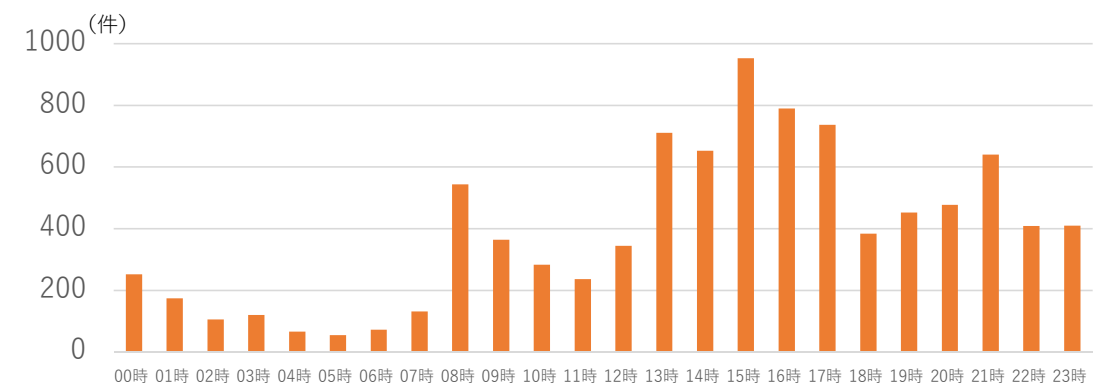

# 「24時間子供SOSダイヤル」時間別着信件数

資料4

対象期間：平成29年2月～6月

件数	1,098	910	493	362	365	228	306	508	1,328	1,803	1,464	1,597	1,345	1,880	2,001	2,404	2,485	2,750	1,728	1,904	2,326	3,023	2,034	1,652
(%)	3.1	2.5	1.4	1.0	1.0	0.6	0.9	1.4	3.7	5.0	4.1	4.4	3.7	5.2	5.6	6.7	6.9	7.6	4.8	5.3	6.5	8.4	5.7	4.6

# 「24時間子供SOSダイヤル」時間別着信件数（月別）

対象期間：平成29年2月

対象期間：平成29年3月

対象期間：平成29年4月

対象期間：平成29年5月

対象期間：平成29年6月