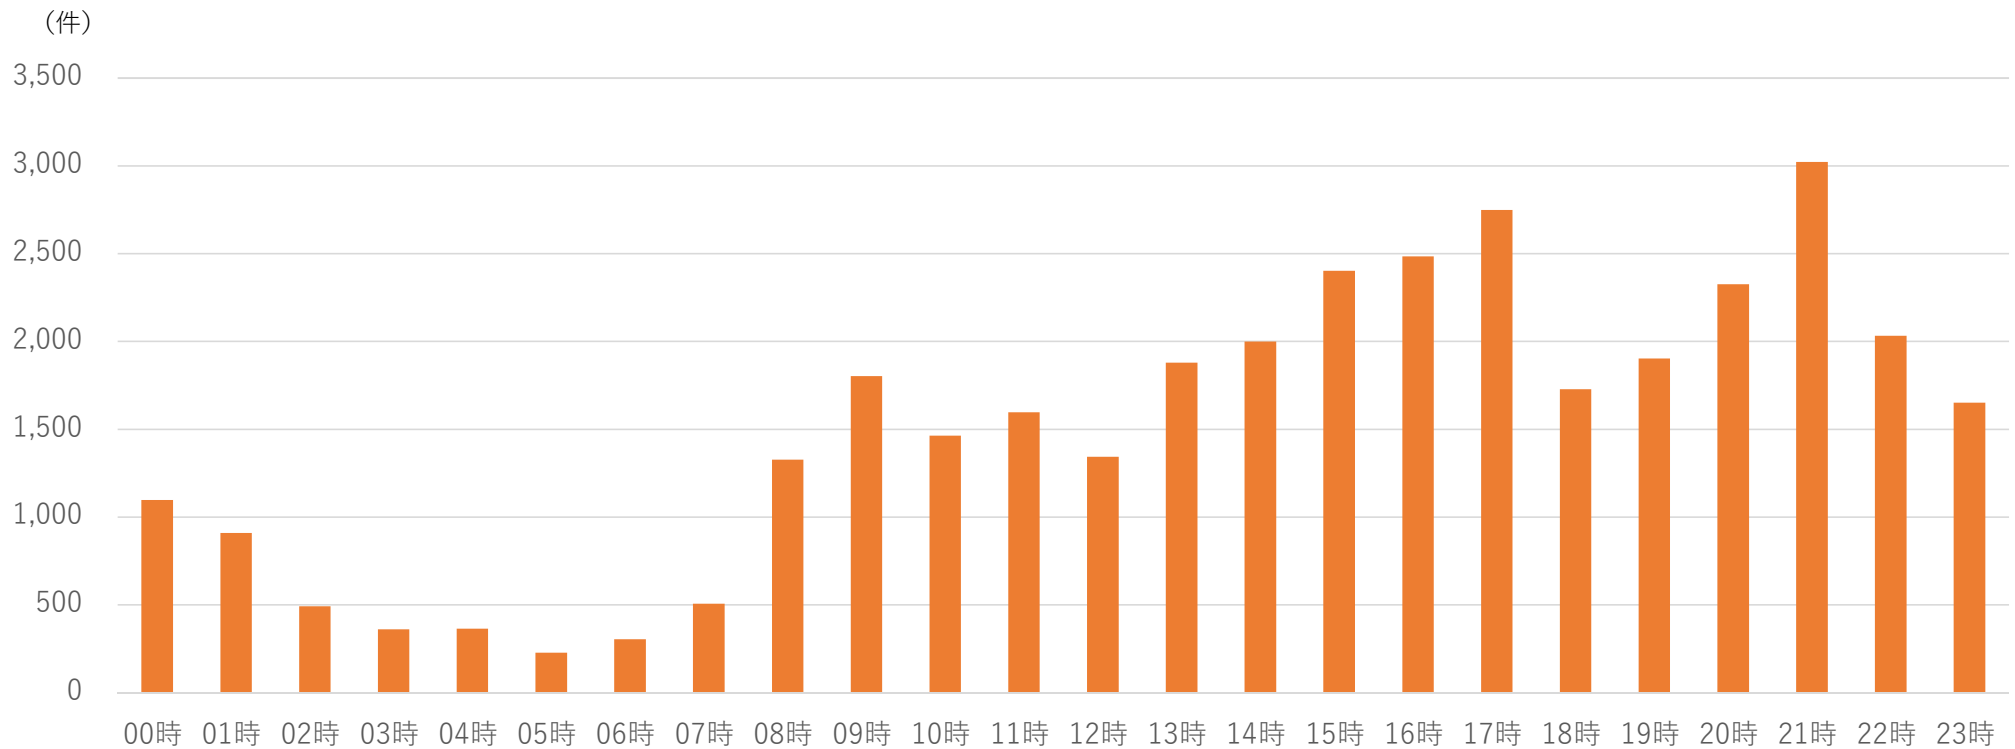

# 「24時間子供SOSダイヤル」時間別着信件数

資料4

対象期間：平成29年2月～6月

件数	1,098	910	493	362	365	228	306	508	1,328	1,803	1,464	1,597	1,345	1,880	2,001	2,404	2,485	2,750	1,728	1,904	2,326	3,023	2,034	1,652
(%)	3.1	2.5	1.4	1.0	1.0	0.6	0.9	1.4	3.7	5.0	4.1	4.4	3.7	5.2	5.6	6.7	6.9	7.6	4.8	5.3	6.5	8.4	5.7	4.6

# 「24時間子供SOSダイヤル」時間別着信件数（月別）

対象期間：平成29年2月

対象期間：平成29年3月

対象期間：平成29年4月

対象期間：平成29年5月

対象期間：平成29年6月