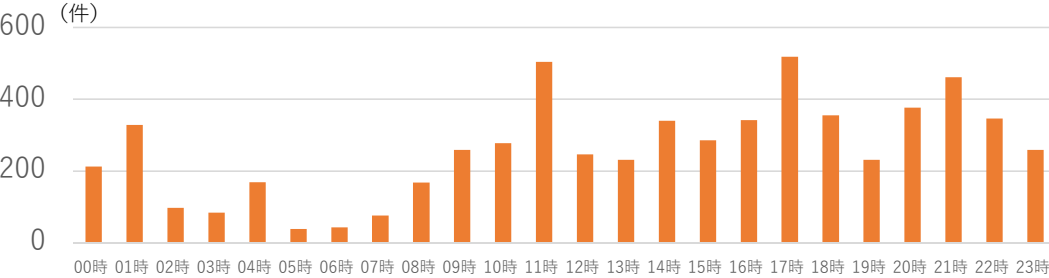

# 「24時間子供SOSダイヤル」時間別着信件数

資料4

対象期間：平成29年2月～6月

件数	1,098	910	493	362	365	228	306	508	1,328	1,803	1,464	1,597	1,345	1,880	2,001	2,404	2,485	2,750	1,728	1,904	2,326	3,023	2,034	1,652
(%)	3.1	2.5	1.4	1.0	1.0	0.6	0.9	1.4	3.7	5.0	4.1	4.4	3.7	5.2	5.6	6.7	6.9	7.6	4.8	5.3	6.5	8.4	5.7	4.6

# 「24時間子供SOSダイヤル」時間別着信件数（月別）

対象期間：平成29年2月

対象期間：平成29年3月

対象期間：平成29年4月

対象期間：平成29年5月

対象期間：平成29年6月