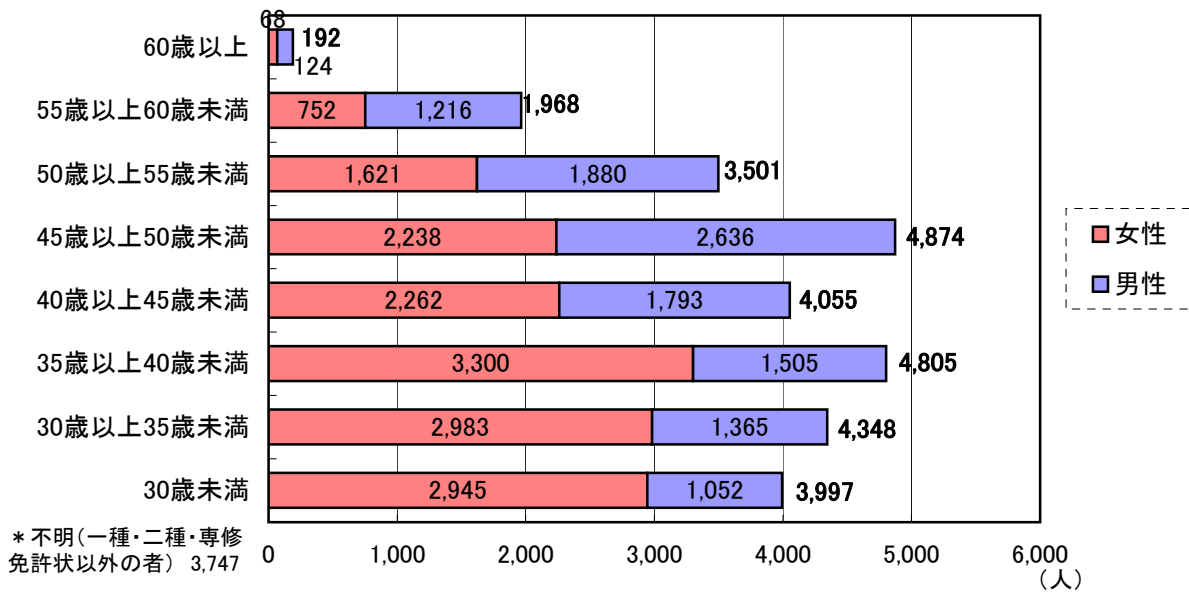

### 中学校英語教員数(推計値)

教員数 合計 31,487人

平成19年10月1日現在

【参考】 学校数 10,814校

教諭の採用時平均年齢(H18') 28.9歳

教諭の採用時新卒割合(H18') 30.2%

### 高等学校英語教員数(推計値)

教員数 合計 29,255人

平成19年10月1日現在

【参考】 学校数 5,116校

教諭の採用時平均年齢(H18') 30.4歳

教諭の採用時新卒割合(H18') 24.4%

(注)

英語教員数(推計値)は、文部科学省教職員課において、学校教員統計調査(平成19年度)の本務教員数に担当教科別 免許状別 年齢区分別の教員構成の割合をかけて算出したものである。