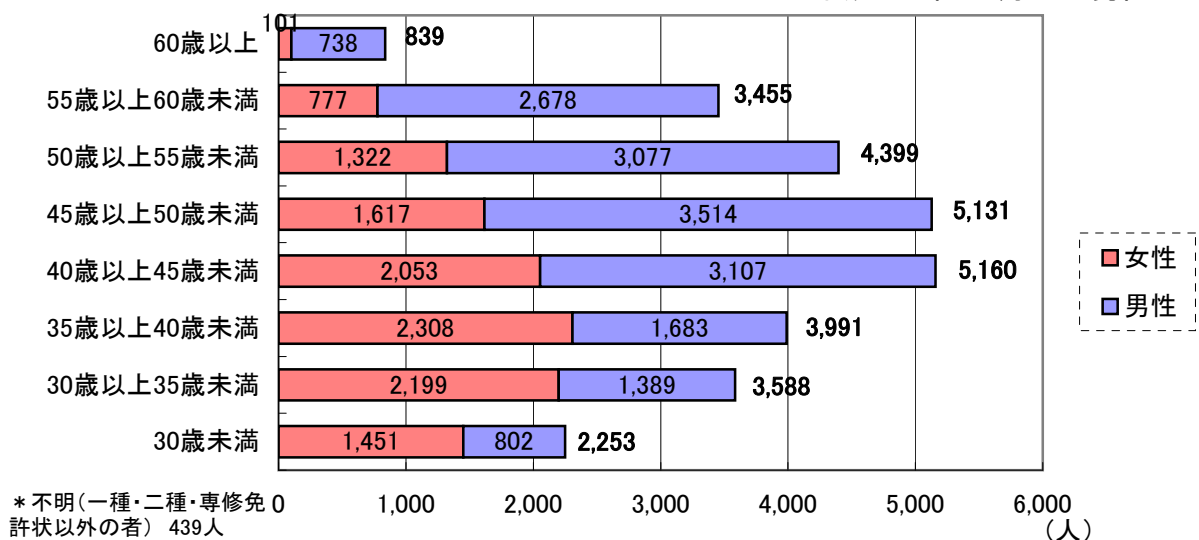

### 中学校英語教員数(推計値)

教員数 合計 31,487人

平成19年10月1日現在

【参考】 学校数 10,814校

教諭の採用時平均年齢(H18') 28.9歳

教諭の採用時新卒割合(H18') 30.2%

### 高等学校英語教員数(推計値)

教員数 合計 29,255人

平成19年10月1日現在

【参考】 学校数 5,116校

教諭の採用時平均年齢(H18') 30.4歳

教諭の採用時新卒割合(H18') 24.4%

(注)

英語教員数(推計値)は、文部科学省教職員課において、学校教員統計調査(平成19年度)の本務教員数に担当教科別 免許状別 年齢区分別の教員構成の割合をかけて算出したものである。