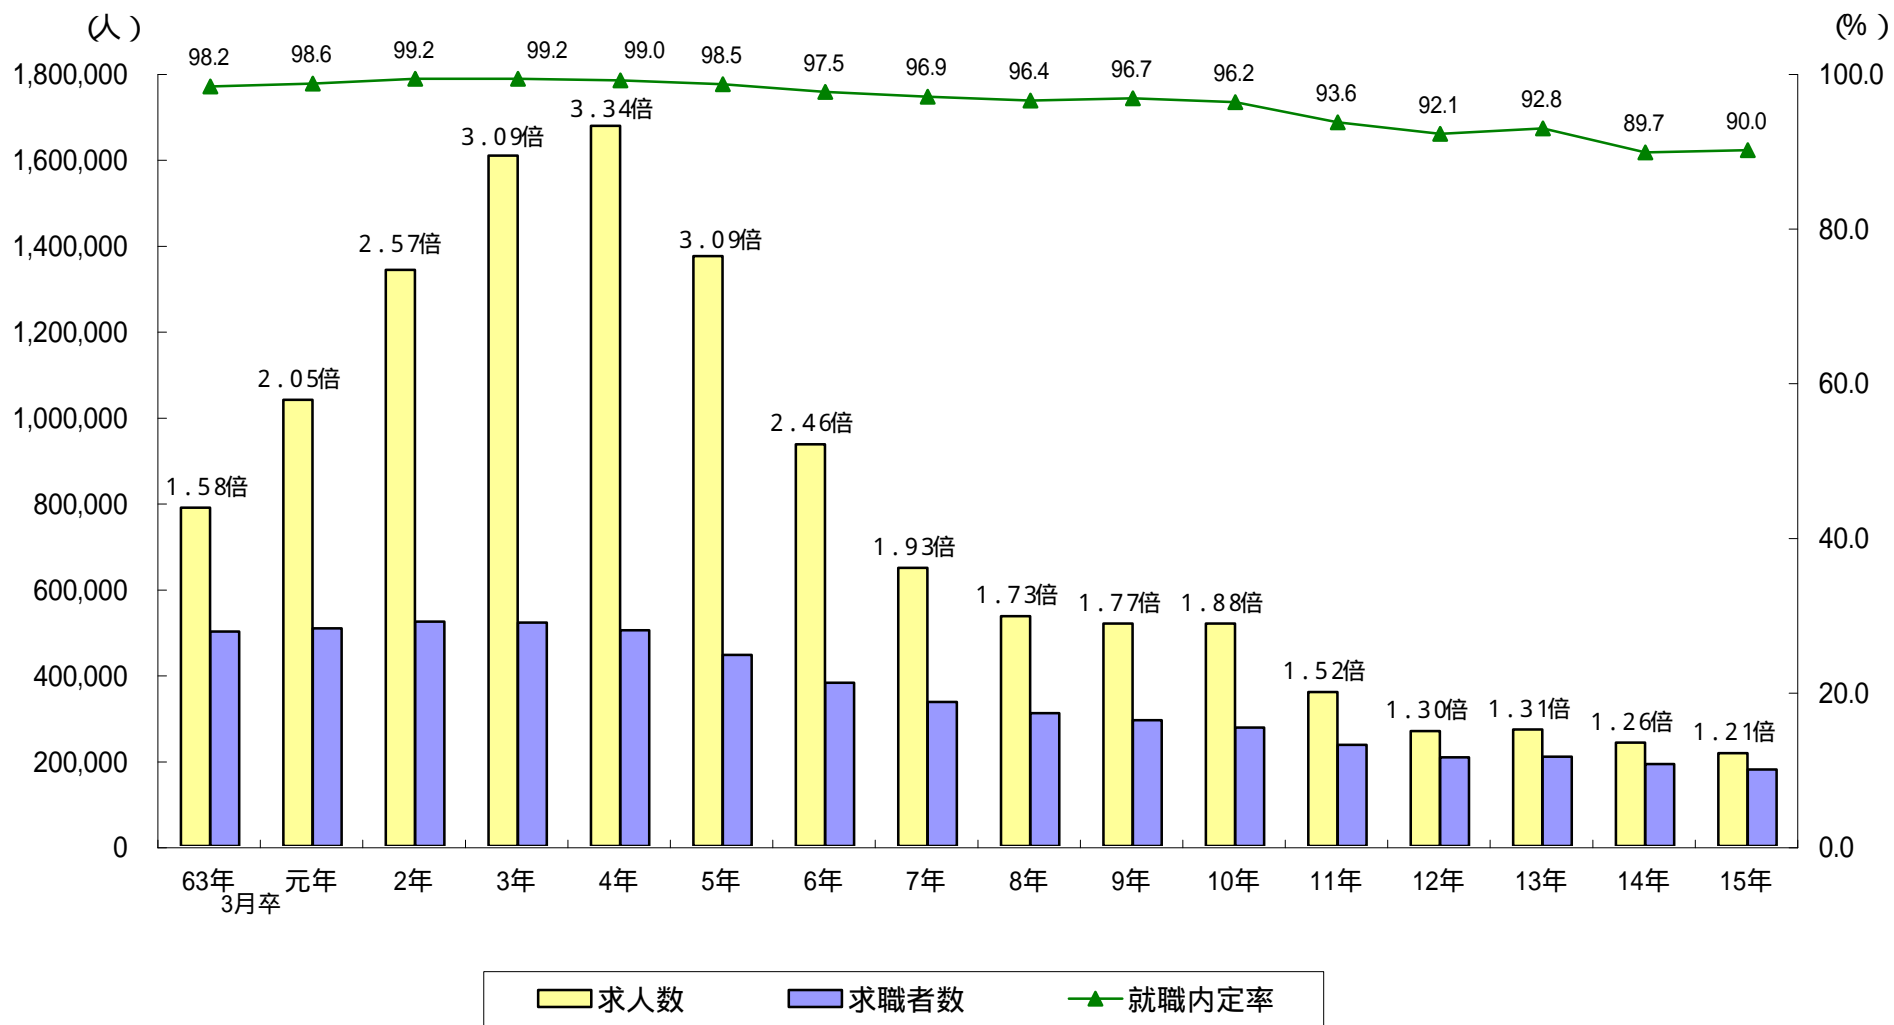

8. 高校新卒者の求人・求職・就職内定率の推移（3月末現在）【厚生労働省調べ】

(注) 棒グラフの上の値は求人倍率