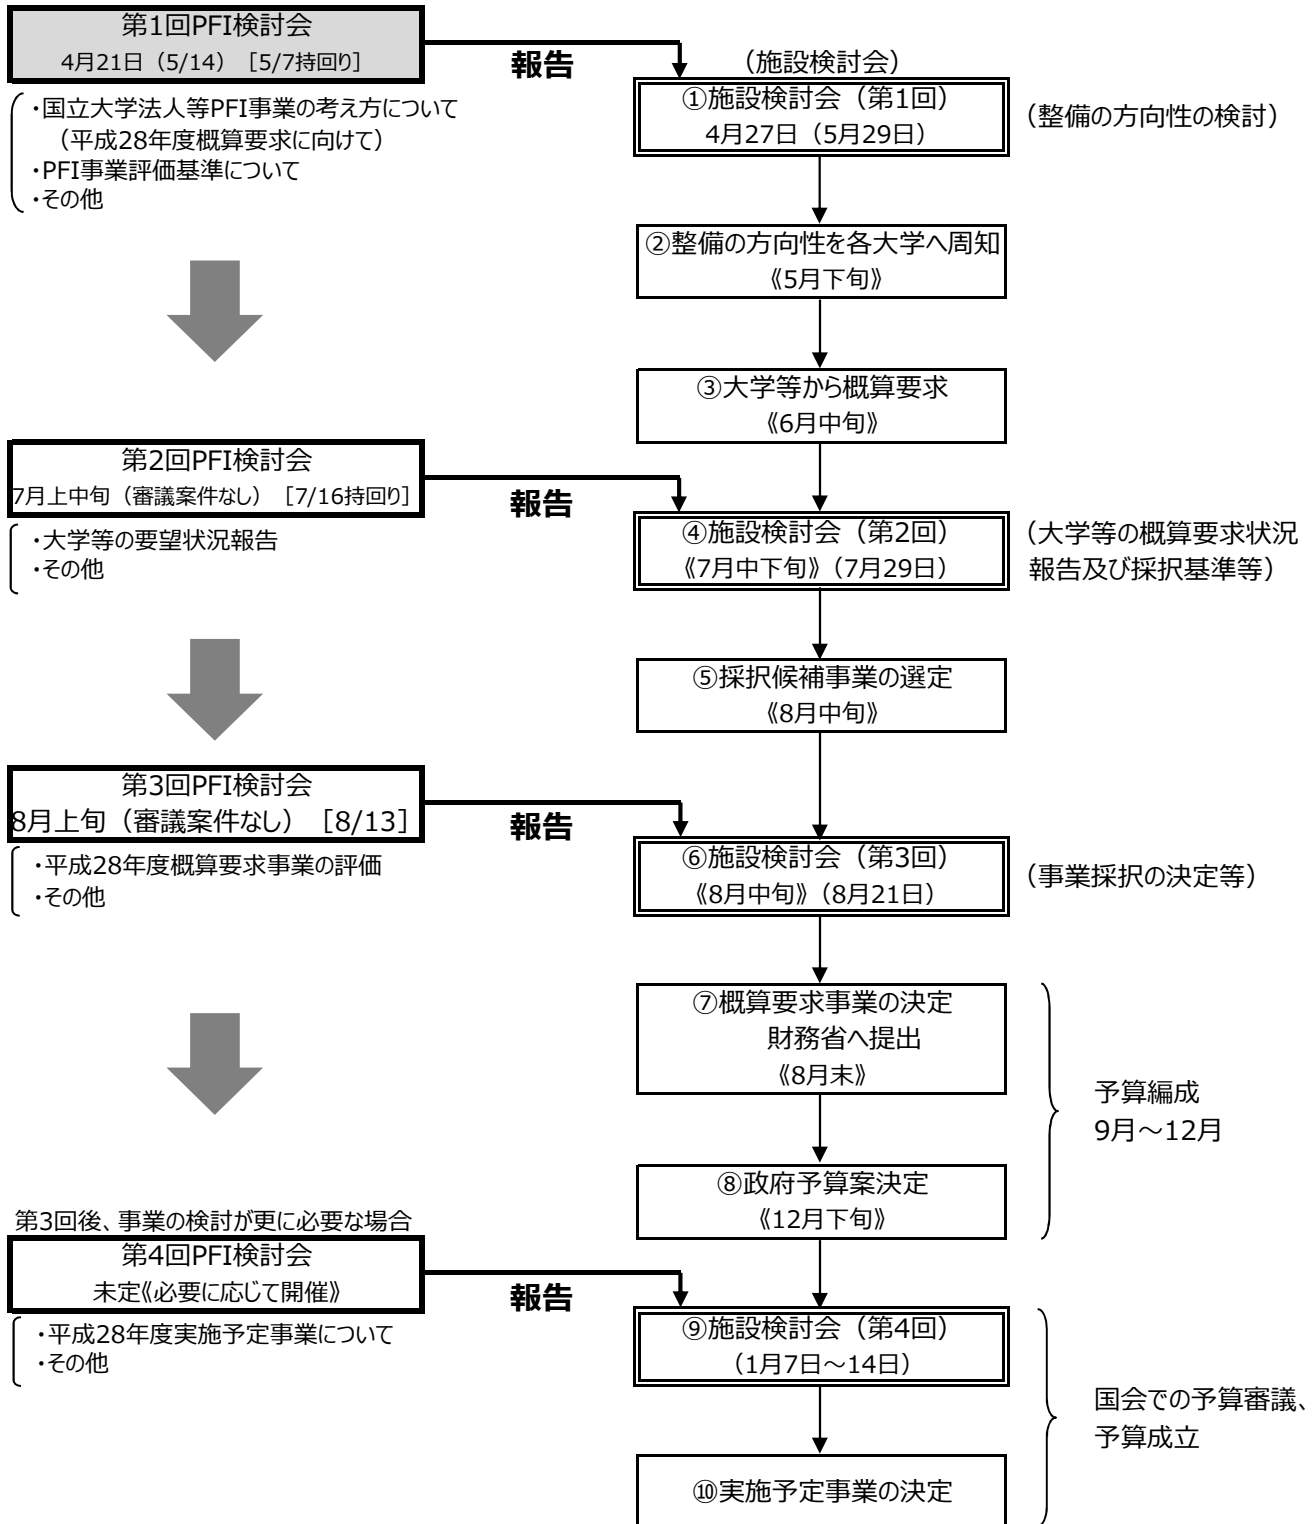

平成28年度事業の選定スケジュール

() は26年度の開催日
[] は25年度の開催日

■ PFI 検討会

(注) 上記に示すスケジュールは予定であり、国会審議等の状況により変更がありうる。