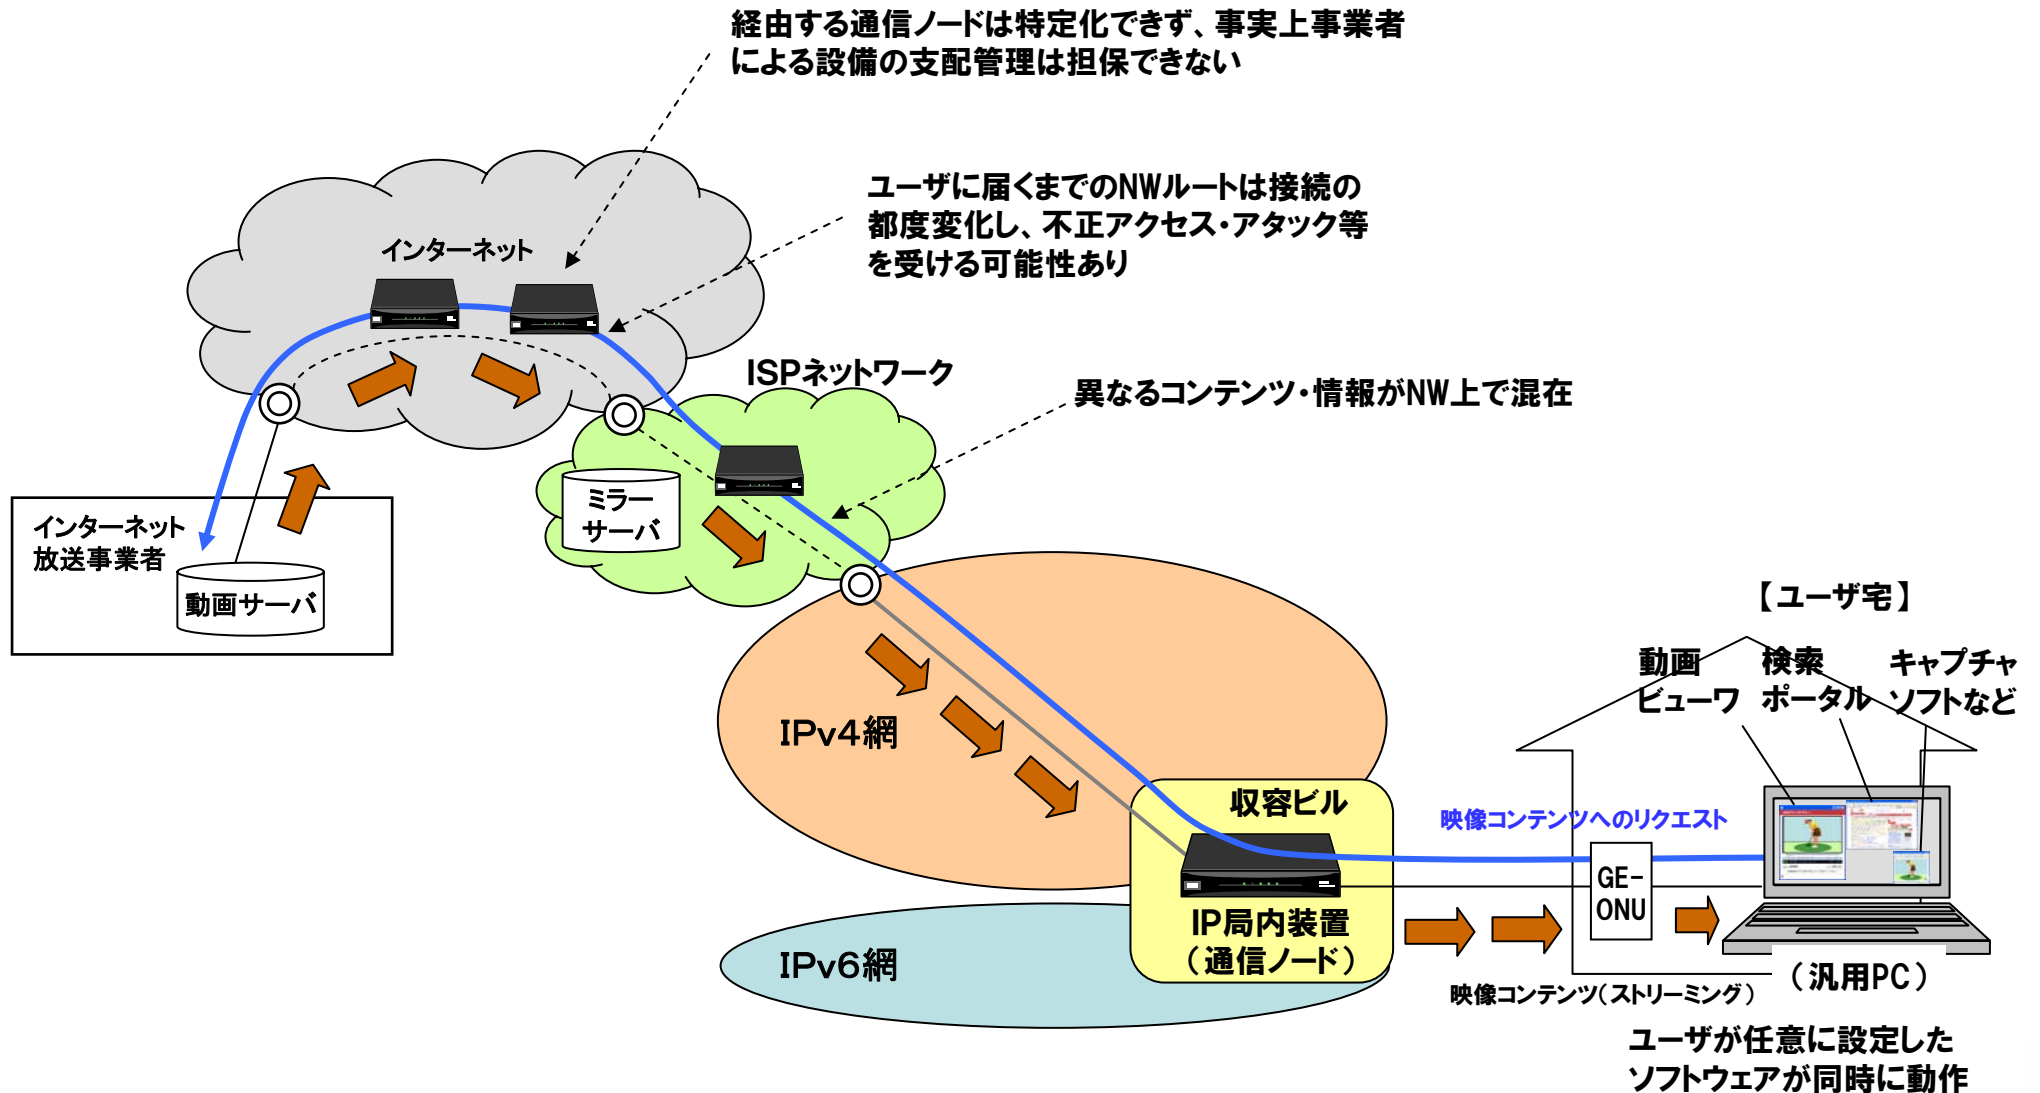

# IPv6マルチキャストによる専用STB向け放送(TV視聴)

役務提供事業者(通信事業者)が一元的に管理運用しているネットワーク設備、サービスを利用して放送を行っている

# マルチキャスト放送の基本動作

# IP技術を利用したVODについて

- インターネットとは別のネットワークによりVOD番組の配信を行う。(IPv6網)
- ユーザは専用のSTBをテレビにつないで番組を視聴する。
- ユーザが購入した番組が当該のユーザに対してのみVODサーバから配信される。(4~6Mbps)

# 一般的なインターネット放送のイメージ

不特定の異なる通信事業者のネットワーク及び通信設備を経由して動画を配信するため、管理運用の一元化はほぼ不可能