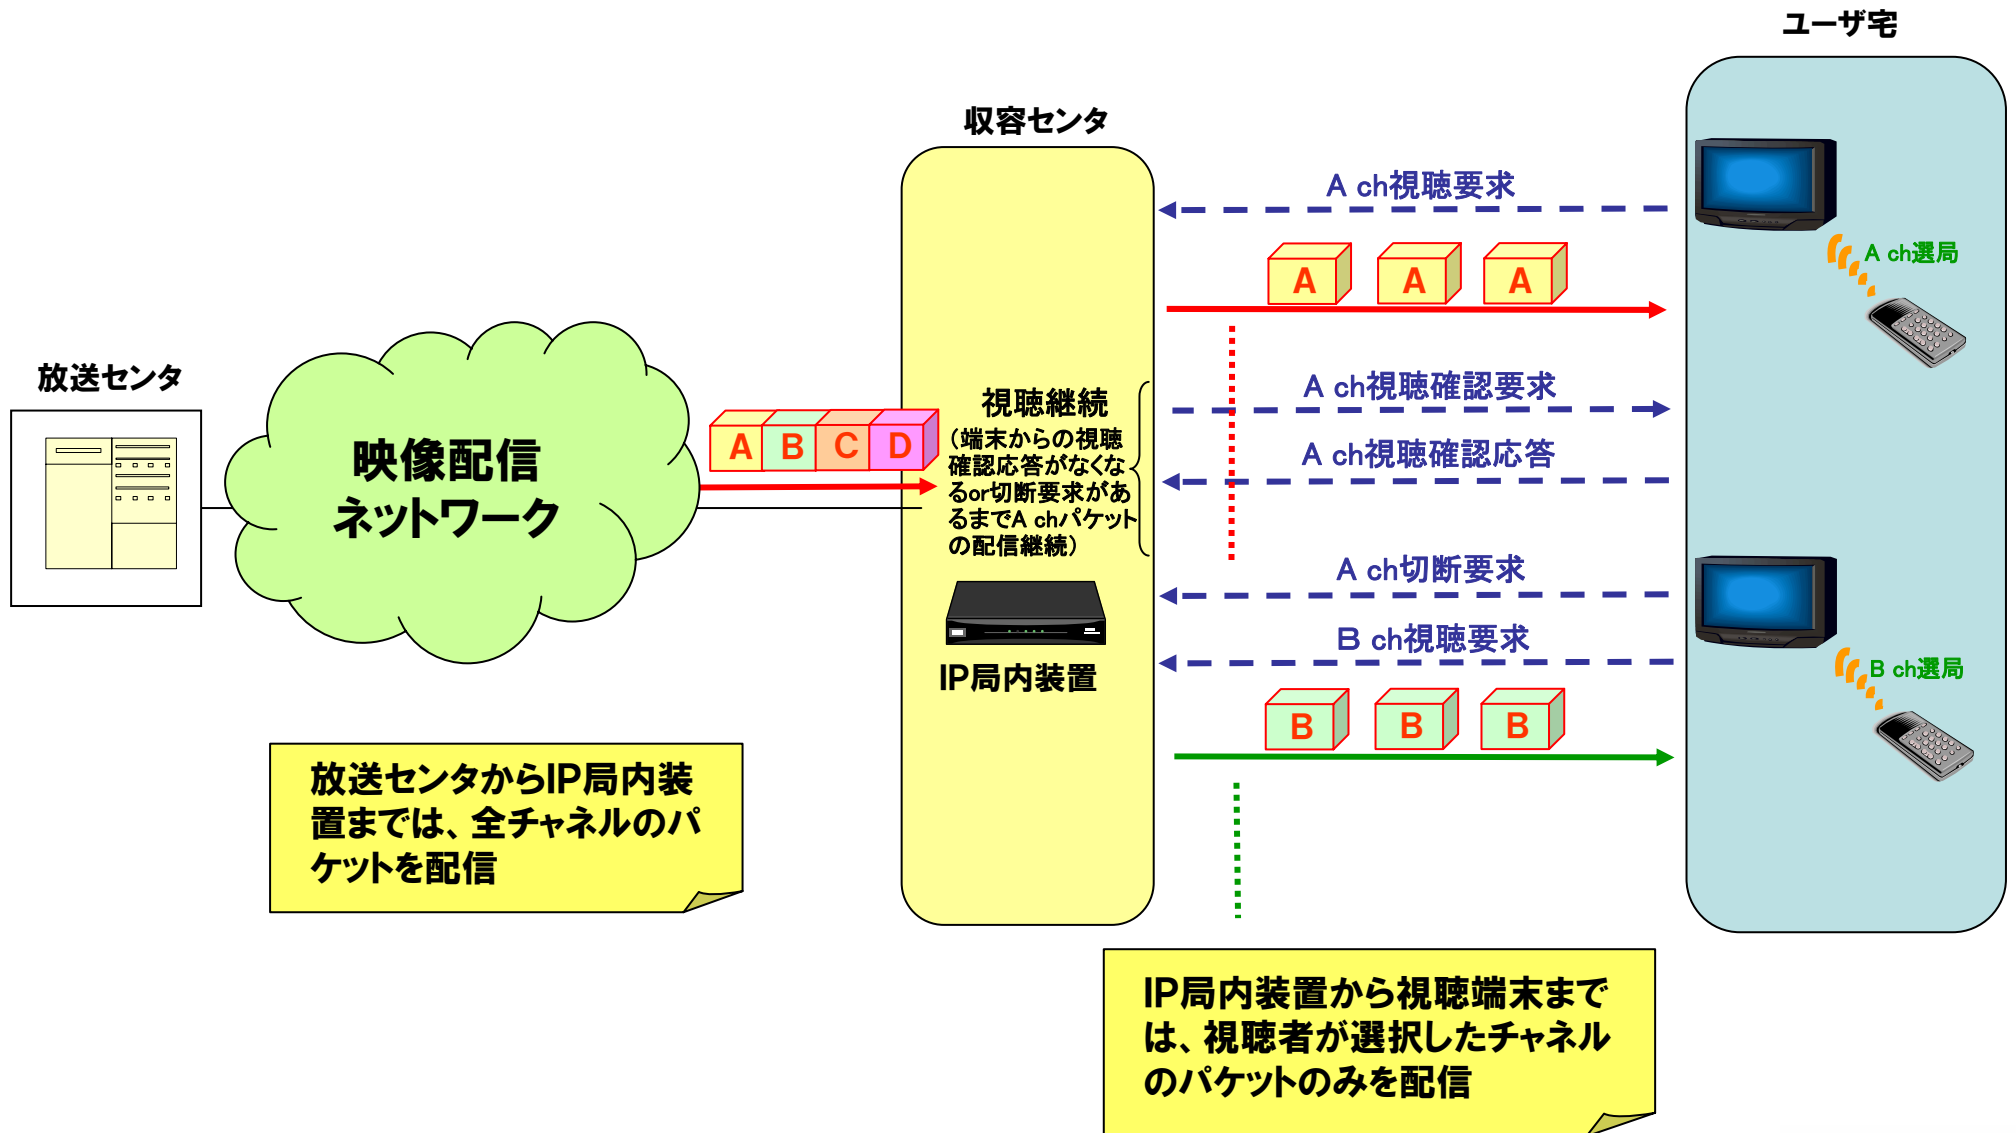

# IPv6マルチキャストによる専用STB向け放送(TV視聴)

役務提供事業者(通信事業者)が一元的に管理運用しているネットワーク設備、サービスを利用して放送を行っている

# マルチキャスト放送の基本動作

# IP技術を利用したVODについて

- インターネットとは別のネットワークによりVOD番組の配信を行う。(IPv6網)
- ユーザは専用のSTBをテレビにつないで番組を視聴する。
- ユーザが購入した番組が当該のユーザに対してのみVODサーバから配信される。(4~6Mbps)

# 一般的なインターネット放送のイメージ

不特定の異なる通信事業者のネットワーク及び通信設備を経由して動画を配信するため、管理運用の一元化はほぼ不可能