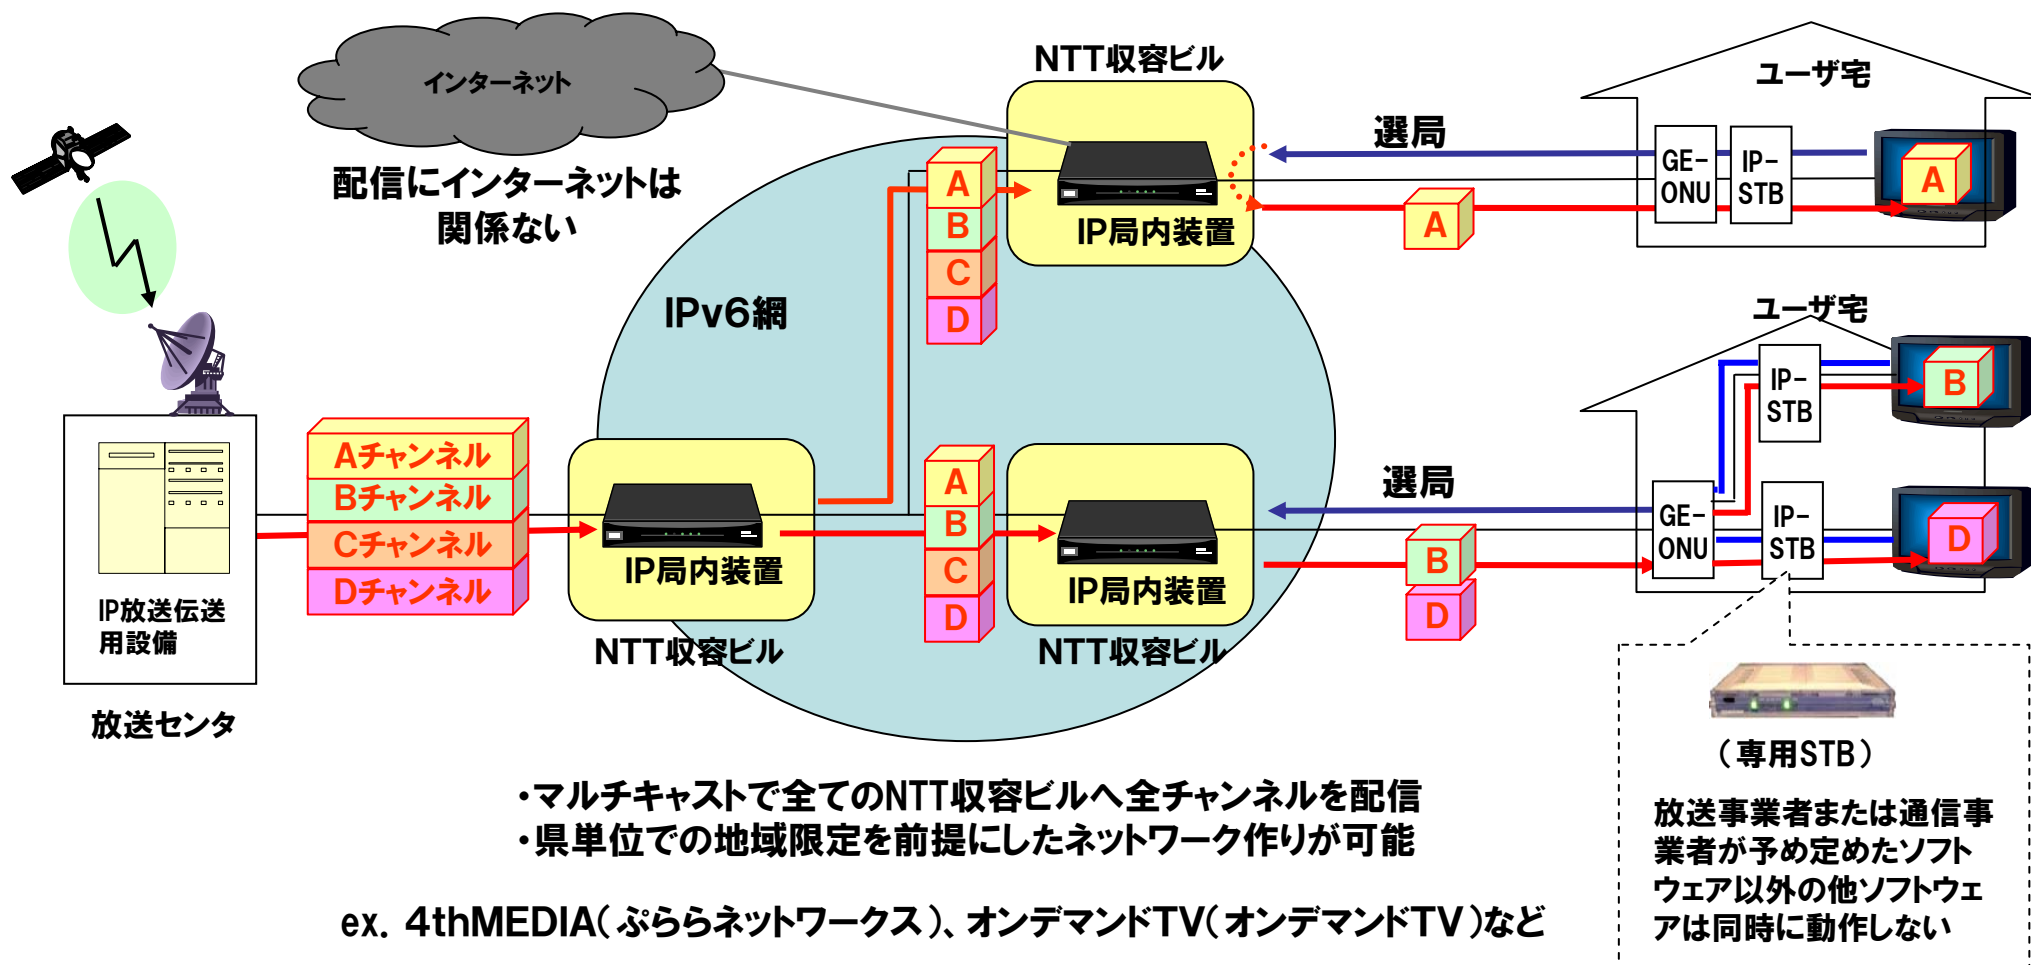

# IPv6マルチキャストによる専用STB向け放送(TV視聴)

役務提供事業者(通信事業者)が一元的に管理運用しているネットワーク設備、サービスを利用して放送を行っている

# マルチキャスト放送の基本動作

# IP技術を利用したVODについて

- インターネットとは別のネットワークによりVOD番組の配信を行う。(IPv6網)
- ユーザは専用のSTBをテレビにつないで番組を視聴する。
- ユーザが購入した番組が当該のユーザに対してのみVODサーバから配信される。(4~6Mbps)

# 一般的なインターネット放送のイメージ

不特定の異なる通信事業者のネットワーク及び通信設備を経由して動画を配信するため、管理運用の一元化はほぼ不可能