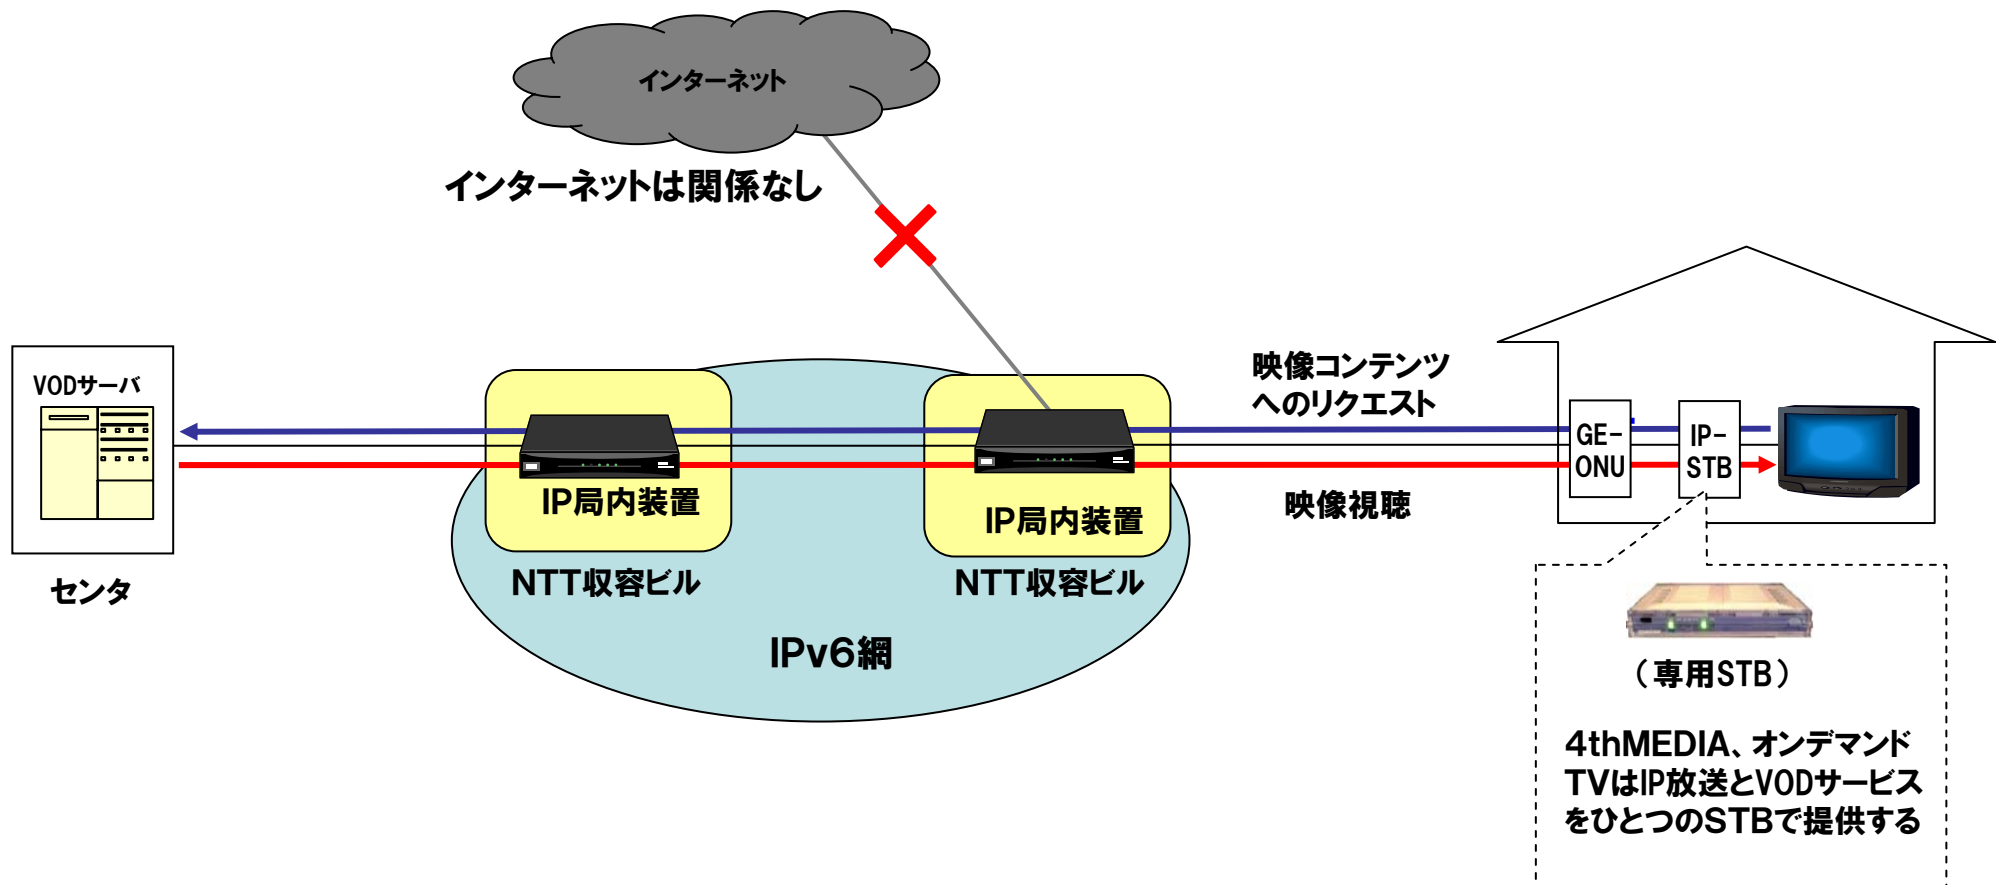

# IPv6マルチキャストによる専用STB向け放送(TV視聴)

役務提供事業者(通信事業者)が一元的に管理運用しているネットワーク設備、サービスを利用して放送を行っている

# マルチキャスト放送の基本動作

# IP技術を利用したVODについて

- インターネットとは別のネットワークによりVOD番組の配信を行う。(IPv6網)
- ユーザは専用のSTBをテレビにつないで番組を視聴する。
- ユーザが購入した番組が当該のユーザに対してのみVODサーバから配信される。(4~6Mbps)

# 一般的なインターネット放送のイメージ

不特定の異なる通信事業者のネットワーク及び通信設備を経由して動画を配信するため、管理運用の一元化はほぼ不可能