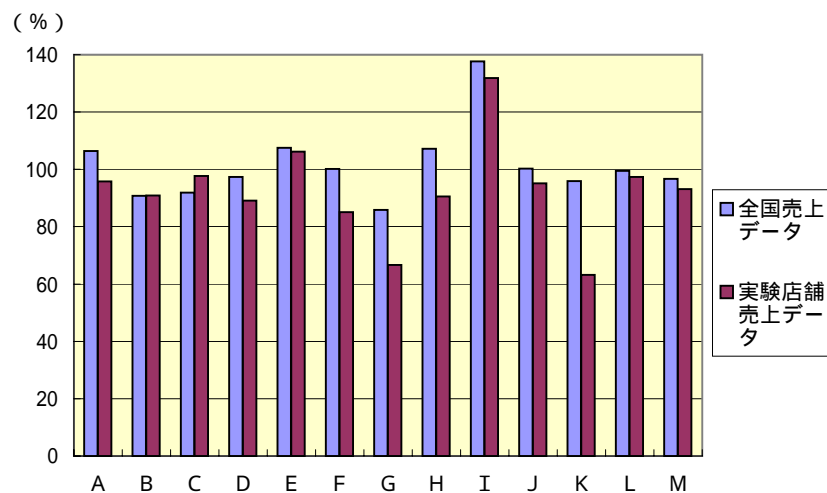

2. 実験店における新刊への影響

最新巻と前巻との売上比較 実験店舗と全国売上データとの比較表（12週目）

は実験店の売上げで取次データ(全国平均値)より低いもの

「貸出禁止期間0」 13作品

	作品名	巻数	全国売上データ	実験店舗売上データ	比率差	ジャンル
A	DEAR BOY ACT	14巻	106.40%	95.80%	10.60%	(少年)
B	ジパング	11巻	90.80%	90.90%	0.10%	(青年)
C	バガボンド	17巻	91.90%	97.70%	5.80%	(青年)
D	ONE PIECE	28巻	97.40%	89.10%	8.30%	(少年)
E	NARUTO-ナルト-	17巻	107.50%	106.20%	1.30%	(少年)
F	こちら葛飾区亀有公園前派出所	135巻	100.10%	85.10%	15.00%	(少年)
G	夜までまてない。	7巻	85.90%	66.70%	19.20%	(少女)
H	霸王・愛人(あいれん)	5巻	107.20%	90.50%	16.70%	(少女)
I	金色(こんじぎ)のガッシュ!!	11巻	137.70%	131.90%	5.80%	(少年)
J	フルーツバスケット	12巻	100.20%	95.10%	5.10%	(少女)
K	代紋TAKE2	56巻	95.90%	63.20%	32.70%	(青年)
L	DRAGON BALL完全版	11巻	99.50%	97.40%	2.10%	(少年)
M	天使な小生意気	18巻	96.70%	93.10%	3.60%	(少年)

(13作品中11作品が全国平均よりも低い)

「貸出禁止期間3ヵ月」10作品

	作品名	巻数	全国売上データ	実験店舗売上データ	比率差	ジャンル
N	先生!	19巻	105.90%	114.70%	8.80%	(少女)
O	BLEACH	8巻	111.80%	126.70%	14.90%	(少年)
P	BLACK CAT	13巻	95.20%	90.50%	4.70%	(少年)
Q	キャプテン翼ROAD TO 2002	9巻	90.80%	77.60%	13.20%	(青年)
R	オーバーレブ!	25巻	91.30%	103.70%	12.40%	(青年)
S	WORST	5巻	94.30%	107.50%	13.20%	(少年)
T	藍より青し	11巻	87.10%	84.40%	2.70%	(青年)
U	おまげの小林クン	11巻	95.20%	112.00%	16.80%	(少女)
V	ひつじの涙	4巻	103.70%	88.20%	15.50%	(少女)
W	ふたりエッチ	21巻	97.80%	90.90%	6.90%	(青年)